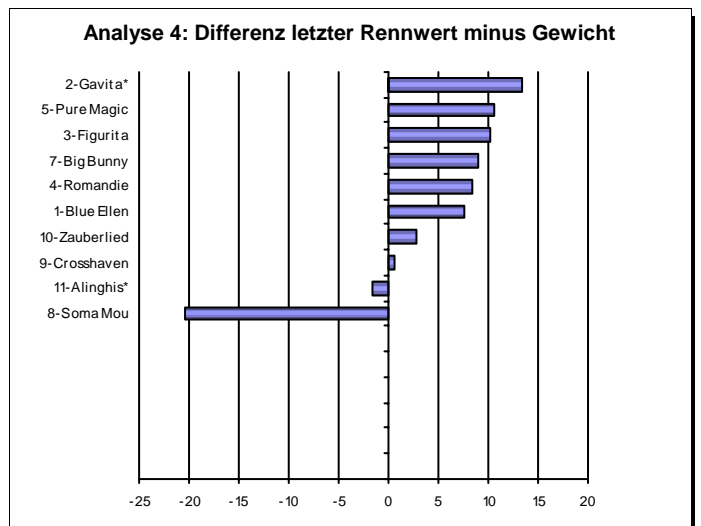

Bx	AG	ToR	Hcp	Gew	Diff	Gs	Gs / R	R	Plätze	Plätze in % R	Plätze auf dieser Bahn	<- Letzte 5 R
1	Blue Ellen	8	3 S	18	73.5	58	15.5	13'248	2'650	5	2—0—2—1—0 (0)	40—0—40—20—0 (0)	1—0—0—1—0 (0)	3,1,3,4,1
2	Gavita*	6	3 S	25	72	58	14	8'832	1'472	6	0—2—3—0—1 (0)	0—33—50—0—17 (0)	0—2—2—0—1 (0)	3,3,2,2,3
3	Figurita	7	3 S	11	68	58	10	1'152	576	4	0—1—1—0—0 (2)	0—25—25—0—0 (50)		3,np,6,2
4	Romandie	5	3 S	25	68	58	10	6'144	1'536	4	1—1—0—1—0 (1)	25—25—0—25—0 (25)	1—0—0—0—0 (1)	4,1,6,2
5	Pure Magic	2	3 S	32	68.5	58	10.5	3'840	1'920	2	1—0—0—0—0 (1)	50—0—0—0—0 (50)	1—0—0—0—0 (1)	1,9
6	Andorra*	10	3 S	207	64.5	58	6.5	2'880	960	3	0—0—1—1—1 (0)	0—0—33—33—33 (0)	0—0—1—1—1 (0)	4,3,5
7	Big Bunny	1	3 S	4	80	58	22	8'160	4'080	7	2—0—3—0—1 (1)	29—0—43—0—14 (14)	1—0—0—0—0 (0)	6,1,5,3,3
8	Soma Mou	3	3 S	25		58		0	0	1	0—0—0—0—0 (1)	0—0—0—0—0 (100)		12
9	Crosshaven	11	3 S	18	71	58	13	0	0	3	1—0—0—0—0 (2)	33—0—0—0—0 (67)	0—0—0—0—0 (1)	7,6,1
10	Zauberlied	9	3 S	194	72.5	58	14.5	4'032	1'344	4	2—0—0—0—0 (2)	50—0—0—0—0 (50)	0—0—0—0—0 (1)	7,7,1,1
11	Alinghis*	4	3 S	41	66	58	8	2'016	336	6	0—0—0—2—1 (3)	0—0—0—33—17 (50)	0—0—0—1—1 (3)	8,6,5,4,7

Nach Analysen 1 und 2 ist BIG BUNNY haushohe Favoritin. Der Sieg in Dielsdorf fiel zwar nicht ganz so überlegen aus, wie wir erwartet hatten. Dafür war der 6. Platz am letzten Sonntag in Baden-Baden wohl mehr wert, als es auf den ersten Blick scheint. Die ersten 3 aus diesem Rennen sind unseres Erachtens sehr gute Pferde. Es bleiben zwei Fragezeichen: Das erste betrifft die Distanz. Für die Tiger Hill-Tochter ist (auch gemäss Einschätzung ihres Trainers) die Meile die oberste Grenze, wenn nicht schon darüber. Und sie muss das Sonntags-Rennen inklusive Reise erstmal verkraften. Trotzdem ist sie aufgrund ihrer Klasse die Favoritin. Die grösste Gefahr könnte aus dem eigenen Quartier kommen. BLUE ELLEN hat solide Leistungen gezeigt. Aufgrund der Analysen 3 und 4 müssen auch GAVITA und die erst zweimal gelaufene PURE MAGIC in alle Erwägungen einbezogen werden. ROMANDIE ist als Monsun-Tochter in aller Munde und hat in Avenches schon gewonnen. Demgegenüber hat CROSSHAVEN (von Cape Cross) hierzulande bei zwei Starts nur enttäuscht. Dies trifft in geringerem Mass auch auf FIGURITA zu, die in Aarau im Einlauf nicht zulegen konnte. Das X des Rennens ist ZAUBERLIED, die letztes Jahr mit zwei Siegen (einer davon in Mailand) einige Anlagen zeigte, nun aber wie ANDORRA das Handicap des Saisondebüts wettmachen muss. ALINGHIS und SOMA MOU sehen wir in einer Aussenseiter-Rolle.
Favoritinnen: 7-BIG BUNNY, 1-BLUE ELLEN, 5-PURE MAGIC, 2-GAVITA
Aussenseiter: 10-Zauberlied, 4-Romandie, 3-Figurita, 9-Crosshaven