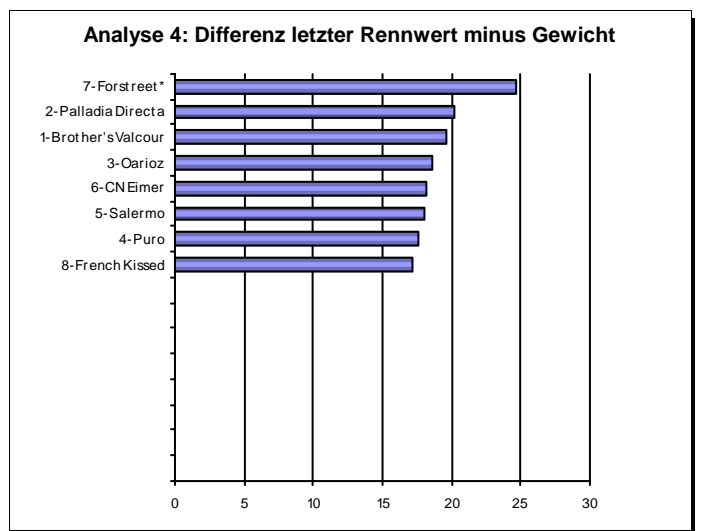

Bx	AG	ToR	Hcp	Gew	Diff	Gs	Gs / R	R	Plätze	Plätze in % R	Plätze auf dieser Bahn	<- Letzte 5 R	
1	Brother's Valcour	6	8 H	25	80	60	20	183'034	3'520	53	11-11-6-9-4 (12)	21-21-11-17-8 (23)	4-11-3-2-0 (2)	5,2,9,3,1
2	Palladia Directa	4	6 S	11	74	56	18	49'824	1'993	34	7-6-5-4-4 (8)	21-18-15-12-12 (24)	1-0-1-0-1 (2)	3,12,3,2,4
3	Oarioz	2	4 H	11	74.5	54.5	20	18'144	1'649	13	3-1-1-0-4 (4)	23-8-8-0-31 (31)	2-0-0-0-1 (1)	6,3,8,5,1
4	Puro	5	4 W	11	74.5	54.5	20	17'904	1'790	10	3-2-2-0-1 (2)	30-20-20-0-10 (20)	0-1-1-0-1 (0)	7,1,6,1,1
5	Salermo	3	5 W	18	73.5	53.5	20	34'752	1'738	20	3-4-3-2-1 (7)	15-20-15-10-5 (35)	2-2-2-0-1 (2)	2,2,6,6,3
6	CN Eimer	8	4 W	18	74.5	52.5	22	17'184	1'562	11	2-1-2-4-2 (0)	18-9-18-36-18 (0)	1-1-2-1-1 (0)	4,1,4,4,4
7	Forstreet*	1	4 S	25	74	52	22	23'424	2'603	9	3-2-0-0-1 (3)	33-22-0-0-11 (33)	3-2-0-0-0 (2)	6,2,2,1,1
8	French Kissed	7	4 S	18	71	51	20	11'808	1'312	9	2-0-2-0-2 (3)	22-0-22-0-22 (33)	2-0-1-0-2 (1)	11,3,5,1,7

Die Analysen 1 und 2 sind wie in jedem Handicap-Rennen nicht sehr aussagekräftig. Analyse 2 zeigt einfach auf, welche Pferde mit Gewichtserlaubnissen antreten und wer mit Mehrgewicht unterwegs ist. Wir konzentrieren uns daher auf Analyse 3 und 4 sowie auf unsere Eindrücke. Nicht weniger als 4mal in Folge belegte der unverwüsthliche BROTHER'S VALCOUR in diesem Rennen den Ehrenplatz. Wir tippen ihn auch hier wieder auf Rang zwei. Denn die letzten starken Leistungen von Leichtgewicht FORSTREET drängen die Inländerin in die Favoritenrolle. CN EIMER läuft ungemein beständig und müsste mit diesem Gewicht hier wieder eine erste Chance haben. PALLADIA DIRECTA ist eine sehr "ehrlche Haut", die nur höchst selten ohne Geld nach Hause kommt. SALERMO ist auch in dieser Gesellschaft für einen Spitzenplatz gut. PURO hatte in Aarau keinen glücklichen Rennverlauf, ebenso FRENCH KISSED in Dielsdorf. Beide können sich rehabilitieren. OARIOZ ist in der zuletzt gezeigten Form nur Aussenseiter.

Favoriten: 7-FORSTREET, 1-BROTHER'S VALCOUR, 6-CN EIMER
Aussenseiter: 2-Palladia Directa, 4-Puro, 5-Salermo, 8-French Kissed