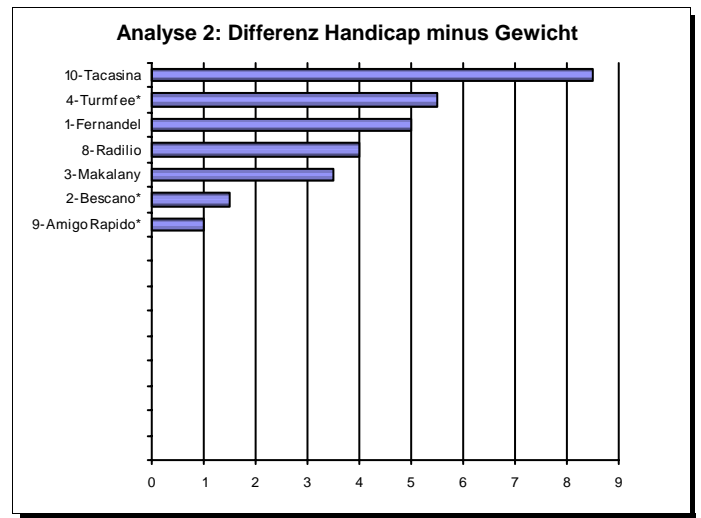

Bx	AG	ToR	Hcp	Gew	Diff	Gs	Gs / R	R	Plätze	Plätze in % R	Plätze auf dieser Bahn	<- Letzte 5 R		
1	Fernandel	2	3 H	25	62	↓	57	5	2'304	768	4	0—1—0—1—0 (2)	0—25—0—25—0 (50)	0—1—0—1—0 (0)	8,4,2,10
2	Bescano*	7	3 H	25	58.5	↓	57	1.5	384	128	3	0—0—0—0—1 (2)	0—0—0—0—33 (67)	0—0—0—0—1 (1)	11,5,9
3	Makalany	3	3 S	32	59		55.5	3.5	1'536	384	5	0—0—1—0—1 (3)	0—0—20—0—20 (60)	0—0—1—0—1 (2)	5,3,6,8,6
4	Turmfee*	4	3 S	11	61		55.5	5.5	1'152	288	4	0—0—0—1—1 (2)	0—0—0—25—25 (50)	0—0—0—1—0 (1)	5,4,6,8
5	Kirov*	1	3 W	0			55.5						erstes Flachrenn		
6	Snowlock	9	3 H	0			55						erstes Flachrenn		
7	Andromena*	8	3 S	32			54.5		0	0	1	0—0—0—0—0 (1)	0—0—0—0—0 (100)	0—0—0—0—0 (1)	7
8	Radlilo	5	3 H	25	58		54	4	0	0	2	0—0—0—0—0 (2)	0—0—0—0—0 (100)	0—0—0—0—0 (1)	9,8
9	Amigo Rapido*	6	3 H	25	55		54	1	0	0	4	0—0—0—0—0 (4)	0—0—0—0—0 (100)	0—0—0—0—0 (3)	7,7,7,10
10	Tacasina	10	3 S	32	62		53.5	8.5	1'152	384	3	0—0—1—0—0 (2)	0—0—33—0—0 (67)	0—0—1—0—0 (1)	3,8,7
11	Surfing Solo	11	3 H	0			52						erstes Flachrenn		

Einer wird erstmals gewinnen – das Motto in jedem Sieglosen-Rennen. Hier ist die Auswahl besonders schwierig. Von FERNANDEL hatten wir schon länger mehr erwartet. Die längere Distanz müsste ihm entgegen kommen. Sehr gut machte seine Trainingsgefährtin TACASINA zuletzt fertig. MAKALANY blieb beim ersten Saisonstart nicht weit hinter unserem Favoriten zurück und muss in alle Überlegungen miteinbezogen werden. BESCANO muss mehr können, als er zuletzt in Dielsdorf zeigte. Die drei Klein-Schützlinge TURMFEE, ANDROMENA und vor allem RADILIO scheinen steigerungsfähig. Von den Debütanten trauen wir insbesondere SNOWLOCK und SURFING SOLO auf Anhieb etwas zu. AMIGO RAPIDO hat den zweiten Teil seines Namens bisher nicht rechtfertigen können.

Favoriten: 1-FERNANDEL, 10-TACASINA, 3-MAKALANY, 2-BESCANO
Aussenseiter: 8-Radlilo, 4-Turmfee, 6-Snowlock, 11-Surfing Solo, 7-Andromena