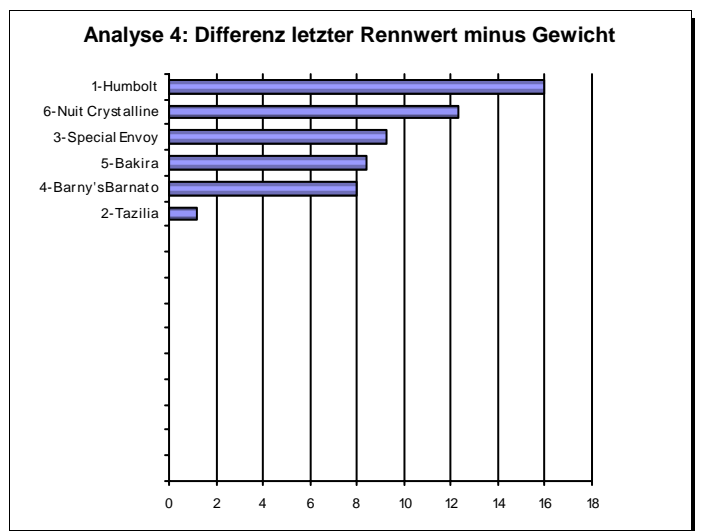

Bx	AG	ToR	Hcp	Gew	Diff	Gs	Gs / R	R	Plätze	Plätze in % R	Plätze auf dieser Bahn	<- Letzte 5 R
1	Humbolt	4	6 H	32	85	63	22	68'160	2'963	27	8—5—4—2—3 (5)	30—19—15—7—11 (19)	6—4—3—1—0 (1)	1,1,1,1,6
2	Tazilia	3	6 S	32	73	61.5	11.5	53'040	1'894	37	6—11—4—5—1 (10)	16—30—11—14—3 (27)	5—3—2—4—0 (7)	9,10,4,2,1
3	Special Envoy	6	6 H	18	70	61	9	43'128	1'166	43	8—5—3—2—8 (17)	19—12—7—5—19 (40)	5—3—2—1—4 (5)	5,2,7,9,5
4	Barny's Barnato	5	5 W	18	66	60	6	19'584	890	23	3—2—1—5—0 (12)	13—9—4—22—0 (52)	0—2—1—2—0 (6)	7,7,9,1,10
5	Bakira	1	4 S	18	62	55.5	6.5	0	0	12	1—0—4—3—0 (4)	8—0—33—25—0 (33)		9,12,1,3,3
6	Nuit Crystalline	2	4 S	18	64	54.5	9.5	3'792	542	8	0—1—0—3—0 (4)	0—13—0—38—0 (50)	0—1—0—2—0 (3)	4,4,8,2,8

Alles andere als ein Sieg von HUMBOLT came einer Sensation gleich. Der Stihl-Schimmel ist nach jeder Analyse seinen Gegnern turmhoch überlegen. Dafür dürfte der Kampf um die Ehrenplätze umso spannender werden. Bei TAZIRIA ist vieles eine Frage des Bodens (gut bevorzugt) und des Willens. Diesen Jockey hat sie unseres Wissens erstmals im Sattel. Ein ebenso ernsthafter Kandidat ist SPECIAL ENVOY, der auf dieser Distanz und dieser Bahn schon gewonnen hat. BARNY'S BARNATO, der Trainingsgefährte des Favoriten, läuft sehr unregelmässig. Wir haben bisher jedenfalls keine Gesetzmässigkeit entdecken können. An einem guten Tag kann er hier immer vorne mitmischen. Die beiden vierjährigen Stuten NUIT CRYSTALLINE und BAKIRA haben es trotz Gewichtsvorteilen nicht ganz einfach, können aber jederzeit von Ausrutschern profitieren – zumal ja nur wenige Gegner dabei sind. Für erstere spricht die zuletzt ansprechende Leistung in Dielsdorf (vor SPECIAL ENVOY) und für letztere die Tatsache, dass sie durch den ersten Saisonstart nun gefördert antreten dürfte.

Favorit: 1-HUMBOLT
Aussenseiter: 2-Tazilia, 3-Special Envoy, 6-Nuit Crystalline, 4 Barny's Barnato