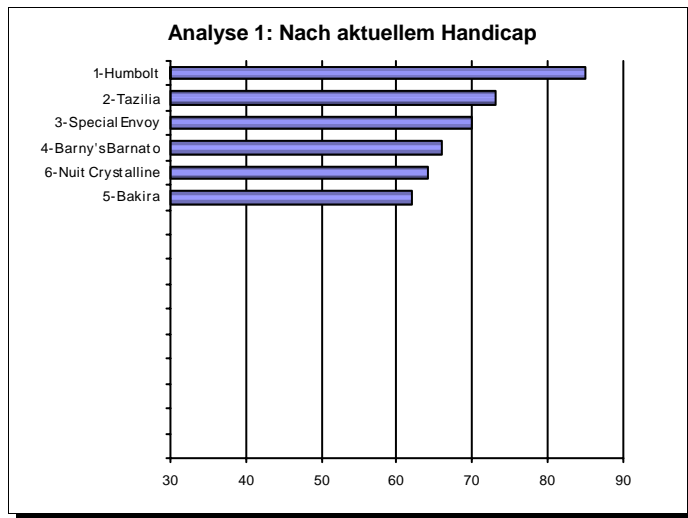

Schwierig einzuschätzen ist der Formstand der Saisondebütantin **Zauberlied**. Als zweifache Siegerin hat sie letztes Jahr gezeigt, dass sie schnell laufen kann. Ihre Mutter Zauberflöte hat vor sechs Jahren dieses Rennen überlegen gewonnen.

Viel Glück beim Wetten wünscht Ihnen

Ihre

11:40 Uhr - Preis der Remund Architekten Bern

Flach 2150

8000 (3840, 1536, 1152, 768, 384)

Für 4-jährige und ältere Pferde.

		<u>Besitzer</u>	<u>Trainer</u>	<u>Jockey</u>
1	Humbolt (IRE) 6 H 63 kg	 Stihl Hans-Georg	Weiss Miroslav	Convertino Pierantonio
2	Tazilia (SWI) 6 S 61.5 kg	 Stall No Limits	Suter Karin	Castanheira Toni
3	Special Envoy (GB) 6 H 61 kg	 Stall RJB	Raveneau Guy	Zwahlen Karin
4	Barny's Barnato (IRE) 5 W 60 kg	 Stall FunConnection	Weiss Miroslav	Am. Leutwiler Sarah
5	Bakira (GER) 4 S 55.5 kg	 Bucher Marcel	Speck Hansjörg	Lopez Miguel
6	Nuit Crystalline (FRA) 4 S 54.5 kg	 Stall Golden Arabian	Aeschbacher Franzisk	Am. Burri Catherine
7				
8				
9				
10				
11				
12				
13				
14				
15				
16				

		Bx	AG	ToR	Hcp	Gew	Diff	Gs	Gs / R	R	Plätze	Plätze in % R	Plätze auf dieser Bahn	<- Letzte 5 R
1	Humbolt	4	6 H	32	85	63	22	68'160	2'963	27	8—5—4—2—3 (5)	30—19—15—7—11 (19)	6—4—3—1—0 (1)	1,1,1,1,6
2	Tazilia	3	6 S	32	73	61.5	11.5	53'040	1'894	37	6—11—4—5—1 (10)	16—30—11—14—3 (27)	5—3—2—4—0 (7)	9,10,4,2,1
3	Special Envoy	6	6 H	18	70	61	9	43'128	1'166	43	8—5—3—2—8 (17)	19—12—7—5—19 (40)	5—3—2—1—4 (5)	5,2,7,9,5
4	Barny's Barnato	5	5 W	18	66	60	6	19'584	890	23	3—2—1—5—0 (12)	13—9—4—22—0 (52)	0—2—1—2—0 (6)	7,7,9,1,10
5	Bakira	1	4 S	18	62	55.5	6.5	0	0	12	1—0—4—3—0 (4)	8—0—33—25—0 (33)		9,12,1,3,3
6	Nuit Crystalline	2	4 S	18	64	54.5	9.5	3'792	542	8	0—1—0—3—0 (4)	0—13—0—38—0 (50)	0—1—0—2—0 (3)	4,4,8,2,8