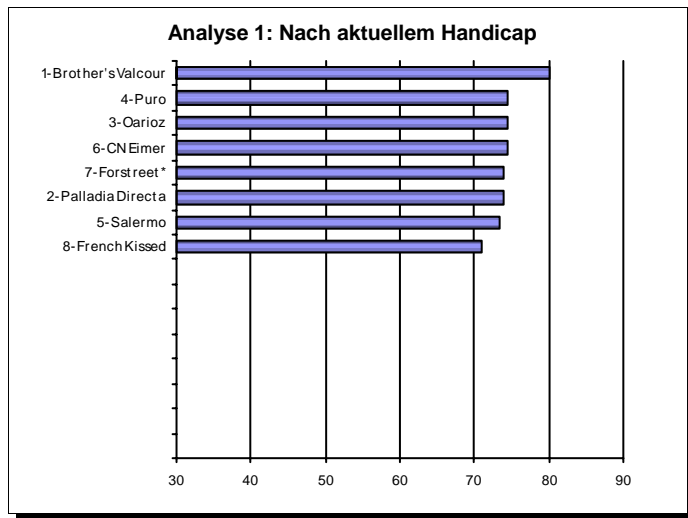

Bx	AG	ToR	Hcp	Gew	Diff	Gs	Gs / R	R	Plätze	Plätze in % R	Plätze auf dieser Bahn	<- Letzte 5 R	
1	Brother's Valcour	6	8 H	25	80	60	20	183'034	3'520	53	11-11-6-9-4 (12)	21-21-11-17-8 (23)	4-11-3-2-0 (2)	5,2,9,3,1
2	Palladia Directa	4	6 S	11	74	56	18	49'824	1'993	34	7-6-5-4-4 (8)	21-18-15-12-12 (24)	1-0-1-0-1 (2)	3,12,3,2,4
3	Oarioz	2	4 H	11	74.5	54.5	20	18'144	1'649	13	3-1-1-0-4 (4)	23-8-8-0-31 (31)	2-0-0-0-1 (1)	6,3,8,5,1
4	Puro	5	4 W	11	74.5	54.5	20	17'904	1'790	10	3-2-2-0-1 (2)	30-20-20-0-10 (20)	0-1-1-0-1 (0)	7,1,6,1,1
5	Salermo	3	5 W	18	73.5	53.5	20	34'752	1'738	20	3-4-3-2-1 (7)	15-20-15-10-5 (35)	2-2-2-0-1 (2)	2,2,6,6,3
6	CN Eimer	8	4 W	18	74.5	52.5	22	17'184	1'562	11	2-1-2-4-2 (0)	18-9-18-36-18 (0)	1-1-2-1-1 (0)	4,1,4,4,4
7	Forstreet*	1	4 S	25	74	52	22	23'424	2'603	9	3-2-0-0-1 (3)	33-22-0-0-11 (33)	3-2-0-0-0 (2)	6,2,2,1,1
8	French Kissed	7	4 S	18	71	51	20	11'808	1'312	9	2-0-2-0-2 (3)	22-0-22-0-22 (33)	2-0-1-0-2 (1)	11,3,5,1,7

Die Analysen 1 und 2 sind wie in jedem Handicap-Rennen nicht sehr aussagekräftig. Analyse 2 zeigt einfach auf, welche Pferde mit Gewichtserlaubnissen antreten und wer mit Mehrgewicht unterwegs ist. Wir konzentrieren uns daher auf Analyse 3 und 4 sowie auf unsere Eindrücke. Nicht weniger als 4mal in Folge belegte der unverwüsthliche BROTHER'S VALCOUR in diesem Rennen den Ehrenplatz. Wir tippen ihn auch hier wieder auf Rang zwei. Denn die letzten starken Leistungen von Leichtgewicht FORSTREET drängen die Inländerin in die Favoritenrolle. CN EIMER läuft ungemein beständig und müsste mit diesem Gewicht hier wieder eine erste Chance haben. PALLADIA DIRECTA ist eine sehr "ehrlche Haut", die nur höchst selten ohne Geld nach Hause kommt. SALERMO ist auch in dieser Gesellschaft für einen Spitzenplatz gut. PURO hatte in Aarau keinen glücklichen Rennverlauf, ebenso FRENCH KISSED in Dielsdorf. Beide können sich rehabilitieren. OARIOZ ist in der zuletzt gezeigten Form nur Aussenseiter.

Favoriten: 7-FORSTREET, 1-BROTHER'S VALCOUR, 6-CN EIMER
Aussenseiter: 2-Palladia Directa, 4-Puro, 5-Salermo, 8-French Kissed