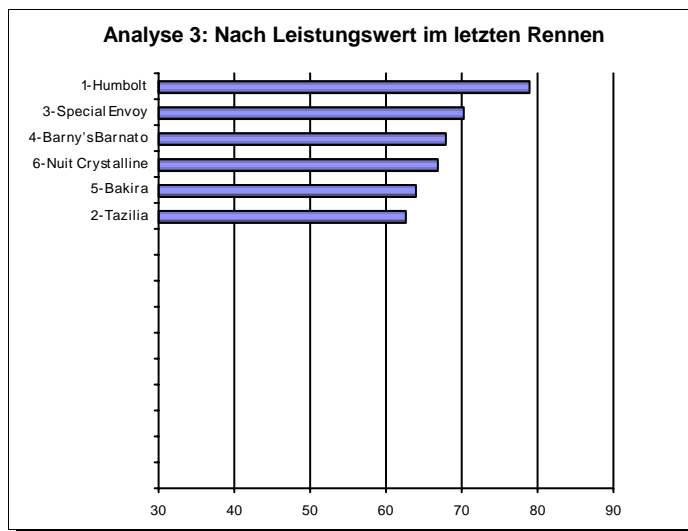

Bx	AG	ToR	Hcp	Gew	Diff	Gs	Gs / R	R	Plätze	Plätze in % R	Plätze auf dieser Bahn	<- Letzte 5 R
1	Humbolt	4	6 H	32	85	63	22	68'160	2'963	27	8—5—4—2—3 (5)	30—19—15—7—11 (19)	6—4—3—1—0 (1)	1,1,1,1,6
2	Tazilia	3	6 S	32	73	61.5	11.5	53'040	1'894	37	6—11—4—5—1 (10)	16—30—11—14—3 (27)	5—3—2—4—0 (7)	9,10,4,2,1
3	Special Envoy	6	6 H	18	70	61	9	43'128	1'166	43	8—5—3—2—8 (17)	19—12—7—5—19 (40)	5—3—2—1—4 (5)	5,2,7,9,5
4	Barny's Barnato	5	5 W	18	66	60	6	19'584	890	23	3—2—1—5—0 (12)	13—9—4—22—0 (52)	0—2—1—2—0 (6)	7,7,9,1,10
5	Bakira	1	4 S	18	62	55.5	6.5	0	0	12	1—0—4—3—0 (4)	8—0—33—25—0 (33)		9,12,1,3,3
6	Nuit Crystalline	2	4 S	18	64	54.5	9.5	3'792	542	8	0—1—0—3—0 (4)	0—13—0—38—0 (50)	0—1—0—2—0 (3)	4,4,8,2,8

Alles andere als ein Sieg von HUMBOLT came einer Sensation gleich. Der Stihl-Schimmel ist nach jeder Analyse seinen Gegnern turmhoch überlegen. Dafür dürfte der Kampf um die Ehrenplätze umso spannender werden. Bei TAZIRIA ist vieles eine Frage des Bodens (gut bevorzugt) und des Willens. Diesen Jockey hat sie unseres Wissens erstmals im Sattel. Ein ebenso ernsthafter Kandidat ist SPECIAL ENVOY, der auf dieser Distanz und dieser Bahn schon gewonnen hat. BARNY'S BARNATO, der Trainingsgefährte des Favoriten, läuft sehr unregelmässig. Wir haben bisher jedenfalls keine Gesetzmässigkeit entdecken können. An einem guten Tag kann er hier immer vorne mitmischen. Die beiden vierjährigen Stuten NUIT CRYSTALLINE und BAKIRA haben es trotz Gewichtsvorteilen nicht ganz einfach, können aber jederzeit von Ausrutschern profitieren – zumal ja nur wenige Gegner dabei sind. Für erstere spricht die zuletzt ansprechende Leistung in Dielsdorf (vor SPECIAL ENVOY) und für letztere die Tatsache, dass sie durch den ersten Saisonstart nun gefördert antreten dürfte.

Favorit: 1-HUMBOLT
Aussenseiter: 2-Tazilia, 3-Special Envoy, 6-Nuit Crystalline, 4 Barny's Barnato