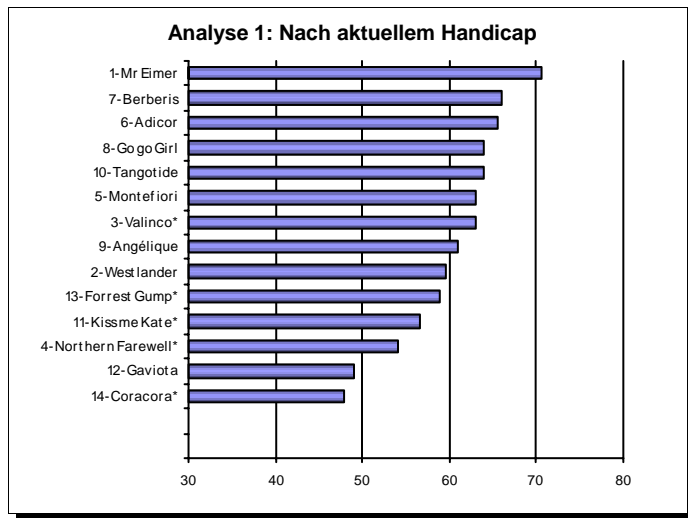

Bx	AG	ToR	Hcp	Gew	Diff	Gs	Gs / R	R	Plätze	Plätze in % R	Plätze auf dieser Bahn	<- Letzte 5 R
1	Mr Eimer	2	4 W	38	70.5 ↑	62	8.5	8'640	1'080	8	2-0-1-1-0 (4)	25-0-13-13-0 (50)	1-0-0-1-0 (3)	1,1,4,3,9
2	Westlander	4	6 W	11	59.5 ↓	62	-2.5	36'000	1'059	39	3-3-3-10-8 (12)	8-8-8-26-21 (31)	3-2-0-3-5 (3)	4,5,3,4,4
3	Valinco*	6	4 W	222	63	62	1	6'768	846	8	1-1-1-0-0 (5)	13-13-13-0-0 (63)	1-1-1-0-0 (4)	2,6,9,3,1
4	Northern Farewell*	9	11 W	11	54	61.5	-7.5	16'992	347	49	1-2-5-5-6 (30)	2-4-10-10-12 (61)	1-1-4-1-3 (13)	11,6,7,5,6
5	Montefiori	11	4 H	25	63 ↓	61	2	15'600	867	21	1-2-2-4-1 (11)	5-10-10-19-5 (52)	0-1-1-3-0 (1)	5,6,7,7,7
6	Adicor	13	6 W	32	65.5	61	4.5	7'776	972	15	2-2-0-1-2 (8)	13-13-0-7-13 (53)	1-1-0-1-0 (3)	1,6,2,9,2
7	Berberis	3	6 S	32	66	60.5	5.5	20'832	1'096	27	5-1-2-3-6 (10)	19-4-7-11-22 (37)	3-0-1-1-3 (1)	8,7,4,6,5
8	Go go Girl	10	5 S	18	64	60	4	17'376	827	21	3-0-1-3-5 (9)	14-0-5-14-24 (43)	1-0-0-2-2 (4)	5,4,1,7,11
9	Angélique	14	4 S	25	61	59.5	1.5	5'856	450	14	0-1-1-4-1 (7)	0-7-7-29-7 (50)	0-1-1-3-1 (3)	7,8,6,2,8
10	Tangotide	16	5 W	46	64 ↑	59	5	36'192	1'905	23	3-5-2-1-3 (9)	13-22-9-4-13 (39)	1-1-0-1-0 (3)	1,7,5,6,9
11	Kiss me Kate*	5	4 S	222	56.5	56.5	0	1'632	816	2	0-0-0-2-0 (0)	0-0-0-100-0 (0)	0-0-0-1-0 (0)	4,4
12	Gaviota	15	5 S	4	49	56	-7	0	0	7	0-0-0-0-1 (6)	0-0-0-0-14 (86)		12,7,6,13,13
13	Forrest Gump*	12	5 W	354	59	56	3	6'528	466	14	1-1-0-1-1 (10)	7-7-0-7-7 (71)	1-1-0-1-1 (6)	7,11,11,11,4
14	Coracora*	8	5 S	228	48	56	-8	1'776	111	16	0-0-1-1-0 (14)	0-0-6-6-0 (88)	0-0-1-1-0 (7)	6,8,10,10,9
15	Blue Point*	7	4 S	235		55.5				2	0-0-0-0-0 (2)	0-0-0-0-0 (100)		13,8
16	Reine des Pauvres	1	5 S	18		54		0	0	6	0-0-0-0-0 (6)	0-0-0-0-0 (100)		11,np,np,9,9

Wie schon im ersten Galopp-Rennen haben wir gemäss unseren Analysen einen klaren Favoriten, und wieder stammt er aus dem Quartier von Miro Weiss. MR EIMER gewann seine letzten beiden Rennen (diesen Frühling in Fehraltorf und im Herbst in Avenches) und strebt den Hatrick an. Ganz so einfach dürfte dies in diesem 14er-Feld mit Höchstgewicht allerdings nicht werden. Starke Konkurrenz wird ihm wohl in ADICOR erwachsen, der Ende April hier gegen ähnliche Gegner gewonnen hatte. Auch TANGOTIDE ist frischer Sieger und hat einiges Galoppiervermögen. BERBERIS ist nach Analyse 1 und 2 eine seriöse Spitzenplatz-Kandidatin. Sie hat in dieser Saison bisher enttäuscht, zeigte ihre besten Leistungen jedoch immer auf dieser Bahn. Der Saisondebütant VALINCO ist in Bestform ein ganz gefährlicher Kunde. GO GO GIRL, WESTLANDER (5. Saisonstart), MONTEFIORI (6. Saisonstart) und ANGELIQUE sehen wir als Platzkandidaten. Saisondebütantin KISS ME KATE lief bei ihren bisherigen 2 Starts sehr ansprechend. Ihr trauen wir durchaus eine Überraschung zu.

Favoriten: 1-MR EIMER, 6-ADICOR, 10-TANGOTIDE,
Aussenseiter: 2-Westlander, 7-Berberis, 8-Go Go Girl, 5-Montefiori, 3-Valinco