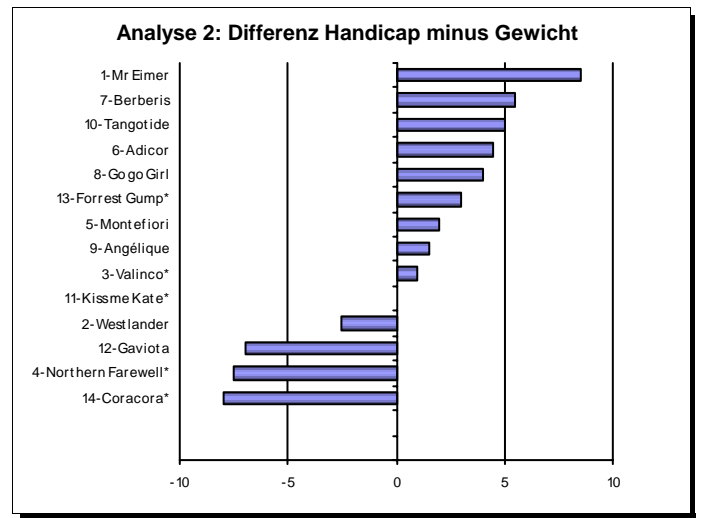

Bx	AG	ToR	Hcp	Gew	Diff	Gs	Gs / R	R	Plätze	Plätze in % R	Plätze auf dieser Bahn	<- Letzte 5 R
1	Mr Eimer	2	4 W	38	70.5 ↑	62	8.5	8'640	1'080	8	2-0-1-1-0 (4)	25-0-13-13-0 (50)	1-0-0-1-0 (3)	1,1,4,3,9
2	Westlander	4	6 W	11	59.5 ↓	62	-2.5	36'000	1'059	39	3-3-3-10-8 (12)	8-8-8-26-21 (31)	3-2-0-3-5 (3)	4,5,3,4,4
3	Valinco*	6	4 W	222	63	62	1	6'768	846	8	1-1-1-0-0 (5)	13-13-13-0-0 (63)	1-1-1-0-0 (4)	2,6,9,3,1
4	Northern Farewell*	9	11 W	11	54	61.5	-7.5	16'992	347	49	1-2-5-5-6 (30)	2-4-10-10-12 (61)	1-1-4-1-3 (13)	11,6,7,5,6
5	Montefiori	11	4 H	25	63 ↓	61	2	15'600	867	21	1-2-2-4-1 (11)	5-10-10-19-5 (52)	0-1-1-3-0 (1)	5,6,7,7,7
6	Adicor	13	6 W	32	65.5	61	4.5	7'776	972	15	2-2-0-1-2 (8)	13-13-0-7-13 (53)	1-1-0-1-0 (3)	1,6,2,9,2
7	Berberis	3	6 S	32	66	60.5	5.5	20'832	1'096	27	5-1-2-3-6 (10)	19-4-7-11-22 (37)	3-0-1-1-3 (1)	8,7,4,6,5
8	Go go Girl	10	5 S	18	64	60	4	17'376	827	21	3-0-1-3-5 (9)	14-0-5-14-24 (43)	1-0-0-2-2 (4)	5,4,1,7,11
9	Angélique	14	4 S	25	61	59.5	1.5	5'856	450	14	0-1-1-4-1 (7)	0-7-7-29-7 (50)	0-1-1-3-1 (3)	7,8,6,2,8
10	Tangotide	16	5 W	46	64 ↑	59	5	36'192	1'905	23	3-5-2-1-3 (9)	13-22-9-4-13 (39)	1-1-0-1-0 (3)	1,7,5,6,9
11	Kiss me Kate*	5	4 S	222	56.5	56.5	0	1'632	816	2	0-0-0-2-0 (0)	0-0-0-100-0 (0)	0-0-0-1-0 (0)	4,4
12	Gaviota	15	5 S	4	49	56	-7	0	0	7	0-0-0-0-1 (6)	0-0-0-0-14 (86)		12,7,6,13,13
13	Forrest Gump*	12	5 W	354	59	56	3	6'528	466	14	1-1-0-1-1 (10)	7-7-0-7-7 (71)	1-1-0-1-1 (6)	7,11,11,11,4
14	Coracora*	8	5 S	228	48	56	-8	1'776	111	16	0-0-1-1-0 (14)	0-0-6-6-0 (88)	0-0-1-1-0 (7)	6,8,10,10,9
15	Blue Point*	7	4 S	235		55.5				2	0-0-0-0-0 (2)	0-0-0-0-0 (100)		13,8
16	Reine des Pauvres	1	5 S	18		54		0	0	6	0-0-0-0-0 (6)	0-0-0-0-0 (100)		11,np,np,9,9

Wie schon im ersten Galopp-Rennen haben wir gemäss unseren Analysen einen klaren Favoriten, und wieder stammt er aus dem Quartier von Miro Weiss. MR EIMER gewann seine letzten beiden Rennen (diesen Frühling in Fehraltorf und im Herbst in Avenches) und strebt den Hatrick an. Ganz so einfach dürfte dies in diesem 14er-Feld mit Höchstgewicht allerdings nicht werden. Starke Konkurrenz wird ihm wohl in ADICOR erwachsen, der Ende April hier gegen ähnliche Gegner gewonnen hatte. Auch TANGOTIDE ist frischer Sieger und hat einiges Galoppiervermögen. BERBERIS ist nach Analyse 1 und 2 eine seriöse Spitzenplatz-Kandidatin. Sie hat in dieser Saison bisher enttäuscht, zeigte ihre besten Leistungen jedoch immer auf dieser Bahn. Der Saisondebütant VALINCO ist in Bestform ein ganz gefährlicher Kunde. GO GO GIRL, WESTLANDER (5. Saisonstart), MONTEFIORI (6. Saisonstart) und ANGELIQUE sehen wir als Platzkandidaten. Saisondebütantin KISS ME KATE lief bei ihren bisherigen 2 Starts sehr ansprechend. Ihr trauen wir durchaus eine Überraschung zu.

Favoriten: 1-MR EIMER, 6-ADICOR, 10-TANGOTIDE,
Aussenseiter: 2-Westlander, 7-Berberis, 8-Go Go Girl, 5-Montefiori, 3-Valinco