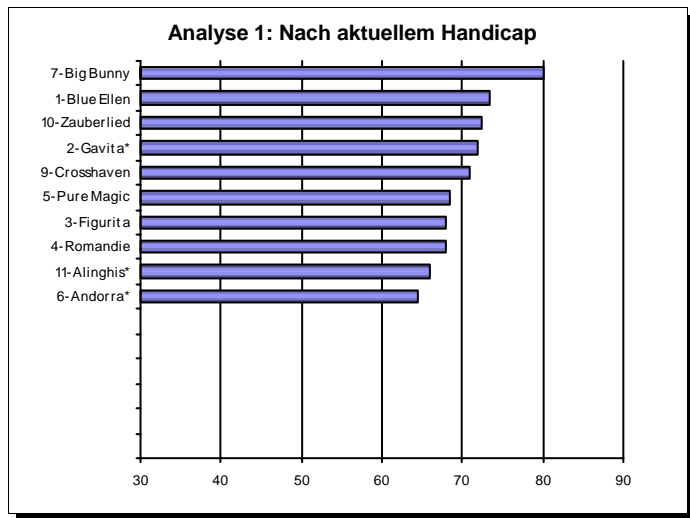

Bx	AG	ToR	Hcp	Gew	Diff	Gs	Gs / R	R	Plätze	Plätze in % R	Plätze auf dieser Bahn	<- Letzte 5 R
1	Blue Ellen	8	3 S	18	73.5	58	15.5	13'248	2'650	5	2—0—2—1—0 (0)	40—0—40—20—0 (0)	1—0—0—1—0 (0)	3,1,3,4,1
2	Gavita*	6	3 S	25	72	58	14	8'832	1'472	6	0—2—3—0—1 (0)	0—33—50—0—17 (0)	0—2—2—0—1 (0)	3,3,2,2,3
3	Figurita	7	3 S	11	68	58	10	1'152	576	4	0—1—1—0—0 (2)	0—25—25—0—0 (50)		3,np,6,2
4	Romandie	5	3 S	25	68	58	10	6'144	1'536	4	1—1—0—1—0 (1)	25—25—0—25—0 (25)	1—0—0—0—0 (1)	4,1,6,2
5	Pure Magic	2	3 S	32	68.5	58	10.5	3'840	1'920	2	1—0—0—0—0 (1)	50—0—0—0—0 (50)	1—0—0—0—0 (1)	1,9
6	Andorra*	10	3 S	207	64.5	58	6.5	2'880	960	3	0—0—1—1—1 (0)	0—0—33—33—33 (0)	0—0—1—1—1 (0)	4,3,5
7	Big Bunny	1	3 S	4	80	58	22	8'160	4'080	7	2—0—3—0—1 (1)	29—0—43—0—14 (14)	1—0—0—0—0 (0)	6,1,5,3,3
8	Soma Mou	3	3 S	25		58		0	0	1	0—0—0—0—0 (1)	0—0—0—0—0 (100)		12
9	Crosshaven	11	3 S	18	71	58	13	0	0	3	1—0—0—0—0 (2)	33—0—0—0—0 (67)	0—0—0—0—0 (1)	7,6,1
10	Zauberlied	9	3 S	194	72.5	58	14.5	4'032	1'344	4	2—0—0—0—0 (2)	50—0—0—0—0 (50)	0—0—0—0—0 (1)	7,7,1,1
11	Alinghis*	4	3 S	41	66	58	8	2'016	336	6	0—0—0—2—1 (3)	0—0—0—33—17 (50)	0—0—0—1—1 (3)	8,6,5,4,7

Nach Analysen 1 und 2 ist BIG BUNNY haushohe Favoritin. Der Sieg in Dielsdorf fiel zwar nicht ganz so überlegen aus, wie wir erwartet hatten. Dafür war der 6. Platz am letzten Sonntag in Baden-Baden wohl mehr wert, als es auf den ersten Blick scheint. Die ersten 3 aus diesem Rennen sind unseres Erachtens sehr gute Pferde. Es bleiben zwei Fragezeichen: Das erste betrifft die Distanz. Für die Tiger Hill-Tochter ist (auch gemäss Einschätzung ihres Trainers) die Meile die oberste Grenze, wenn nicht schon darüber. Und sie muss das Sonntags-Rennen inklusive Reise erstmal verkraften. Trotzdem ist sie aufgrund ihrer Klasse die Favoritin. Die grösste Gefahr könnte aus dem eigenen Quartier kommen. BLUE ELLEN hat solide Leistungen gezeigt. Aufgrund der Analysen 3 und 4 müssen auch GAVITA und die erst zweimal gelaufene PURE MAGIC in alle Erwägungen einbezogen werden. ROMANDIE ist als Monsun-Tochter in aller Munde und hat in Avenches schon gewonnen. Demgegenüber hat CROSSHAVEN (von Cape Cross) hierzulande bei zwei Starts nur enttäuscht. Dies trifft in geringerem Mass auch auf FIGURITA zu, die in Aarau im Einlauf nicht zulegen konnte. Das X des Rennens ist ZAUBERLIED, die letztes Jahr mit zwei Siegen (einer davon in Mailand) einige Anlagen zeigte, nun aber wie ANDORRA das Handicap des Saisondebüts wettmachen muss. ALINGHIS und SOMA MOU sehen wir in einer Aussenseiter-Rolle.
Favoritinnen: 7-BIG BUNNY, 1-BLUE ELLEN, 5-PURE MAGIC, 2-GAVITA
Aussenseiter: 10-Zauberlied, 4-Romandie, 3-Figurita, 9-Crosshaven