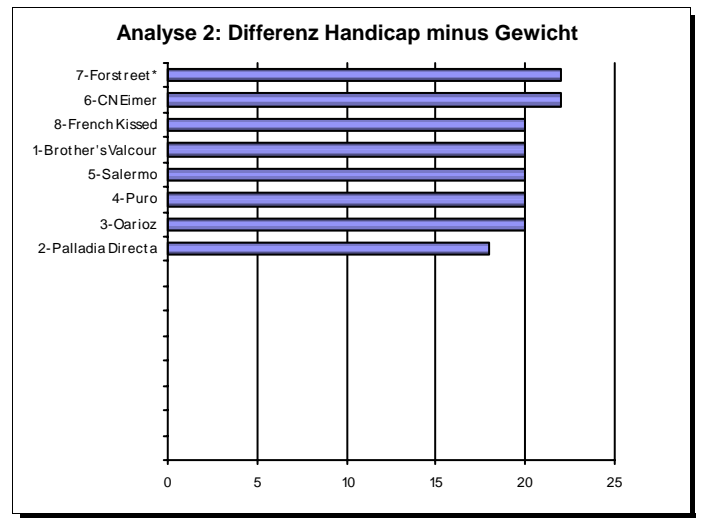

Bx	AG	ToR	Hcp	Gew	Diff	Gs	Gs / R	R	Plätze	Plätze in % R	Plätze auf dieser Bahn	<- Letzte 5 R	
1	Brother's Valcour	6	8 H	25	80	60	20	183'034	3'520	53	11-11-6-9-4 (12)	21-21-11-17-8 (23)	4-11-3-2-0 (2)	5,2,9,3,1
2	Palladia Directa	4	6 S	11	74	56	18	49'824	1'993	34	7-6-5-4-4 (8)	21-18-15-12-12 (24)	1-0-1-0-1 (2)	3,12,3,2,4
3	Oarioz	2	4 H	11	74.5	54.5	20	18'144	1'649	13	3-1-1-0-4 (4)	23-8-8-0-31 (31)	2-0-0-0-1 (1)	6,3,8,5,1
4	Puro	5	4 W	11	74.5	54.5	20	17'904	1'790	10	3-2-2-0-1 (2)	30-20-20-0-10 (20)	0-1-1-0-1 (0)	7,1,6,1,1
5	Salermo	3	5 W	18	73.5	53.5	20	34'752	1'738	20	3-4-3-2-1 (7)	15-20-15-10-5 (35)	2-2-2-0-1 (2)	2,2,6,6,3
6	CN Eimer	8	4 W	18	74.5	52.5	22	17'184	1'562	11	2-1-2-4-2 (0)	18-9-18-36-18 (0)	1-1-2-1-1 (0)	4,1,4,4,4
7	Forstreet*	1	4 S	25	74	52	22	23'424	2'603	9	3-2-0-0-1 (3)	33-22-0-0-11 (33)	3-2-0-0-0 (2)	6,2,2,1,1
8	French Kissed	7	4 S	18	71	51	20	11'808	1'312	9	2-0-2-0-2 (3)	22-0-22-0-22 (33)	2-0-1-0-2 (1)	11,3,5,1,7

Die Analysen 1 und 2 sind wie in jedem Handicap-Rennen nicht sehr aussagekräftig. Analyse 2 zeigt einfach auf, welche Pferde mit Gewichtserlaubnissen antreten und wer mit Mehrgewicht unterwegs ist. Wir konzentrieren uns daher auf Analyse 3 und 4 sowie auf unsere Eindrücke. Nicht weniger als 4mal in Folge belegte der unverwüsthliche BROTHER'S VALCOUR in diesem Rennen den Ehrenplatz. Wir tippen ihn auch hier wieder auf Rang zwei. Denn die letzten starken Leistungen von Leichtgewicht FORSTREET drängen die Inländerin in die Favoritenrolle. CN EIMER läuft ungemein beständig und müsste mit diesem Gewicht hier wieder eine erste Chance haben. PALLADIA DIRECTA ist eine sehr "ehrlche Haut", die nur höchst selten ohne Geld nach Hause kommt. SALERMO ist auch in dieser Gesellschaft für einen Spitzenplatz gut. PURO hatte in Aarau keinen glücklichen Rennverlauf, ebenso FRENCH KISSED in Dielsdorf. Beide können sich rehabilitieren. OARIOZ ist in der zuletzt gezeigten Form nur Aussenseiter.

Favoriten: 7-FORSTREET, 1-BROTHER'S VALCOUR, 6-CN EIMER
Aussenseiter: 2-Palladia Directa, 4-Puro, 5-Salermo, 8-French Kissed