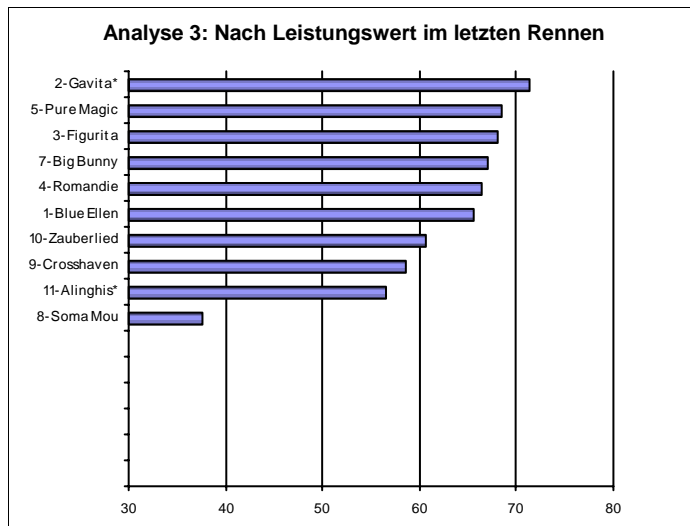

Bx	AG	ToR	Hcp	Gew	Diff	Gs	Gs / R	R	Plätze	Plätze in % R	Plätze auf dieser Bahn	<- Letzte 5 R
1	Blue Ellen	8	3 S	18	73.5	58	15.5	13'248	2'650	5	2—0—2—1—0 (0)	40—0—40—20—0 (0)	1—0—0—1—0 (0)	3,1,3,4,1
2	Gavita*	6	3 S	25	72	58	14	8'832	1'472	6	0—2—3—0—1 (0)	0—33—50—0—17 (0)	0—2—2—0—1 (0)	3,3,2,2,3
3	Figurita	7	3 S	11	68	58	10	1'152	576	4	0—1—1—0—0 (2)	0—25—25—0—0 (50)		3,np,6,2
4	Romandie	5	3 S	25	68	58	10	6'144	1'536	4	1—1—0—1—0 (1)	25—25—0—25—0 (25)	1—0—0—0—0 (1)	4,1,6,2
5	Pure Magic	2	3 S	32	68.5	58	10.5	3'840	1'920	2	1—0—0—0—0 (1)	50—0—0—0—0 (50)	1—0—0—0—0 (1)	1,9
6	Andorra*	10	3 S	207	64.5	58	6.5	2'880	960	3	0—0—1—1—1 (0)	0—0—33—33—33 (0)	0—0—1—1—1 (0)	4,3,5
7	Big Bunny	1	3 S	4	80	58	22	8'160	4'080	7	2—0—3—0—1 (1)	29—0—43—0—14 (14)	1—0—0—0—0 (0)	6,1,5,3,3
8	Soma Mou	3	3 S	25		58		0	0	1	0—0—0—0—0 (1)	0—0—0—0—0 (100)		12
9	Crosshaven	11	3 S	18	71	58	13	0	0	3	1—0—0—0—0 (2)	33—0—0—0—0 (67)	0—0—0—0—0 (1)	7,6,1
10	Zauberlied	9	3 S	194	72.5	58	14.5	4'032	1'344	4	2—0—0—0—0 (2)	50—0—0—0—0 (50)	0—0—0—0—0 (1)	7,7,1,1
11	Alinghis*	4	3 S	41	66	58	8	2'016	336	6	0—0—0—2—1 (3)	0—0—0—33—17 (50)	0—0—0—1—1 (3)	8,6,5,4,7

Nach Analysen 1 und 2 ist BIG BUNNY haushohe Favoritin. Der Sieg in Dielsdorf fiel zwar nicht ganz so überlegen aus, wie wir erwartet hatten. Dafür war der 6. Platz am letzten Sonntag in Baden-Baden wohl mehr wert, als es auf den ersten Blick scheint. Die ersten 3 aus diesem Rennen sind unseres Erachtens sehr gute Pferde. Es bleiben zwei Fragezeichen: Das erste betrifft die Distanz. Für die Tiger Hill-Tochter ist (auch gemäss Einschätzung ihres Trainers) die Meile die oberste Grenze, wenn nicht schon darüber. Und sie muss das Sonntags-Rennen inklusive Reise erstmal verkraften. Trotzdem ist sie aufgrund ihrer Klasse die Favoritin. Die grösste Gefahr könnte aus dem eigenen Quartier kommen. BLUE ELLEN hat solide Leistungen gezeigt. Aufgrund der Analysen 3 und 4 müssen auch GAVITA und die erst zweimal gelaufene PURE MAGIC in alle Erwägungen einbezogen werden. ROMANDIE ist als Monsun-Tochter in aller Munde und hat in Avenches schon gewonnen. Demgegenüber hat CROSSHAVEN (von Cape Cross) hierzulande bei zwei Starts nur enttäuscht. Dies trifft in geringerem Mass auch auf FIGURITA zu, die in Aarau im Einlauf nicht zulegen konnte. Das X des Rennens ist ZAUBERLIED, die letztes Jahr mit zwei Siegen (einer davon in Mailand) einige Anlagen zeigte, nun aber wie ANDORRA das Handicap des Saisondebüts wettmachen muss. ALINGHIS und SOMA MOU sehen wir in einer Aussenseiter-Rolle.
Favoritinnen: 7-BIG BUNNY, 1-BLUE ELLEN, 5-PURE MAGIC, 2-GAVITA
Aussenseiter: 10-Zauberlied, 4-Romandie, 3-Figurita, 9-Crosshaven