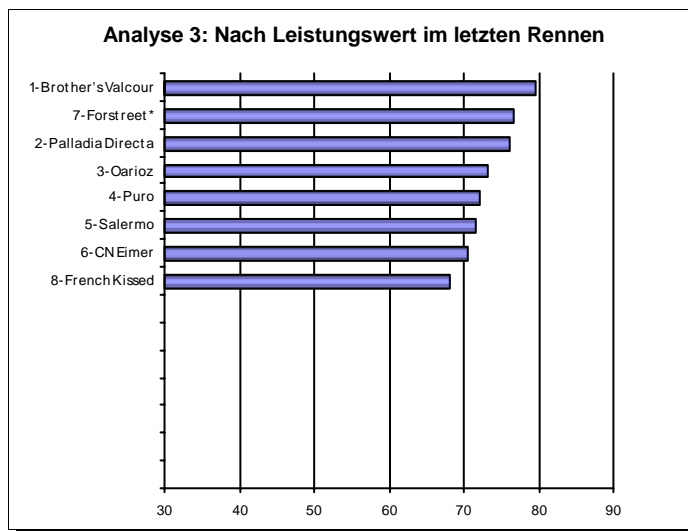

Bx	AG	ToR	Hcp	Gew	Diff	Gs	Gs / R	R	Plätze	Plätze in % R	Plätze auf dieser Bahn	<- Letzte 5 R	
1	Brother's Valcour	6	8 H	25	80	60	20	183'034	3'520	53	11-11-6-9-4 (12)	21-21-11-17-8 (23)	4-11-3-2-0 (2)	5,2,9,3,1
2	Palladia Directa	4	6 S	11	74	56	18	49'824	1'993	34	7-6-5-4-4 (8)	21-18-15-12-12 (24)	1-0-1-0-1 (2)	3,12,3,2,4
3	Oarioz	2	4 H	11	74.5	54.5	20	18'144	1'649	13	3-1-1-0-4 (4)	23-8-8-0-31 (31)	2-0-0-0-1 (1)	6,3,8,5,1
4	Puro	5	4 W	11	74.5	54.5	20	17'904	1'790	10	3-2-2-0-1 (2)	30-20-20-0-10 (20)	0-1-1-0-1 (0)	7,1,6,1,1
5	Salermo	3	5 W	18	73.5	53.5	20	34'752	1'738	20	3-4-3-2-1 (7)	15-20-15-10-5 (35)	2-2-2-0-1 (2)	2,2,6,6,3
6	CN Eimer	8	4 W	18	74.5	52.5	22	17'184	1'562	11	2-1-2-4-2 (0)	18-9-18-36-18 (0)	1-1-2-1-1 (0)	4,1,4,4,4
7	Forstreet*	1	4 S	25	74	52	22	23'424	2'603	9	3-2-0-0-1 (3)	33-22-0-0-11 (33)	3-2-0-0-0 (2)	6,2,2,1,1
8	French Kissed	7	4 S	18	71	51	20	11'808	1'312	9	2-0-2-0-2 (3)	22-0-22-0-22 (33)	2-0-1-0-2 (1)	11,3,5,1,7

Die Analysen 1 und 2 sind wie in jedem Handicap-Rennen nicht sehr aussagekräftig. Analyse 2 zeigt einfach auf, welche Pferde mit Gewichtserlaubnissen antreten und wer mit Mehrgewicht unterwegs ist. Wir konzentrieren uns daher auf Analyse 3 und 4 sowie auf unsere Eindrücke. Nicht weniger als 4mal in Folge belegte der unverwüsthliche BROTHER'S VALCOUR in diesem Rennen den Ehrenplatz. Wir tippen ihn auch hier wieder auf Rang zwei. Denn die letzten starken Leistungen von Leichtgewicht FORSTREET drängen die Inländerin in die Favoritenrolle. CN EIMER läuft ungemein beständig und müsste mit diesem Gewicht hier wieder eine erste Chance haben. PALLADIA DIRECTA ist eine sehr "ehrlche Haut", die nur höchst selten ohne Geld nach Hause kommt. SALERMO ist auch in dieser Gesellschaft für einen Spitzenplatz gut. PURO hatte in Aarau keinen glücklichen Rennverlauf, ebenso FRENCH KISSED in Dielsdorf. Beide können sich rehabilitieren. OARIOZ ist in der zuletzt gezeigten Form nur Aussenseiter.

Favoriten: 7-FORSTREET, 1-BROTHER'S VALCOUR, 6-CN EIMER
Aussenseiter: 2-Palladia Directa, 4-Puro, 5-Salermo, 8-French Kissed