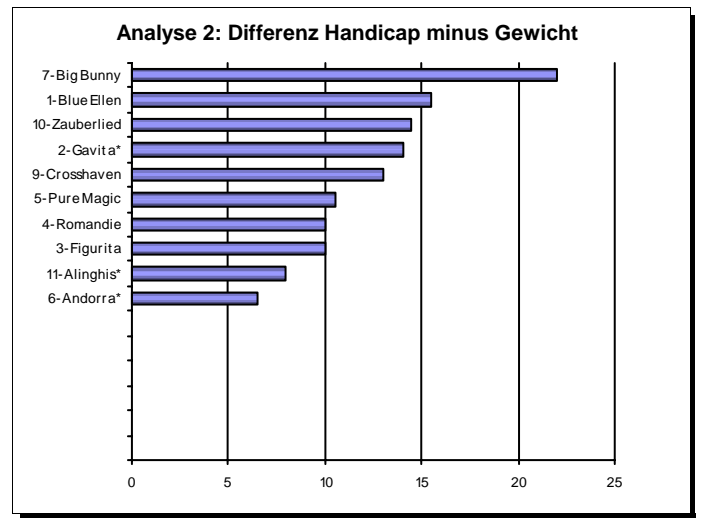

Bx	AG	ToR	Hcp	Gew	Diff	Gs	Gs / R	R	Plätze	Plätze in % R	Plätze auf dieser Bahn	<- Letzte 5 R
1	Blue Ellen	8	3 S	18	73.5	58	15.5	13'248	2'650	5	2—0—2—1—0 (0)	40—0—40—20—0 (0)	1—0—0—1—0 (0)	3,1,3,4,1
2	Gavita*	6	3 S	25	72	58	14	8'832	1'472	6	0—2—3—0—1 (0)	0—33—50—0—17 (0)	0—2—2—0—1 (0)	3,3,2,2,3
3	Figurita	7	3 S	11	68	58	10	1'152	576	4	0—1—1—0—0 (2)	0—25—25—0—0 (50)		3,np,6,2
4	Romandie	5	3 S	25	68	58	10	6'144	1'536	4	1—1—0—1—0 (1)	25—25—0—25—0 (25)	1—0—0—0—0 (1)	4,1,6,2
5	Pure Magic	2	3 S	32	68.5	58	10.5	3'840	1'920	2	1—0—0—0—0 (1)	50—0—0—0—0 (50)	1—0—0—0—0 (1)	1,9
6	Andorra*	10	3 S	207	64.5	58	6.5	2'880	960	3	0—0—1—1—1 (0)	0—0—33—33—33 (0)	0—0—1—1—1 (0)	4,3,5
7	Big Bunny	1	3 S	4	80	58	22	8'160	4'080	7	2—0—3—0—1 (1)	29—0—43—0—14 (14)	1—0—0—0—0 (0)	6,1,5,3,3
8	Soma Mou	3	3 S	25		58		0	0	1	0—0—0—0—0 (1)	0—0—0—0—0 (100)		12
9	Crosshaven	11	3 S	18	71	58	13	0	0	3	1—0—0—0—0 (2)	33—0—0—0—0 (67)	0—0—0—0—0 (1)	7,6,1
10	Zauberlied	9	3 S	194	72.5	58	14.5	4'032	1'344	4	2—0—0—0—0 (2)	50—0—0—0—0 (50)	0—0—0—0—0 (1)	7,7,1,1
11	Alinghis*	4	3 S	41	66	58	8	2'016	336	6	0—0—0—2—1 (3)	0—0—0—33—17 (50)	0—0—0—1—1 (3)	8,6,5,4,7

Nach Analysen 1 und 2 ist BIG BUNNY haushohe Favoritin. Der Sieg in Dielsdorf fiel zwar nicht ganz so überlegen aus, wie wir erwartet hatten. Dafür war der 6. Platz am letzten Sonntag in Baden-Baden wohl mehr wert, als es auf den ersten Blick scheint. Die ersten 3 aus diesem Rennen sind unseres Erachtens sehr gute Pferde. Es bleiben zwei Fragezeichen: Das erste betrifft die Distanz. Für die Tiger Hill-Tochter ist (auch gemäss Einschätzung ihres Trainers) die Meile die oberste Grenze, wenn nicht schon darüber. Und sie muss das Sonntags-Rennen inklusive Reise erstmal verkraften. Trotzdem ist sie aufgrund ihrer Klasse die Favoritin. Die grösste Gefahr könnte aus dem eigenen Quartier kommen. BLUE ELLEN hat solide Leistungen gezeigt. Aufgrund der Analysen 3 und 4 müssen auch GAVITA und die erst zweimal gelaufene PURE MAGIC in alle Erwägungen einbezogen werden. ROMANDIE ist als Monsun-Tochter in aller Munde und hat in Avenches schon gewonnen. Demgegenüber hat CROSSHAVEN (von Cape Cross) hierzulande bei zwei Starts nur enttäuscht. Dies trifft in geringerem Mass auch auf FIGURITA zu, die in Aarau im Einlauf nicht zulegen konnte. Das X des Rennens ist ZAUBERLIED, die letztes Jahr mit zwei Siegen (einer davon in Mailand) einige Anlagen zeigte, nun aber wie ANDORRA das Handicap des Saisondebüts wettmachen muss. ALINGHIS und SOMA MOU sehen wir in einer Aussenseiter-Rolle.
Favoritinnen: 7-BIG BUNNY, 1-BLUE ELLEN, 5-PURE MAGIC, 2-GAVITA
Aussenseiter: 10-Zauberlied, 4-Romandie, 3-Figurita, 9-Crosshaven