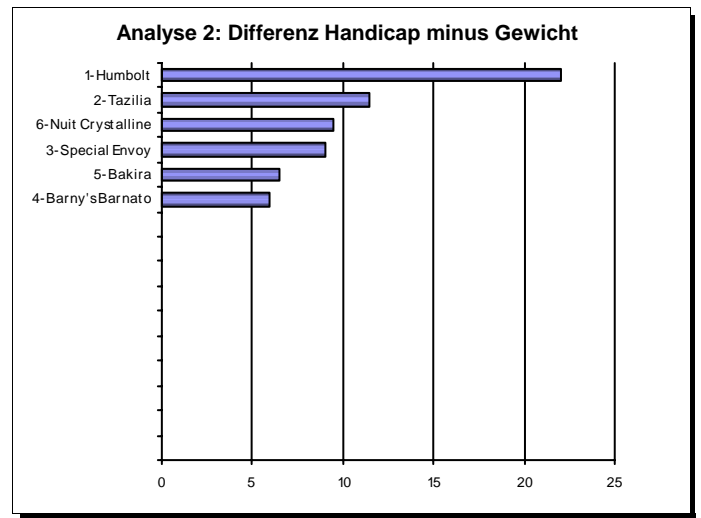

Bx	AG	ToR	Hcp	Gew	Diff	Gs	Gs / R	R	Plätze	Plätze in % R	Plätze auf dieser Bahn	<- Letzte 5 R
1	Humbolt	4	6 H	32	85	63	22	68'160	2'963	27	8—5—4—2—3 (5)	30—19—15—7—11 (19)	6—4—3—1—0 (1)	1,1,1,1,6
2	Tazilia	3	6 S	32	73	61.5	11.5	53'040	1'894	37	6—11—4—5—1 (10)	16—30—11—14—3 (27)	5—3—2—4—0 (7)	9,10,4,2,1
3	Special Envoy	6	6 H	18	70	61	9	43'128	1'166	43	8—5—3—2—8 (17)	19—12—7—5—19 (40)	5—3—2—1—4 (5)	5,2,7,9,5
4	Barny's Barnato	5	5 W	18	66	60	6	19'584	890	23	3—2—1—5—0 (12)	13—9—4—22—0 (52)	0—2—1—2—0 (6)	7,7,9,1,10
5	Bakira	1	4 S	18	62	55.5	6.5	0	0	12	1—0—4—3—0 (4)	8—0—33—25—0 (33)		9,12,1,3,3
6	Nuit Crystalline	2	4 S	18	64	54.5	9.5	3'792	542	8	0—1—0—3—0 (4)	0—13—0—38—0 (50)	0—1—0—2—0 (3)	4,4,8,2,8

Alles andere als ein Sieg von HUMBOLT came einer Sensation gleich. Der Stihl-Schimmel ist nach jeder Analyse seinen Gegnern turmhoch überlegen. Dafür dürfte der Kampf um die Ehrenplätze umso spannender werden. Bei TAZIRIA ist vieles eine Frage des Bodens (gut bevorzugt) und des Willens. Diesen Jockey hat sie unseres Wissens erstmals im Sattel. Ein ebenso ernsthafter Kandidat ist SPECIAL ENVOY, der auf dieser Distanz und dieser Bahn schon gewonnen hat. BARNY'S BARNATO, der Trainingsgefährte des Favoriten, läuft sehr unregelmässig. Wir haben bisher jedenfalls keine Gesetzmässigkeit entdecken können. An einem guten Tag kann er hier immer vorne mitmischen. Die beiden vierjährigen Stuten NUIT CRYSTALLINE und BAKIRA haben es trotz Gewichtsvorteilen nicht ganz einfach, können aber jederzeit von Ausrutschern profitieren – zumal ja nur wenige Gegner dabei sind. Für erstere spricht die zuletzt ansprechende Leistung in Dielsdorf (vor SPECIAL ENVOY) und für letztere die Tatsache, dass sie durch den ersten Saisonstart nun gefördert antreten dürfte.

Favorit: 1-HUMBOLT
Aussenseiter: 2-Tazilia, 3-Special Envoy, 6-Nuit Crystalline, 4 Barny's Barnato