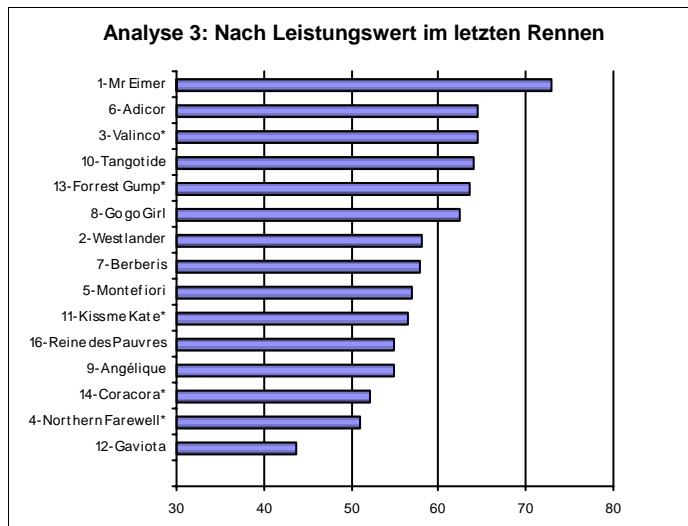

Bx	AG	ToR	Hcp	Gew	Diff	Gs	Gs / R	R	Plätze	Plätze in % R	Plätze auf dieser Bahn	<- Letzte 5 R
1	Mr Eimer	2	4 W	38	70.5 ↑	62	8.5	8'640	1'080	8	2-0-1-1-0 (4)	25-0-13-13-0 (50)	1-0-0-1-0 (3)	1,1,4,3,9
2	Westlander	4	6 W	11	59.5 ↓	62	-2.5	36'000	1'059	39	3-3-3-10-8 (12)	8-8-8-26-21 (31)	3-2-0-3-5 (3)	4,5,3,4,4
3	Valinco*	6	4 W	222	63	62	1	6'768	846	8	1-1-1-0-0 (5)	13-13-13-0-0 (63)	1-1-1-0-0 (4)	2,6,9,3,1
4	Northern Farewell*	9	11 W	11	54	61.5	-7.5	16'992	347	49	1-2-5-5-6 (30)	2-4-10-10-12 (61)	1-1-4-1-3 (13)	11,6,7,5,6
5	Montefiori	11	4 H	25	63 ↓	61	2	15'600	867	21	1-2-2-4-1 (11)	5-10-10-19-5 (52)	0-1-1-3-0 (1)	5,6,7,7,7
6	Adicor	13	6 W	32	65.5	61	4.5	7'776	972	15	2-2-0-1-2 (8)	13-13-0-7-13 (53)	1-1-0-1-0 (3)	1,6,2,9,2
7	Berberis	3	6 S	32	66	60.5	5.5	20'832	1'096	27	5-1-2-3-6 (10)	19-4-7-11-22 (37)	3-0-1-1-3 (1)	8,7,4,6,5
8	Go go Girl	10	5 S	18	64	60	4	17'376	827	21	3-0-1-3-5 (9)	14-0-5-14-24 (43)	1-0-0-2-2 (4)	5,4,1,7,11
9	Angélique	14	4 S	25	61	59.5	1.5	5'856	450	14	0-1-1-4-1 (7)	0-7-7-29-7 (50)	0-1-1-3-1 (3)	7,8,6,2,8
10	Tangotide	16	5 W	46	64 ↑	59	5	36'192	1'905	23	3-5-2-1-3 (9)	13-22-9-4-13 (39)	1-1-0-1-0 (3)	1,7,5,6,9
11	Kiss me Kate*	5	4 S	222	56.5	56.5	0	1'632	816	2	0-0-0-2-0 (0)	0-0-0-100-0 (0)	0-0-0-1-0 (0)	4,4
12	Gaviota	15	5 S	4	49	56	-7	0	0	7	0-0-0-0-1 (6)	0-0-0-0-14 (86)		12,7,6,13,13
13	Forrest Gump*	12	5 W	354	59	56	3	6'528	466	14	1-1-0-1-1 (10)	7-7-0-7-7 (71)	1-1-0-1-1 (6)	7,11,11,11,4
14	Coracora*	8	5 S	228	48	56	-8	1'776	111	16	0-0-1-1-0 (14)	0-0-6-6-0 (88)	0-0-1-1-0 (7)	6,8,10,10,9
15	Blue Point*	7	4 S	235		55.5				2	0-0-0-0-0 (2)	0-0-0-0-0 (100)		13,8
16	Reine des Pauvres	1	5 S	18		54		0	0	6	0-0-0-0-0 (6)	0-0-0-0-0 (100)		11,np,np,9,9

Wie schon im ersten Galopp-Rennen haben wir gemäss unseren Analysen einen klaren Favoriten, und wieder stammt er aus dem Quartier von Miro Weiss. MR EIMER gewann seine letzten beiden Rennen (diesen Frühling in Fehraltorf und im Herbst in Avenches) und strebt den Hatrick an. Ganz so einfach dürfte dies in diesem 14er-Feld mit Höchstgewicht allerdings nicht werden. Starke Konkurrenz wird ihm wohl in ADICOR erwachsen, der Ende April hier gegen ähnliche Gegner gewonnen hatte. Auch TANGOTIDE ist frischer Sieger und hat einiges Galoppiervermögen. BERBERIS ist nach Analyse 1 und 2 eine seriöse Spitzenplatz-Kandidatin. Sie hat in dieser Saison bisher enttäuscht, zeigte ihre besten Leistungen jedoch immer auf dieser Bahn. Der Saisondebütant VALINCO ist in Bestform ein ganz gefährlicher Kunde. GO GO GIRL, WESTLANDER (5. Saisonstart), MONTEFIORI (6. Saisonstart) und ANGELIQUE sehen wir als Platzkandidaten. Saisondebütantin KISS ME KATE lief bei ihren bisherigen 2 Starts sehr ansprechend. Ihr trauen wir durchaus eine Überraschung zu.

Favoriten: 1-MR EIMER, 6-ADICOR, 10-TANGOTIDE,
Aussenseiter: 2-Westlander, 7-Berberis, 8-Go Go Girl, 5-Montefiori, 3-Valinco