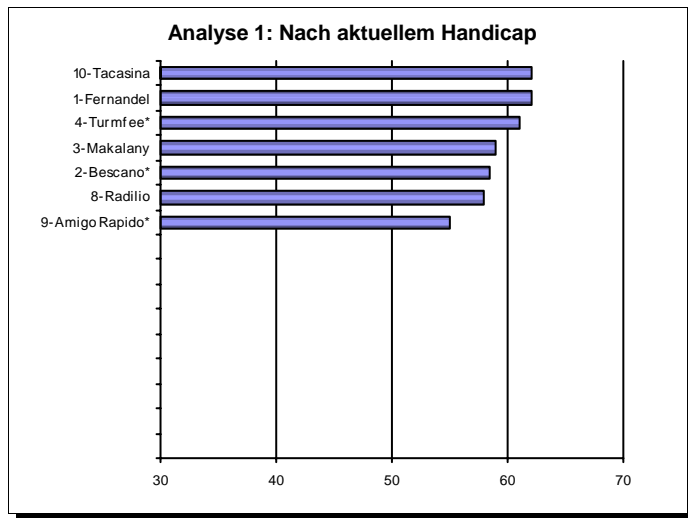

Bx	AG	ToR	Hcp	Gew	Diff	Gs	Gs / R	R	Plätze	Plätze in % R	Plätze auf dieser Bahn	<- Letzte 5 R		
1	Fernandel	2	3 H	25	62	↓	57	5	2'304	768	4	0—1—0—1—0 (2)	0—25—0—25—0 (50)	0—1—0—1—0 (0)	8,4,2,10
2	Bescano*	7	3 H	25	58.5	↓	57	1.5	384	128	3	0—0—0—0—1 (2)	0—0—0—0—33 (67)	0—0—0—0—1 (1)	11,5,9
3	Makalany	3	3 S	32	59		55.5	3.5	1'536	384	5	0—0—1—0—1 (3)	0—0—20—0—20 (60)	0—0—1—0—1 (2)	5,3,6,8,6
4	Turmfee*	4	3 S	11	61		55.5	5.5	1'152	288	4	0—0—0—1—1 (2)	0—0—0—25—25 (50)	0—0—0—1—0 (1)	5,4,6,8
5	Kirov*	1	3 W	0			55.5						erstes Flachrenn		
6	Snowlock	9	3 H	0			55						erstes Flachrenn		
7	Andromena*	8	3 S	32			54.5		0	0	1	0—0—0—0—0 (1)	0—0—0—0—0 (100)	0—0—0—0—0 (1)	7
8	Radlilo	5	3 H	25	58		54	4	0	0	2	0—0—0—0—0 (2)	0—0—0—0—0 (100)	0—0—0—0—0 (1)	9,8
9	Amigo Rapido*	6	3 H	25	55		54	1	0	0	4	0—0—0—0—0 (4)	0—0—0—0—0 (100)	0—0—0—0—0 (3)	7,7,7,10
10	Tacasina	10	3 S	32	62		53.5	8.5	1'152	384	3	0—0—1—0—0 (2)	0—0—33—0—0 (67)	0—0—1—0—0 (1)	3,8,7
11	Surfing Solo	11	3 H	0			52						erstes Flachrenn		

Einer wird erstmals gewinnen – das Motto in jedem Sieglosen-Rennen. Hier ist die Auswahl besonders schwierig. Von FERNANDEL hatten wir schon länger mehr erwartet. Die längere Distanz müsste ihm entgegen kommen. Sehr gut machte seine Trainingsgefährtin TACASINA zuletzt fertig. MAKALANY blieb beim ersten Saisonstart nicht weit hinter unserem Favoriten zurück und muss in alle Überlegungen miteinbezogen werden. BESCANO muss mehr können, als er zuletzt in Dielsdorf zeigte. Die drei Klein-Schützlinge TURMFEE, ANDROMENA und vor allem RADILIO scheinen steigerungsfähig. Von den Debütanten trauen wir insbesondere SNOWLOCK und SURFING SOLO auf Anhieb etwas zu. AMIGO RAPIDO hat den zweiten Teil seines Namens bisher nicht rechtfertigen können.

Favoriten: 1-FERNANDEL, 10-TACASINA, 3-MAKALANY, 2-BESCANO
Aussenseiter: 8-Radlilo, 4-Turmfee, 6-Snowlock, 11-Surfing Solo, 7-Andromena