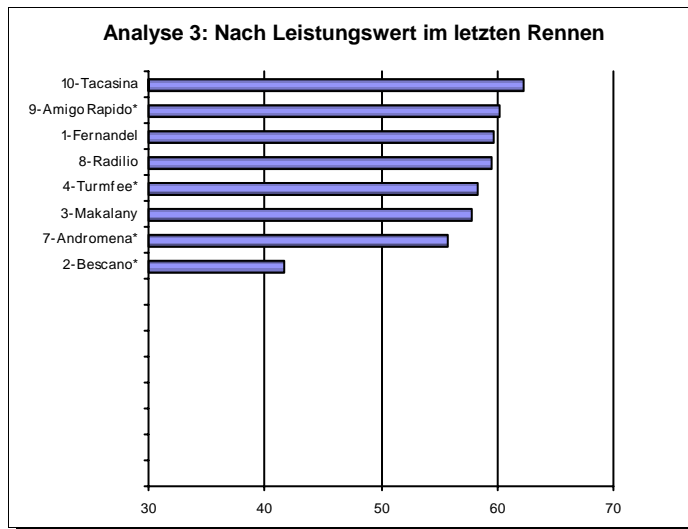

Bx	AG	ToR	Hcp	Gew	Diff	Gs	Gs / R	R	Plätze	Plätze in % R	Plätze auf dieser Bahn	<- Letzte 5 R		
1	Fernandel	2	3 H	25	62	↓	57	5	2'304	768	4	0—1—0—1—0 (2)	0—25—0—25—0 (50)	0—1—0—1—0 (0)	8,4,2,10
2	Bescano*	7	3 H	25	58.5	↓	57	1.5	384	128	3	0—0—0—0—1 (2)	0—0—0—0—33 (67)	0—0—0—0—1 (1)	11,5,9
3	Makalany	3	3 S	32	59		55.5	3.5	1'536	384	5	0—0—1—0—1 (3)	0—0—20—0—20 (60)	0—0—1—0—1 (2)	5,3,6,8,6
4	Turmfee*	4	3 S	11	61		55.5	5.5	1'152	288	4	0—0—0—1—1 (2)	0—0—0—25—25 (50)	0—0—0—1—0 (1)	5,4,6,8
5	Kirov*	1	3 W	0			55.5						erstes Flachrenn		
6	Snowlock	9	3 H	0			55						erstes Flachrenn		
7	Andromena*	8	3 S	32			54.5		0	0	1	0—0—0—0—0 (1)	0—0—0—0—0 (100)	0—0—0—0—0 (1)	7
8	Radlilo	5	3 H	25	58		54	4	0	0	2	0—0—0—0—0 (2)	0—0—0—0—0 (100)	0—0—0—0—0 (1)	9,8
9	Amigo Rapido*	6	3 H	25	55		54	1	0	0	4	0—0—0—0—0 (4)	0—0—0—0—0 (100)	0—0—0—0—0 (3)	7,7,7,10
10	Tacasina	10	3 S	32	62		53.5	8.5	1'152	384	3	0—0—1—0—0 (2)	0—0—33—0—0 (67)	0—0—1—0—0 (1)	3,8,7
11	Surfing Solo	11	3 H	0			52						erstes Flachrenn		

Einer wird erstmals gewinnen – das Motto in jedem Sieglosen-Rennen. Hier ist die Auswahl besonders schwierig. Von FERNANDEL hatten wir schon länger mehr erwartet. Die längere Distanz müsste ihm entgegen kommen. Sehr gut machte seine Trainingsgefährtin TACASINA zuletzt fertig. MAKALANY blieb beim ersten Saisonstart nicht weit hinter unserem Favoriten zurück und muss in alle Überlegungen miteinbezogen werden. BESCANO muss mehr können, als er zuletzt in Dielsdorf zeigte. Die drei Klein-Schützlinge TURMFEE, ANDROMENA und vor allem RADILIO scheinen steigerungsfähig. Von den Debütanten trauen wir insbesondere SNOWLOCK und SURFING SOLO auf Anhieb etwas zu. AMIGO RAPIDO hat den zweiten Teil seines Namens bisher nicht rechtfertigen können.

Favoriten: 1-FERNANDEL, 10-TACASINA, 3-MAKALANY, 2-BESCANO
Aussenseiter: 8-Radlilo, 4-Turmfee, 6-Snowlock, 11-Surfing Solo, 7-Andromena