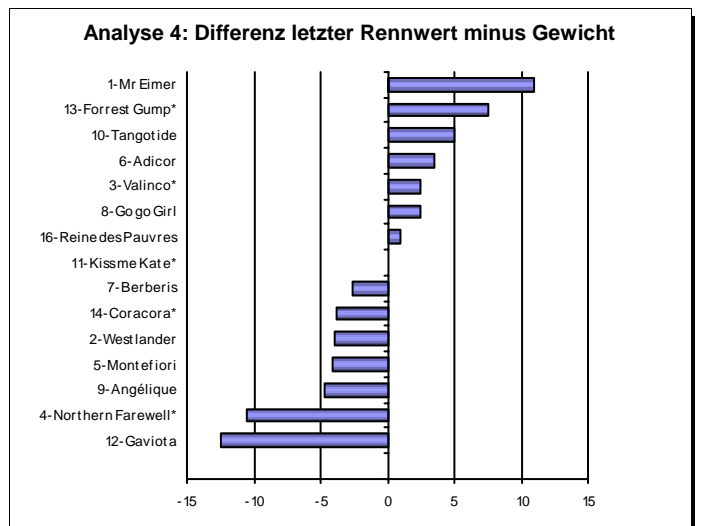

Bx	AG	ToR	Hcp	Gew	Diff	Gs	Gs / R	R	Plätze	Plätze in % R	Plätze auf dieser Bahn	<- Letzte 5 R
1	Mr Eimer	2	4 W	38	70.5 ↑	62	8.5	8'640	1'080	8	2-0-1-1-0 (4)	25-0-13-13-0 (50)	1-0-0-1-0 (3)	1,1,4,3,9
2	Westlander	4	6 W	11	59.5 ↓	62	-2.5	36'000	1'059	39	3-3-3-10-8 (12)	8-8-8-26-21 (31)	3-2-0-3-5 (3)	4,5,3,4,4
3	Valinco*	6	4 W	222	63	62	1	6'768	846	8	1-1-1-0-0 (5)	13-13-13-0-0 (63)	1-1-1-0-0 (4)	2,6,9,3,1
4	Northern Farewell*	9	11 W	11	54	61.5	-7.5	16'992	347	49	1-2-5-5-6 (30)	2-4-10-10-12 (61)	1-1-4-1-3 (13)	11,6,7,5,6
5	Montefiori	11	4 H	25	63 ↓	61	2	15'600	867	21	1-2-2-4-1 (11)	5-10-10-19-5 (52)	0-1-1-3-0 (1)	5,6,7,7,7
6	Adicor	13	6 W	32	65.5	61	4.5	7'776	972	15	2-2-0-1-2 (8)	13-13-0-7-13 (53)	1-1-0-1-0 (3)	1,6,2,9,2
7	Berberis	3	6 S	32	66	60.5	5.5	20'832	1'096	27	5-1-2-3-6 (10)	19-4-7-11-22 (37)	3-0-1-1-3 (1)	8,7,4,6,5
8	Go go Girl	10	5 S	18	64	60	4	17'376	827	21	3-0-1-3-5 (9)	14-0-5-14-24 (43)	1-0-0-2-2 (4)	5,4,1,7,11
9	Angélique	14	4 S	25	61	59.5	1.5	5'856	450	14	0-1-1-4-1 (7)	0-7-7-29-7 (50)	0-1-1-3-1 (3)	7,8,6,2,8
10	Tangotide	16	5 W	46	64 ↑	59	5	36'192	1'905	23	3-5-2-1-3 (9)	13-22-9-4-13 (39)	1-1-0-1-0 (3)	1,7,5,6,9
11	Kiss me Kate*	5	4 S	222	56.5	56.5	0	1'632	816	2	0-0-0-2-0 (0)	0-0-0-100-0 (0)	0-0-0-1-0 (0)	4,4
12	Gaviota	15	5 S	4	49	56	-7	0	0	7	0-0-0-0-1 (6)	0-0-0-0-14 (86)		12,7,6,13,13
13	Forrest Gump*	12	5 W	354	59	56	3	6'528	466	14	1-1-0-1-1 (10)	7-7-0-7-7 (71)	1-1-0-1-1 (6)	7,11,11,11,4
14	Coracora*	8	5 S	228	48	56	-8	1'776	111	16	0-0-1-1-0 (14)	0-0-6-6-0 (88)	0-0-1-1-0 (7)	6,8,10,10,9
15	Blue Point*	7	4 S	235		55.5				2	0-0-0-0-0 (2)	0-0-0-0-0 (100)		13,8
16	Reine des Pauvres	1	5 S	18		54		0	0	6	0-0-0-0-0 (6)	0-0-0-0-0 (100)		11,np,np,9,9

Wie schon im ersten Galopp-Rennen haben wir gemäss unseren Analysen einen klaren Favoriten, und wieder stammt er aus dem Quartier von Miro Weiss. MR EIMER gewann seine letzten beiden Rennen (diesen Frühling in Fehraltorf und im Herbst in Avenches) und strebt den Hatrick an. Ganz so einfach dürfte dies in diesem 14er-Feld mit Höchstgewicht allerdings nicht werden. Starke Konkurrenz wird ihm wohl in ADICOR erwachsen, der Ende April hier gegen ähnliche Gegner gewonnen hatte. Auch TANGOTIDE ist frischer Sieger und hat einiges Galoppiervermögen. BERBERIS ist nach Analyse 1 und 2 eine seriöse Spitzenplatz-Kandidatin. Sie hat in dieser Saison bisher enttäuscht, zeigte ihre besten Leistungen jedoch immer auf dieser Bahn. Der Saisondebütant VALINCO ist in Bestform ein ganz gefährlicher Kunde. GO GO GIRL, WESTLANDER (5. Saisonstart), MONTEFIORI (6. Saisonstart) und ANGELIQUE sehen wir als Platzkandidaten. Saisondebütantin KISS ME KATE lief bei ihren bisherigen 2 Starts sehr ansprechend. Ihr trauen wir durchaus eine Überraschung zu.

Favoriten: 1-MR EIMER, 6-ADICOR, 10-TANGOTIDE,
Aussenseiter: 2-Westlander, 7-Berberis, 8-Go Go Girl, 5-Montefiori, 3-Valinco