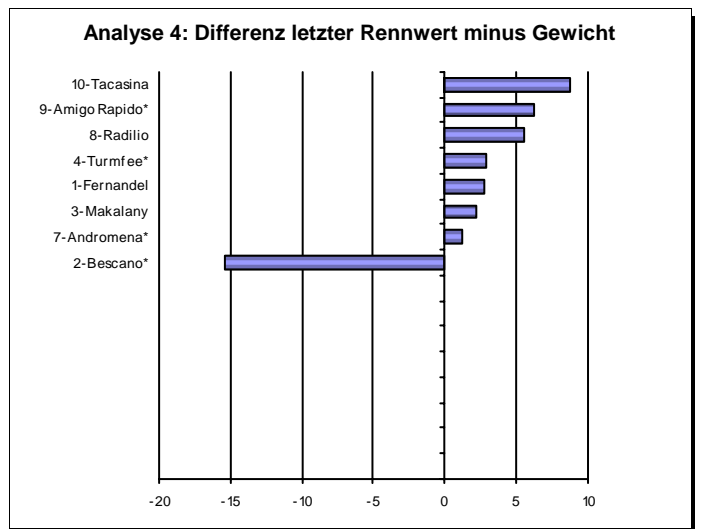

Bx	AG	ToR	Hcp	Gew	Diff	Gs	Gs / R	R	Plätze	Plätze in % R	Plätze auf dieser Bahn	<- Letzte 5 R		
1	Fernandel	2	3 H	25	62	↓	57	5	2'304	768	4	0—1—0—1—0 (2)	0—25—0—25—0 (50)	0—1—0—1—0 (0)	8,4,2,10
2	Bescano*	7	3 H	25	58.5	↓	57	1.5	384	128	3	0—0—0—0—1 (2)	0—0—0—0—33 (67)	0—0—0—0—1 (1)	11,5,9
3	Makalany	3	3 S	32	59		55.5	3.5	1'536	384	5	0—0—1—0—1 (3)	0—0—20—0—20 (60)	0—0—1—0—1 (2)	5,3,6,8,6
4	Turmfee*	4	3 S	11	61		55.5	5.5	1'152	288	4	0—0—0—1—1 (2)	0—0—0—25—25 (50)	0—0—0—1—0 (1)	5,4,6,8
5	Kirov*	1	3 W	0			55.5						erstes Flachrenn		
6	Snowlock	9	3 H	0			55						erstes Flachrenn		
7	Andromena*	8	3 S	32			54.5		0	0	1	0—0—0—0—0 (1)	0—0—0—0—0 (100)	0—0—0—0—0 (1)	7
8	Radlilo	5	3 H	25	58		54	4	0	0	2	0—0—0—0—0 (2)	0—0—0—0—0 (100)	0—0—0—0—0 (1)	9,8
9	Amigo Rapido*	6	3 H	25	55		54	1	0	0	4	0—0—0—0—0 (4)	0—0—0—0—0 (100)	0—0—0—0—0 (3)	7,7,7,10
10	Tacasina	10	3 S	32	62		53.5	8.5	1'152	384	3	0—0—1—0—0 (2)	0—0—33—0—0 (67)	0—0—1—0—0 (1)	3,8,7
11	Surfing Solo	11	3 H	0			52						erstes Flachrenn		

Einer wird erstmals gewinnen – das Motto in jedem Sieglosen-Rennen. Hier ist die Auswahl besonders schwierig. Von FERNANDEL hatten wir schon länger mehr erwartet. Die längere Distanz müsste ihm entgegen kommen. Sehr gut machte seine Trainingsgefährtin TACASINA zuletzt fertig. MAKALANY blieb beim ersten Saisonstart nicht weit hinter unserem Favoriten zurück und muss in alle Überlegungen miteinbezogen werden. BESCANO muss mehr können, als er zuletzt in Dielsdorf zeigte. Die drei Klein-Schützlinge TURMFEE, ANDROMENA und vor allem RADILIO scheinen steigerungsfähig. Von den Debütanten trauen wir insbesondere SNOWLOCK und SURFING SOLO auf Anhieb etwas zu. AMIGO RAPIDO hat den zweiten Teil seines Namens bisher nicht rechtfertigen können.

Favoriten: 1-FERNANDEL, 10-TACASINA, 3-MAKALANY, 2-BESCANO
Aussenseiter: 8-Radlilo, 4-Turmfee, 6-Snowlock, 11-Surfing Solo, 7-Andromena