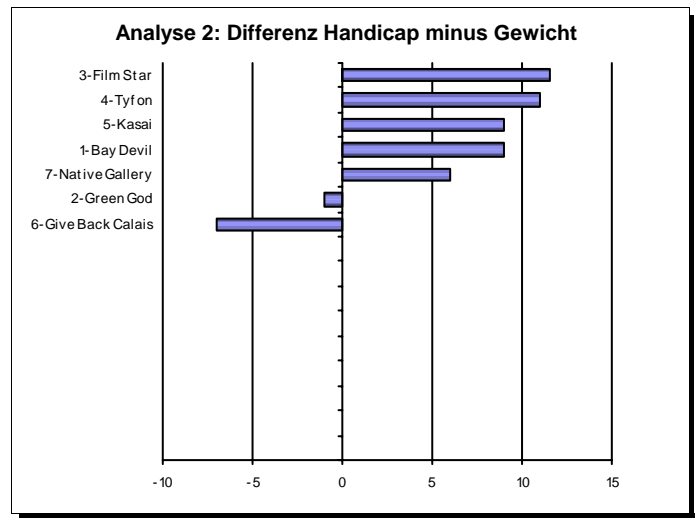

Bx	AG	ToR	Hcp	Gew	Diff	Gs	Gs / R	R	Plätze	Plätze in % R	Plätze auf dieser Bahn	<- Letzte 5 R
1	Bay Devil	7	5 W	35	69	60	9	28'560	1'428	20	3—4—3—2—1 (7)	15—20—15—10—5 (35)	0—1—0—0—1 (1)	2,1,3,7,10
2	Green God	8	10 W	238	59 ↓	60	-1	34'704	938	38	4—2—5—4—0 (23)	11—5—13—11—0 (61)	0—0—3—0—0 (2)	8,11,8,3,10
3	Film Star	3	7 W	28	70.5 ↑	59	11.5	57'144	1'633	40	8—5—5—2—6 (14)	20—13—13—5—15 (35)	1—0—0—0—0 (7)	1,3,6,7,12
4	Tyfon	1	5 W	21	70	59	11	1'344	448	13	2—3—2—4—0 (2)	15—23—15—31—0 (15)		6,6,2,2,1
5	Kasai	9	9 W	21	67	58	9	27'648	1'728	49	6—12—7—9—2 (13)	12—24—14—18—4 (27)	0—1—0—1—1 (0)	2,4,8,6,2
6	Give Back Calais	4	8 W	21	51	58	-7	6'000	375	33	1—1—2—5—5 (19)	3—3—6—15—15 (58)	0—0—0—0—0 (1)	8,5,6,5,4
7	Native Gallery	6	5 H	21	62	56	6	672	75	19	0—0—0—2—1 (16)	0—0—0—11—5 (84)	0—0—0—0—0 (1)	4,9,7,8,9
8	Lord Elrond	5	4 W	734		54				1	0—0—0—0—0 (1)	0—0—0—0—0 (100)		np
9	Little Truce*	2	5 S	21		54			0	0	0—0—0—0—0 (1)	0—0—0—0—0 (100)		9

Nach seiner kürzlichen Raufstufung im Handicap erscheint FILM STAR in allen Analysen an der Spitze. Sein Sieg zuletzt in Dielsdorf kam allerdings in einem "falsch" (weil zunächst sehr langsam) gelaufenen Rennen zustande. Wir sehen drei Hauptgegner, die allesamt auch den Sieg davontragen können. Zum einen ist dies der nach langer Pause (Beinbruch) wieder in hervorragender Form laufende KASAI. Der einst Gruppe-III-plazierte und gar auf Gruppe-I-Niveau (5.) gelaufene Oldie ist hier brandgefährlich und hätte den Sieg redlich verdient. Der Pole TYFON hat zuletzt in Dielsdorf enttäuscht, hatte dort allerdings nicht den glücklichsten Rennverlauf. Auf seiner Paradedistanz müsste das hier wieder ganz anders aussehen. BAY DEVIL läuft auf für in verhältnismässig kurzer Distanz, ist aber hervorragend in Form. NATIVE GALLERY zeigte in Dielsdorf einen Ansatz. Er kommt eher für einen Überraschung in Frage als die zwar ansprechend debütierende LITTLE TRUCE, GIVE BACK CALAIS sowie die beiden Saisondebütanten GREEN GOD und LORD ELROND.

Favoriten: 5-KASAI, 3-FILM STAR, 1-BAY DEVIL
Aussenseiter: 4-Tyfon, 7-Native Gallery, 6-Give Back Calais