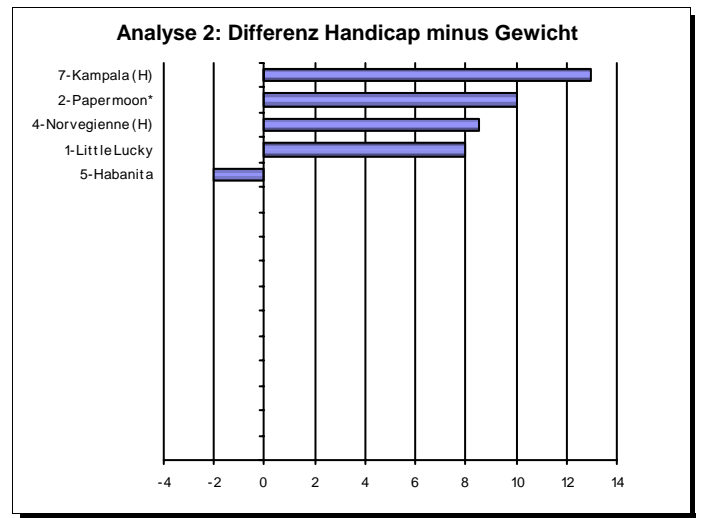

Bx	AG	ToR	Hcp	Gew	Diff	Gs	Gs / R	R	Plätze	Plätze in % R	Plätze auf dieser Bahn	<- Letzte 5 R
1	Little Lucky	7 W	14	77 ↑	69	8	66'000	2'200	41	8—8—5—6—5 (9)	20—20—12—15—12 (22)	2—1—1—1—0 (0)	2,2,5,1,4
2	Papermoon*	6 W	35	75	65	10	5'376	2'688	2	1—1—0—0—0 (0)	50—50—0—0—0 (0)		1,2
3	Mahothessac	6 W	435		65		8'640	4'320	6	1—0—2—1—0 (2)	17—0—33—17—0 (33)		3,1,4,gef,3
4	Norvegienne (H)	5 S	21	72	63.5	8.5	8'784	1'464	9	1—1—3—2—1 (1)	11—11—33—22—11 (11)	0—0—1—0—0 (0)	3,1,4,3,5
5	Habanita	5 S	21	60	62	-2	4'704	523	9	0—0—2—1—4 (2)	0—0—22—11—44 (22)	0—0—0—0—1 (0)	rtl,3,5,5,5
6	Sigareta	7 S	28		61		14'160	1'287	11	1—1—4—3—1 (1)	9—9—36—27—9 (9)	0—0—0—1—0 (0)	1,3,7,4,3
7	Kampala (H)	8 W	28	73	60	13	9'168	1'834	16	1—2—2—3—3 (5)	6—13—13—19—19 (31)	0—1—0—0—0 (0)	4,4,2,3,2
8	Ungar	4 W	7		60		0	0	2	0—0—0—0—0 (2)	0—0—0—0—0 (100)		rtl,6

Ein Steeple mit äusserst spannender Ausgangslage. Keiner der Starter drängt sich als klarer Favorit auf. Im letzten Herbst gewann hier LITTLE LUCKY mit Hals vor KAMPALA. Der Halbblüter blieb zwar zuletzt hinter dem "Kessler" zurück, steht jetzt aber sehr verlockend im Rennen und müsste nach den aussagekräftigsten beiden Analysen (2 und 4) obenausschwingen. In sehr guter Form befindet sich auch NORVEGIENNE, die allerdings im oben zitierten Herbstrennen mit Weile-Rückstand hinter unseren beiden Favoriten auf Rang drei folgte. Fulminant ist PAPERMOON ins neue Metier gestartet. Er müsste auf dem Frauenfelder Kurs gut aufgehoben sein. Die treue Hürdlerin SIGARETA debütiert über die Grünen und kann gleich auf Anhieb weit, weit vorne landen. Ein interessanter Kandidat ist MAHOTHESACC, der nach einer langen Pause das Rennen noch brauchen könnte. In Top-Form könnte er allen gefährlich werden. HABANITA und UNGAR kommen über eine Aussenseiterrolle in diesem Feld nicht hinaus.

Favoriten: 7-KAMPALA, 1-LITTLE LUCKY, 2-PAPERMOON
Aussenseiter: 4-Norvegienne, 6-Sigareta, 3 Mahothessac