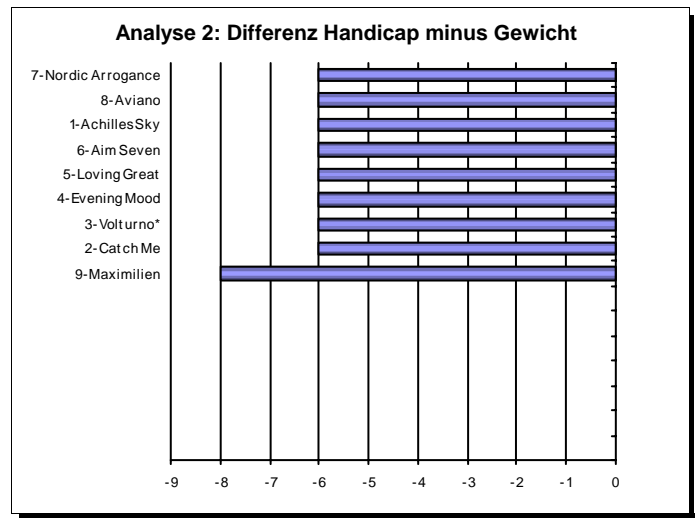

Bx	AG	ToR	Hcp	Gew	Diff	Gs	Gs / R	R	Plätze	Plätze in % R	Plätze auf dieser Bahn	<- Letzte 5 R
1	Achilles Sky	9	10 W	21	60 ↑	66	-6	24'240	606	59	5-3-6-8-4 (33)	8-5-10-14-7 (56)	0-0-1-0-0 (1)	1,7,7,10,15
2	Catch Me	2	4 W	28	60	66	-6	5'664	472	12	0-0-2-3-2 (5)	0-0-17-25-17 (42)	0-0-0-0-1 (0)	13,4,10,4,5
3	Volturmo*	5	8 W	7	56	62	-6	39'504	790	50	3-6-5-7-4 (25)	6-12-10-14-8 (50)	1-0-0-0-0 (4)	6,6,2,6,3
4	Evening Mood	6	5 S	210	55	61	-6	7'584	689	11	1-1-1-0-3 (5)	9-9-9-0-27 (45)	0-0-0-0-0 (1)	2,1,6,5,5
5	Loving Great	4	8 S	28	55	61	-6	13'440	560	32	3-0-3-3-4 (19)	9-0-9-9-13 (59)	0-0-0-0-1 (3)	10,5,7,5,8
6	Aim Seven	1	12 W	210	51.5 ↓	57.5	-6	64'120	1'336	48	5-10-3-7-4 (19)	10-21-6-15-8 (40)	0-2-1-3-0 (1)	8,2,6,10,8
7	Nordic Arrogance	7	5 W	14	51	57	-6	7'920	360	22	0-3-1-2-2 (14)	0-14-5-9-9 (64)	0-0-0-0-0 (2)	8,5,6,5,3
8	Aviano	3	8 W	14	51	57	-6	0	0	12	1-0-0-1-0 (10)	8-0-0-8-0 (83)	0-0-0-0-0 (1)	7,6,9,10,10
9	Maximilien	8	7 W	217	46 ↓	54	-8	336	42	15	0-0-0-1-2 (12)	0-0-0-0-7-13 (80)	0-0-0-0-0 (1)	11,12,5,7,rtl

Diese Prüfung zählt zur Fegentri-Weltmeisterschaft der Amateur-Rennreiterinnen. Vier Gast-Reiterinnen duellieren sich mit fünf Schweizerinnen. Nach unseren Analysen 3 und 4 (die anderen beiden machen in Handicaps wie immer wenig Sinn) müssten ACHILLES SKY (zuletzt Überraschungssieger in Dielsdorf und vor einem Jahr 3. in diesem Rennen) sowie VOLTURNO eine intakte Chance haben. Die letzte Rennleistung von MAXIMILIEN stammt aus dem Herbst, so dass wir sein Auftauchen an zweiter Stelle der Analyse 4 nicht miteinbeziehen. Er hat in der Schweiz zudem bisher nicht überzeugt. Dies gilt auch für AVIANO, der allerdings eine starke Reiterin im Sattel hat. LOVING GREAT und EVENING MOOD belegten letztes Jahr in diesem Rennen die Plätze 5 und 6, während der Oldie AIM SEVEN damals ebenfalls als Saisondebütant auf Rang 2 lief. Nachgenannt wurde CATCH ME, sich gegenüber ihrem Jahresdebüt in Dielsdorf steigern muss und wird. NORDIC ARROGANCE wusste in dieser Saison bei allen drei Starts nicht zu überzeugen.

Favoriten: 1-ACHILLES SKY, 3-VOLTURNO, 2-CATCH ME,
Aussenseiter: 6-Aim Seven, 5-Loving Great, 4-Evening Mood, 8-Aviano