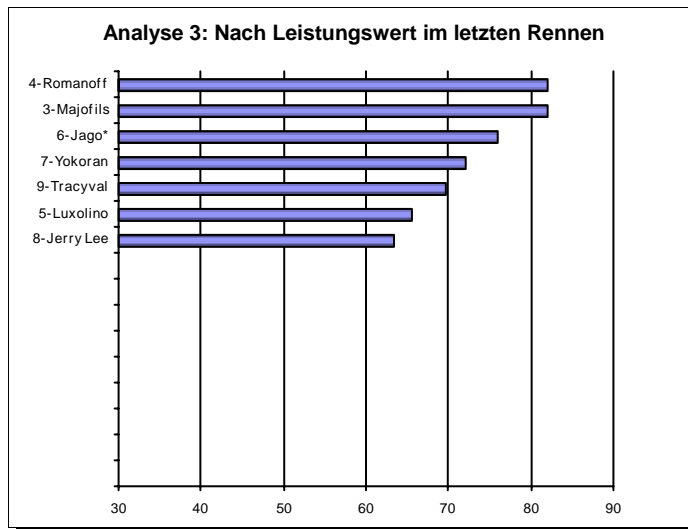

Bx	AG	ToR	Hcp	Gew	Diff	Gs	Gs / R	R	Plätze	Plätze in % R	Plätze auf dieser Bahn	<- Letzte 5 R	
1	Befon	1	3 H	45	84.5	58	26.5			8	2-1-0-2-2 (1)	25-13-0-25-25 (13)	1-0-0-0-0 (0)	5,2,1,1,4
2	Milord du Bourg	8	3 H	26	86	58	28			16	1-2-5-0-2 (6)	6-13-31-0-13 (38)		5,7,3,3,1
3	Majofils	5	3 H	21	82 ↑	58	24	26'112	6'528	5	3-0-0-2-0 (0)	60-0-0-40-0 (0)	1-0-0-0-0 (0)	1,1,1,4,4
4	Romanoff	3	3 H	49	86.5 ↑	58	28.5	8'640	4'320	4	2-1-0-0-0 (1)	50-25-0-0-0 (25)		2,1,1,np
5	Luxolino	7	3 H	21	74.5	58	16.5	16'896	2'816	6	2-2-0-2-0 (0)	33-33-0-33-0 (0)	0-0-0-1-0 (0)	4,2,2,4,1
6	Jago*	6	3 H	21	74 ↑	58	16	11'904	2'976	4	1-2-1-0-0 (0)	25-50-25-0-0 (0)	1-0-0-0-0 (0)	2,2,3,1
7	Yokoran	9	3 H	28	72	58	14	4'992	2'496	2	1-0-0-1-0 (0)	50-0-0-50-0 (0)		1,4
8	Jerry Lee	4	3 H	21	70	58	12	1'920	640	3	0-0-0-1-1 (1)	0-0-0-33-33 (33)		5,6,4
9	Tracyval	2	3 H	35		58		1'536	1'536	1	0-1-0-0-0 (0)	0-100-0-0-0 (0)		2

Die Derby-Hauptprobe der Pferde aus hiesigen Quartieren hat wird enorm spannend. Wir stützen uns einerseits auf Analyse 2 (die anderen bringen wegen den Ausland-Kandidaten wenig) sowie auf unsere Eindrücke. MAJOFILS gewann zuletzt in Dielsdorf in Rekordzeit – und dies so überlegen, dass wir ihm hier alles zutrauen. Konkurrenz bekommt der Riesen-Fuchs zum einen aus dem eigenen Quartier. ROMANOFF wusste bei seinem Mailand-Abstecher zu gefallen und ist im Handiap von allen am höchsten eingestuft. Doch auch die beiden Schafflützel-Neulinge sind nicht dabei, um eine Statistenrolle zu spielen. MILORD DU BOURG (bis auf Listen-Ebene plaziert, aber schon sehr viel gelaufen) ist dabei etwas höher eingestuft als BEFON. Die beiden trennt allerdings kaum viel. Wir ziehen letzteren dennoch vor, weil wir bei ihm mehr Steigerungspotential vermuten und der Schimmel doch enorm viel gelaufen ist. JAGO lief in den Guineas bärenstark. Er ist wie YOKORAN und TRACYVAL, von denen man längst noch nicht alles gesehen zu haben braucht, für eine durchaus mögliche, saftige Überraschung vorzumerken. LUXOLINO muss sich steigern. JERRY LEE dürfte für MAJOFILS den Hasen spielen.

Favoriten: 3-MAJOFILS, 1-BEFON, 4-ROMANOFF, 2-MILORD DU BOURG
Aussenseiter: 6-Jago, 7-Yokoran, 9-Tracyval, 5-Luxolino