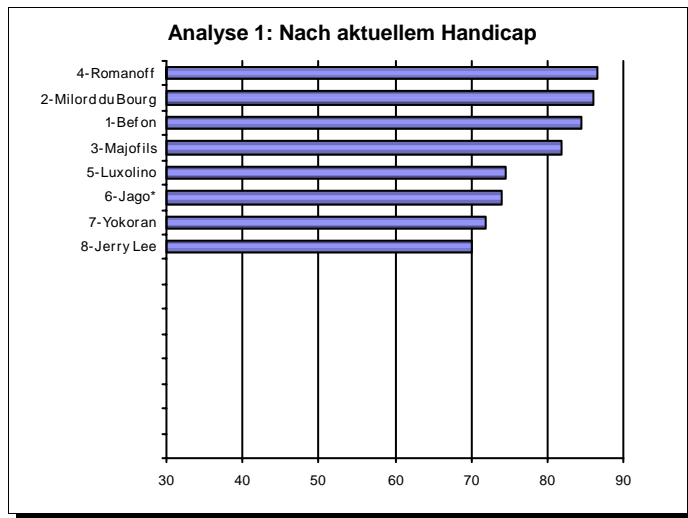

Bx	AG	ToR	Hcp	Gew	Diff	Gs	Gs / R	R	Plätze	Plätze in % R	Plätze auf dieser Bahn	<- Letzte 5 R	
1	Befon	1	3 H	45	84.5	58	26.5			8	2-1-0-2-2 (1)	25-13-0-25-25 (13)	1-0-0-0-0 (0)	5,2,1,1,4
2	Milord du Bourg	8	3 H	26	86	58	28			16	1-2-5-0-2 (6)	6-13-31-0-13 (38)		5,7,3,3,1
3	Majofils	5	3 H	21	82 ↑	58	24	26'112	6'528	5	3-0-0-2-0 (0)	60-0-0-40-0 (0)	1-0-0-0-0 (0)	1,1,1,4,4
4	Romanoff	3	3 H	49	86.5 ↑	58	28.5	8'640	4'320	4	2-1-0-0-0 (1)	50-25-0-0-0 (25)		2,1,1,np
5	Luxolino	7	3 H	21	74.5	58	16.5	16'896	2'816	6	2-2-0-2-0 (0)	33-33-0-33-0 (0)	0-0-0-1-0 (0)	4,2,2,4,1
6	Jago*	6	3 H	21	74 ↑	58	16	11'904	2'976	4	1-2-1-0-0 (0)	25-50-25-0-0 (0)	1-0-0-0-0 (0)	2,2,3,1
7	Yokoran	9	3 H	28	72	58	14	4'992	2'496	2	1-0-0-1-0 (0)	50-0-0-50-0 (0)		1,4
8	Jerry Lee	4	3 H	21	70	58	12	1'920	640	3	0-0-0-1-1 (1)	0-0-0-33-33 (33)		5,6,4
9	Tracyval	2	3 H	35		58		1'536	1'536	1	0-1-0-0-0 (0)	0-100-0-0-0 (0)		2

Die Derby-Hauptprobe der Pferde aus hiesigen Quartieren hat wird enorm spannend. Wir stützen uns einerseits auf Analyse 2 (die anderen bringen wegen den Ausland-Kandidaten wenig) sowie auf unsere Eindrücke. MAJOFILS gewann zuletzt in Dielsdorf in Rekordzeit – und dies so überlegen, dass wir ihm hier alles zutrauen. Konkurrenz bekommt der Riesen-Fuchs zum einen aus dem eigenen Quartier. ROMANOFF wusste bei seinem Mailand-Abstecher zu gefallen und ist im Handiap von allen am höchsten eingestuft. Doch auch die beiden Schafflützel-Neulinge sind nicht dabei, um eine Statistenrolle zu spielen. MILORD DU BOURG (bis auf Listen-Ebene plaziert, aber schon sehr viel gelaufen) ist dabei etwas höher eingestuft als BEFON. Die beiden trennt allerdings kaum viel. Wir ziehen letzteren dennoch vor, weil wir bei ihm mehr Steigerungspotential vermuten und der Schimmel doch enorm viel gelaufen ist. JAGO lief in den Guineas bärenstark. Er ist wie YOKORAN und TRACYVAL, von denen man längst noch nicht alles gesehen zu haben braucht, für eine durchaus mögliche, saftige Überraschung vorzumerken. LUXOLINO muss sich steigern. JERRY LEE dürfte für MAJOFILS den Hasen spielen.

Favoriten: 3-MAJOFILS, 1-BEFON, 4-ROMANOFF, 2-MILORD DU BOURG
Aussenseiter: 6-Jago, 7-Yokoran, 9-Tracyval, 5-Luxolino