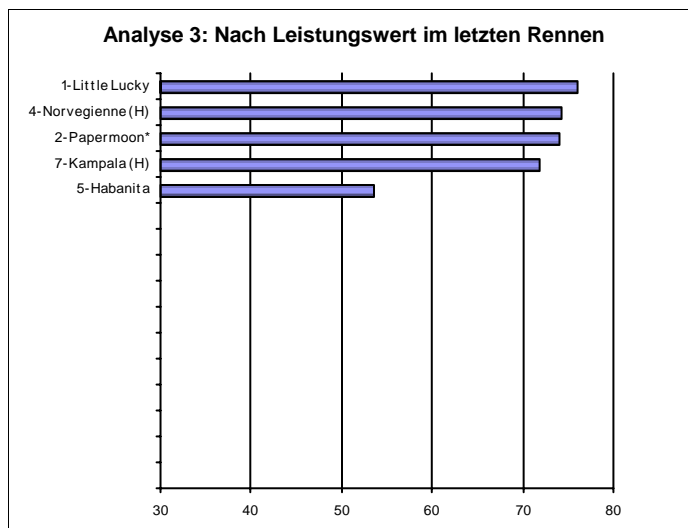

Bx	AG	ToR	Hcp	Gew	Diff	Gs	Gs / R	R	Plätze	Plätze in % R	Plätze auf dieser Bahn	<- Letzte 5 R
1	Little Lucky	7 W	14	77 ↑	69	8	66'000	2'200	41	8—8—5—6—5 (9)	20—20—12—15—12 (22)	2—1—1—1—0 (0)	2,2,5,1,4
2	Papermoon*	6 W	35	75	65	10	5'376	2'688	2	1—1—0—0—0 (0)	50—50—0—0—0 (0)		1,2
3	Mahothessac	6 W	435		65		8'640	4'320	6	1—0—2—1—0 (2)	17—0—33—17—0 (33)		3,1,4,gef,3
4	Norvegienne (H)	5 S	21	72	63.5	8.5	8'784	1'464	9	1—1—3—2—1 (1)	11—11—33—22—11 (11)	0—0—1—0—0 (0)	3,1,4,3,5
5	Habanita	5 S	21	60	62	-2	4'704	523	9	0—0—2—1—4 (2)	0—0—22—11—44 (22)	0—0—0—0—1 (0)	rtl,3,5,5,5
6	Sigareta	7 S	28		61		14'160	1'287	11	1—1—4—3—1 (1)	9—9—36—27—9 (9)	0—0—0—1—0 (0)	1,3,7,4,3
7	Kampala (H)	8 W	28	73	60	13	9'168	1'834	16	1—2—2—3—3 (5)	6—13—13—19—19 (31)	0—1—0—0—0 (0)	4,4,2,3,2
8	Ungar	4 W	7		60		0	0	2	0—0—0—0—0 (2)	0—0—0—0—0 (100)		rtl,6

Ein Steeple mit äusserst spannender Ausgangslage. Keiner der Starter drängt sich als klarer Favorit auf. Im letzten Herbst gewann hier LITTLE LUCKY mit Hals vor KAMPALA. Der Halbblüter blieb zwar zuletzt hinter dem "Kessler" zurück, steht jetzt aber sehr verlockend im Rennen und müsste nach den aussagekräftigsten beiden Analysen (2 und 4) obenausschwingen. In sehr guter Form befindet sich auch NORVEGIENNE, die allerdings im oben zitierten Herbstrennen mit Weile-Rückstand hinter unseren beiden Favoriten auf Rang drei folgte. Fulminant ist PAPERMOON ins neue Metier gestartet. Er müsste auf dem Frauenfelder Kurs gut aufgehoben sein. Die treue Hürdlerin SIGARETA debütiert über die Grünen und kann gleich auf Anhieb weit, weit vorne landen. Ein interessanter Kandidat ist MAHOTHESACC, der nach einer langen Pause das Rennen noch brauchen könnte. In Top-Form könnte er allen gefährlich werden. HABANITA und UNGAR kommen über eine Aussenseiterrolle in diesem Feld nicht hinaus.

Favoriten: 7-KAMPALA, 1-LITTLE LUCKY, 2-PAPERMOON
Aussenseiter: 4-Norvegienne, 6-Sigareta, 3 Mahothessac