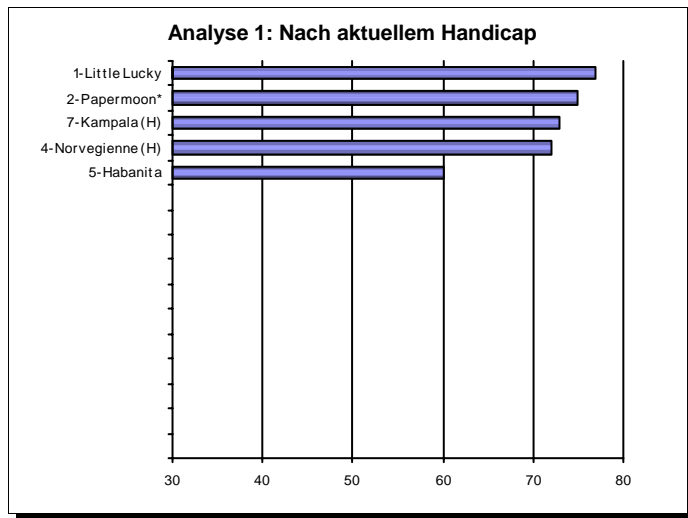

Bx	AG	ToR	Hcp	Gew	Diff	Gs	Gs / R	R	Plätze	Plätze in % R	Plätze auf dieser Bahn	<- Letzte 5 R
1	Little Lucky	7 W	14	77 ↑	69	8	66'000	2'200	41	8—8—5—6—5 (9)	20—20—12—15—12 (22)	2—1—1—1—0 (0)	2,2,5,1,4
2	Papermoon*	6 W	35	75	65	10	5'376	2'688	2	1—1—0—0—0 (0)	50—50—0—0—0 (0)		1,2
3	Mahothessac	6 W	435		65		8'640	4'320	6	1—0—2—1—0 (2)	17—0—33—17—0 (33)		3,1,4,gef,3
4	Norvegienne (H)	5 S	21	72	63.5	8.5	8'784	1'464	9	1—1—3—2—1 (1)	11—11—33—22—11 (11)	0—0—1—0—0 (0)	3,1,4,3,5
5	Habanita	5 S	21	60	62	-2	4'704	523	9	0—0—2—1—4 (2)	0—0—22—11—44 (22)	0—0—0—0—1 (0)	rtl,3,5,5,5
6	Sigareta	7 S	28		61		14'160	1'287	11	1—1—4—3—1 (1)	9—9—36—27—9 (9)	0—0—0—1—0 (0)	1,3,7,4,3
7	Kampala (H)	8 W	28	73	60	13	9'168	1'834	16	1—2—2—3—3 (5)	6—13—13—19—19 (31)	0—1—0—0—0 (0)	4,4,2,3,2
8	Ungar	4 W	7		60		0	0	2	0—0—0—0—0 (2)	0—0—0—0—0 (100)		rtl,6

Ein Steeple mit äusserst spannender Ausgangslage. Keiner der Starter drängt sich als klarer Favorit auf. Im letzten Herbst gewann hier LITTLE LUCKY mit Hals vor KAMPALA. Der Halbblüter blieb zwar zuletzt hinter dem "Kessler" zurück, steht jetzt aber sehr verlockend im Rennen und müsste nach den aussagekräftigsten beiden Analysen (2 und 4) obenausschwingen. In sehr guter Form befindet sich auch NORVEGIENNE, die allerdings im oben zitierten Herbstrennen mit Weile-Rückstand hinter unseren beiden Favoriten auf Rang drei folgte. Fulminant ist PAPERMOON ins neue Metier gestartet. Er müsste auf dem Frauenfelder Kurs gut aufgehoben sein. Die treue Hürdlerin SIGARETA debütiert über die Grünen und kann gleich auf Anhieb weit, weit vorne landen. Ein interessanter Kandidat ist MAHOTHESACC, der nach einer langen Pause das Rennen noch brauchen könnte. In Top-Form könnte er allen gefährlich werden. HABANITA und UNGAR kommen über eine Aussenseiterrolle in diesem Feld nicht hinaus.

Favoriten: 7-KAMPALA, 1-LITTLE LUCKY, 2-PAPERMOON
Aussenseiter: 4-Norvegienne, 6-Sigareta, 3 Mahothessac