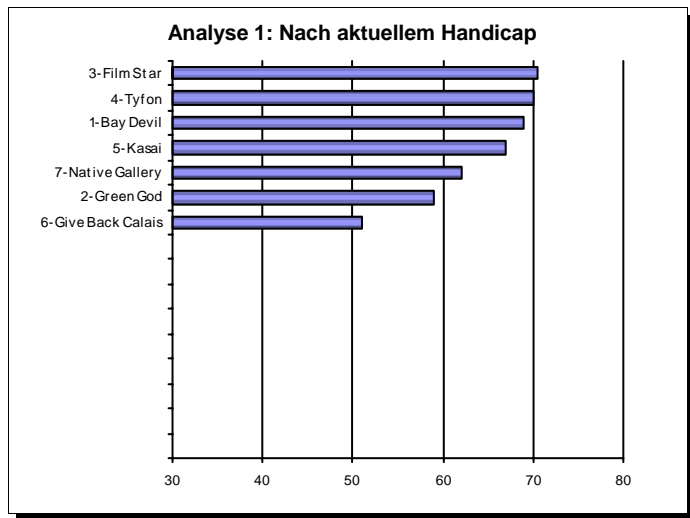

Bx	AG	ToR	Hcp	Gew	Diff	Gs	Gs / R	R	Plätze	Plätze in % R	Plätze auf dieser Bahn	<- Letzte 5 R
1	Bay Devil	7	5 W	35	69	60	9	28'560	1'428	20	3—4—3—2—1 (7)	15—20—15—10—5 (35)	0—1—0—0—1 (1)	2,1,3,7,10
2	Green God	8	10 W	238	59 ↓	60	-1	34'704	938	38	4—2—5—4—0 (23)	11—5—13—11—0 (61)	0—0—3—0—0 (2)	8,11,8,3,10
3	Film Star	3	7 W	28	70.5 ↑	59	11.5	57'144	1'633	40	8—5—5—2—6 (14)	20—13—13—5—15 (35)	1—0—0—0—0 (7)	1,3,6,7,12
4	Tyfon	1	5 W	21	70	59	11	1'344	448	13	2—3—2—4—0 (2)	15—23—15—31—0 (15)		6,6,2,2,1
5	Kasai	9	9 W	21	67	58	9	27'648	1'728	49	6—12—7—9—2 (13)	12—24—14—18—4 (27)	0—1—0—1—1 (0)	2,4,8,6,2
6	Give Back Calais	4	8 W	21	51	58	-7	6'000	375	33	1—1—2—5—5 (19)	3—3—6—15—15 (58)	0—0—0—0—0 (1)	8,5,6,5,4
7	Native Gallery	6	5 H	21	62	56	6	672	75	19	0—0—0—2—1 (16)	0—0—0—11—5 (84)	0—0—0—0—0 (1)	4,9,7,8,9
8	Lord Elrond	5	4 W	734		54				1	0—0—0—0—0 (1)	0—0—0—0—0 (100)		np
9	Little Truce*	2	5 S	21		54			0	0	0—0—0—0—0 (1)	0—0—0—0—0 (100)		9

Nach seiner kürzlichen Raufstufung im Handicap erscheint FILM STAR in allen Analysen an der Spitze. Sein Sieg zuletzt in Dielsdorf kam allerdings in einem "falsch" (weil zunächst sehr langsam) gelaufenen Rennen zustande. Wir sehen drei Hauptgegner, die allesamt auch den Sieg davontragen können. Zum einen ist dies der nach langer Pause (Beinbruch) wieder in hervorragender Form laufende KASAI. Der einst Gruppe-III-plazierte und gar auf Gruppe-I-Niveau (5.) gelaufene Oldie ist hier brandgefährlich und hätte den Sieg redlich verdient. Der Pole TYFON hat zuletzt in Dielsdorf enttäuscht, hatte dort allerdings nicht den glücklichsten Rennverlauf. Auf seiner Paradedistanz müsste das hier wieder ganz anders aussehen. BAY DEVIL läuft auf für in verhältnismässig kurzer Distanz, ist aber hervorragend in Form. NATIVE GALLERY zeigte in Dielsdorf einen Ansatz. Er kommt eher für einen Überraschung in Frage als die zwar ansprechend debütierende LITTLE TRUCE, GIVE BACK CALAIS sowie die beiden Saisondebütanten GREEN GOD und LORD ELROND.

Favoriten: 5-KASAI, 3-FILM STAR, 1-BAY DEVIL
Aussenseiter: 4-Tyfon, 7-Native Gallery, 6-Give Back Calais