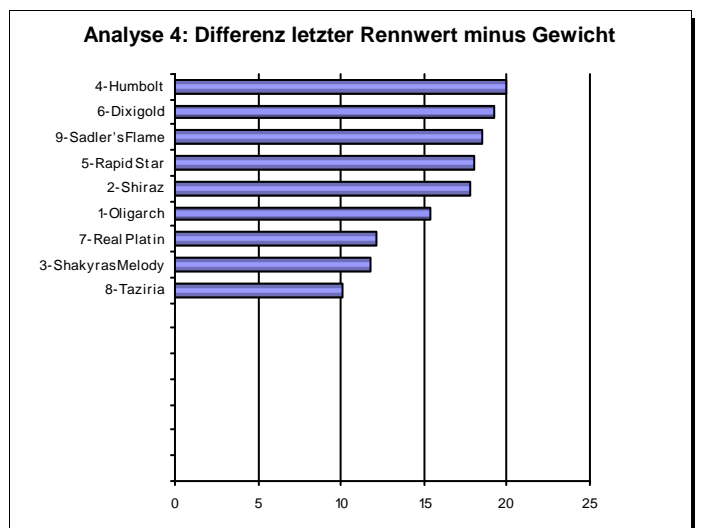

Bx	AG	ToR	Hcp	Gew	Diff	Gs	Gs / R	R	Plätze	Plätze in % R	Plätze auf dieser Bahn	<- Letzte 5 R
1	Oligarch	3	4 W	21	79.5 ↓	62	17.5	1'152	576	12	1—1—2—1—2 (5)	8—8—17—8—17 (42)		3,7,15,5,6
2	Shiraz	5	6 H	44	79.5 ↓	60	19.5	115'269	3'842	30	6—9—4—7—2 (2)	20—30—13—23—7 (7)	1—2—1—2—0 (1)	4,6,4,3,3
3	Shakyras Melody	6	6 S	21	75	59.5	15.5	46'848	2'603	18	3—7—2—2—2 (2)	17—39—11—11—11 (11)		7,4,1,1,2
4	Humbolt	2	6 H	3	85	59	26	68'160	2'963	27	8—5—4—2—3 (5)	30—19—15—7—11 (19)	2—0—0—0—2 (0)	1,1,1,1
5	Rapid Star	9	5 W	21	73.5 ↑	59	14.5	13'632	1'363	14	4—0—2—0—2 (6)	29—0—14—0—14 (43)		1,6,1,1,3
6	Dixigold	8	5 W	16	81.5	59	22.5	25'728	3'675	28	7—4—2—0—3 (12)	25—14—7—0—11 (43)	0—1—0—0—0 (1)	np,5,1,1,3
7	Real Platin	1	6 H	21	67	59	8	16'128	896	37	2—3—4—2—4 (22)	5—8—11—5—11 (59)	1—1—1—0—0 (0)	6,10,9,11,7
8	Taziria	4	5 S	14	74 ↓	57.5	16.5	30'912	2'810	19	5—2—1—0—1 (10)	26—11—5—0—5 (53)	0—0—0—0—0 (1)	9,8,8,1,6
9	Sadler's Flame	7	5 W	44	74.5 ↑	57	17.5	28'080	1'872	18	4—3—2—2—2 (5)	22—17—11—11—11 (28)	1—0—0—0—1 (1)	1,1,4,12,2

Schafft HUMBOLT das in der Schweiz von einem Galopper wohl erst selten erreichte Kunststück innert 4 Tagen zwei Rennen zu gewinnen? Wir gehen davon aus, dass er an Auffahrt in Avenches gewinnt/gewonnen hat – und wenn er tatsächlich in diesem Rennen hier auch an den Start geht, ist er wieder Favorit. Nicht mehr so klar wie am Donnerstag zwar. Der in unseren Analysen an zweiter Stelle auftauchende DIXIGOLD schien uns zuletzt nicht mehr so zwingend wie auf Schnee. Wir ziehen ihm deshalb den in dieser Saison auf der neuen Distanz schon zweimal erfolgreichen SADLER'S FLAME vor. Er kommt dank der Reitererlaubnis verlockend ins Rennen und kann allen gefährlich werden. RAPID STAR dominierte in Dielsdorf Start-Ziel. Wiederholt er diese Leistung, ist er ein Sieganwärter. Aufgepasst auf den enorm regelmässigen SHIRAZ und SHAKYRAS MELODY, die nun gefördert antreten müsste. Der gute Galoppierer OLIGARCH (in Dielsdorf mit gleicher Gewichts-differenz klar hinter RAPID STAR guter 3.) hat es hier mit Höchstgewicht nicht ganz einfach. TAZIRIA und REAL PLATIN haben noch nicht zur Form des letzten Jahres gefunden.

Favoritinnen: 4-HUMBOLT, 9-SADLER'S FLAME, 5-RAPID STAR
Aussenseiter: 2-Shiraz, 3-Shakyras Melody, 6-Dixigold, 1-Oligarch