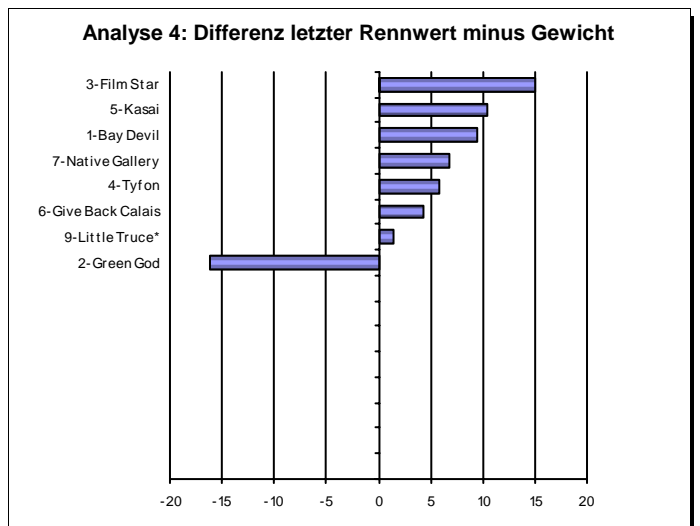

Bx	AG	ToR	Hcp	Gew	Diff	Gs	Gs / R	R	Plätze	Plätze in % R	Plätze auf dieser Bahn	<- Letzte 5 R
1	Bay Devil	7	5 W	35	69	60	9	28'560	1'428	20	3—4—3—2—1 (7)	15—20—15—10—5 (35)	0—1—0—0—1 (1)	2,1,3,7,10
2	Green God	8	10 W	238	59 ↓	60	-1	34'704	938	38	4—2—5—4—0 (23)	11—5—13—11—0 (61)	0—0—3—0—0 (2)	8,11,8,3,10
3	Film Star	3	7 W	28	70.5 ↑	59	11.5	57'144	1'633	40	8—5—5—2—6 (14)	20—13—13—5—15 (35)	1—0—0—0—0 (7)	1,3,6,7,12
4	Tyfon	1	5 W	21	70	59	11	1'344	448	13	2—3—2—4—0 (2)	15—23—15—31—0 (15)		6,6,2,2,1
5	Kasai	9	9 W	21	67	58	9	27'648	1'728	49	6—12—7—9—2 (13)	12—24—14—18—4 (27)	0—1—0—1—1 (0)	2,4,8,6,2
6	Give Back Calais	4	8 W	21	51	58	-7	6'000	375	33	1—1—2—5—5 (19)	3—3—6—15—15 (58)	0—0—0—0—0 (1)	8,5,6,5,4
7	Native Gallery	6	5 H	21	62	56	6	672	75	19	0—0—0—2—1 (16)	0—0—0—11—5 (84)	0—0—0—0—0 (1)	4,9,7,8,9
8	Lord Elrond	5	4 W	734		54				1	0—0—0—0—0 (1)	0—0—0—0—0 (100)		np
9	Little Truce*	2	5 S	21		54			0	0	0—0—0—0—0 (1)	0—0—0—0—0 (100)		9

Nach seiner kürzlichen Raufstufung im Handicap erscheint FILM STAR in allen Analysen an der Spitze. Sein Sieg zuletzt in Dielsdorf kam allerdings in einem "falsch" (weil zunächst sehr langsam) gelaufenen Rennen zustande. Wir sehen drei Hauptgegner, die allesamt auch den Sieg davontragen können. Zum einen ist dies der nach langer Pause (Beinbruch) wieder in hervorragender Form laufende KASAI. Der einst Gruppe-III-plazierte und gar auf Gruppe-I-Niveau (5.) gelaufene Oldie ist hier brandgefährlich und hätte den Sieg redlich verdient. Der Pole TYFON hat zuletzt in Dielsdorf enttäuscht, hatte dort allerdings nicht den glücklichsten Rennverlauf. Auf seiner Paradedistanz müsste das hier wieder ganz anders aussehen. BAY DEVIL läuft auf für in verhältnismässig kurzer Distanz, ist aber hervorragend in Form. NATIVE GALLERY zeigte in Dielsdorf einen Ansatz. Er kommt eher für einen Überraschung in Frage als die zwar ansprechend debütierende LITTLE TRUCE, GIVE BACK CALAIS sowie die beiden Saisondebütanten GREEN GOD und LORD ELROND.

Favoriten: 5-KASAI, 3-FILM STAR, 1-BAY DEVIL
Aussenseiter: 4-Tyfon, 7-Native Gallery, 6-Give Back Calais