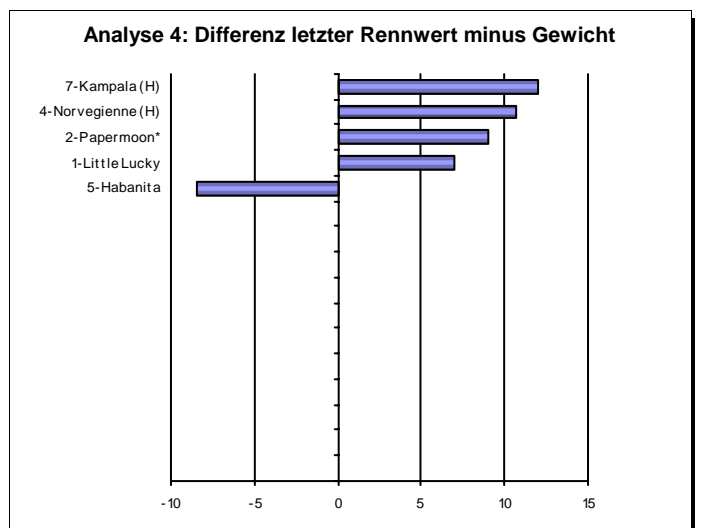

Bx	AG	ToR	Hcp	Gew	Diff	Gs	Gs / R	R	Plätze	Plätze in % R	Plätze auf dieser Bahn	<- Letzte 5 R
1	Little Lucky	7 W	14	77 ↑	69	8	66'000	2'200	41	8—8—5—6—5 (9)	20—20—12—15—12 (22)	2—1—1—1—0 (0)	2,2,5,1,4
2	Papermoon*	6 W	35	75	65	10	5'376	2'688	2	1—1—0—0—0 (0)	50—50—0—0—0 (0)		1,2
3	Mahothessac	6 W	435		65		8'640	4'320	6	1—0—2—1—0 (2)	17—0—33—17—0 (33)		3,1,4,gef,3
4	Norvegienne (H)	5 S	21	72	63.5	8.5	8'784	1'464	9	1—1—3—2—1 (1)	11—11—33—22—11 (11)	0—0—1—0—0 (0)	3,1,4,3,5
5	Habanita	5 S	21	60	62	-2	4'704	523	9	0—0—2—1—4 (2)	0—0—22—11—44 (22)	0—0—0—0—1 (0)	rtl,3,5,5,5
6	Sigareta	7 S	28		61		14'160	1'287	11	1—1—4—3—1 (1)	9—9—36—27—9 (9)	0—0—0—1—0 (0)	1,3,7,4,3
7	Kampala (H)	8 W	28	73	60	13	9'168	1'834	16	1—2—2—3—3 (5)	6—13—13—19—19 (31)	0—1—0—0—0 (0)	4,4,2,3,2
8	Ungar	4 W	7		60		0	0	2	0—0—0—0—0 (2)	0—0—0—0—0 (100)		rtl,6

Ein Steeple mit äusserst spannender Ausgangslage. Keiner der Starter drängt sich als klarer Favorit auf. Im letzten Herbst gewann hier LITTLE LUCKY mit Hals vor KAMPALA. Der Halbblüter blieb zwar zuletzt hinter dem "Kessler" zurück, steht jetzt aber sehr verlockend im Rennen und müsste nach den aussagekräftigsten beiden Analysen (2 und 4) obenausschwingen. In sehr guter Form befindet sich auch NORVEGIENNE, die allerdings im oben zitierten Herbstrennen mit Weile-Rückstand hinter unseren beiden Favoriten auf Rang drei folgte. Fulminant ist PAPERMOON ins neue Metier gestartet. Er müsste auf dem Frauenfelder Kurs gut aufgehoben sein. Die treue Hürdlerin SIGARETA debütiert über die Grünen und kann gleich auf Anhieb weit, weit vorne landen. Ein interessanter Kandidat ist MAHOTHESACC, der nach einer langen Pause das Rennen noch brauchen könnte. In Top-Form könnte er allen gefährlich werden. HABANITA und UNGAR kommen über eine Aussenseiterrolle in diesem Feld nicht hinaus.

Favoriten: 7-KAMPALA, 1-LITTLE LUCKY, 2-PAPERMOON
Aussenseiter: 4-Norvegienne, 6-Sigareta, 3 Mahothessac