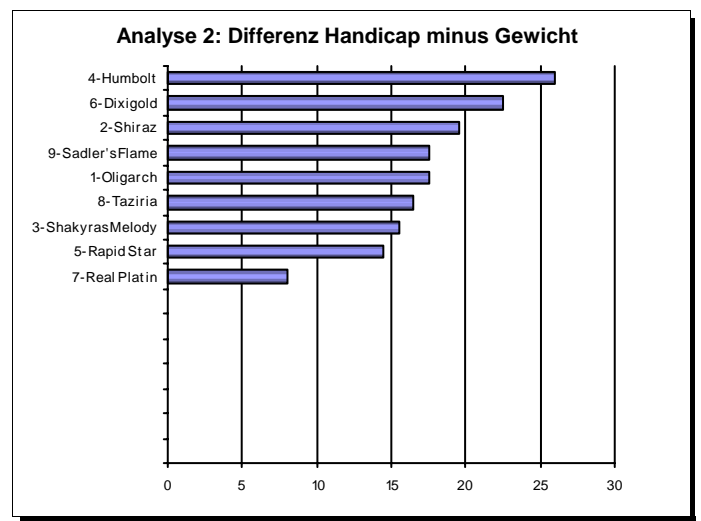

Bx	AG	ToR	Hcp	Gew	Diff	Gs	Gs / R	R	Plätze	Plätze in % R	Plätze auf dieser Bahn	<- Letzte 5 R
1	Oligarch	3	4 W	21	79.5 ↓	62	17.5	1'152	576	12	1—1—2—1—2 (5)	8—8—17—8—17 (42)		3,7,15,5,6
2	Shiraz	5	6 H	44	79.5 ↓	60	19.5	115'269	3'842	30	6—9—4—7—2 (2)	20—30—13—23—7 (7)	1—2—1—2—0 (1)	4,6,4,3,3
3	Shakyras Melody	6	6 S	21	75	59.5	15.5	46'848	2'603	18	3—7—2—2—2 (2)	17—39—11—11—11 (11)		7,4,1,1,2
4	Humbolt	2	6 H	3	85	59	26	68'160	2'963	27	8—5—4—2—3 (5)	30—19—15—7—11 (19)	2—0—0—0—2 (0)	1,1,1,1
5	Rapid Star	9	5 W	21	73.5 ↑	59	14.5	13'632	1'363	14	4—0—2—0—2 (6)	29—0—14—0—14 (43)		1,6,1,1,3
6	Dixigold	8	5 W	16	81.5	59	22.5	25'728	3'675	28	7—4—2—0—3 (12)	25—14—7—0—11 (43)	0—1—0—0—0 (1)	np,5,1,1,3
7	Real Platin	1	6 H	21	67	59	8	16'128	896	37	2—3—4—2—4 (22)	5—8—11—5—11 (59)	1—1—1—0—0 (0)	6,10,9,11,7
8	Taziria	4	5 S	14	74 ↓	57.5	16.5	30'912	2'810	19	5—2—1—0—1 (10)	26—11—5—0—5 (53)	0—0—0—0—0 (1)	9,8,8,1,6
9	Sadler's Flame	7	5 W	44	74.5 ↑	57	17.5	28'080	1'872	18	4—3—2—2—2 (5)	22—17—11—11—11 (28)	1—0—0—0—1 (1)	1,1,4,12,2

Schafft HUMBOLT das in der Schweiz von einem Galopper wohl erst selten erreichte Kunststück innert 4 Tagen zwei Rennen zu gewinnen? Wir gehen davon aus, dass er an Auffahrt in Avenches gewinnt/gewonnen hat – und wenn er tatsächlich in diesem Rennen hier auch an den Start geht, ist er wieder Favorit. Nicht mehr so klar wie am Donnerstag zwar. Der in unseren Analysen an zweiter Stelle auftauchende DIXIGOLD schien uns zuletzt nicht mehr so zwingend wie auf Schnee. Wir ziehen ihm deshalb den in dieser Saison auf der neuen Distanz schon zweimal erfolgreichen SADLER'S FLAME vor. Er kommt dank der Reitererlaubnis verlockend ins Rennen und kann allen gefährlich werden. RAPID STAR dominierte in Dielsdorf Start-Ziel. Wiederholt er diese Leistung, ist er ein Sieganwärter. Aufgepasst auf den enorm regelmässigen SHIRAZ und SHAKYRAS MELODY, die nun gefördert antreten müsste. Der gute Galoppierer OLIGARCH (in Dielsdorf mit gleicher Gewichts-differenz klar hinter RAPID STAR guter 3.) hat es hier mit Höchstgewicht nicht ganz einfach. TAZIRIA und REAL PLATIN haben noch nicht zur Form des letzten Jahres gefunden.

Favoritinnen: 4-HUMBOLT, 9-SADLER'S FLAME, 5-RAPID STAR
Aussenseiter: 2-Shiraz, 3-Shakyras Melody, 6-Dixigold, 1-Oligarch