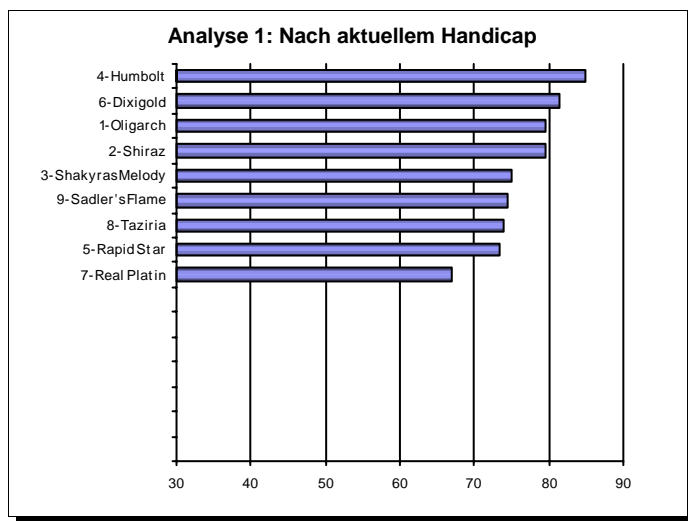

Bx	AG	ToR	Hcp	Gew	Diff	Gs	Gs / R	R	Plätze	Plätze in % R	Plätze auf dieser Bahn	<- Letzte 5 R
1	Oligarch	3	4 W	21	79.5 ↓	62	17.5	1'152	576	12	1—1—2—1—2 (5)	8—8—17—8—17 (42)		3,7,15,5,6
2	Shiraz	5	6 H	44	79.5 ↓	60	19.5	115'269	3'842	30	6—9—4—7—2 (2)	20—30—13—23—7 (7)	1—2—1—2—0 (1)	4,6,4,3,3
3	Shakyras Melody	6	6 S	21	75	59.5	15.5	46'848	2'603	18	3—7—2—2—2 (2)	17—39—11—11—11 (11)		7,4,1,1,2
4	Humbolt	2	6 H	3	85	59	26	68'160	2'963	27	8—5—4—2—3 (5)	30—19—15—7—11 (19)	2—0—0—0—2 (0)	1,1,1,1
5	Rapid Star	9	5 W	21	73.5 ↑	59	14.5	13'632	1'363	14	4—0—2—0—2 (6)	29—0—14—0—14 (43)		1,6,1,1,3
6	Dixigold	8	5 W	16	81.5	59	22.5	25'728	3'675	28	7—4—2—0—3 (12)	25—14—7—0—11 (43)	0—1—0—0—0 (1)	np,5,1,1,3
7	Real Platin	1	6 H	21	67	59	8	16'128	896	37	2—3—4—2—4 (22)	5—8—11—5—11 (59)	1—1—1—0—0 (0)	6,10,9,11,7
8	Taziria	4	5 S	14	74 ↓	57.5	16.5	30'912	2'810	19	5—2—1—0—1 (10)	26—11—5—0—5 (53)	0—0—0—0—0 (1)	9,8,8,1,6
9	Sadler's Flame	7	5 W	44	74.5 ↑	57	17.5	28'080	1'872	18	4—3—2—2—2 (5)	22—17—11—11—11 (28)	1—0—0—0—1 (1)	1,1,4,12,2

Schafft HUMBOLT das in der Schweiz von einem Galopper wohl erst selten erreichte Kunststück innert 4 Tagen zwei Rennen zu gewinnen? Wir gehen davon aus, dass er an Auffahrt in Avenches gewinnt/gewonnen hat – und wenn er tatsächlich in diesem Rennen hier auch an den Start geht, ist er wieder Favorit. Nicht mehr so klar wie am Donnerstag zwar. Der in unseren Analysen an zweiter Stelle auftauchende DIXIGOLD schien uns zuletzt nicht mehr so zwingend wie auf Schnee. Wir ziehen ihm deshalb den in dieser Saison auf der neuen Distanz schon zweimal erfolgreichen SADLER'S FLAME vor. Er kommt dank der Reitererlaubnis verlockend ins Rennen und kann allen gefährlich werden. RAPID STAR dominierte in Dielsdorf Start-Ziel. Wiederholt er diese Leistung, ist er ein Sieganwärter. Aufgepasst auf den enorm regelmässigen SHIRAZ und SHAKYRAS MELODY, die nun gefördert antreten müsste. Der gute Galoppierer OLIGARCH (in Dielsdorf mit gleicher Gewichts-differenz klar hinter RAPID STAR guter 3.) hat es hier mit Höchstgewicht nicht ganz einfach. TAZIRIA und REAL PLATIN haben noch nicht zur Form des letzten Jahres gefunden.

Favoritinnen: 4-HUMBOLT, 9-SADLER'S FLAME, 5-RAPID STAR
Aussenseiter: 2-Shiraz, 3-Shakyras Melody, 6-Dixigold, 1-Oligarch