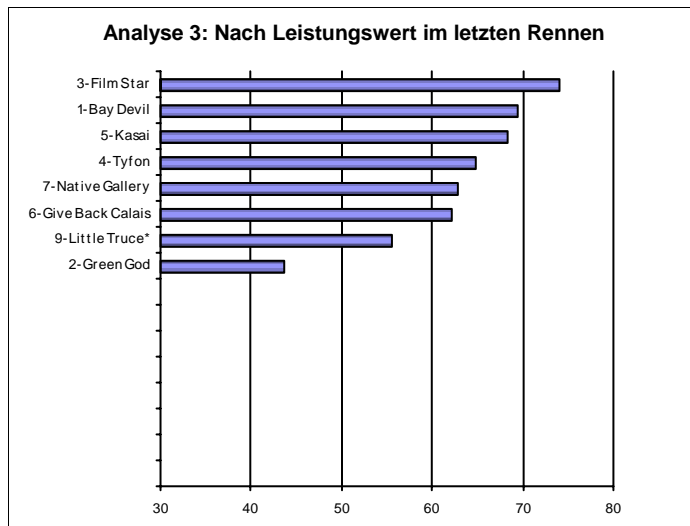

Bx	AG	ToR	Hcp	Gew	Diff	Gs	Gs / R	R	Plätze	Plätze in % R	Plätze auf dieser Bahn	<- Letzte 5 R
1	Bay Devil	7	5 W	35	69	60	9	28'560	1'428	20	3—4—3—2—1 (7)	15—20—15—10—5 (35)	0—1—0—0—1 (1)	2,1,3,7,10
2	Green God	8	10 W	238	59 ↓	60	-1	34'704	938	38	4—2—5—4—0 (23)	11—5—13—11—0 (61)	0—0—3—0—0 (2)	8,11,8,3,10
3	Film Star	3	7 W	28	70.5 ↑	59	11.5	57'144	1'633	40	8—5—5—2—6 (14)	20—13—13—5—15 (35)	1—0—0—0—0 (7)	1,3,6,7,12
4	Tyfon	1	5 W	21	70	59	11	1'344	448	13	2—3—2—4—0 (2)	15—23—15—31—0 (15)		6,6,2,2,1
5	Kasai	9	9 W	21	67	58	9	27'648	1'728	49	6—12—7—9—2 (13)	12—24—14—18—4 (27)	0—1—0—1—1 (0)	2,4,8,6,2
6	Give Back Calais	4	8 W	21	51	58	-7	6'000	375	33	1—1—2—5—5 (19)	3—3—6—15—15 (58)	0—0—0—0—0 (1)	8,5,6,5,4
7	Native Gallery	6	5 H	21	62	56	6	672	75	19	0—0—0—2—1 (16)	0—0—0—11—5 (84)	0—0—0—0—0 (1)	4,9,7,8,9
8	Lord Elrond	5	4 W	734		54				1	0—0—0—0—0 (1)	0—0—0—0—0 (100)		np
9	Little Truce*	2	5 S	21		54			0	0	0—0—0—0—0 (1)	0—0—0—0—0 (100)		9

Nach seiner kürzlichen Raufstufung im Handicap erscheint FILM STAR in allen Analysen an der Spitze. Sein Sieg zuletzt in Dielsdorf kam allerdings in einem "falsch" (weil zunächst sehr langsam) gelaufenen Rennen zustande. Wir sehen drei Hauptgegner, die allesamt auch den Sieg davontragen können. Zum einen ist dies der nach langer Pause (Beinbruch) wieder in hervorragender Form laufende KASAI. Der einst Gruppe-III-plazierte und gar auf Gruppe-I-Niveau (5.) gelaufene Oldie ist hier brandgefährlich und hätte den Sieg redlich verdient. Der Pole TYFON hat zuletzt in Dielsdorf enttäuscht, hatte dort allerdings nicht den glücklichsten Rennverlauf. Auf seiner Paradedistanz müsste das hier wieder ganz anders aussehen. BAY DEVIL läuft auf für in verhältnismässig kurzer Distanz, ist aber hervorragend in Form. NATIVE GALLERY zeigte in Dielsdorf einen Ansatz. Er kommt eher für einen Überraschung in Frage als die zwar ansprechend debütierende LITTLE TRUCE, GIVE BACK CALAIS sowie die beiden Saisondebütanten GREEN GOD und LORD ELROND.

Favoriten: 5-KASAI, 3-FILM STAR, 1-BAY DEVIL
Aussenseiter: 4-Tyfon, 7-Native Gallery, 6-Give Back Calais