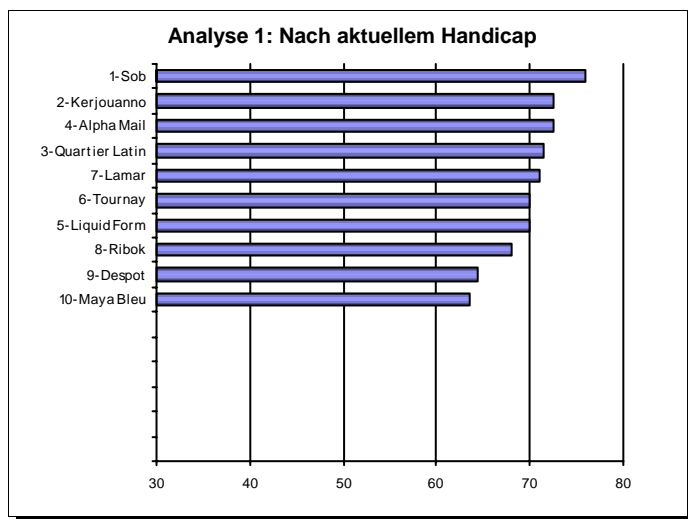

Bx	AG	ToR	Hcp	Gew	Diff	Gs	Gs / R	R	Plätze	Plätze in % R	Plätze auf dieser Bahn	<- Letzte 5 R
1	Sob	8	6 W	44	76	61	15	38'352	1'534	25	5—0—3—3—2 (12)	20—0—12—12—8 (48)	0—0—0—1—0 (2)	3,6,10,3,1
2	Kerjouanno	9	4 H	14	72.5	60.5	12	19'776	1'099	21	3—2—2—3—2 (9)	14—10—10—14—10 (43)	0—0—0—0—0 (4)	5,2,1,10,4
3	Quartier Latin	4	4 W	41	71.5 ↓	59.5	12	26'304	1'754	16	1—4—3—3—1 (4)	6—25—19—19—6 (25)	0—1—0—1—0 (0)	2,6,6,2,8
4	Alpha Mail	7	5 W	21	72.5	58.5	14	30'336	1'896	16	4—2—1—3—4 (2)	25—13—6—19—25 (13)		5,4,5,1,4
5	Liquid Form	3	6 W	14	70	58	12	17'760	1'366	22	3—3—2—2—3 (9)	14—14—9—9—14 (41)	0—0—0—0—1 (1)	10,4,5,1,4
6	Tournay	10	4 S	21	70 ↓	58	12	14'064	1'563	12	1—1—3—1—1 (5)	8—8—25—8—8 (42)	0—0—1—0—0 (0)	13,4,6,12,3
7	Lamar	1	7 W	14	71	56	15	28'560	1'020	30	4—5—6—2—1 (12)	13—17—20—7—3 (40)	0—0—0—0—0 (2)	2,3,6,3,3
8	Ribok	5	6 W	44	68	54	14	38'208	1'318	29	4—4—5—3—6 (7)	14—14—17—10—21 (24)	0—0—1—0—1 (1)	8,5,1,12,5
9	Despot	2	7 W	21	64.5 ↓	54	10.5	32'112	973	35	2—7—5—4—5 (12)	6—20—14—11—14 (34)	0—0—0—0—1 (1)	10,7,5,2,3
10	Maya Bleu	6	6 S	21	63.5 ↑	52	11.5	35'136	1'301	30	4—5—4—7—3 (7)	13—17—13—23—10 (23)	1—0—0—0—1 (1)	1,3,4,4,2

Ein offenes Handicap 2 mit einigen Formpferden – DIE Knacknuss für die Wetter. Die frische Siegerin MAYA BLEU zählt hier wieder zu den Favoriten. Als Speedpferd müsste auch LAMAR ein Wörtchen mitreden können. Über einen fulminanten Schluss-Spurt verfügt auch ALPHA MAIL, der in alle Erwägungen miteinbezogen werden muss. Unter diesem Jockey ist KERJOUANNO ein ganz heisser Kandidat. Er darf sich in der Anfangsphase aber nicht zu stark versäumen. SOB wird an der Spitze seinen Takt diktieren. Sollte der Boden weich oder gar tief werden, steigen seine Chancen stark an. Dies im Gegensatz zu denjenigen von LIQUID FORM, der erstmals seit langer Zeit wieder einen Jockey der Spitzenklasse im Sattel hat. Eher Platzkandidaten sind für uns QUARTIER LATIN, RIBOK und DESPOT. Nur enttäuscht hat uns in dieser Saison bisher TOURNAY.

Favoriten: 10-MAYA BLEU, 4-ALPHA MAIL, 7-LAMAR
Aussenseiter: 1-Sob, 2-Kerjouanno, 5 Liquid Form, 9-Despot, 8-Ribok, 3-Quartier Latin