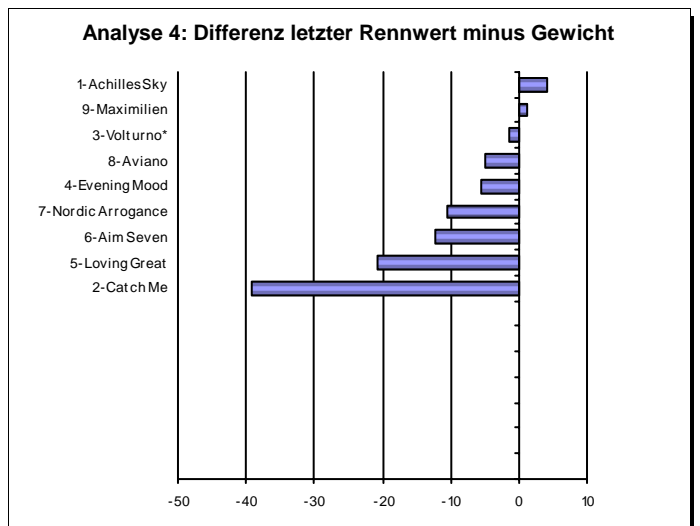

Bx	AG	ToR	Hcp	Gew	Diff	Gs	Gs / R	R	Plätze	Plätze in % R	Plätze auf dieser Bahn	<- Letzte 5 R
1	Achilles Sky	9	10 W	21	60 ↑	66	-6	24'240	606	59	5-3-6-8-4 (33)	8-5-10-14-7 (56)	0-0-1-0-0 (1)	1,7,7,10,15
2	Catch Me	2	4 W	28	60	66	-6	5'664	472	12	0-0-2-3-2 (5)	0-0-17-25-17 (42)	0-0-0-0-1 (0)	13,4,10,4,5
3	Volturmo*	5	8 W	7	56	62	-6	39'504	790	50	3-6-5-7-4 (25)	6-12-10-14-8 (50)	1-0-0-0-0 (4)	6,6,2,6,3
4	Evening Mood	6	5 S	210	55	61	-6	7'584	689	11	1-1-1-0-3 (5)	9-9-9-0-27 (45)	0-0-0-0-0 (1)	2,1,6,5,5
5	Loving Great	4	8 S	28	55	61	-6	13'440	560	32	3-0-3-3-4 (19)	9-0-9-9-13 (59)	0-0-0-0-1 (3)	10,5,7,5,8
6	Aim Seven	1	12 W	210	51.5 ↓	57.5	-6	64'120	1'336	48	5-10-3-7-4 (19)	10-21-6-15-8 (40)	0-2-1-3-0 (1)	8,2,6,10,8
7	Nordic Arrogance	7	5 W	14	51	57	-6	7'920	360	22	0-3-1-2-2 (14)	0-14-5-9-9 (64)	0-0-0-0-0 (2)	8,5,6,5,3
8	Aviano	3	8 W	14	51	57	-6	0	0	12	1-0-0-1-0 (10)	8-0-0-8-0 (83)	0-0-0-0-0 (1)	7,6,9,10,10
9	Maximilien	8	7 W	217	46 ↓	54	-8	336	42	15	0-0-0-1-2 (12)	0-0-0-0-7-13 (80)	0-0-0-0-0 (1)	11,12,5,7,rtl

Diese Prüfung zählt zur Fegentri-Weltmeisterschaft der Amateur-Rennreiterinnen. Vier Gast-Reiterinnen duellieren sich mit fünf Schweizerinnen. Nach unseren Analysen 3 und 4 (die anderen beiden machen in Handicaps wie immer wenig Sinn) müssten ACHILLES SKY (zuletzt Überraschungssieger in Dielsdorf und vor einem Jahr 3. in diesem Rennen) sowie VOLTURNO eine intakte Chance haben. Die letzte Rennleistung von MAXIMILIEN stammt aus dem Herbst, so dass wir sein Auftauchen an zweiter Stelle der Analyse 4 nicht miteinbeziehen. Er hat in der Schweiz zudem bisher nicht überzeugt. Dies gilt auch für AVIANO, der allerdings eine starke Reiterin im Sattel hat. LOVING GREAT und EVENING MOOD belegten letztes Jahr in diesem Rennen die Plätze 5 und 6, während der Oldie AIM SEVEN damals ebenfalls als Saisondebütant auf Rang 2 lief. Nachgenannt wurde CATCH ME, sich gegenüber ihrem Jahresdebüt in Dielsdorf steigern muss und wird. NORDIC ARROGANCE wusste in dieser Saison bei allen drei Starts nicht zu überzeugen.

Favoriten: 1-ACHILLES SKY, 3-VOLTURNO, 2-CATCH ME,
Aussenseiter: 6-Aim Seven, 5-Loving Great, 4-Evening Mood, 8-Aviano