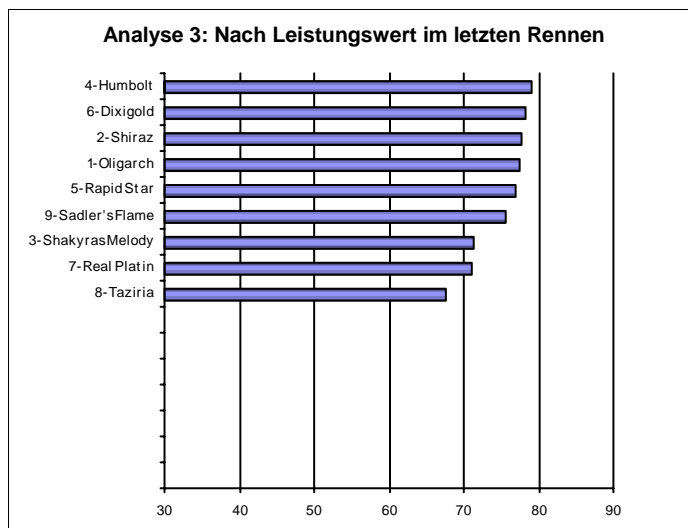

Bx	AG	ToR	Hcp	Gew	Diff	Gs	Gs / R	R	Plätze	Plätze in % R	Plätze auf dieser Bahn	<- Letzte 5 R
1	Oligarch	3	4 W	21	79.5 ↓	62	17.5	1'152	576	12	1—1—2—1—2 (5)	8—8—17—8—17 (42)		3,7,15,5,6
2	Shiraz	5	6 H	44	79.5 ↓	60	19.5	115'269	3'842	30	6—9—4—7—2 (2)	20—30—13—23—7 (7)	1—2—1—2—0 (1)	4,6,4,3,3
3	Shakyras Melody	6	6 S	21	75	59.5	15.5	46'848	2'603	18	3—7—2—2—2 (2)	17—39—11—11—11 (11)		7,4,1,1,2
4	Humbolt	2	6 H	3	85	59	26	68'160	2'963	27	8—5—4—2—3 (5)	30—19—15—7—11 (19)	2—0—0—0—2 (0)	1,1,1,1
5	Rapid Star	9	5 W	21	73.5 ↑	59	14.5	13'632	1'363	14	4—0—2—0—2 (6)	29—0—14—0—14 (43)		1,6,1,1,3
6	Dixigold	8	5 W	16	81.5	59	22.5	25'728	3'675	28	7—4—2—0—3 (12)	25—14—7—0—11 (43)	0—1—0—0—0 (1)	np,5,1,1,3
7	Real Platin	1	6 H	21	67	59	8	16'128	896	37	2—3—4—2—4 (22)	5—8—11—5—11 (59)	1—1—1—0—0 (0)	6,10,9,11,7
8	Taziria	4	5 S	14	74 ↓	57.5	16.5	30'912	2'810	19	5—2—1—0—1 (10)	26—11—5—0—5 (53)	0—0—0—0—0 (1)	9,8,8,1,6
9	Sadler's Flame	7	5 W	44	74.5 ↑	57	17.5	28'080	1'872	18	4—3—2—2—2 (5)	22—17—11—11—11 (28)	1—0—0—0—1 (1)	1,1,4,12,2

Schafft HUMBOLT das in der Schweiz von einem Galopper wohl erst selten erreichte Kunststück innert 4 Tagen zwei Rennen zu gewinnen? Wir gehen davon aus, dass er an Auffahrt in Avenches gewinnt/gewonnen hat – und wenn er tatsächlich in diesem Rennen hier auch an den Start geht, ist er wieder Favorit. Nicht mehr so klar wie am Donnerstag zwar. Der in unseren Analysen an zweiter Stelle auftauchende DIXIGOLD schien uns zuletzt nicht mehr so zwingend wie auf Schnee. Wir ziehen ihm deshalb den in dieser Saison auf der neuen Distanz schon zweimal erfolgreichen SADLER'S FLAME vor. Er kommt dank der Reitererlaubnis verlockend ins Rennen und kann allen gefährlich werden. RAPID STAR dominierte in Dielsdorf Start-Ziel. Wiederholt er diese Leistung, ist er ein Sieganwärter. Aufgepasst auf den enorm regelmässigen SHIRAZ und SHAKYRAS MELODY, die nun gefördert antreten müsste. Der gute Galoppierer OLIGARCH (in Dielsdorf mit gleicher Gewichts-differenz klar hinter RAPID STAR guter 3.) hat es hier mit Höchstgewicht nicht ganz einfach. TAZIRIA und REAL PLATIN haben noch nicht zur Form des letzten Jahres gefunden.

Favoritinnen: 4-HUMBOLT, 9-SADLER'S FLAME, 5-RAPID STAR
Aussenseiter: 2-Shiraz, 3-Shakyras Melody, 6-Dixigold, 1-Oligarch