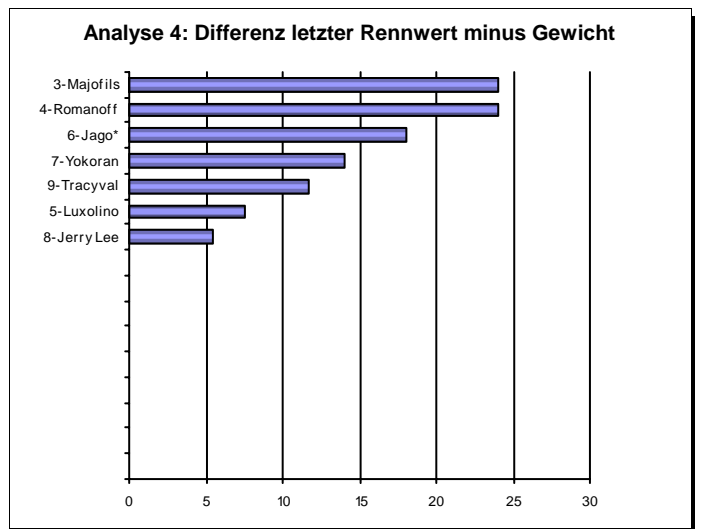

Bx	AG	ToR	Hcp	Gew	Diff	Gs	Gs / R	R	Plätze	Plätze in % R	Plätze auf dieser Bahn	<- Letzte 5 R	
1	Befon	1	3 H	45	84.5	58	26.5			8	2-1-0-2-2 (1)	25-13-0-25-25 (13)	1-0-0-0-0 (0)	5,2,1,1,4
2	Milord du Bourg	8	3 H	26	86	58	28			16	1-2-5-0-2 (6)	6-13-31-0-13 (38)		5,7,3,3,1
3	Majofils	5	3 H	21	82 ↑	58	24	26'112	6'528	5	3-0-0-2-0 (0)	60-0-0-40-0 (0)	1-0-0-0-0 (0)	1,1,1,4,4
4	Romanoff	3	3 H	49	86.5 ↑	58	28.5	8'640	4'320	4	2-1-0-0-0 (1)	50-25-0-0-0 (25)		2,1,1,np
5	Luxolino	7	3 H	21	74.5	58	16.5	16'896	2'816	6	2-2-0-2-0 (0)	33-33-0-33-0 (0)	0-0-0-1-0 (0)	4,2,2,4,1
6	Jago*	6	3 H	21	74 ↑	58	16	11'904	2'976	4	1-2-1-0-0 (0)	25-50-25-0-0 (0)	1-0-0-0-0 (0)	2,2,3,1
7	Yokoran	9	3 H	28	72	58	14	4'992	2'496	2	1-0-0-1-0 (0)	50-0-0-50-0 (0)		1,4
8	Jerry Lee	4	3 H	21	70	58	12	1'920	640	3	0-0-0-1-1 (1)	0-0-0-33-33 (33)		5,6,4
9	Tracyval	2	3 H	35		58		1'536	1'536	1	0-1-0-0-0 (0)	0-100-0-0-0 (0)		2

Die Derby-Hauptprobe der Pferde aus hiesigen Quartieren hat wird enorm spannend. Wir stützen uns einerseits auf Analyse 2 (die anderen bringen wegen den Ausland-Kandidaten wenig) sowie auf unsere Eindrücke. MAJOFILS gewann zuletzt in Dielsdorf in Rekordzeit – und dies so überlegen, dass wir ihm hier alles zutrauen. Konkurrenz bekommt der Riesen-Fuchs zum einen aus dem eigenen Quartier. ROMANOFF wusste bei seinem Mailand-Abstecher zu gefallen und ist im Handiap von allen am höchsten eingestuft. Doch auch die beiden Schafflützel-Neulinge sind nicht dabei, um eine Statistenrolle zu spielen. MILORD DU BOURG (bis auf Listen-Ebene plaziert, aber schon sehr viel gelaufen) ist dabei etwas höher eingestuft als BEFON. Die beiden trennt allerdings kaum viel. Wir ziehen letzteren dennoch vor, weil wir bei ihm mehr Steigerungspotential vermuten und der Schimmel doch enorm viel gelaufen ist. JAGO lief in den Guineas bärenstark. Er ist wie YOKORAN und TRACYVAL, von denen man längst noch nicht alles gesehen zu haben braucht, für eine durchaus mögliche, saftige Überraschung vorzumerken. LUXOLINO muss sich steigern. JERRY LEE dürfte für MAJOFILS den Hasen spielen.

Favoriten: 3-MAJOFILS, 1-BEFON, 4-ROMANOFF, 2-MILORD DU BOURG
Aussenseiter: 6-Jago, 7-Yokoran, 9-Tracyval, 5-Luxolino