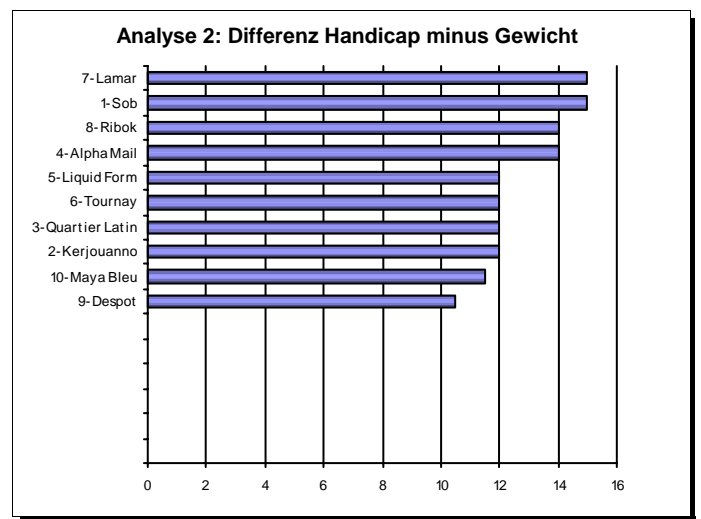

Bx	AG	ToR	Hcp	Gew	Diff	Gs	Gs / R	R	Plätze	Plätze in % R	Plätze auf dieser Bahn	<- Letzte 5 R
1	Sob	8	6 W	44	76	61	15	38'352	1'534	25	5—0—3—3—2 (12)	20—0—12—12—8 (48)	0—0—0—1—0 (2)	3,6,10,3,1
2	Kerjouanno	9	4 H	14	72.5	60.5	12	19'776	1'099	21	3—2—2—3—2 (9)	14—10—10—14—10 (43)	0—0—0—0—0 (4)	5,2,1,10,4
3	Quartier Latin	4	4 W	41	71.5 ↓	59.5	12	26'304	1'754	16	1—4—3—3—1 (4)	6—25—19—19—6 (25)	0—1—0—1—0 (0)	2,6,6,2,8
4	Alpha Mail	7	5 W	21	72.5	58.5	14	30'336	1'896	16	4—2—1—3—4 (2)	25—13—6—19—25 (13)		5,4,5,1,4
5	Liquid Form	3	6 W	14	70	58	12	17'760	1'366	22	3—3—2—2—3 (9)	14—14—9—9—14 (41)	0—0—0—0—1 (1)	10,4,5,1,4
6	Tournay	10	4 S	21	70 ↓	58	12	14'064	1'563	12	1—1—3—1—1 (5)	8—8—25—8—8 (42)	0—0—1—0—0 (0)	13,4,6,12,3
7	Lamar	1	7 W	14	71	56	15	28'560	1'020	30	4—5—6—2—1 (12)	13—17—20—7—3 (40)	0—0—0—0—0 (2)	2,3,6,3,3
8	Ribok	5	6 W	44	68	54	14	38'208	1'318	29	4—4—5—3—6 (7)	14—14—17—10—21 (24)	0—0—1—0—1 (1)	8,5,1,12,5
9	Despot	2	7 W	21	64.5 ↓	54	10.5	32'112	973	35	2—7—5—4—5 (12)	6—20—14—11—14 (34)	0—0—0—0—1 (1)	10,7,5,2,3
10	Maya Bleu	6	6 S	21	63.5 ↑	52	11.5	35'136	1'301	30	4—5—4—7—3 (7)	13—17—13—23—10 (23)	1—0—0—0—1 (1)	1,3,4,4,2

Ein offenes Handicap 2 mit einigen Formpferden – DIE Knacknuss für die Wetter. Die frische Siegerin MAYA BLEU zählt hier wieder zu den Favoriten. Als Speedpferd müsste auch LAMAR ein Wörtchen mitreden können. Über einen fulminanten Schluss-Spurt verfügt auch ALPHA MAIL, der in alle Erwägungen miteinbezogen werden muss. Unter diesem Jockey ist KERJOUANNO ein ganz heisser Kandidat. Er darf sich in der Anfangsphase aber nicht zu stark versäumen. SOB wird an der Spitze seinen Takt diktieren. Sollte der Boden weich oder gar tief werden, steigen seine Chancen stark an. Dies im Gegensatz zu denjenigen von LIQUID FORM, der erstmals seit langer Zeit wieder einen Jockey der Spitzenklasse im Sattel hat. Eher Platzkandidaten sind für uns QUARTIER LATIN, RIBOK und DESPOT. Nur enttäuscht hat uns in dieser Saison bisher TOURNAY.

Favoriten: 10-MAYA BLEU, 4-ALPHA MAIL, 7-LAMAR
Aussenseiter: 1-Sob, 2-Kerjouanno, 5 Liquid Form, 9-Despot, 8-Ribok, 3-Quartier Latin