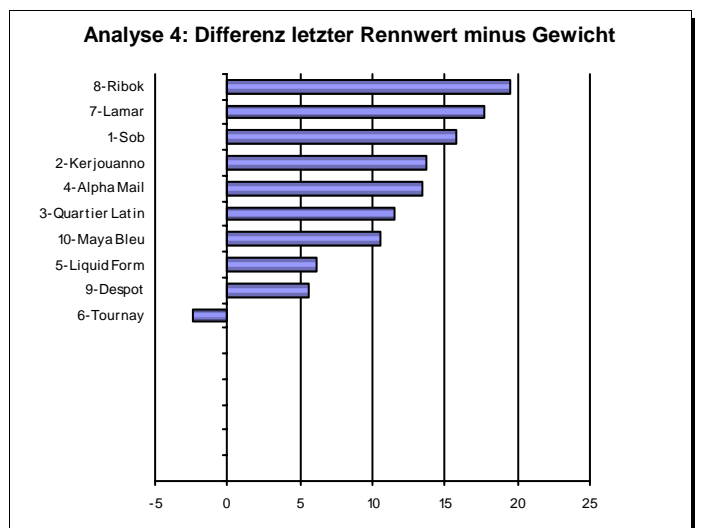

Bx	AG	ToR	Hcp	Gew	Diff	Gs	Gs / R	R	Plätze	Plätze in % R	Plätze auf dieser Bahn	<- Letzte 5 R
1	Sob	8	6 W	44	76	61	15	38'352	1'534	25	5—0—3—3—2 (12)	20—0—12—12—8 (48)	0—0—0—1—0 (2)	3,6,10,3,1
2	Kerjouanno	9	4 H	14	72.5	60.5	12	19'776	1'099	21	3—2—2—3—2 (9)	14—10—10—14—10 (43)	0—0—0—0—0 (4)	5,2,1,10,4
3	Quartier Latin	4	4 W	41	71.5 ↓	59.5	12	26'304	1'754	16	1—4—3—3—1 (4)	6—25—19—19—6 (25)	0—1—0—1—0 (0)	2,6,6,2,8
4	Alpha Mail	7	5 W	21	72.5	58.5	14	30'336	1'896	16	4—2—1—3—4 (2)	25—13—6—19—25 (13)		5,4,5,1,4
5	Liquid Form	3	6 W	14	70	58	12	17'760	1'366	22	3—3—2—2—3 (9)	14—14—9—9—14 (41)	0—0—0—0—1 (1)	10,4,5,1,4
6	Tournay	10	4 S	21	70 ↓	58	12	14'064	1'563	12	1—1—3—1—1 (5)	8—8—25—8—8 (42)	0—0—1—0—0 (0)	13,4,6,12,3
7	Lamar	1	7 W	14	71	56	15	28'560	1'020	30	4—5—6—2—1 (12)	13—17—20—7—3 (40)	0—0—0—0—0 (2)	2,3,6,3,3
8	Ribok	5	6 W	44	68	54	14	38'208	1'318	29	4—4—5—3—6 (7)	14—14—17—10—21 (24)	0—0—1—0—1 (1)	8,5,1,12,5
9	Despot	2	7 W	21	64.5 ↓	54	10.5	32'112	973	35	2—7—5—4—5 (12)	6—20—14—11—14 (34)	0—0—0—0—1 (1)	10,7,5,2,3
10	Maya Bleu	6	6 S	21	63.5 ↑	52	11.5	35'136	1'301	30	4—5—4—7—3 (7)	13—17—13—23—10 (23)	1—0—0—0—1 (1)	1,3,4,4,2

Ein offenes Handicap 2 mit einigen Formpferden – DIE Knacknuss für die Wetter. Die frische Siegerin MAYA BLEU zählt hier wieder zu den Favoriten. Als Speedpferd müsste auch LAMAR ein Wörtchen mitreden können. Über einen fulminanten Schluss-Spurt verfügt auch ALPHA MAIL, der in alle Erwägungen miteinbezogen werden muss. Unter diesem Jockey ist KERJOUANNO ein ganz heisser Kandidat. Er darf sich in der Anfangsphase aber nicht zu stark versäumen. SOB wird an der Spitze seinen Takt diktieren. Sollte der Boden weich oder gar tief werden, steigen seine Chancen stark an. Dies im Gegensatz zu denjenigen von LIQUID FORM, der erstmals seit langer Zeit wieder einen Jockey der Spitzenklasse im Sattel hat. Eher Platzkandidaten sind für uns QUARTIER LATIN, RIBOK und DESPOT. Nur enttäuscht hat uns in dieser Saison bisher TOURNAY.

Favoriten: 10-MAYA BLEU, 4-ALPHA MAIL, 7-LAMAR
Aussenseiter: 1-Sob, 2-Kerjouanno, 5 Liquid Form, 9-Despot, 8-Ribok, 3-Quartier Latin