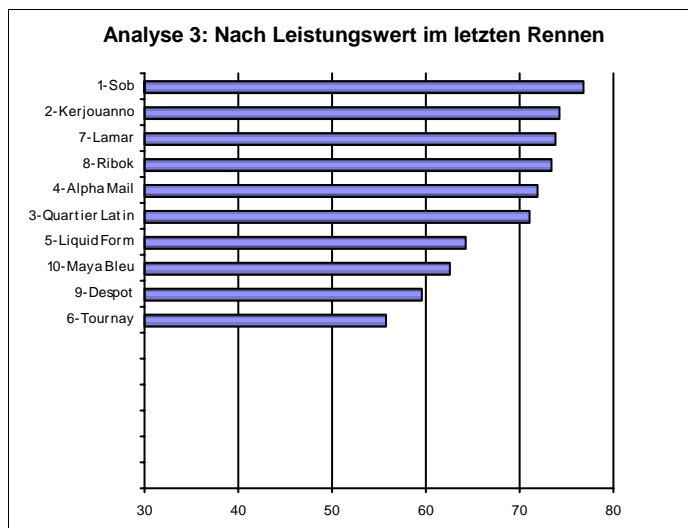

Bx	AG	ToR	Hcp	Gew	Diff	Gs	Gs / R	R	Plätze	Plätze in % R	Plätze auf dieser Bahn	<- Letzte 5 R
1	Sob	8	6 W	44	76	61	15	38'352	1'534	25	5—0—3—3—2 (12)	20—0—12—12—8 (48)	0—0—0—1—0 (2)	3,6,10,3,1
2	Kerjouanno	9	4 H	14	72.5	60.5	12	19'776	1'099	21	3—2—2—3—2 (9)	14—10—10—14—10 (43)	0—0—0—0—0 (4)	5,2,1,10,4
3	Quartier Latin	4	4 W	41	71.5 ↓	59.5	12	26'304	1'754	16	1—4—3—3—1 (4)	6—25—19—19—6 (25)	0—1—0—1—0 (0)	2,6,6,2,8
4	Alpha Mail	7	5 W	21	72.5	58.5	14	30'336	1'896	16	4—2—1—3—4 (2)	25—13—6—19—25 (13)		5,4,5,1,4
5	Liquid Form	3	6 W	14	70	58	12	17'760	1'366	22	3—3—2—2—3 (9)	14—14—9—9—14 (41)	0—0—0—0—1 (1)	10,4,5,1,4
6	Tournay	10	4 S	21	70 ↓	58	12	14'064	1'563	12	1—1—3—1—1 (5)	8—8—25—8—8 (42)	0—0—1—0—0 (0)	13,4,6,12,3
7	Lamar	1	7 W	14	71	56	15	28'560	1'020	30	4—5—6—2—1 (12)	13—17—20—7—3 (40)	0—0—0—0—0 (2)	2,3,6,3,3
8	Ribok	5	6 W	44	68	54	14	38'208	1'318	29	4—4—5—3—6 (7)	14—14—17—10—21 (24)	0—0—1—0—1 (1)	8,5,1,12,5
9	Despot	2	7 W	21	64.5 ↓	54	10.5	32'112	973	35	2—7—5—4—5 (12)	6—20—14—11—14 (34)	0—0—0—0—1 (1)	10,7,5,2,3
10	Maya Bleu	6	6 S	21	63.5 ↑	52	11.5	35'136	1'301	30	4—5—4—7—3 (7)	13—17—13—23—10 (23)	1—0—0—0—1 (1)	1,3,4,4,2

Ein offenes Handicap 2 mit einigen Formpferden – DIE Knacknuss für die Wetter. Die frische Siegerin MAYA BLEU zählt hier wieder zu den Favoriten. Als Speedpferd müsste auch LAMAR ein Wörtchen mitreden können. Über einen fulminanten Schluss-Spurt verfügt auch ALPHA MAIL, der in alle Erwägungen miteinbezogen werden muss. Unter diesem Jockey ist KERJOUANNO ein ganz heisser Kandidat. Er darf sich in der Anfangsphase aber nicht zu stark versäumen. SOB wird an der Spitze seinen Takt diktieren. Sollte der Boden weich oder gar tief werden, steigen seine Chancen stark an. Dies im Gegensatz zu denjenigen von LIQUID FORM, der erstmals seit langer Zeit wieder einen Jockey der Spitzenklasse im Sattel hat. Eher Platzkandidaten sind für uns QUARTIER LATIN, RIBOK und DESPOT. Nur enttäuscht hat uns in dieser Saison bisher TOURNAY.

Favoriten: 10-MAYA BLEU, 4-ALPHA MAIL, 7-LAMAR
Aussenseiter: 1-Sob, 2-Kerjouanno, 5 Liquid Form, 9-Despot, 8-Ribok, 3-Quartier Latin