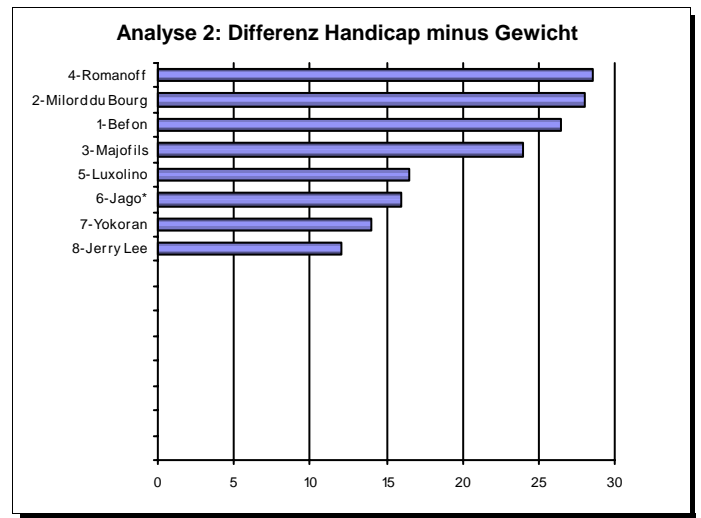

Bx	AG	ToR	Hcp	Gew	Diff	Gs	Gs / R	R	Plätze	Plätze in % R	Plätze auf dieser Bahn	<- Letzte 5 R	
1	Befon	1	3 H	45	84.5	58	26.5			8	2-1-0-2-2 (1)	25-13-0-25-25 (13)	1-0-0-0-0 (0)	5,2,1,1,4
2	Milord du Bourg	8	3 H	26	86	58	28			16	1-2-5-0-2 (6)	6-13-31-0-13 (38)		5,7,3,3,1
3	Majofils	5	3 H	21	82 ↑	58	24	26'112	6'528	5	3-0-0-2-0 (0)	60-0-0-40-0 (0)	1-0-0-0-0 (0)	1,1,1,4,4
4	Romanoff	3	3 H	49	86.5 ↑	58	28.5	8'640	4'320	4	2-1-0-0-0 (1)	50-25-0-0-0 (25)		2,1,1,np
5	Luxolino	7	3 H	21	74.5	58	16.5	16'896	2'816	6	2-2-0-2-0 (0)	33-33-0-33-0 (0)	0-0-0-1-0 (0)	4,2,2,4,1
6	Jago*	6	3 H	21	74 ↑	58	16	11'904	2'976	4	1-2-1-0-0 (0)	25-50-25-0-0 (0)	1-0-0-0-0 (0)	2,2,3,1
7	Yokoran	9	3 H	28	72	58	14	4'992	2'496	2	1-0-0-1-0 (0)	50-0-0-50-0 (0)		1,4
8	Jerry Lee	4	3 H	21	70	58	12	1'920	640	3	0-0-0-1-1 (1)	0-0-0-33-33 (33)		5,6,4
9	Tracyval	2	3 H	35		58		1'536	1'536	1	0-1-0-0-0 (0)	0-100-0-0-0 (0)		2

Die Derby-Hauptprobe der Pferde aus hiesigen Quartieren hat wird enorm spannend. Wir stützen uns einerseits auf Analyse 2 (die anderen bringen wegen den Ausland-Kandidaten wenig) sowie auf unsere Eindrücke. MAJOFILS gewann zuletzt in Dielsdorf in Rekordzeit – und dies so überlegen, dass wir ihm hier alles zutrauen. Konkurrenz bekommt der Riesen-Fuchs zum einen aus dem eigenen Quartier. ROMANOFF wusste bei seinem Mailand-Abstecher zu gefallen und ist im Handiap von allen am höchsten eingestuft. Doch auch die beiden Schafflützel-Neulinge sind nicht dabei, um eine Statistenrolle zu spielen. MILORD DU BOURG (bis auf Listen-Ebene plaziert, aber schon sehr viel gelaufen) ist dabei etwas höher eingestuft als BEFON. Die beiden trennt allerdings kaum viel. Wir ziehen letzteren dennoch vor, weil wir bei ihm mehr Steigerungspotential vermuten und der Schimmel doch enorm viel gelaufen ist. JAGO lief in den Guineas bärenstark. Er ist wie YOKORAN und TRACYVAL, von denen man längst noch nicht alles gesehen zu haben braucht, für eine durchaus mögliche, saftige Überraschung vorzumerken. LUXOLINO muss sich steigern. JERRY LEE dürfte für MAJOFILS den Hasen spielen.

Favoriten: 3-MAJOFILS, 1-BEFON, 4-ROMANOFF, 2-MILORD DU BOURG
Aussenseiter: 6-Jago, 7-Yokoran, 9-Tracyval, 5-Luxolino