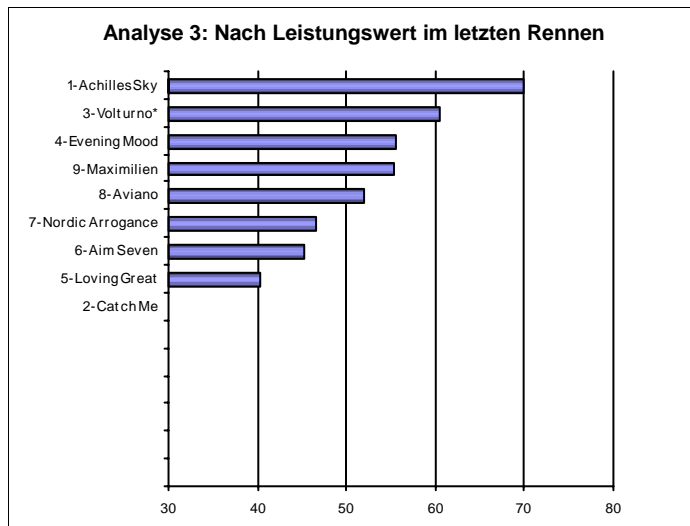

Bx	AG	ToR	Hcp	Gew	Diff	Gs	Gs / R	R	Plätze	Plätze in % R	Plätze auf dieser Bahn	<- Letzte 5 R
1	Achilles Sky	9	10 W	21	60 ↑	66	-6	24'240	606	59	5-3-6-8-4 (33)	8-5-10-14-7 (56)	0-0-1-0-0 (1)	1,7,7,10,15
2	Catch Me	2	4 W	28	60	66	-6	5'664	472	12	0-0-2-3-2 (5)	0-0-17-25-17 (42)	0-0-0-0-1 (0)	13,4,10,4,5
3	Volturmo*	5	8 W	7	56	62	-6	39'504	790	50	3-6-5-7-4 (25)	6-12-10-14-8 (50)	1-0-0-0-0 (4)	6,6,2,6,3
4	Evening Mood	6	5 S	210	55	61	-6	7'584	689	11	1-1-1-0-3 (5)	9-9-9-0-27 (45)	0-0-0-0-0 (1)	2,1,6,5,5
5	Loving Great	4	8 S	28	55	61	-6	13'440	560	32	3-0-3-3-4 (19)	9-0-9-9-13 (59)	0-0-0-0-1 (3)	10,5,7,5,8
6	Aim Seven	1	12 W	210	51.5 ↓	57.5	-6	64'120	1'336	48	5-10-3-7-4 (19)	10-21-6-15-8 (40)	0-2-1-3-0 (1)	8,2,6,10,8
7	Nordic Arrogance	7	5 W	14	51	57	-6	7'920	360	22	0-3-1-2-2 (14)	0-14-5-9-9 (64)	0-0-0-0-0 (2)	8,5,6,5,3
8	Aviano	3	8 W	14	51	57	-6	0	0	12	1-0-0-1-0 (10)	8-0-0-8-0 (83)	0-0-0-0-0 (1)	7,6,9,10,10
9	Maximilien	8	7 W	217	46 ↓	54	-8	336	42	15	0-0-0-1-2 (12)	0-0-0-0-7-13 (80)	0-0-0-0-0 (1)	11,12,5,7,rtl

Diese Prüfung zählt zur Fegentri-Weltmeisterschaft der Amateur-Rennreiterinnen. Vier Gast-Reiterinnen duellieren sich mit fünf Schweizerinnen. Nach unseren Analysen 3 und 4 (die anderen beiden machen in Handicaps wie immer wenig Sinn) müssten ACHILLES SKY (zuletzt Überraschungssieger in Dielsdorf und vor einem Jahr 3. in diesem Rennen) sowie VOLTURNO eine intakte Chance haben. Die letzte Rennleistung von MAXIMILIEN stammt aus dem Herbst, so dass wir sein Auftauchen an zweiter Stelle der Analyse 4 nicht miteinbeziehen. Er hat in der Schweiz zudem bisher nicht überzeugt. Dies gilt auch für AVIANO, der allerdings eine starke Reiterin im Sattel hat. LOVING GREAT und EVENING MOOD belegten letztes Jahr in diesem Rennen die Plätze 5 und 6, während der Oldie AIM SEVEN damals ebenfalls als Saisondebütant auf Rang 2 lief. Nachgenannt wurde CATCH ME, sich gegenüber ihrem Jahresdebüt in Dielsdorf steigern muss und wird. NORDIC ARROGANCE wusste in dieser Saison bei allen drei Starts nicht zu überzeugen.

Favoriten: 1-ACHILLES SKY, 3-VOLTURNO, 2-CATCH ME,
Aussenseiter: 6-Aim Seven, 5-Loving Great, 4-Evening Mood, 8-Aviano