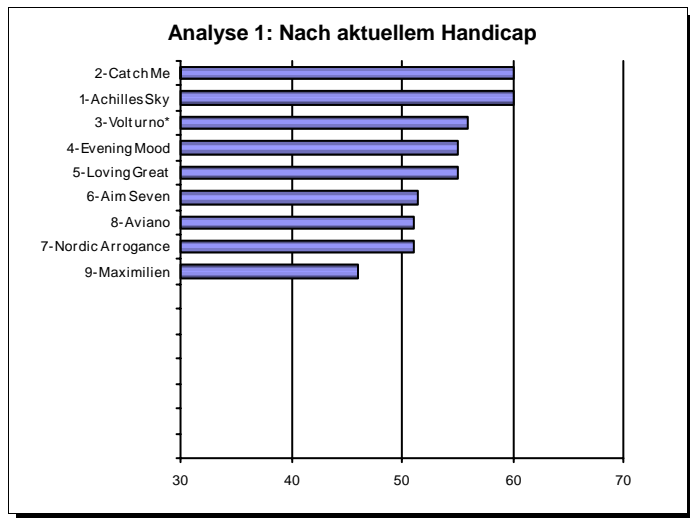

Bx	AG	ToR	Hcp	Gew	Diff	Gs	Gs / R	R	Plätze	Plätze in % R	Plätze auf dieser Bahn	<- Letzte 5 R
1	Achilles Sky	9	10 W	21	60 ↑	66	-6	24'240	606	59	5-3-6-8-4 (33)	8-5-10-14-7 (56)	0-0-1-0-0 (1)	1,7,7,10,15
2	Catch Me	2	4 W	28	60	66	-6	5'664	472	12	0-0-2-3-2 (5)	0-0-17-25-17 (42)	0-0-0-0-1 (0)	13,4,10,4,5
3	Volturmo*	5	8 W	7	56	62	-6	39'504	790	50	3-6-5-7-4 (25)	6-12-10-14-8 (50)	1-0-0-0-0 (4)	6,6,2,6,3
4	Evening Mood	6	5 S	210	55	61	-6	7'584	689	11	1-1-1-0-3 (5)	9-9-9-0-27 (45)	0-0-0-0-0 (1)	2,1,6,5,5
5	Loving Great	4	8 S	28	55	61	-6	13'440	560	32	3-0-3-3-4 (19)	9-0-9-9-13 (59)	0-0-0-0-1 (3)	10,5,7,5,8
6	Aim Seven	1	12 W	210	51.5 ↓	57.5	-6	64'120	1'336	48	5-10-3-7-4 (19)	10-21-6-15-8 (40)	0-2-1-3-0 (1)	8,2,6,10,8
7	Nordic Arrogance	7	5 W	14	51	57	-6	7'920	360	22	0-3-1-2-2 (14)	0-14-5-9-9 (64)	0-0-0-0-0 (2)	8,5,6,5,3
8	Aviano	3	8 W	14	51	57	-6	0	0	12	1-0-0-1-0 (10)	8-0-0-8-0 (83)	0-0-0-0-0 (1)	7,6,9,10,10
9	Maximilien	8	7 W	217	46 ↓	54	-8	336	42	15	0-0-0-1-2 (12)	0-0-0-0-7-13 (80)	0-0-0-0-0 (1)	11,12,5,7,rtl

Diese Prüfung zählt zur Fegentri-Weltmeisterschaft der Amateur-Rennreiterinnen. Vier Gast-Reiterinnen duellieren sich mit fünf Schweizerinnen. Nach unseren Analysen 3 und 4 (die anderen beiden machen in Handicaps wie immer wenig Sinn) müssten ACHILLES SKY (zuletzt Überraschungssieger in Dielsdorf und vor einem Jahr 3. in diesem Rennen) sowie VOLTURNO eine intakte Chance haben. Die letzte Rennleistung von MAXIMILIEN stammt aus dem Herbst, so dass wir sein Auftauchen an zweiter Stelle der Analyse 4 nicht miteinbeziehen. Er hat in der Schweiz zudem bisher nicht überzeugt. Dies gilt auch für AVIANO, der allerdings eine starke Reiterin im Sattel hat. LOVING GREAT und EVENING MOOD belegten letztes Jahr in diesem Rennen die Plätze 5 und 6, während der Oldie AIM SEVEN damals ebenfalls als Saisondebütant auf Rang 2 lief. Nachgenannt wurde CATCH ME, sich gegenüber ihrem Jahresdebüt in Dielsdorf steigern muss und wird. NORDIC ARROGANCE wusste in dieser Saison bei allen drei Starts nicht zu überzeugen.

Favoriten: 1-ACHILLES SKY, 3-VOLTURNO, 2-CATCH ME,
Aussenseiter: 6-Aim Seven, 5-Loving Great, 4-Evening Mood, 8-Aviano