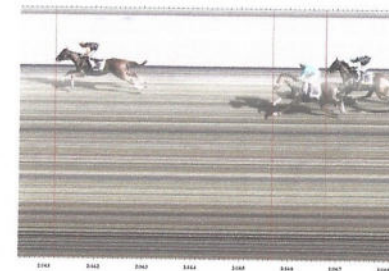

INSTITUT EQUESTRE NATIONAL AVENCHES

Camera : Scan'O'Vision STAR

Start : 08.10.2023 14:20:00.9014

Print : 08.10.2023 14:24:05

Race ID : 23100805