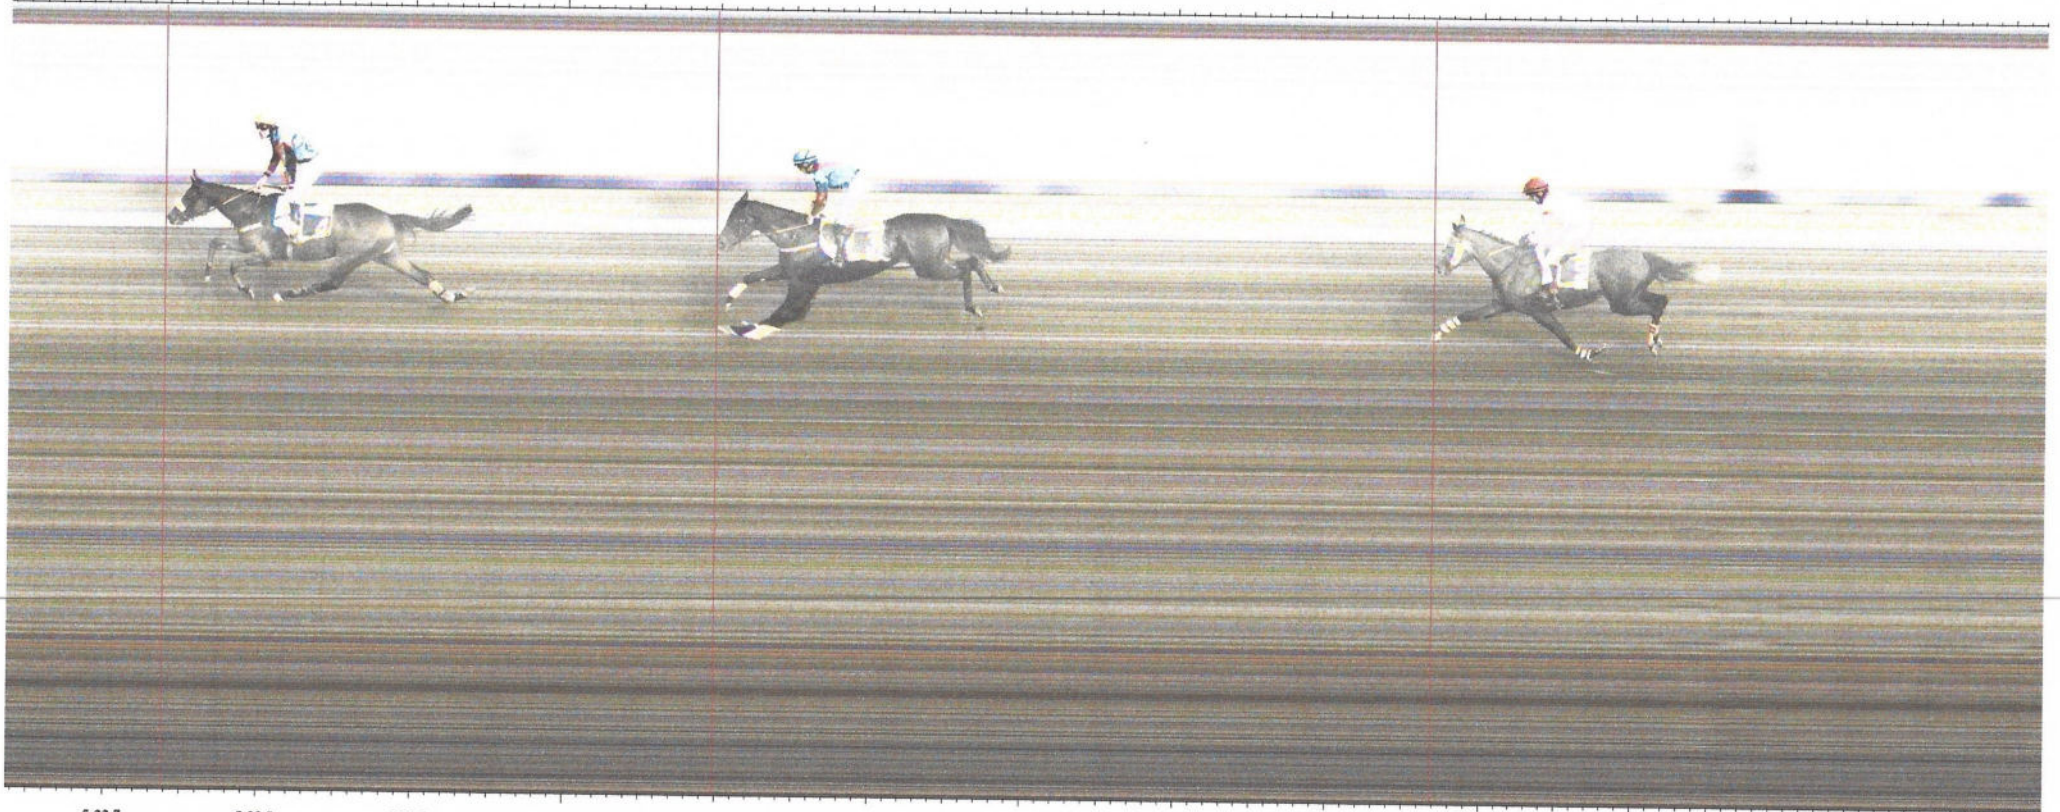

R8

PREIS DES KANTONS GRAUBÜNDEN

5:22.7   5:22.8   5:22.9   5:23.0   5:23.1   5:23.2   5:23.3   5:23.4   5:23.5   5:23.6   5:23.7   5:23.8   5:23.9

Rang	Doss.	Prénom	Nom	Temps	Flat Distance	Km Red.
1.	4	G. AGUS	JOLI COUR	5:22.73	LEIGHT	1:23.83
2.	3	P. WERDER	IMPETRANT LORD	5:23.09	1 3/4 L	1:23.92
3.	5	J. LEMEE	IVAN WILL	5:23.56	2 1/2 L	1:24.04

MAIENFELD

De. Kleez'