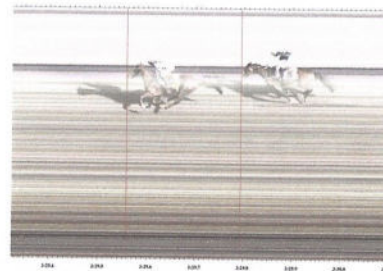

INSTITUT EQUESTRE NATIONAL AVENCHES

Camera : Scan'O'Vision STAR

Start : 08.10.2023 15:19:48.2013

Print : 08.10.2023 15:24:57

Race ID : 23100807