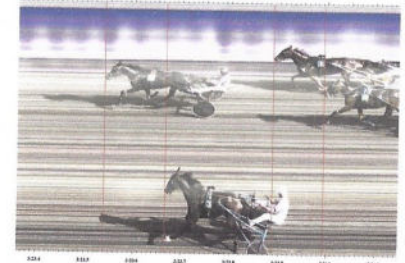

Camera : Scan'O'Vision STAR
Start : 08.10.2023 13:51:12.5008
Print : 08.10.2023 13:56:36
Race ID : 23100804