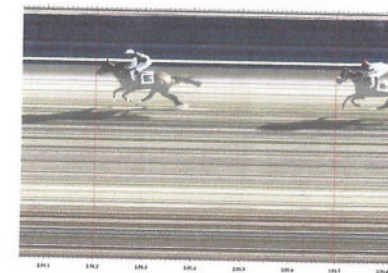

Camera : Scan'O'Vision STAR

Start : 08.10.2023 11:09:32.0135

Print : 08.10.2023 11:14:55

Race ID : 23100801