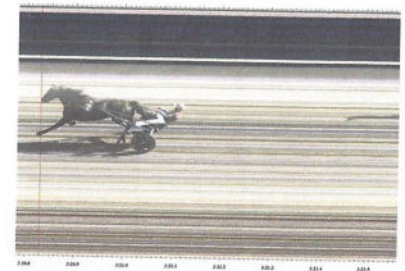

A. Vagj

Camera : Scan'O'Vision STAR
 Start : 08.10.2023 11:44:51.6113
 Print : 08.10.2023 11:53:01
 Race ID : 23100802

R3

DO IT

6:09.8 6:09.9 6:10.0 6:10.1 6:10.2 6:10.3 6:10.4 6:10.5 6:10.6 6:10.7 6:10.8 6:10.9 6:11.0