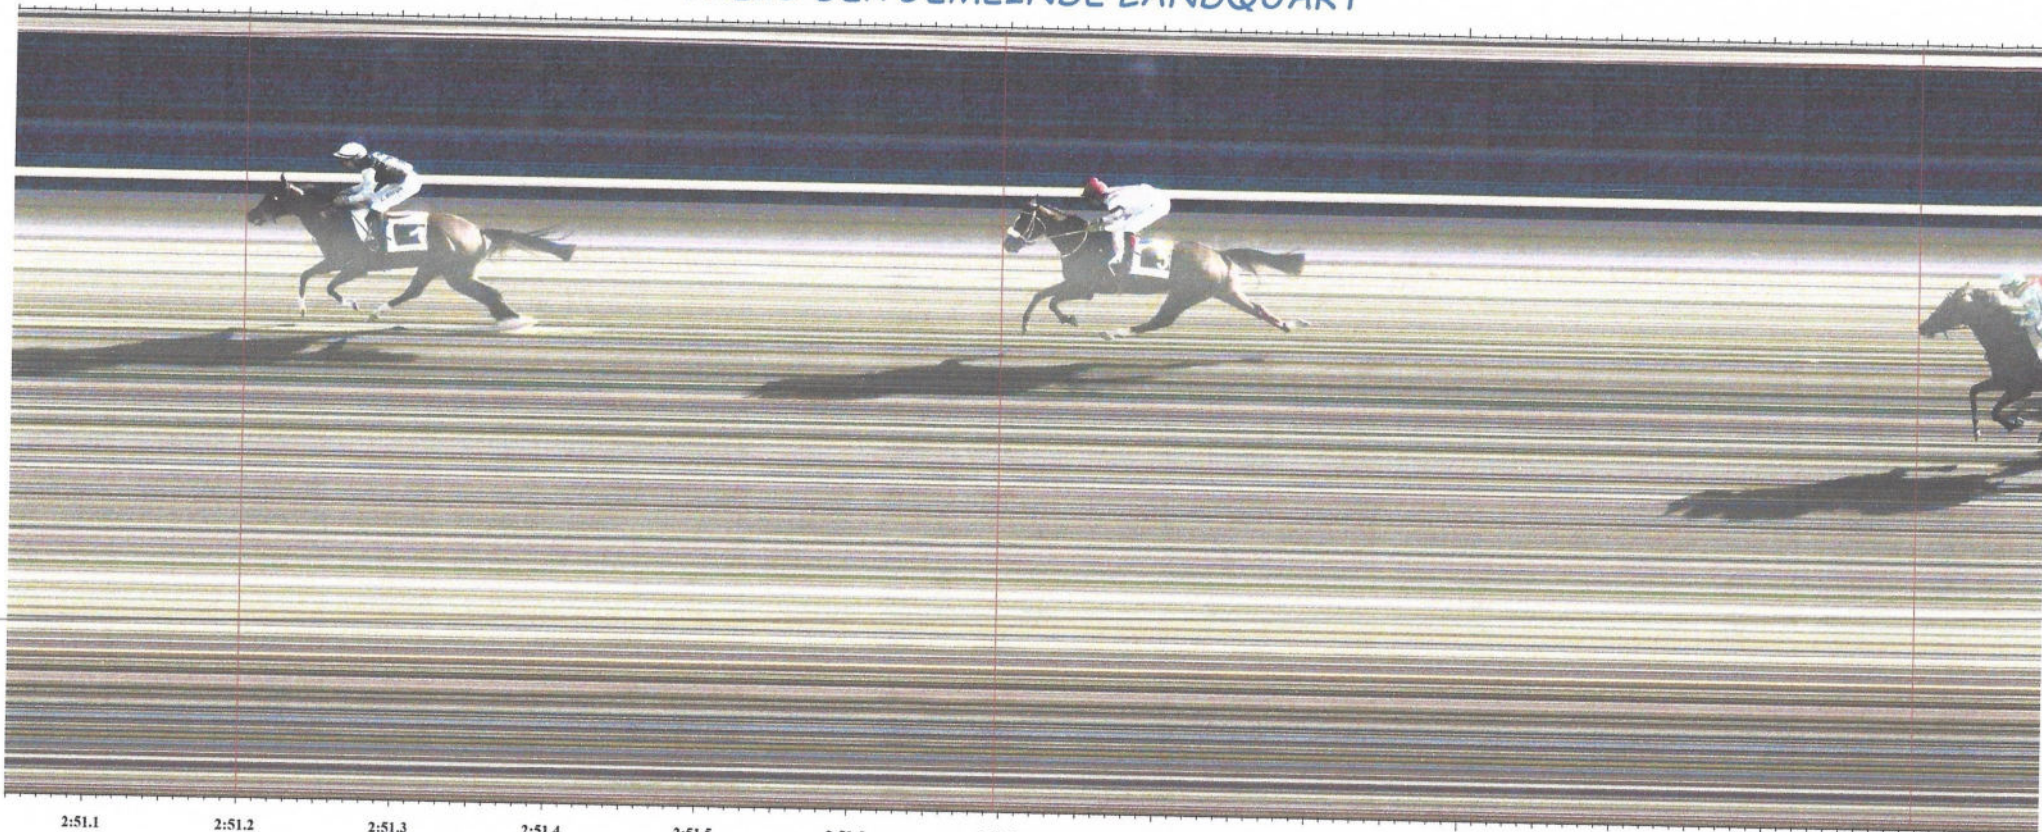

R1

PREIS DER GEMEINDE LANDQUART

2:51.1   2:51.2   2:51.3   2:51.4   2:51.5   2:51.6   2:51.7   2:51.8   2:51.9   2:52.0   2:52.1   2:52.2   2:52.3

MAIENFELD

Rang	Doss. Prénom	Nom	Temps	Flat Distance	Km Red.
1.	1 T. BÜRGIN	MORGAN LE FAY	2:51.20	UBERVIEWER	1:04.60
2.	5 R. CAMPOS	GARDE ROYALE	2:51.69	2 1/2 L	1:04.79
3.	7 S. NIKLES	CARYA	2:52.29	3 L	1:05.02
4.	6 N. HELLER	FLEUR D'IPANEMA	2:52.49	1 L	1:05.09
5.	3 Y. DONZÉ	NAY FAY	2:52.52	Tete	1:05.10
6.	4 E. MUNTWYLER	JASCARPONE	2:52.71	1 L	1:05.17
7.	8 R. MAAG	WELL CARE	2:55.07	Loin	1:06.07
8.	2 L. GUTIERREZ	LORDINO	2:55.55	2 1/2 L	1:06.25

Q. Kepp

INSTITUT EQUESTRE NATIONAL AVENCHES