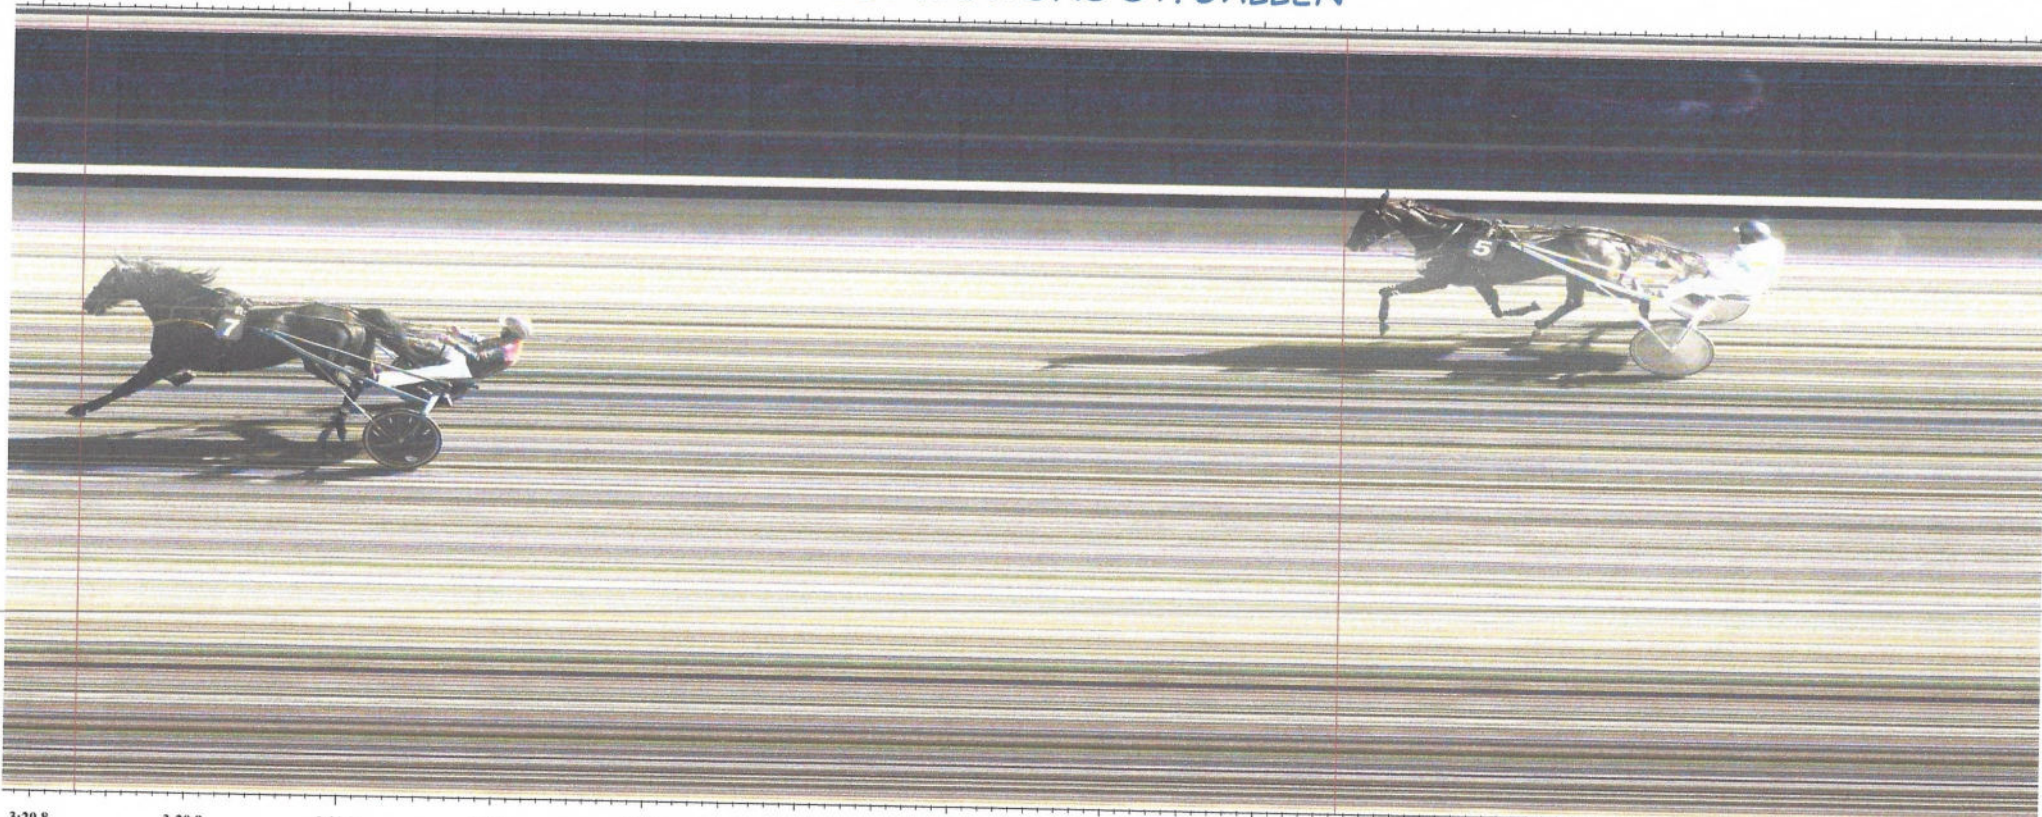

Q. Kepp

INSTITUT EQUESTRE NATIONAL AVENCHES

Camera : Scan'O'Vision STAR

Start : 08.10.2023 11:09:32.0135

Print : 08.10.2023 11:14:55

Race ID : 23100801

R2

PREIS DES KANTONS ST. GALLEN

A. Vagj

Camera : Scan'O'Vision STAR
 Start : 08.10.2023 11:44:51.6113
 Print : 08.10.2023 11:53:01
 Race ID : 23100802

R3

DO IT

6:09.8 6:09.9 6:10.0 6:10.1 6:10.2 6:10.3 6:10.4 6:10.5 6:10.6 6:10.7 6:10.8 6:10.9 6:11.0