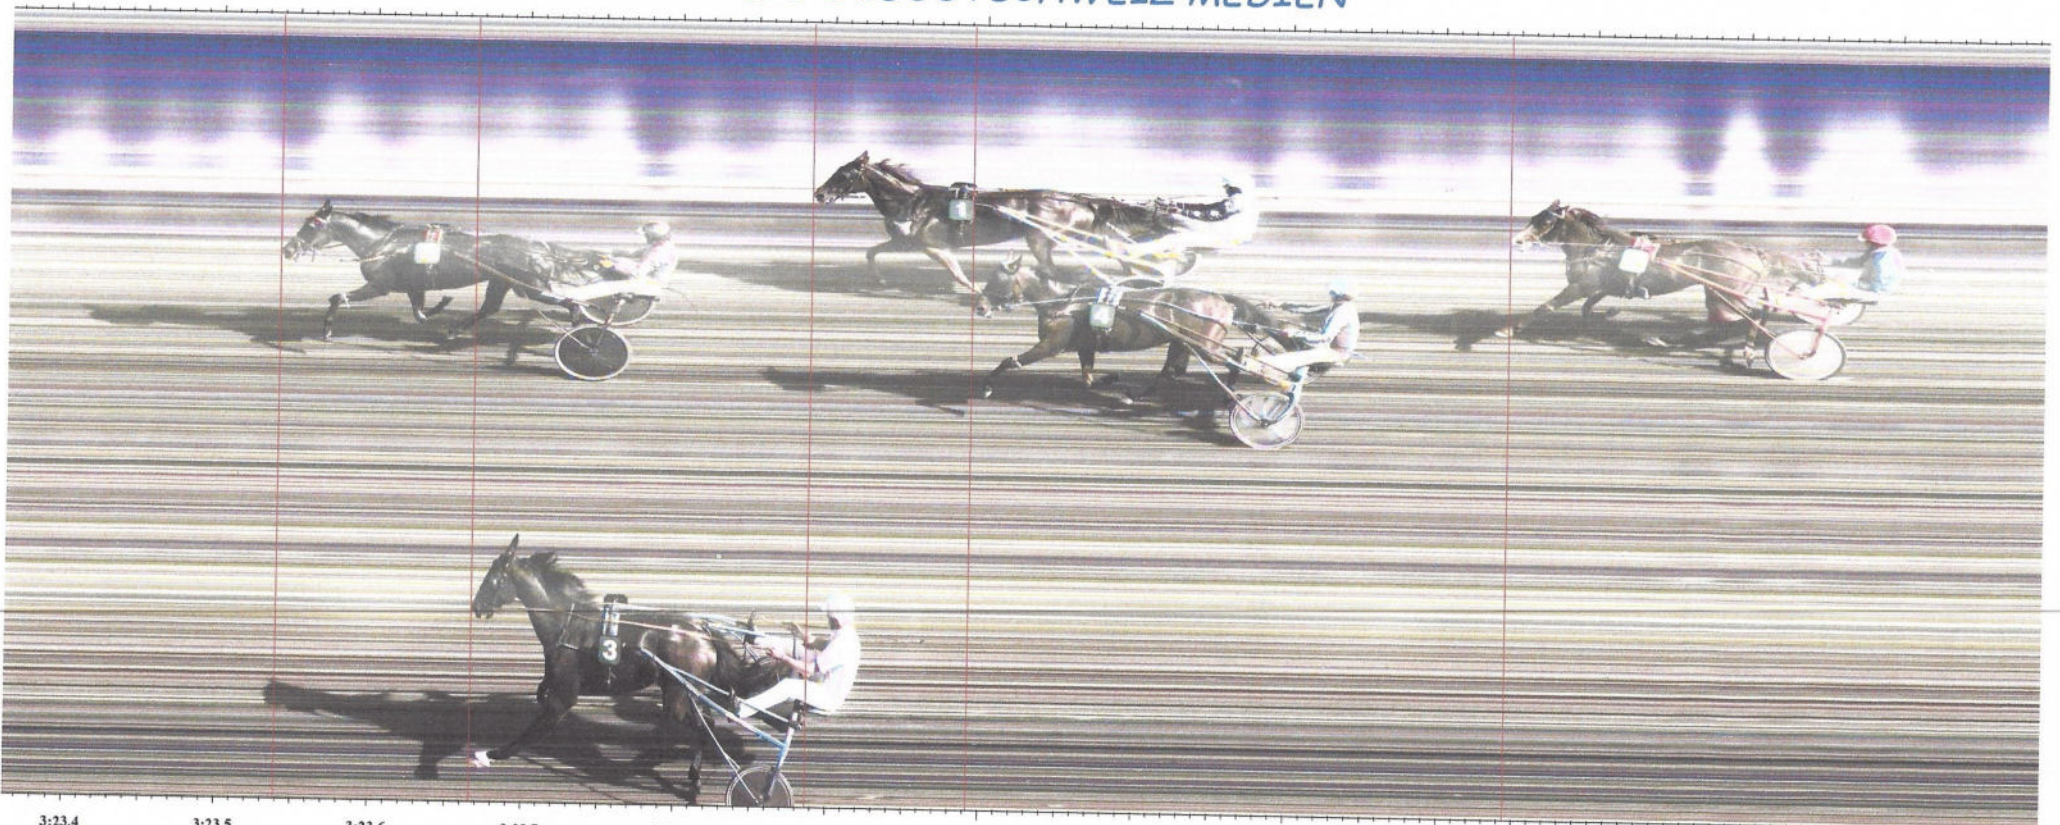

R4

PREIS SÜDOSTSCHWEIZ MEDIEN

3:23.4   3:23.5   3:23.6   3:23.7   3:23.8   3:23.9   3:24.0   3:24.1   3:24.2   3:24.3   3:24.4   3:24.5   3:24.6   3:

Rang	Doss.	Prénom	Nom	Temps	Flat Distance	Km Red.
1.	6	S. THEILER	INVERNO N CAVIA	3:23.53	<i>SICHER</i>	1:23.08
2.	3	X. BOVAY	HELIOS DEBAU	3:23.66	1/2 L	1:23.13
3.	1	J. VIGNONI	GUSTAVO DE JOM	3:23.88	1 L	1:23.22
4.	4	A. BURGER	HIGH NOON	3:23.99	1/2 L	1:23.26
5.	5	H. BRACHER	EVERLASTING LO	3:24.34	1 3/4 L	1:23.41
6.	2	N. SCHNEIDER	CORLEONE	3:26.30	10 L	1:24.21

MAIENFELD

De. Kappi

INSTITUT EQUESTRE NATIONAL AVENCHES