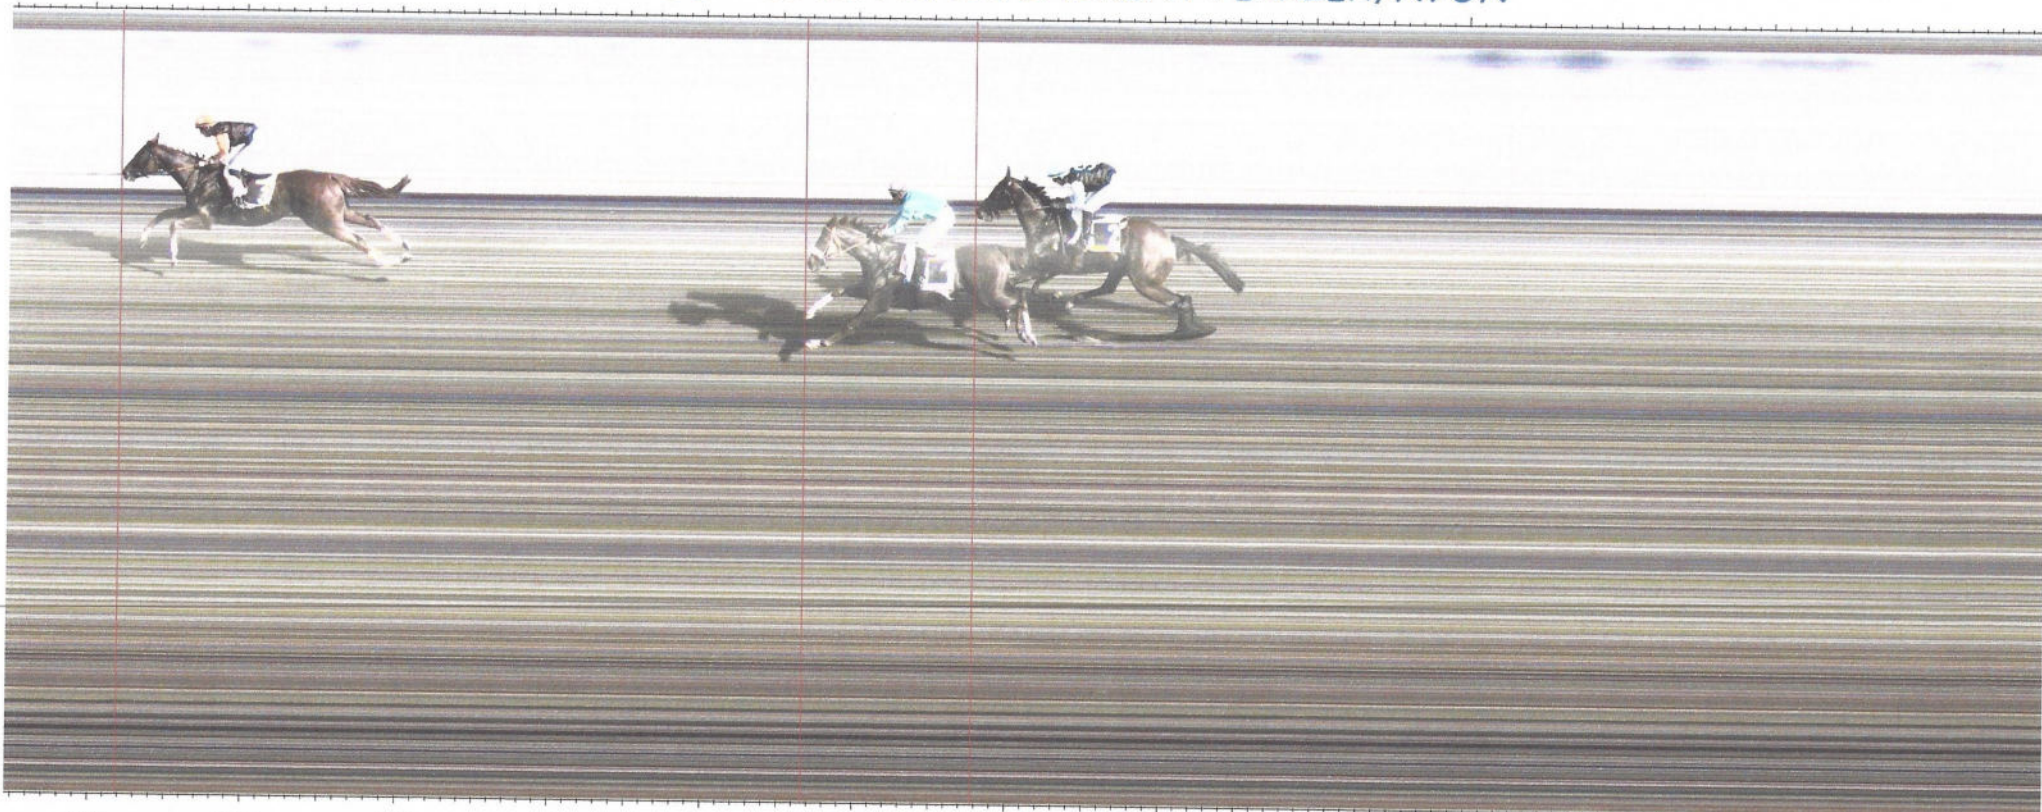

MAIENFELD

De. Kappi

INSTITUT EQUESTRE NATIONAL AVENCHES

Camera : Scan'O'Vision STAR
 Start : 08.10.2023 13:51:12.5008
 Print : 08.10.2023 13:56:36
 Race ID : 23100804

R5

PREIS DER CHAMPAGNER LAURENT PERRIER, NYON