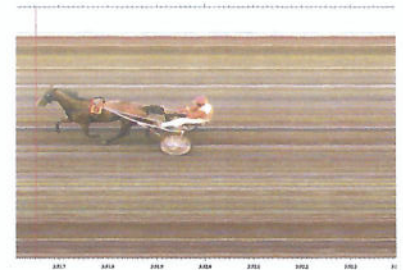

Camera : Scan'O'Vision STAR

Start : 13.10.2024 16:10:18.0011

Print : 13.10.2024 16:16:32

Race ID : 24101307