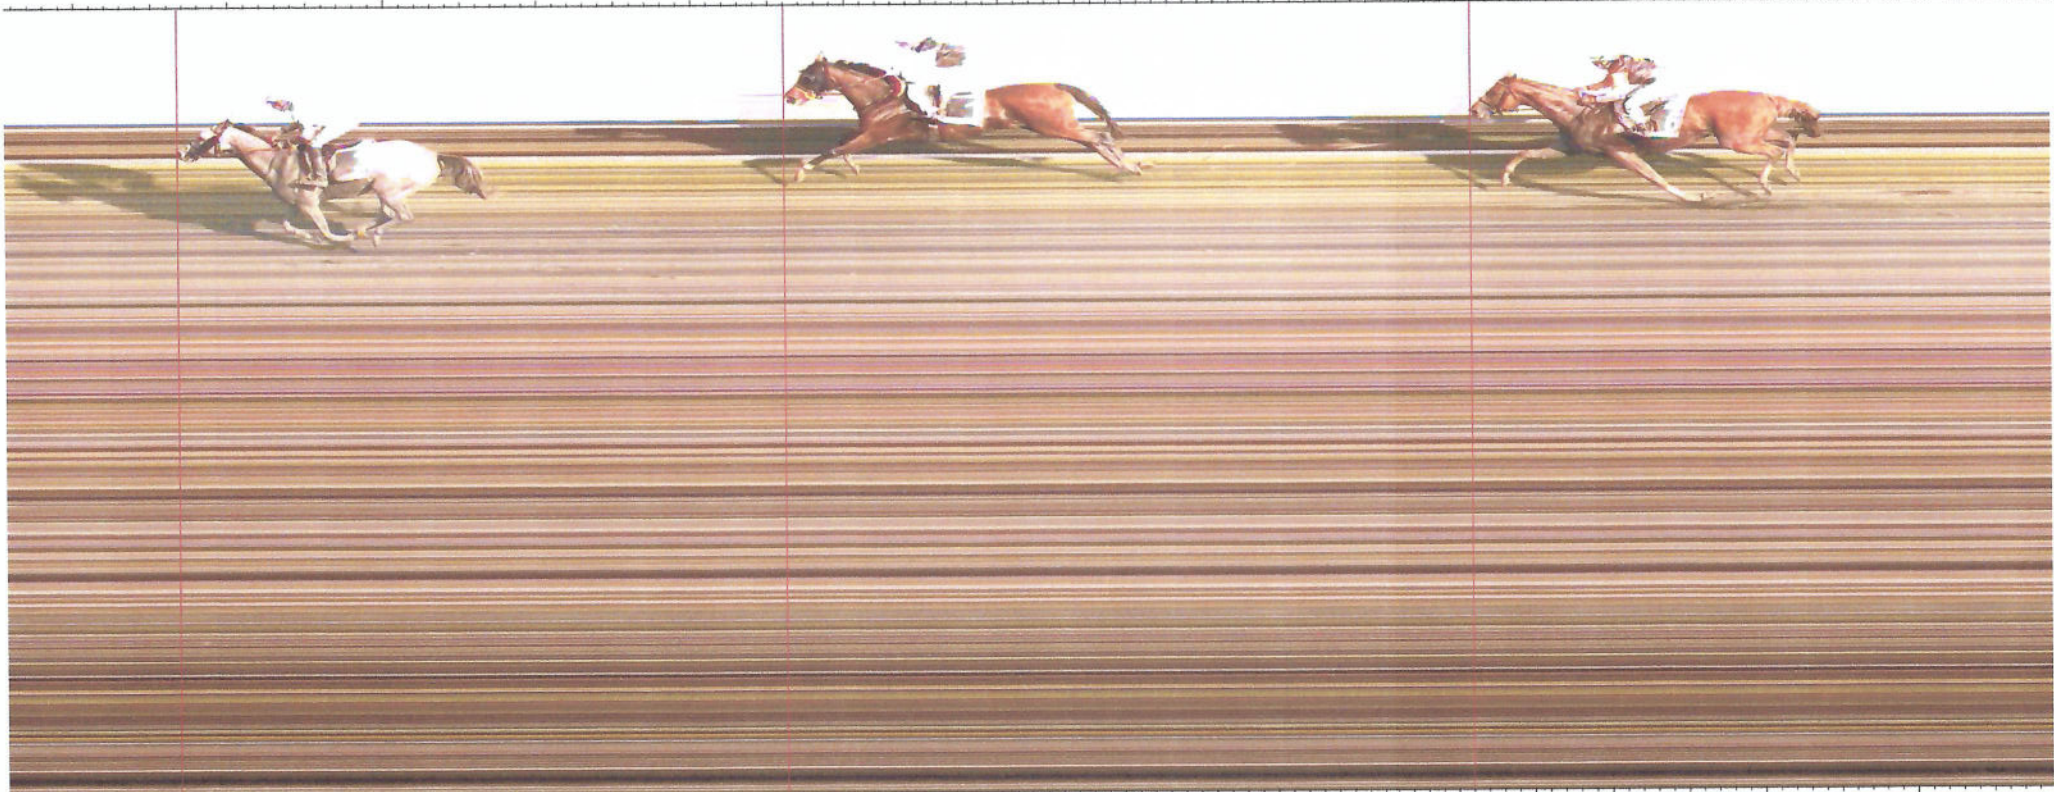

MAIENFELD

INSTITUT EQUESTRE NATIONAL AVANCHES

Camera : Scan'O'Vision STAR

Start : 13.10.2024 14:59:56.5009

Print : 13.10.2024 15:09:41

Race ID : 24101305

R6

PREIS DER RALBAU AG GENERALUNTERNEHMUNG