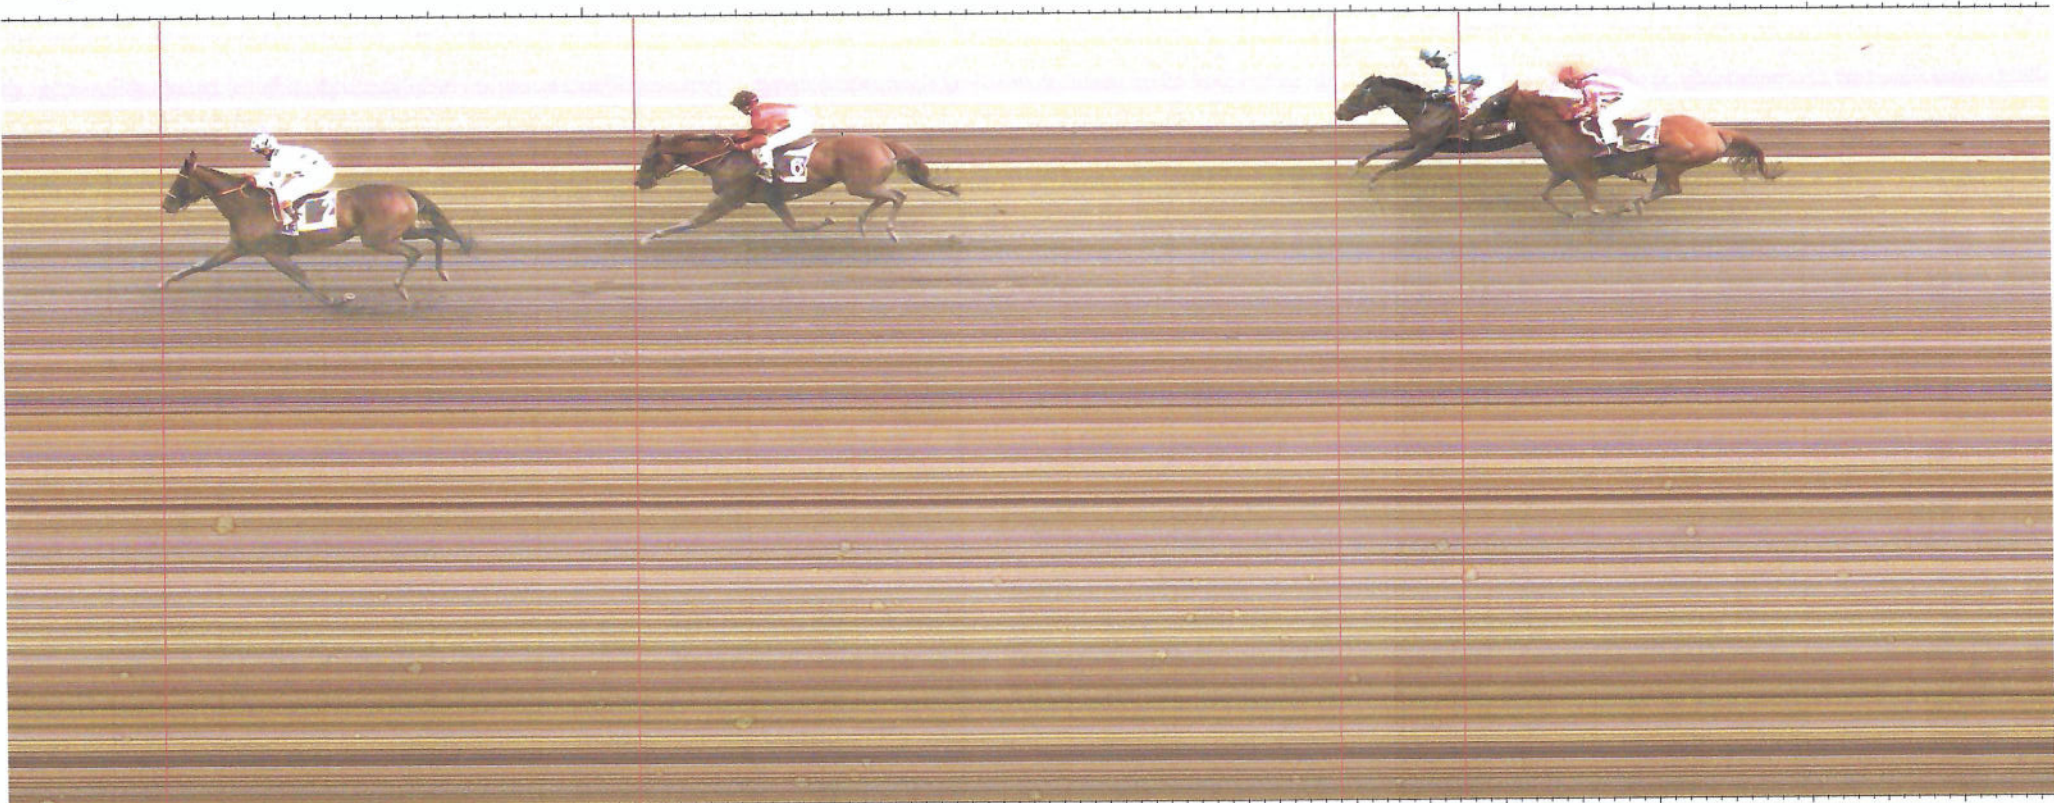

MAIENFELD

INSTITUT EQUESTRE NATIONAL AVENCHES

Camera : Scan'O'Visi

Start : 13.10.2024

Print : 13.10.2024

Race ID : 24101302

RS

PREIS DER FLEISCHHANDEL CRÜZER AG