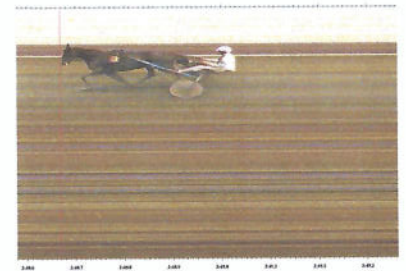

R1

PREIS DES OSTSCHWEIZER TRABERCLUBS, AMICI HAIR DESI

3:48.6 3:48.7 3:48.8 3:48.9 3:49.0 3:49.1 3:49.2 3:49.3 3:49.4 3:49.5 3:49.6 3:49.7 3:49.8 3:49.9

MAIENFELD

Rang	Doss.	Prénom	Nom	Temps	Flat Distance	Km Red.
1.	3	X. BOVAY	IMAGINE	3:48.66		1:33.33
2.	2	Q. BLANC	HELLO MISS	3:50.32	8 L	1:34.01
3.	7	P. BESSON	JOENATO DARK	3:50.50	1 L	1:34.09
4.	1	M. DINZINGER	DENNY LA	3:50.55	Encolure	1:34.11
5.	8	J. VIGNONI	FLAVIO	3:51.10	2 1/2 L	1:34.33
6.	4	R. FRESNEAU	INNABA MISS	3:51.48	2 L	1:34.48
7.	11	B. WOITON	RONIN	3:51.52	Encolure	1:34.50
8.	10	L. THEUREAU	HERMES SOMOLLI	3:51.99	2 1/2 L	1:34.69
9.	5	G. SCHULTHESS	INTEMPOREL HOE	4:05.55	Loin	1:40.23
	6	H. BRACHER	INNOCENT	DG		