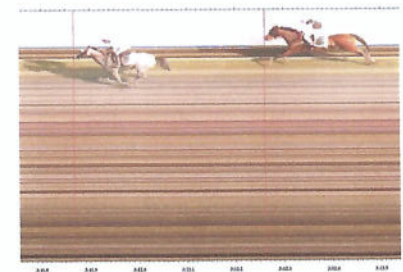

Camera : Scan'O'Vision STAR

Start : 13.10.2024 15:35:55.7015

Print : 13.10.2024 15:41:11

Race ID : 24101306