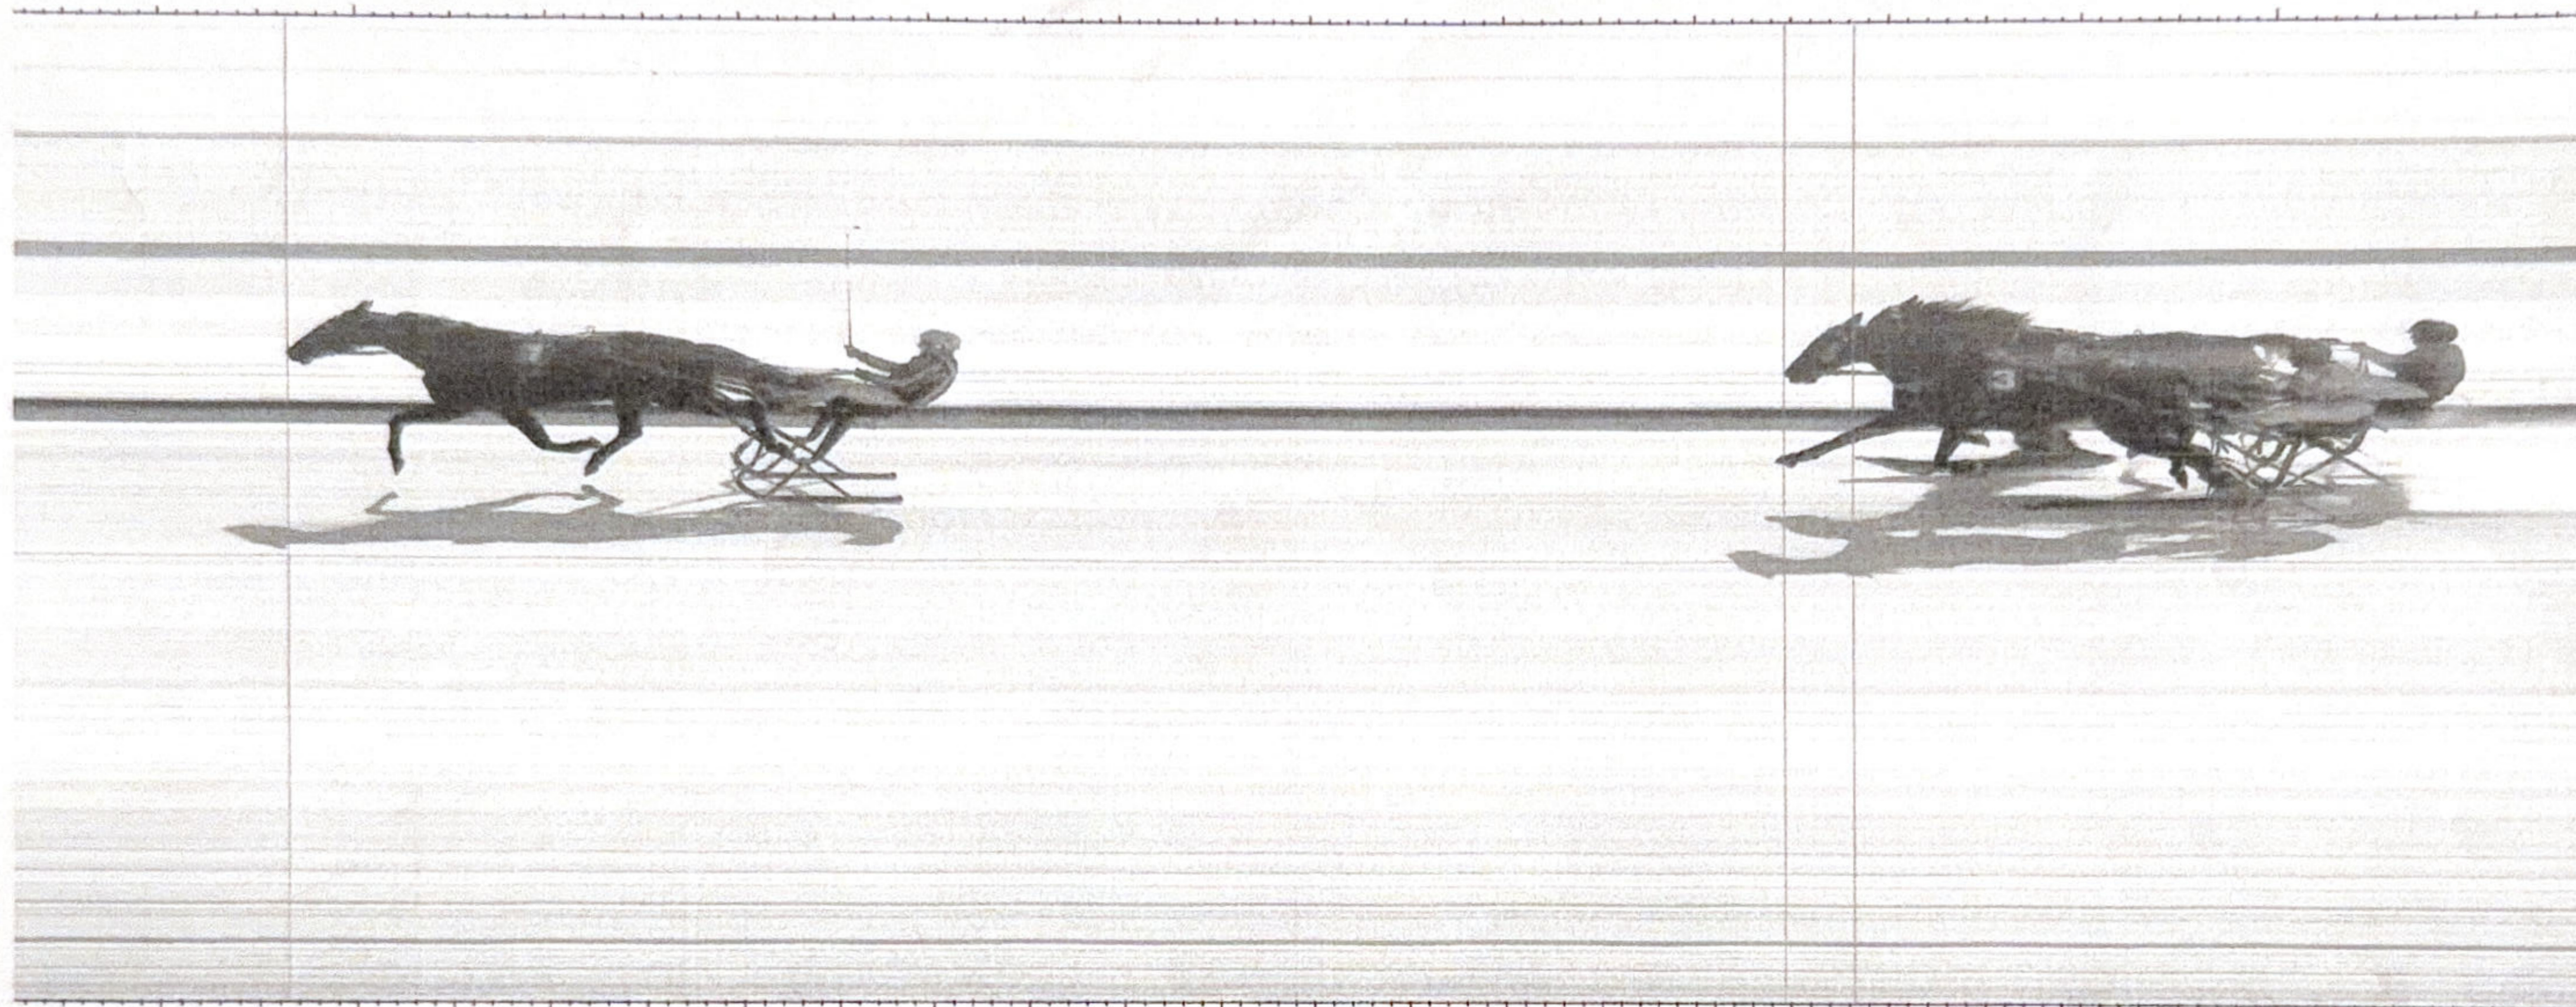

RA

GP BLASTO

2:19.9 2:20.0 2:20.1 2:20.2 2:20.3 2:20.4 2:20.5 2:20.6 2:20.7 2:20.8 2:20.9 2:21.0 2:21.1

Rang	Doss. Prénom	Nom	Temps	Flat Distance	Km Red.
1.	1 L. FERRO	HARPER SEABROO	2:19.96	<i>2 1/2 L</i>	1:22.33
2.	3 M. DINZINGER	GAMICHEL LUDOI	2:20.74	4 L	1:22.79
3.	6 M. BOCK	FOURTEENTH OF J	2:20.78	Tete	1:22.81
4.	7 R. FRESNEAU	HARO BOTEURMO	2:21.46	3 1/2 L	1:23.22
5.	5 B. KRÜSI	DIVA DU FOSSE	2:21.52	Encolure	1:23.25
6.	4 D. GRÜTER	KILL BILL PIYA	2:22.03	2 1/2 L	1:23.55
7.	2 S. KRÜSI	EIGHT	2:22.35	1 1/2 L	1:23.74

St-Moritz

INSTITUT EQUESTRE NATIONAL AVENCHES

[Handwritten signature]

[Handwritten signature]

Camera : Scan'O'Vision STAR

Start : 08.02.2026 11:50:38.1008

Print : 08.02.2026 11:56:07

Race ID : 26020801