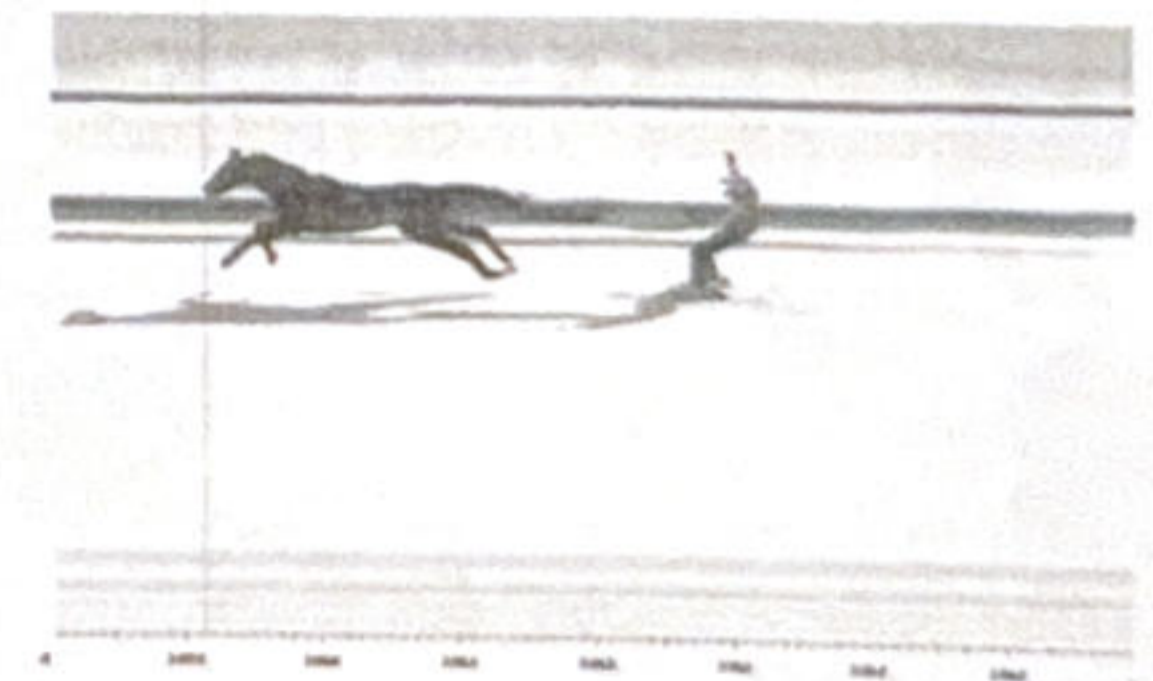

S. Delle Liw

Camera : Scan'O'Vision STAR
Start : 08.02.2026 13:12:51.8014
Print : 08.02.2026 13:18:44
Race ID : 26020803