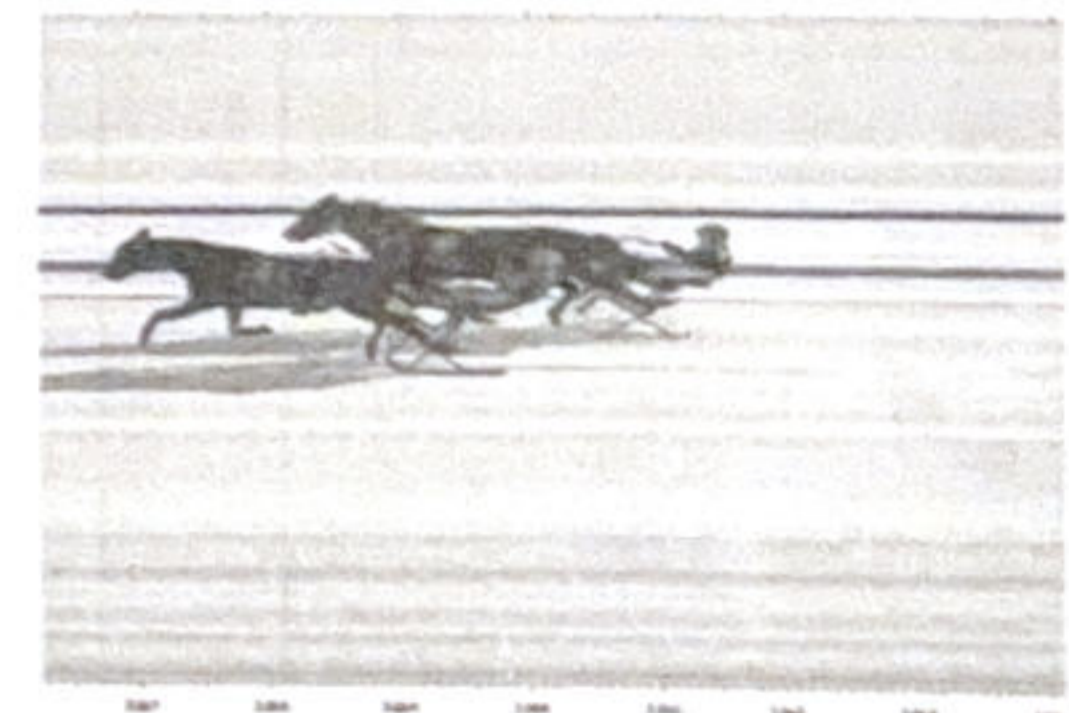

INSTITUT EQUESTRE NATIONAL AVENCHES

Camera : Scan'O'Vision STAR

Start : 08.02.2026 14:33:54.9242

Print : 08.02.2026 14:39:13

Race ID : 26020805