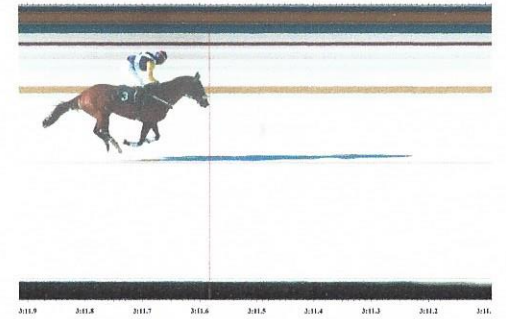

3:12.4   3:12.3   3:12.2   3:12.1   3:12.0   3:11.9   3:11.8   3:11.7   3:11.6   3:11.5   3:11.4   3:11.3   3:11.2   3:11.1

AROSA

Rang	Doss.	Prénom	Nom	Temps	Flat Distance	Km Red.
1.	3	CHERCHI IVAN	HELLO GOODBY	3:11.58	<i>13/16</i>	1:13.68
2.	1	MASURE GAETAN	SEMILLA	3:13.50	10 L	1:14.42
3.	2	KUBIK MICHAL	BILLY FLY	3:13.80	1 1/2 L	1:14.54
4.	4	LINGG RAPHAEL	EGISTO	3:16.39	Loin	1:15.53
5.	5	VELEK ONDREJ	NULERA	3:17.16	4 L	1:15.83

S. Lülle

H. Koenig