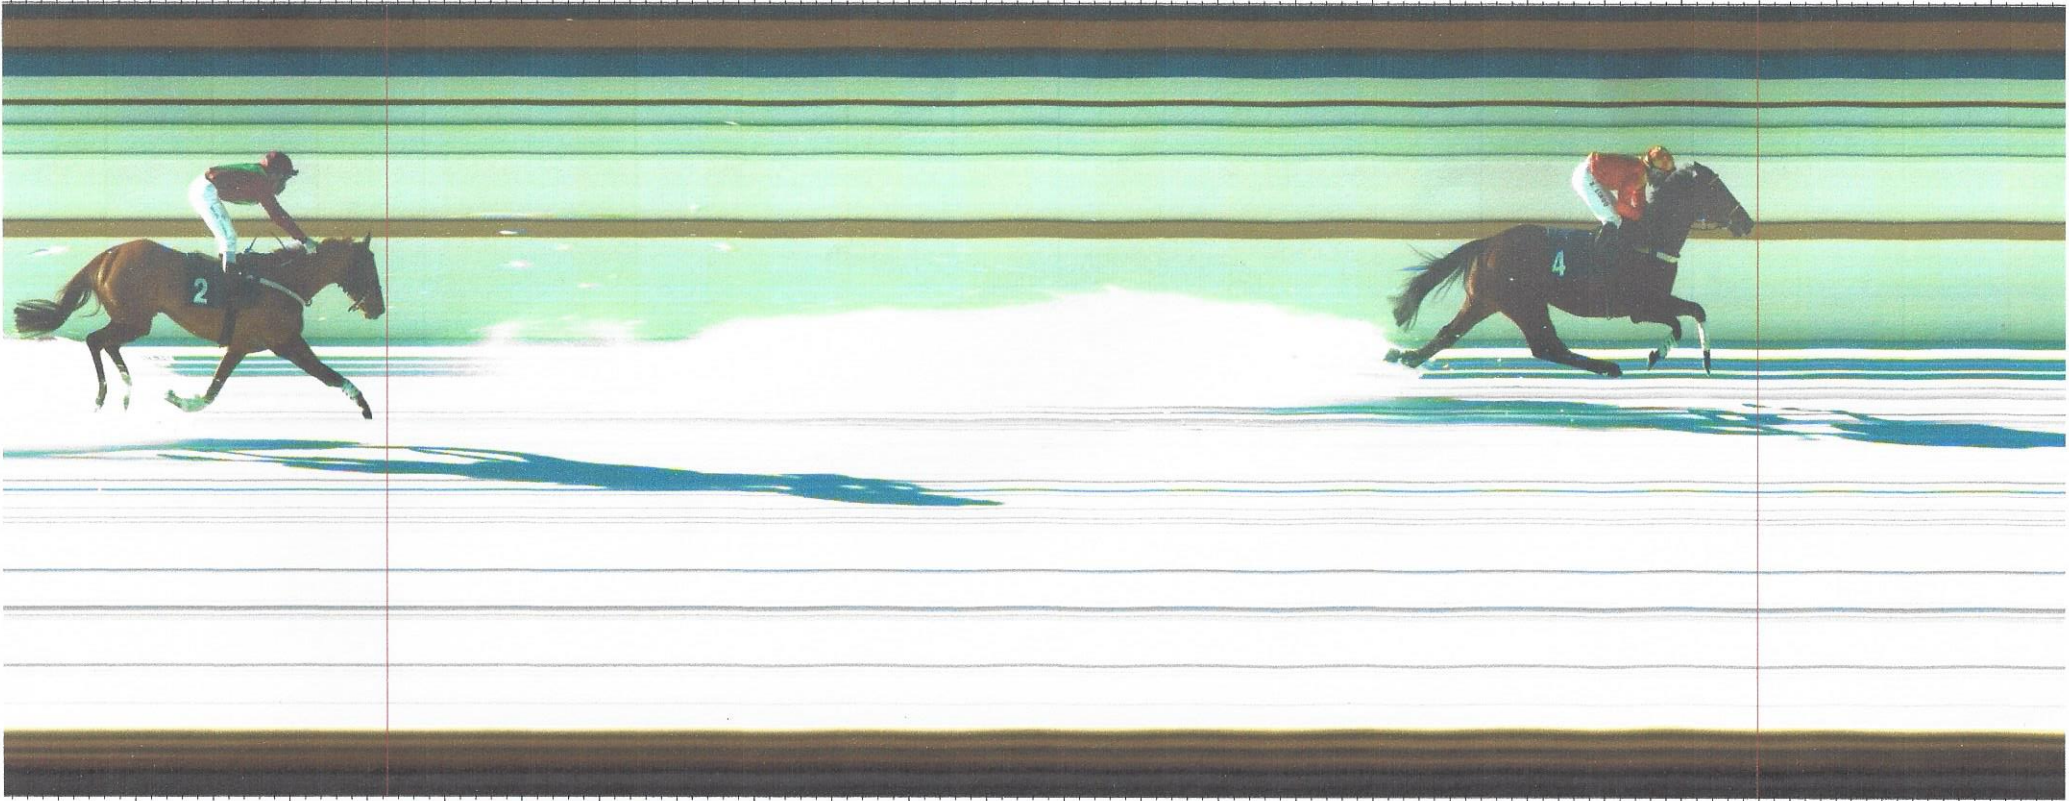

R5

PREIS DER BRAUCH TRANSPORT AG

2:42.3   2:42.2   2:42.1   2:42.0   2:41.9   2:41.8   2:41.7   2:41.6   2:41.5   2:41.4   2:41.3   2:41.2   2:41.1

AROSA

Rang	Doss.	Prénom	Nom	Temps	Flat Distance	Km Red.
1.	4	LINGG RAPHAEL	SALTAS	2:41.25	<i>Überlegen</i>	1:13.29
2.	2	BURGIN TIM	ASADITA	2:42.13	5 L	1:13.69
3.	1	GUILBERT NICOLA	SOCIOPATH	2:47.86	Loin	1:16.30
4.	3	SCHOCH CHERYL	BERGONZI	2:49.60	9 L	1:17.09
5.	5	MUNTWYLER ELIA	CHERIFOS	2:54.58	Loin	1:19.35

S. Lertle

H. Kaegy