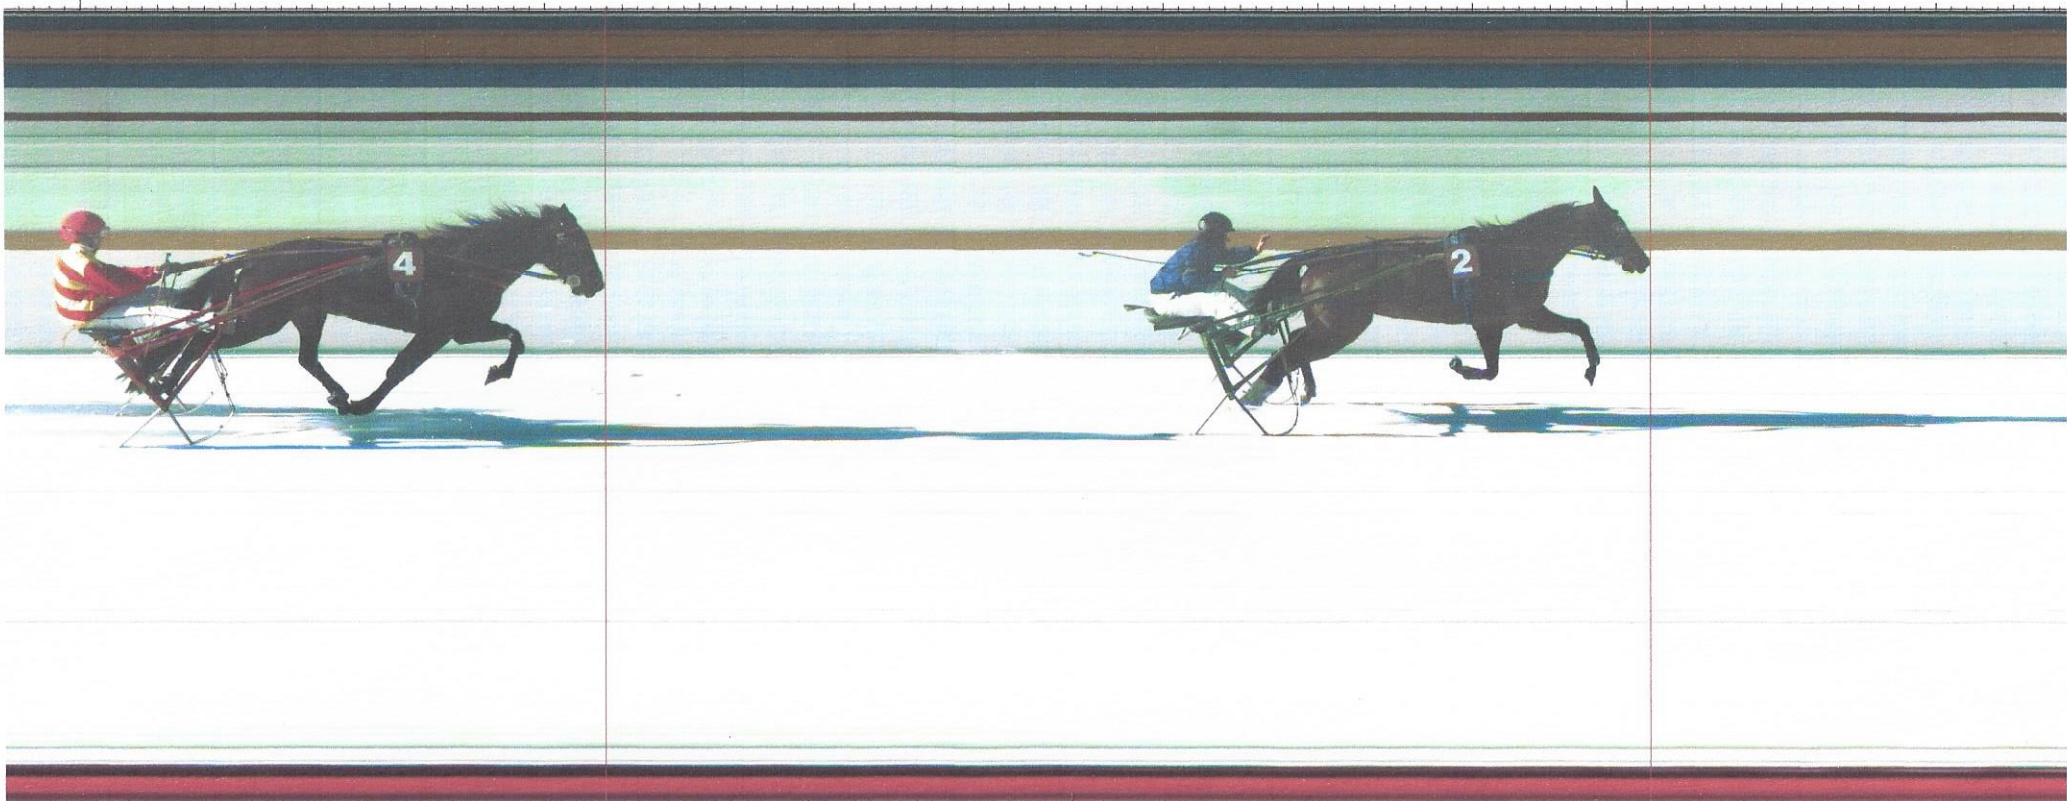

R2

RYFFEL-NAF-FISCHBACHER-BRECHBUHL-GOODYEAR

2:49.0   2:48.9   2:48.8   2:48.7   2:48.6   2:48.5   2:48.4   2:48.3   2:48.2   2:48.1   2:48.0   2:47.9   2:47.8

AROSA

Rang	Doss.	Prénom	Nom	Temps	Flat Distance	Km Red.
1.	2	KRUSI BARBARA	RAMONA LAP	2:47.98	<i>leide</i>	1:35.99
2.	4	BRACHER HEINER	ITALIANEC	2:48.66	3 1/2 L	1:36.37
3.	1	KOLLER ARMIN	SONATE DE BOMO	2:49.09	2 L	1:36.62
4.	3	JOHNER J-F	AVRIL PECCAU	2:51.34	Loin	1:37.91
5.	5	KRUSI SILVAN	LANEA	2:51.50	3/4 L	1:38.00