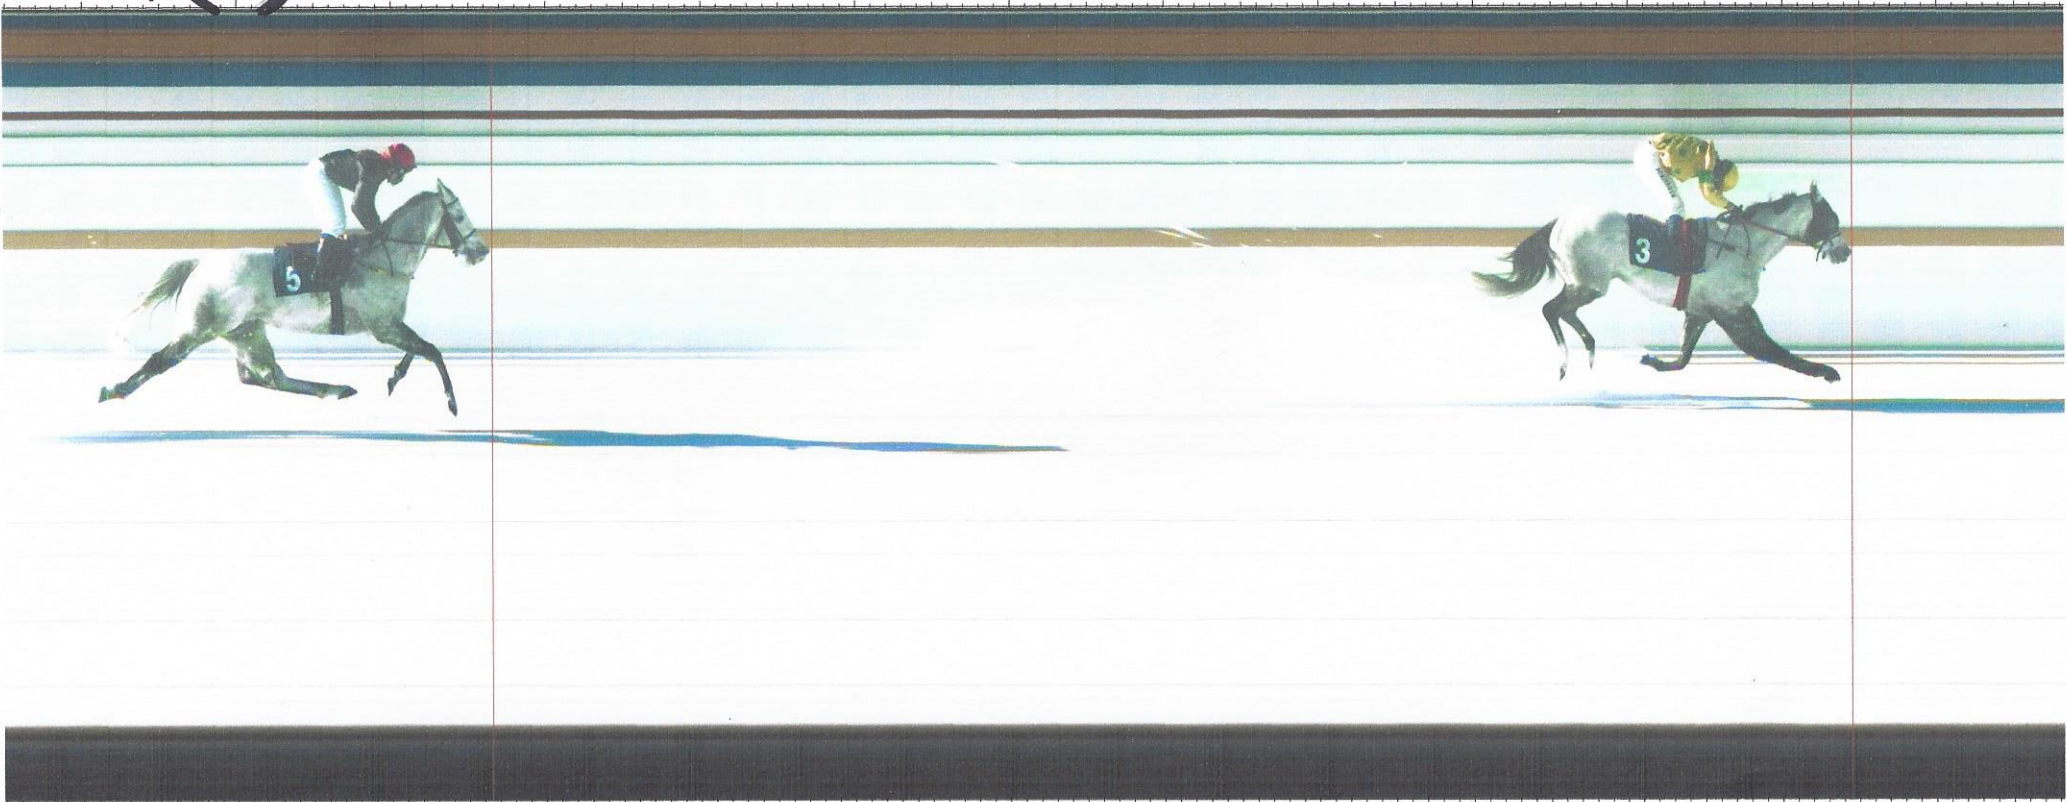

R3

GROSSER PREIS VON AROSA

2:05.1   2:05.0   2:04.9   2:04.8   2:04.7   2:04.6   2:04.5   2:04.4   2:04.3   2:04.2   2:04.1   2:04.0   2:03.9

AROSA

Rang	Doss. Prénom	Nom	Temps	Flat Distance	Km Red.
1.	3 SCHIERGEN DENN	ARCHI PINK	2:03.95	<i>Cherlog</i> 1:08.86	
2.	5 SCHOCH CHERYL	EYECATSCHER	2:04.83	5 L	1:09.35
3.	2 LHEUREUX CLEME	COMINOIS	2:06.64	9 L	1:10.35
4.	4 MASURE GAETAN	NIGHTDANCE PAO	2:07.10	2 1/2 L	1:10.61
5.	1 LINGG RAPHAEL	SUPERBA	2:07.19	1/4 L	1:10.66

S. Lello

M. Kaeg