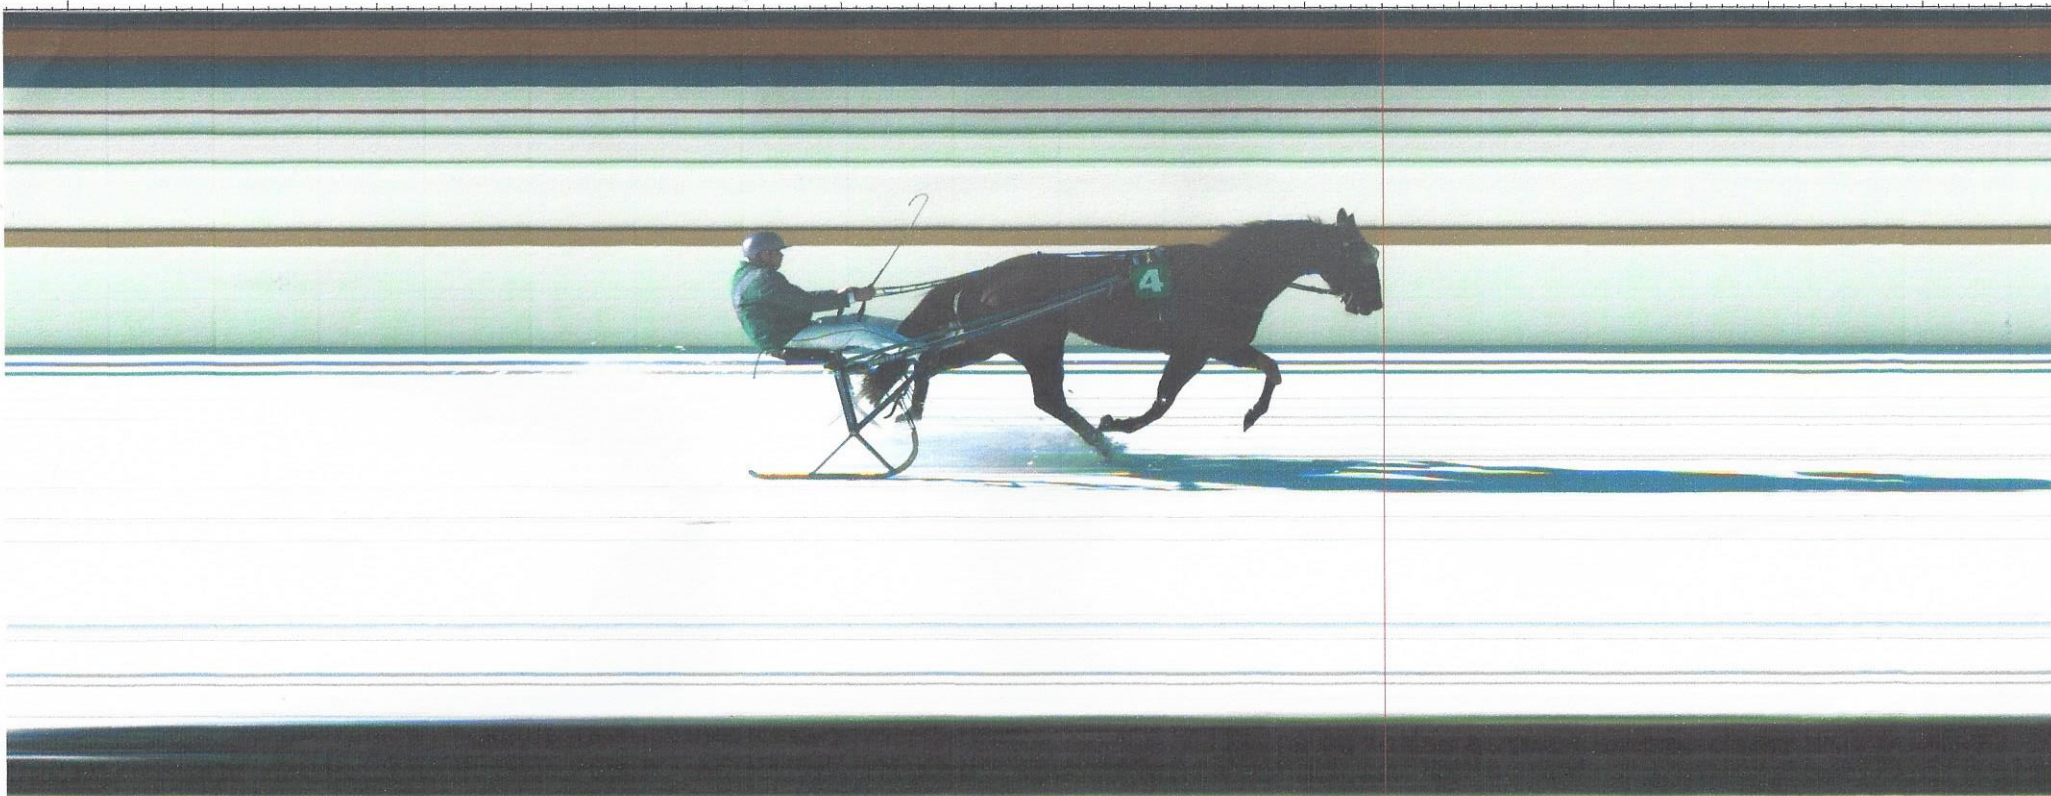

R4

PREIS DER HANDWERKER-DER THURGAUER FREUNDE

2:46.0   2:45.9   2:45.8   2:45.7   2:45.6   2:45.5   2:45.4   2:45.3   2:45.2   2:45.1   2:45.0   2:44.9   2:44.8

AROSA

Rang	Doss.	Prénom	Nom	Temps	Flat Distance	Km Red.
1.	4	SCHALLENBERGER	URANUS DE CHAM	2:45.14	<i>Überlegen</i>	1:35.73
2.	7	KRUSI BARBARA	REBECCA DE COR	2:49.15	Loih	1:38.06
3.	6	SCHULTHESS GAB	VAHINE BLEUE	2:50.16	5 L	1:38.64
4.	3	BESSION PHILIPPE	SALTIMBANQUE	2:52.04	9 L	1:39.73
5.	5	HUGUELET CAROL	TERRY GAHN	2:52.65	3 L	1:40.09
6.	2	SONNBAUER STEF	RAMSES GES	2:53.32	3 1/2 L	1:39.04
7.	1	JOHNER J-F	SUPER BERRY CHE	2:54.94	8 L	1:39.97