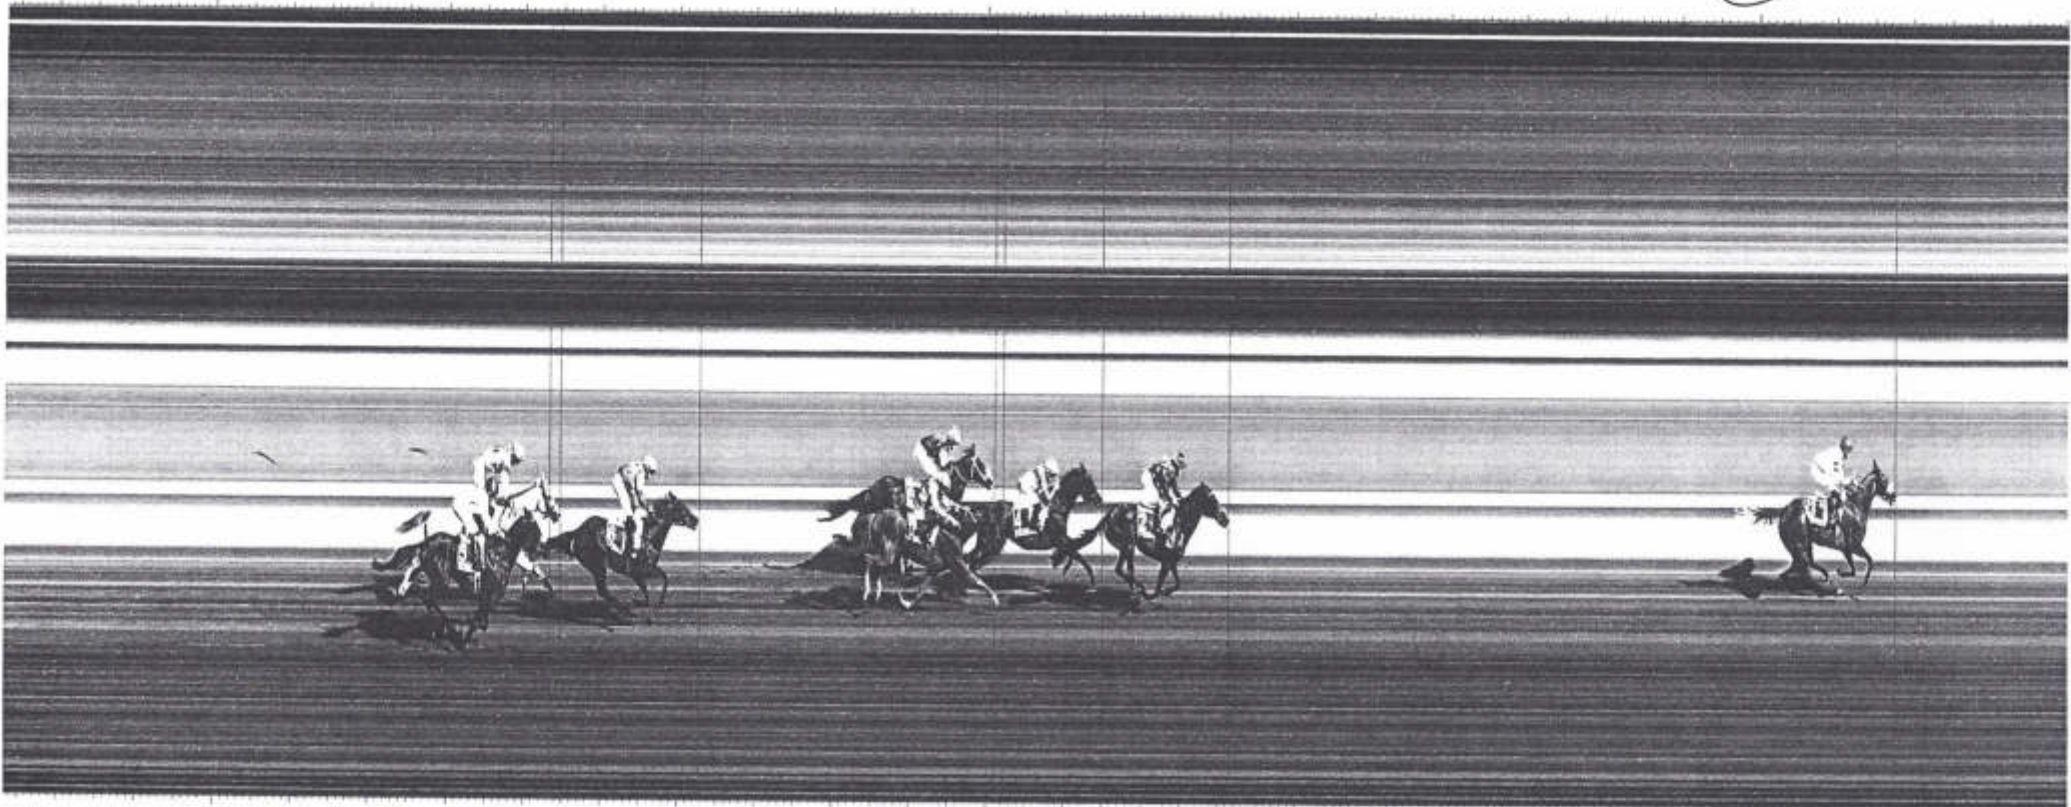

PREIS DER PARTNER DER HORSE PARK ZÜRICH-DIELSDORF

2

1:50.2 1:50.1 1:50.0 1:49.9 1:49.8 1:49.7 1:49.6 1:49.5 1:49.4 1:49.3 1:49.2 1:49.1 1:49.0 1:48.9 1:48.8 1:48.7 1:48.6 1:48.5 1:48.4 1:48.3 1:48.2 1:48.1 1:48.0 1:47.9 1:47.8 1:47.7 1:4

ZÜRICH

Rang	Doss. Prénom	Nom	Temps	Flat Distance	Km Red.
1.	3 N. GUILBERT	VERY MERI	1:47.82	<i>ibulge</i>	0:59.90
2.	2 Y. DONZÉ	SHAOLIN	1:48.68	5 L	1:00.38
3.	4 D. SCHIERGEN	TERRA HONEY	1:48.84	3/4 L	1:00.47
4.	7 C. LHEUREUX	AMAZING ROCK	1:48.97	1/2 L	1:00.54
5.	8 N. KESSLER	RAPPELLE MOI	1:48.98	CRT Tete	1:00.54
6.	6 T. BÜRGIN	LORENA	1:49.37	2 L	1:00.76
7.	1 J. LEMÉE	ARCHI PINK	1:49.55	1 L	1:00.86
8.	5 A. VERCELLI	WAREGA	1:49.56	CRT Tete	1:00.87
9.	9 C. SCHOCH	THOMY DEE	1:51.52	10 L	1:01.95