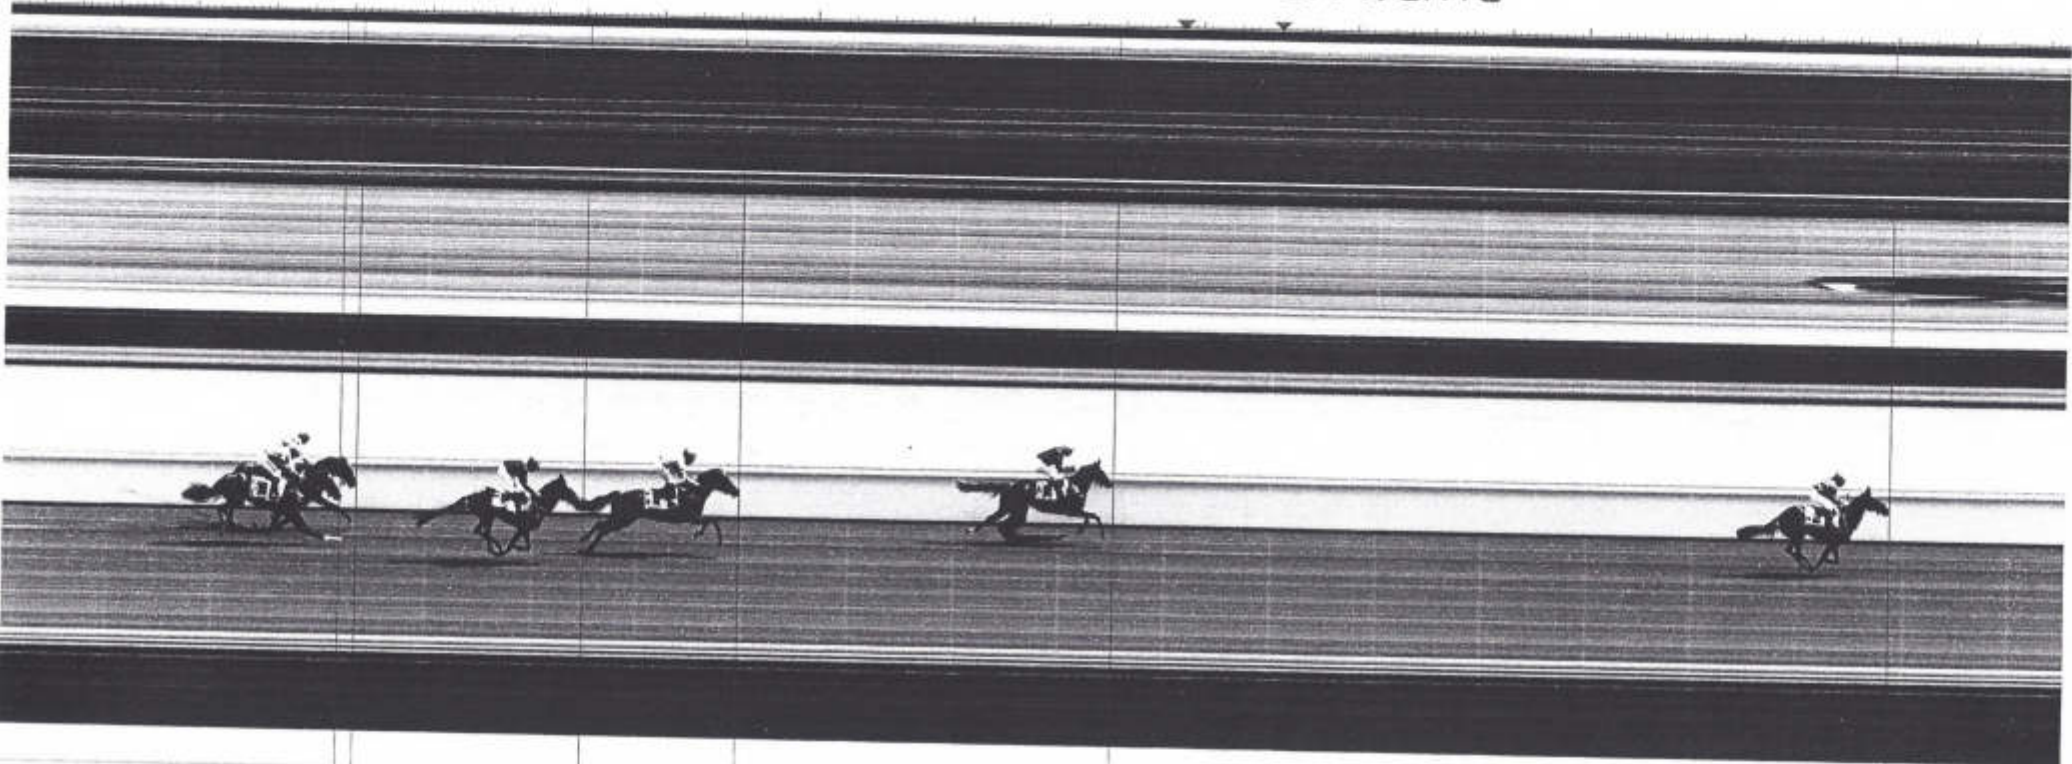

RA

BAUR AU LAC - PREIS DER WAHREN WERTE

1:10.0 1:09.9 1:09.8 1:09.7 1:09.6 1:09.5 1:09.4 1:09.3 1:09.2 1:09.1 1:09.0 1:08.9 1:08.8 1:08.7 1:08.6 1:08.5 1:08.4 1:08.3 1:08.2 1:08.1 1:08.0 1:07.9 1:07.8 1:07.7 1:07.6 1:07.5 1:07.4

ZÜRICH

Rang	Doss. Prénom	Nom	Temps	Flat Distance	Km Red.
1.	5 K. ZWAHLEN	FAIRY WISH	1:07.60	in the lead	1:01.45
2.	3 J. LEMÉE	STEP UP	1:08.60	5 L	1:02.37
3.	1 T. BÜRGIN	SCOTSH CLUB	1:09.09	2 1/2 L	1:02.81
4.	2 C. LHEUREUX	KIND OF COOL	1:09.29	1 L	1:02.99
5.	7 C. SCHOCH	JAZOU	1:09.58	1 1/2 L	1:03.26
6.	6 D. SCHIERGEN	FRESH FUTURE	1:09.60	Tete	1:03.28
7.	4 N. GUILBERT	PIQUE DAME	1:10.64	5 L	1:04.22