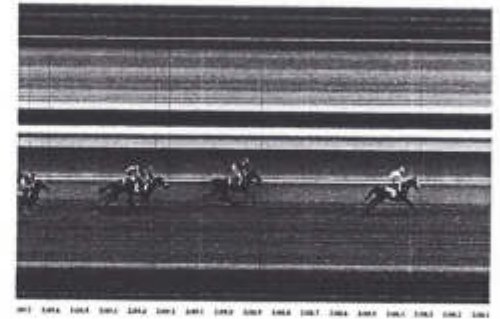

Camera : Scan'O'Vision STAR

Start : 15.08.2020 14:07:13.2137

Print : 15.08.2020 14:12:23

Race ID : 20081502

S. Lello

Liu