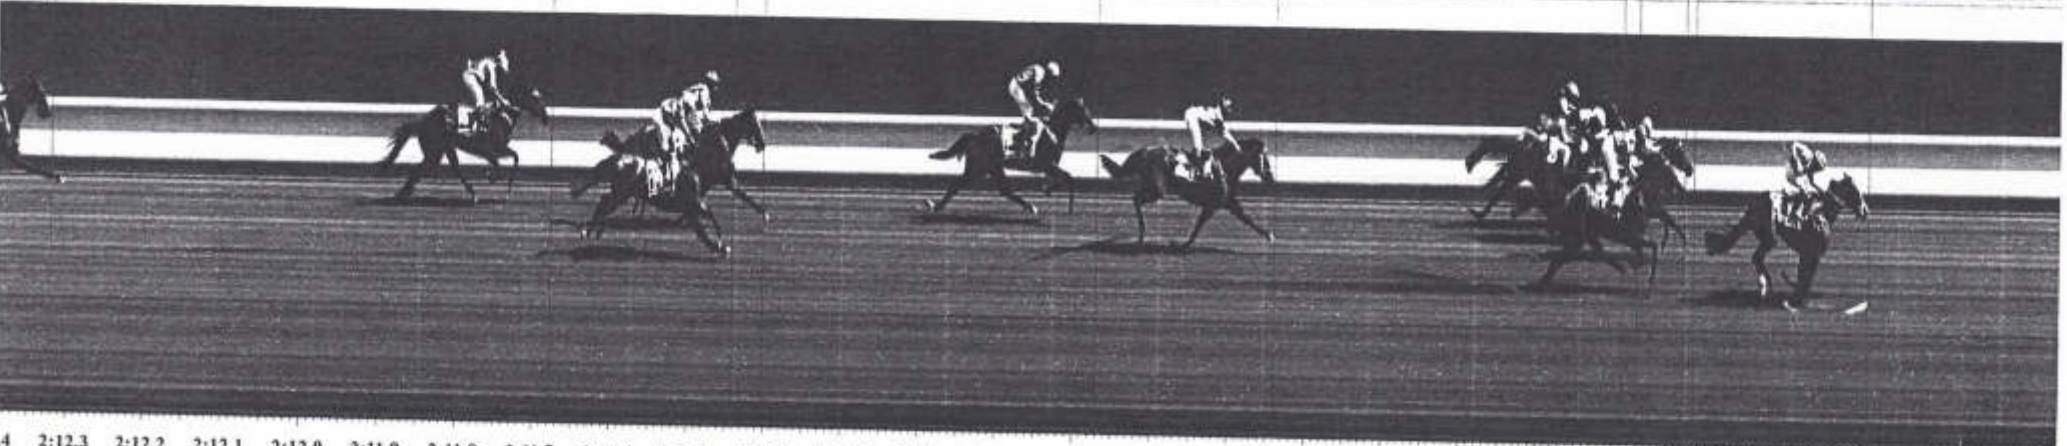

Camera : Scan'O'Vision STAR

Start : 15.08.2020 14:07:13.2137

Print : 15.08.2020 14:12:23

Race ID : 20081502

S. Lello

Liu

R3

PREIS DER ALUREX SOLEDA AG