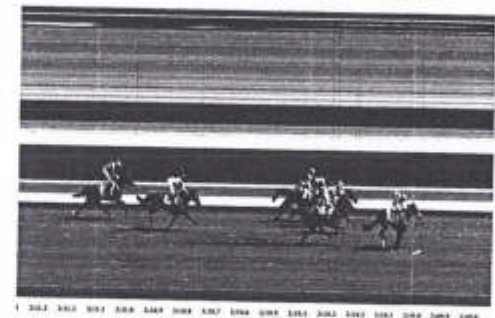

Camera : Scan'O'Vision STAR
Start : 15.08.2020 14:38:08.6129
Print : 15.08.2020 14:47:40
Race ID : 20081503

S. Lello

Lw

VIRV