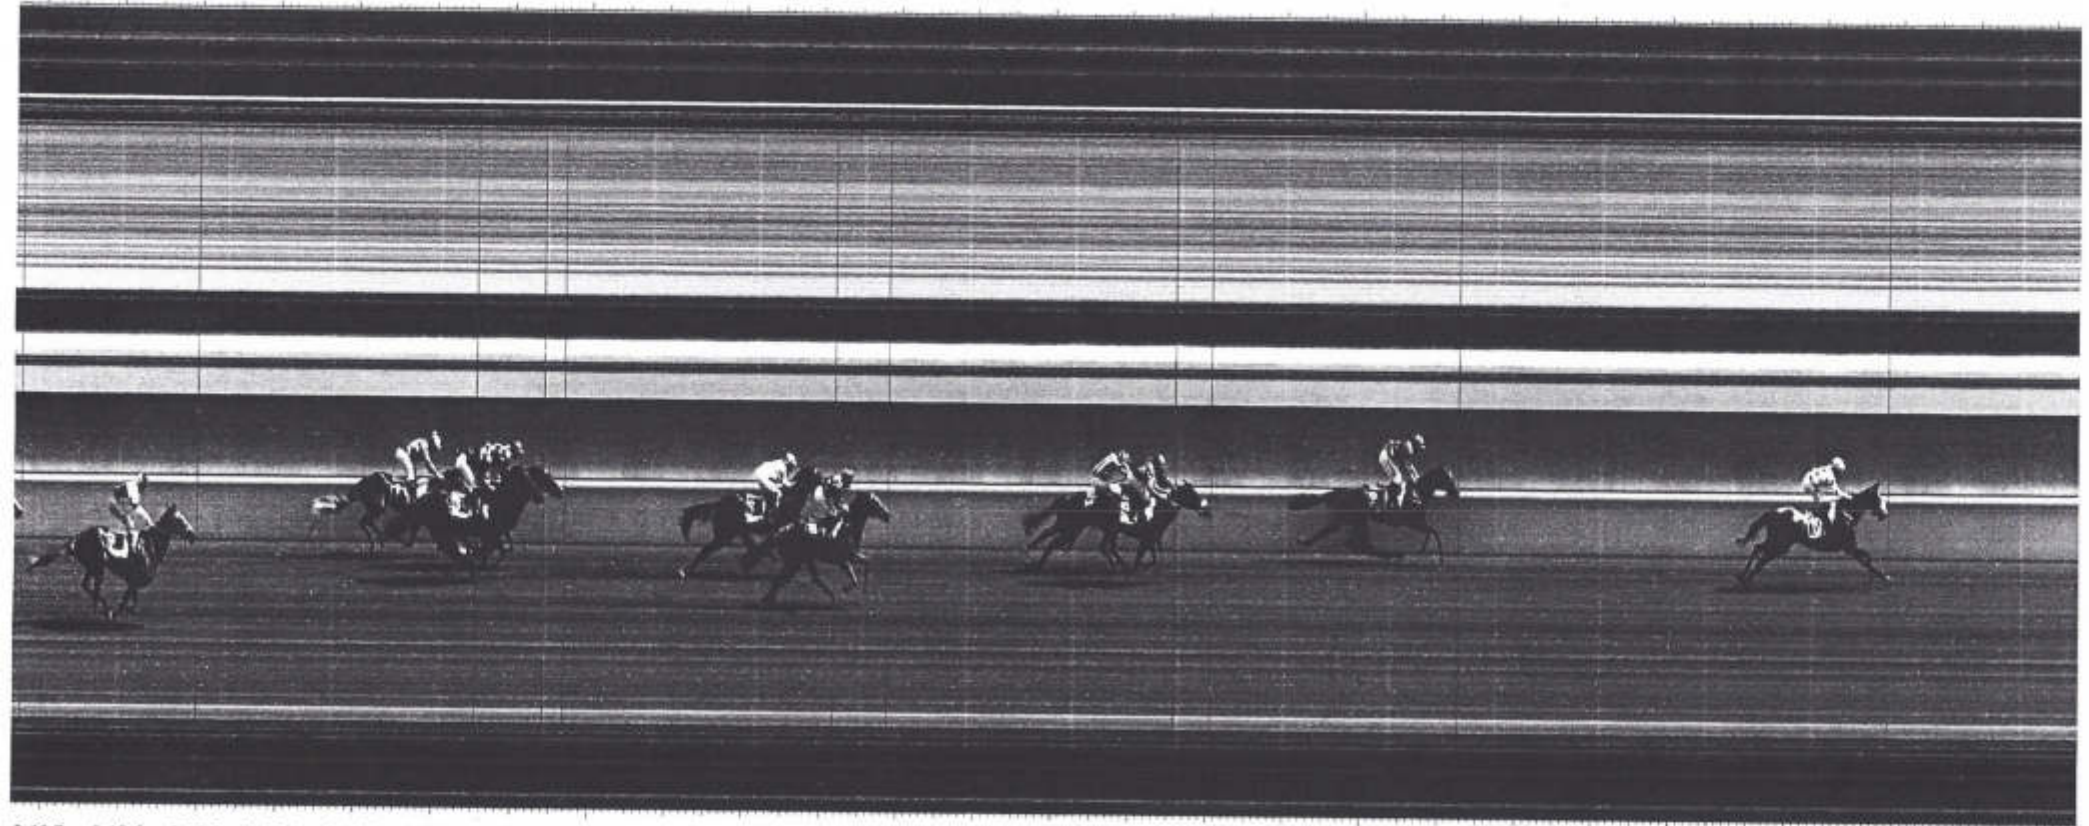

S. Darbo

Liw

Camera : Scan'O'Vision STAR

Start : 15.08.2020 13:36:57.9006

Print : 15.08.2020 13:48:02

Race ID : 20081501

R2

PREIS DER GEMEINDE DIELSDORF