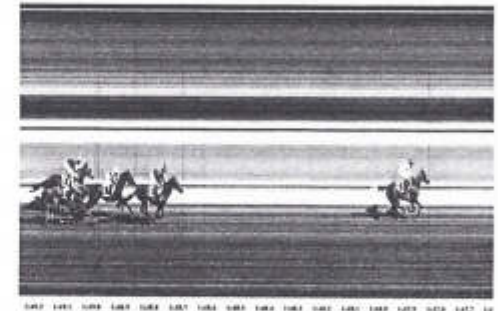

2

1:50.2 1:50.1 1:50.0 1:49.9 1:49.8 1:49.7 1:49.6 1:49.5 1:49.4 1:49.3 1:49.2 1:49.1 1:49.0 1:48.9 1:48.8 1:48.7 1:48.6 1:48.5 1:48.4 1:48.3 1:48.2 1:48.1 1:48.0 1:47.9 1:47.8 1:47.7 1:4

ZÜRICH

Rang	Doss. Prénom	Nom	Temps	Flat Distance	Km Red.
1.	3 N. GUILBERT	VERY MERI	1:47.82	<i>ibulge</i>	0:59.90
2.	2 Y. DONZÉ	SHAOLIN	1:48.68	5 L	1:00.38
3.	4 D. SCHIERGEN	TERRA HONEY	1:48.84	3/4 L	1:00.47
4.	7 C. LHEUREUX	AMAZING ROCK	1:48.97	1/2 L	1:00.54
5.	8 N. KESSLER	RAPPELLE MOI	1:48.98	CRT Tete	1:00.54
6.	6 T. BÜRGIN	LORENA	1:49.37	2 L	1:00.76
7.	1 J. LEMÉE	ARCHI PINK	1:49.55	1 L	1:00.86
8.	5 A. VERCELLI	WAREGA	1:49.56	CRT Tete	1:00.87
9.	9 C. SCHOCH	THOMY DEE	1:51.52	10 L	1:01.95