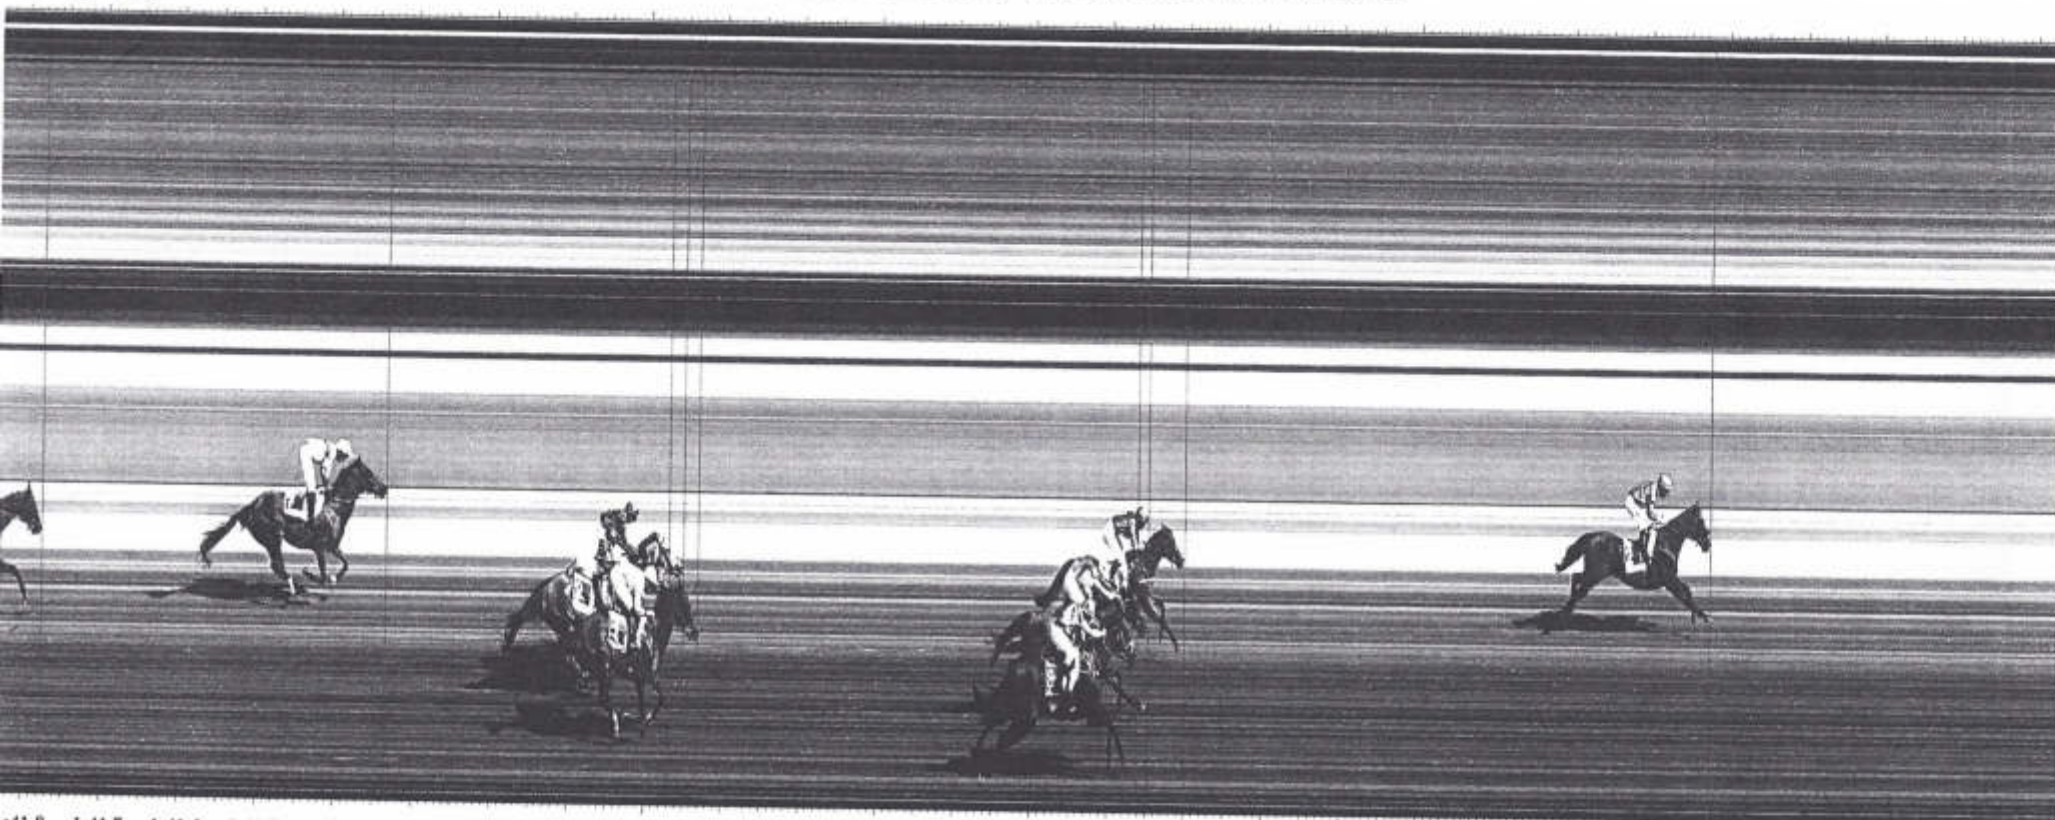

VIRV

S. delle Lino

Camera : Scan'O'Vision STAR
 Start : 15.08.2020 15:41:11.9207
 Print : 15.08.2020 15:47:22
 Race ID : 20081505

R6

GROSSER ZÜRCHER MEILEN PREIS

1:41.8 1:41.7 1:41.6 1:41.5 1:41.4 1:41.3 1:41.2 1:41.1 1:41.0 1:40.9 1:40.8 1:40.7 1:40.6 1:40.5 1:40.4 1:40.3 1:40.2 1:40.1 1:40.0 1:39.9 1:39.8 1:39.7 1:39.6 1:39.5 1:39.4 1:39.3 1:39.2