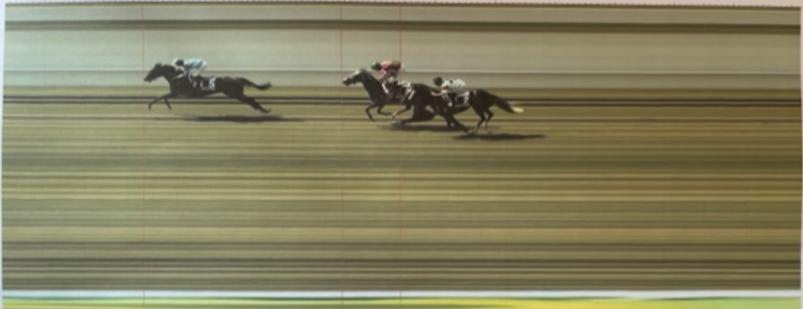

28

THE ZAWAWI CUP

1:39.2 1:39.3 1:39.4 1:39.5 1:39.6 1:39.7 1:39.8 1:39.9 1:40.0 1:40.1 1:40.2 1:40.3 1:40.4 1:40.5

Rank	Class	Prenom	Nom	Temps	Flat Distance	Kim Reed
1.	5	C. SCHOCH	NOTTE A ROMA	1:39.41	1 3/4 L	1:01.79
2.	4	C. LHEUREUX	MIYAZ	1:39.74	1 3/4 L	1:01.99
3.	2	R. CAMPOS	JUSTIN	1:39.84	1/4 L	1:02.05
4.	1	V. JANACEK	SHARIYAR	1:41.00	6 L	1:02.77
5.	3	N. GUILBERT	HAUTOT	1:41.26	1 1/4 L	1:02.94
6.	6	Y. DONZE	SHADLIN	1:41.36	1/4 L	1:03.00