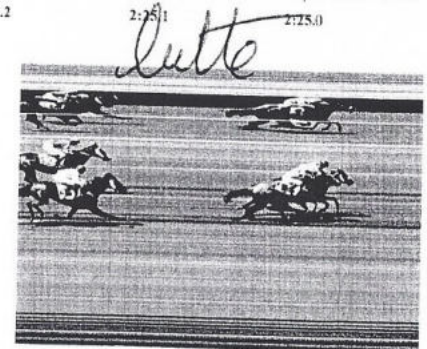

Camera : Scan'O'Vision STAR

Start : 23.06.2022 13:40:14.1479

Print : 23.06.2022 13:46:11

Race ID : 22062304