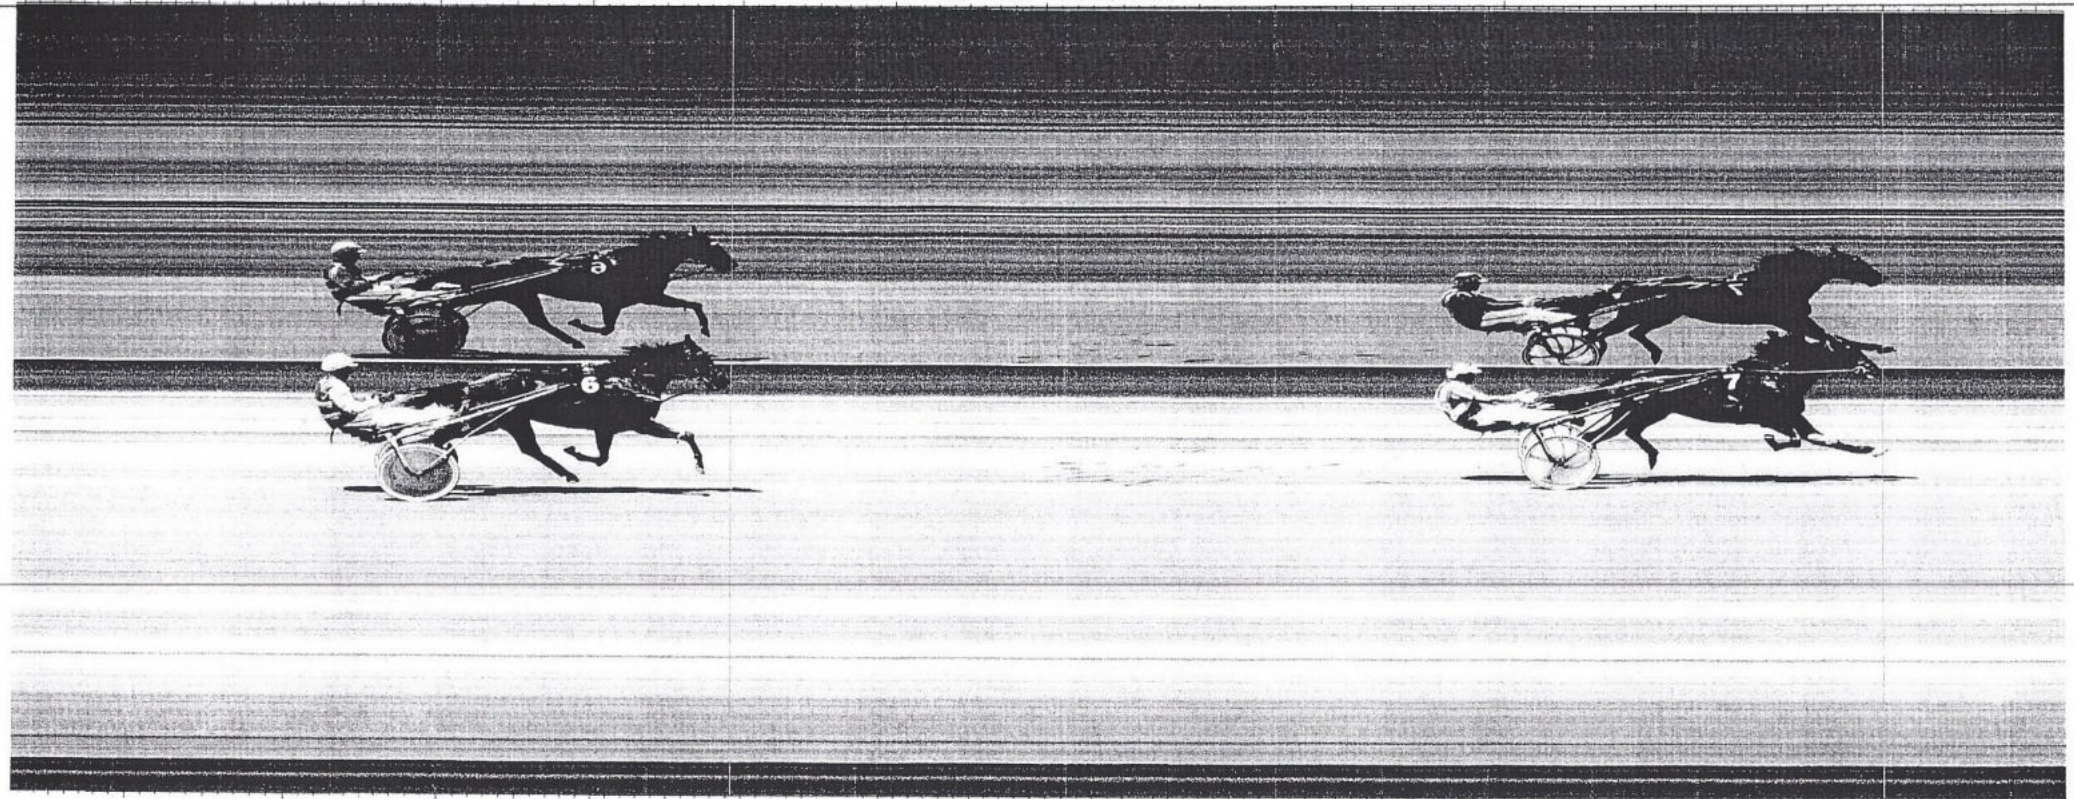

AVENCHES

INSTITUT EQUESTRE NATIONAL AVENCHES

Camera : Scan'O'Vision STAR
 Start : 23.06.2022 12:04:19.4924
 Print : 23.06.2022 12:16:33
 Race ID : 22062301

PRIX D'AVIGNON

3:02.9 3:02.8 3:02.7 3:02.6 3:02.5 3:02.4 3:02.3 3:02.2 3:02.1 3:02.0 3:01.9 3:01.8 3:01.7

AVENCHES

INSTITUT EQUESTRE NATIONAL AVENCHES

Camera : Scan'O'Vision STAR

Start : 23.06.2022 12:28:25.9627

Print : 23.06.2022 12:33:45

Race ID : 22062302

PRIX DE MARSEILLE-BORÉLY

24.2 2:24.1 2:24.0 2:23.9 2:23.8 2:23.7 2:23.6 2:23.5 2:23.4 2:23.3 2:23.2 2:23.1 2:23.0 2:22.9

Camera : Scan'O'Vision STAR

Start : 23.06.2022 13:57:40.5044

Print : 23.06.2022 14:02:29

Race ID : 22062305