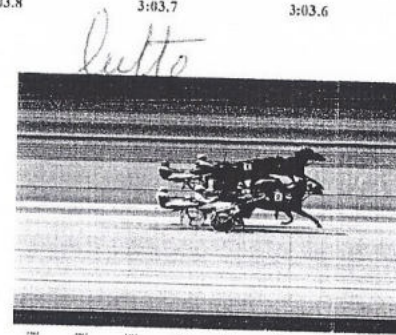

Camera : Scan'O'Vision STAR

Start : 23.06.2022 13:57:40.5044

Print : 23.06.2022 14:02:29

Race ID : 22062305