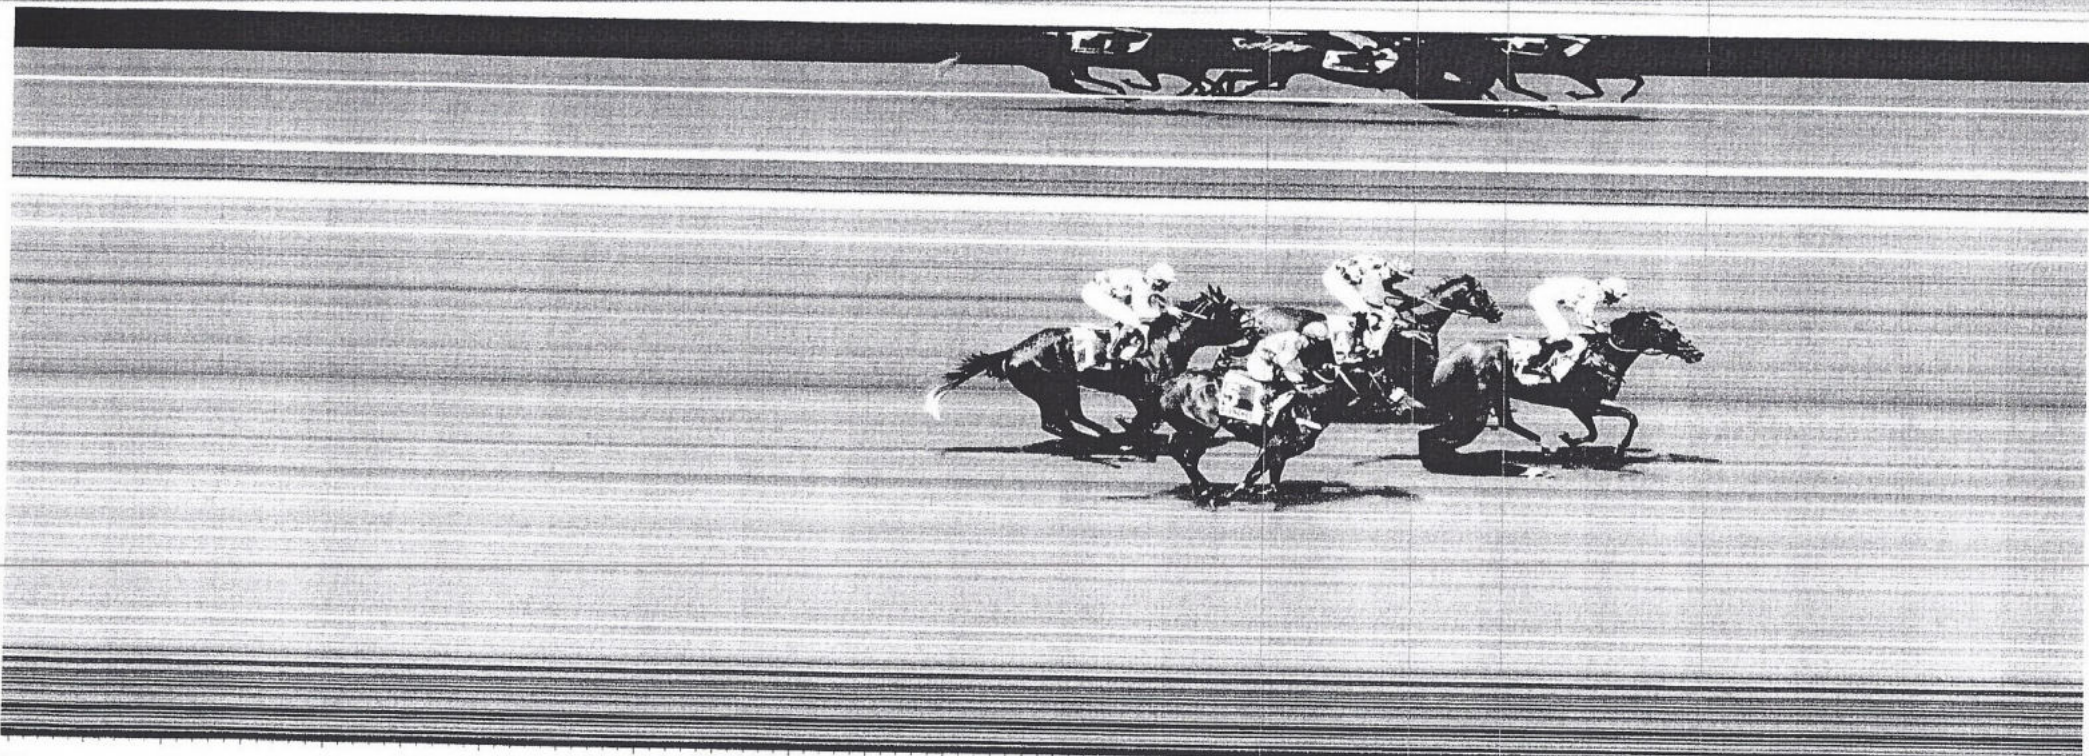

GRANDE PRIX DE MARSEILLE-VIVAUX

42.8   1:42.7   1:42.6   1:42.5   1:42.4   1:42.3   1:42.2   1:42.1   1:42.0   1:41.9   1:41.8   1:41.7   1:41.6   1:41.5

Rang	Doss.	Prénom	Nom	Temps	Flat Distance	Km Red.
1.		BARTHOLDI TONJ	JAZOU	1:41.71		1:03.57
2.		LHEUREUX CLÉME	CORNICHE BAY	1:41.84	3/4 L	1:03.65
3.		VOGT SIBYLLE	OPHELIA	1:41.90	Encolure	1:03.68
4.		GUILBERT NICOLA	REYBUS	1:41.99	1/4 L	1:03.74
5.		KESSLER NADJA	THOMY DEE	1:43.21	6 L	1:04.50
6.		BURGER NADIA	DHALAM	1:43.93	3 1/2 L	1:04.96
7.		PECHEUR MAXIM	JABLONJ	1:45.20	6 L	1:05.75
			BESENYEI FERENC	TBE CAVALIER		

AVENCHES

INSTITUT EQUESTRE NATIONAL AVENCHES