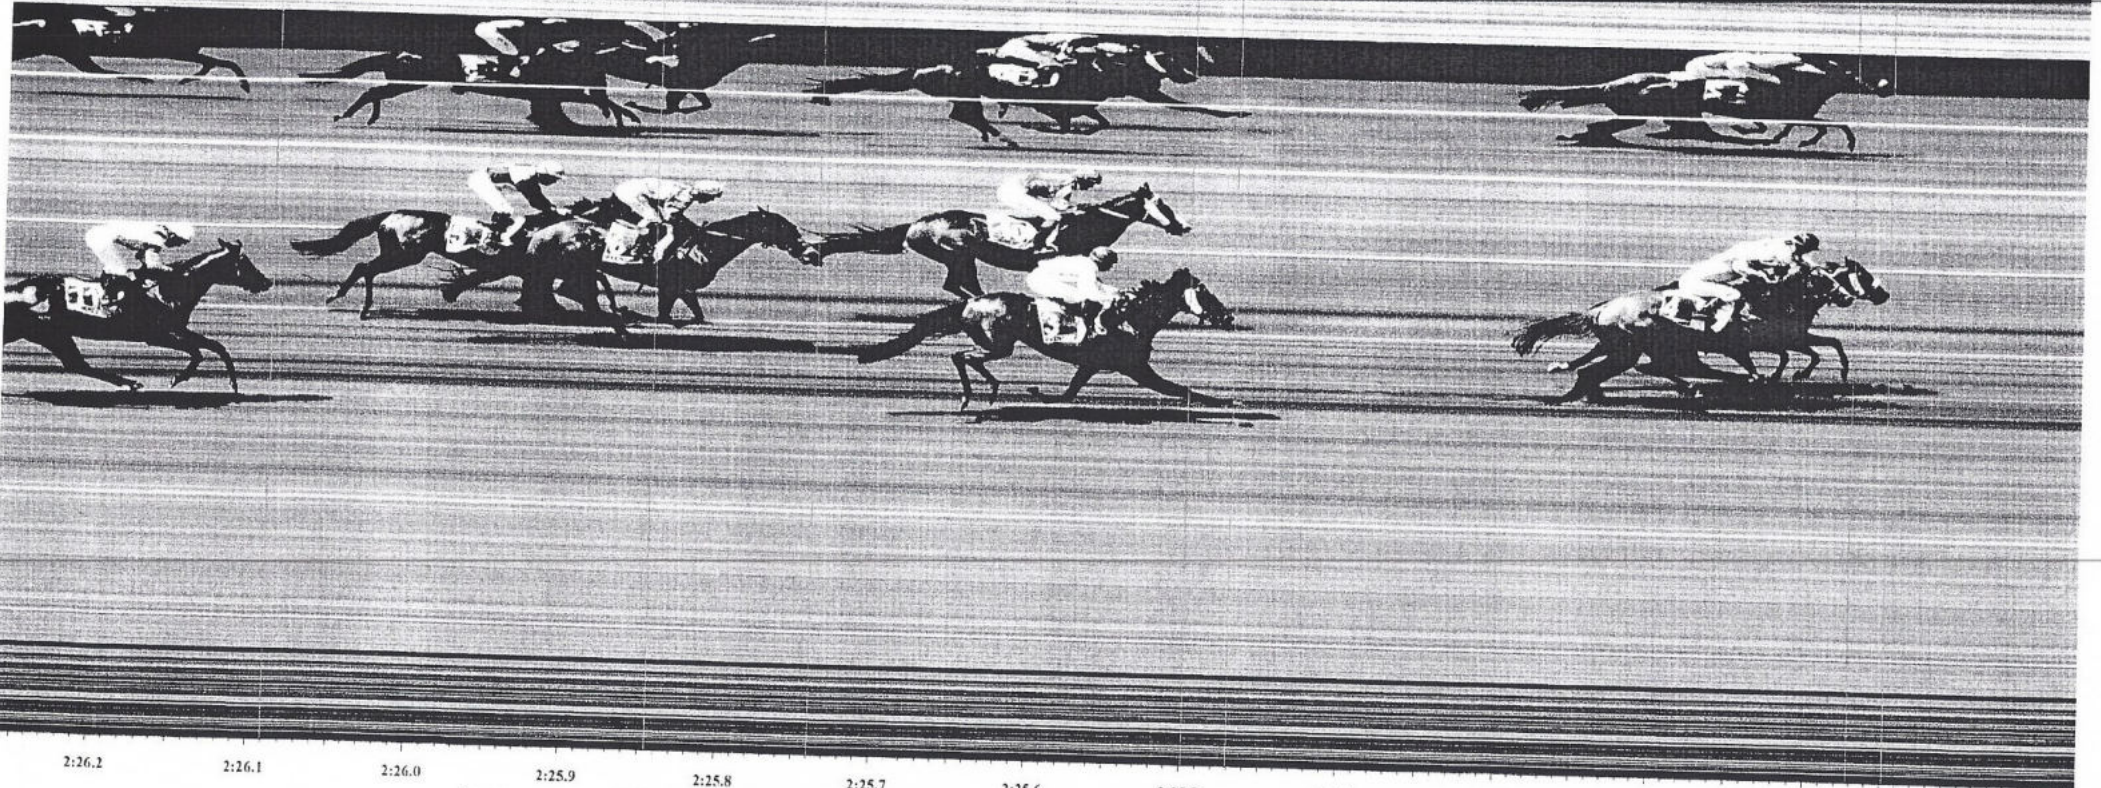

AVENCHES

INSTITUT ÉQUESTRE NATIONAL AVENCHES

Camera : Scan'O'Vision STAR
 Start : 23.06.2022 13:08:01.3874
 Print : 23.06.2022 13:12:37
 Race ID : 22062303

PRIX DE SALON-DE-PROVENCE

Rang	Doss.	Prénom	Nom	Temps	Flat Distance	Km Red.
1.	2	HARNOIS CÉDRIC	AIR SPACE	2:25.04		1:07.46
2.	4	BÜRGIN TIM	ARRINGTON	2:25.07		1:07.47
3.	3	WERDER PABLO	MAISON BLEU	2:25.47	Tete	1:07.66
4.	10	KESSLER NADJA	RAPPELLE MOI	2:25.49	2 L	1:07.67
5.	6	VOGT SIBYLLE	CARYA	2:25.73	Tete	1:07.78
6.	5	LHEUREUX CLÉME	MANAGUA	2:25.84	1 1/4 L	1:07.83
7.	11	LANGHARD JENNY	BILLY THE KID	2:26.09	1/2 L	1:07.94
8.	12	SCHOCH CHERYL	SABAYONNE	2:26.37	1 1/4 L	1:08.08
9.	8	LANGHARD SALLY	SORINA	2:26.37	1 1/2 L	1:08.32
10.	7	ZWAHLEN KARIN	BLUE MEMORIES	2:26.89	Nez	1:08.32
11.	9	PECHEUR MAXIM	ASTRAKHAN	2:30.30	2 1/2 L	1:09.90
12.	1	GUILBERT NICOLA	ZARNIA	2:33.00	Loin	1:11.16

AVENCHES

INSTITUT ÉQUESTRE NATIONAL AVENCHES

Bened

Camera : Scan'O'Vision STAR

Start : 23.06.2022 13:40:14.1479

Print : 23.06.2022 13:46:11

Race ID : 22062304

PRIX DE CAVAILLON

Camera : Scan'O'Vision STAR

Start : 23.06.2022 13:57:40.5044

Print : 23.06.2022 14:02:29

Race ID : 22062305