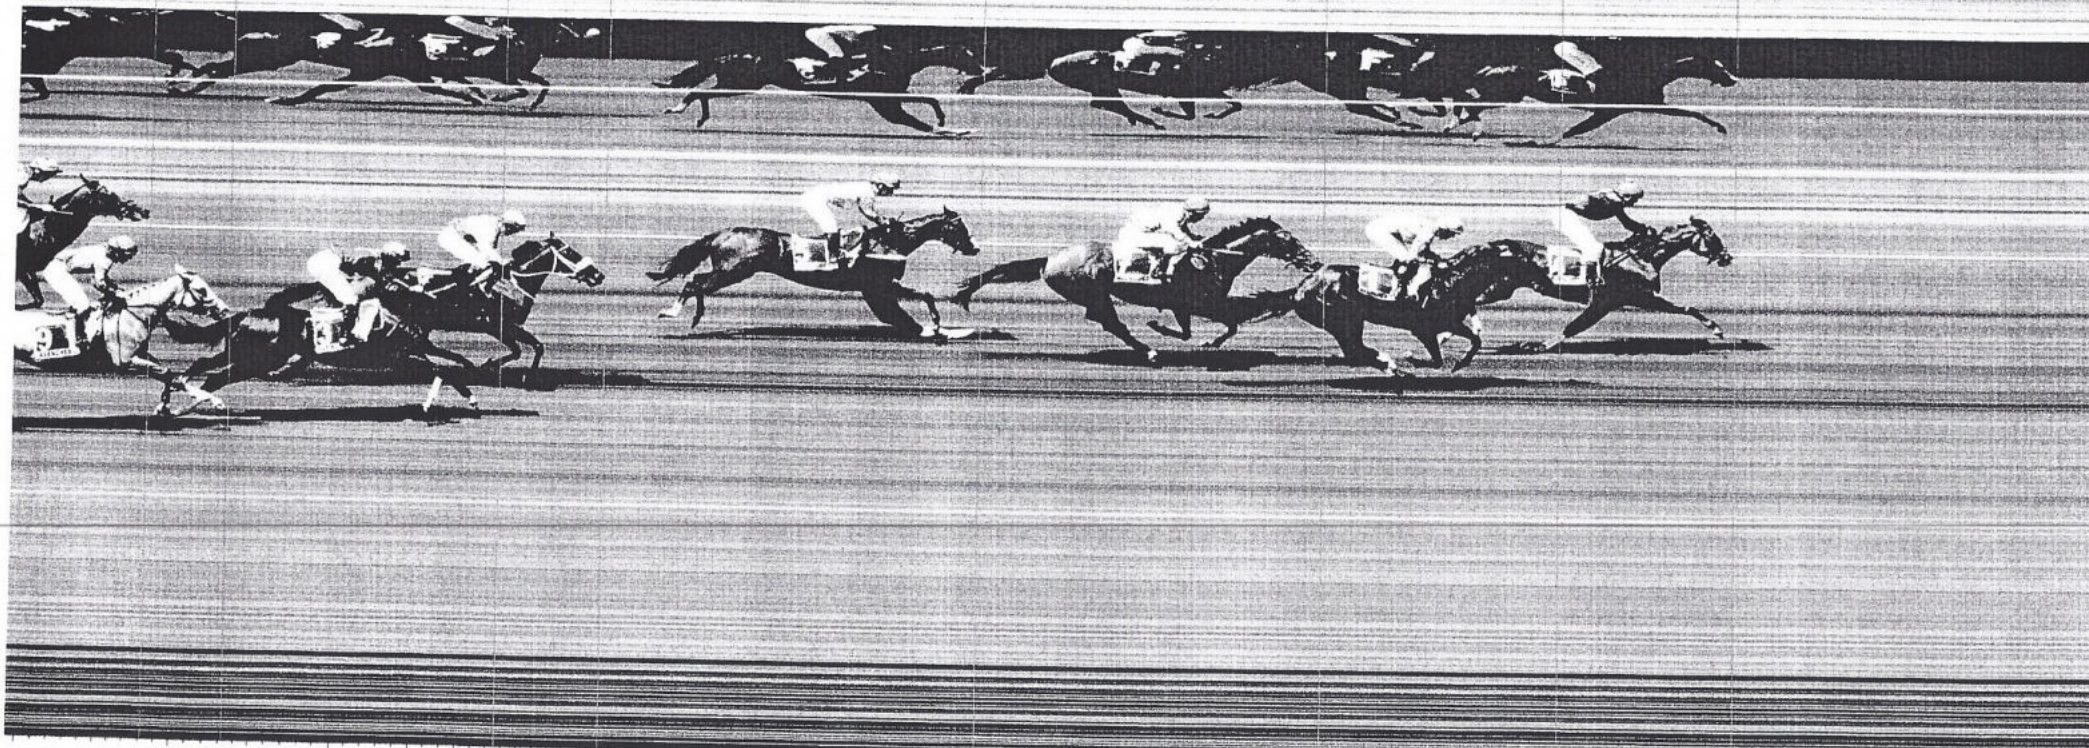

AVENCHES

INSTITUT EQUESTRE NATIONAL AVENCHES

Camera : Scan'O'Vision STAR

Start : 23.06.2022 12:28:25.9627

Print : 23.06.2022 12:33:45

Race ID : 22062302

PRIX DE MARSEILLE-BORÉLY

24.2 2:24.1 2:24.0 2:23.9 2:23.8 2:23.7 2:23.6 2:23.5 2:23.4 2:23.3 2:23.2 2:23.1 2:23.0 2:22.9

AVENCHES

INSTITUT ÉQUESTRE NATIONAL AVENCHES

Camera : Scan'O'Vision STAR
 Start : 23.06.2022 13:08:01.3874
 Print : 23.06.2022 13:12:37
 Race ID : 22062303

PRIX DE SALON-DE-PROVENCE

Rang	Doss.	Prénom	Nom	Temps	Flat Distance	Km Red.
1.	2	HARNOIS CÉDRIC	AIR SPACE	2:25.04		1:07.46
2.	4	BÜRGIN TIM	ARRINGTON	2:25.07		1:07.47
3.	3	WERDER PABLO	MAISON BLEU	2:25.47	Tete	1:07.66
4.	10	KESSLER NADJA	RAPPELLE MOI	2:25.49	2 L	1:07.67
5.	6	VOGT SIBYLLE	CARYA	2:25.73	Tete	1:07.78
6.	5	LHEUREUX CLÉME	MANAGUA	2:25.84	1 1/4 L	1:07.83
7.	11	LANGHARD JENNY	BILLY THE KID	2:26.09	1/2 L	1:07.94
8.	12	SCHOCH CHERYL	SABAYONNE	2:26.37	1 1/4 L	1:08.08
9.	8	LANGHARD SALLY	SORINA	2:26.37	1 1/2 L	1:08.32
10.	7	ZWAHLEN KARIN	BLUE MEMORIES	2:26.89	Nez	1:08.32
11.	9	PECHEUR MAXIM	ASTRAKHAN	2:30.30	2 1/2 L	1:09.90
12.	1	GUILBERT NICOLA	ZARNIA	2:33.00	Loin	1:11.16

Camera : Scan'O'Vision STAR

Start : 23.06.2022 13:57:40.5044

Print : 23.06.2022 14:02:29

Race ID : 22062305