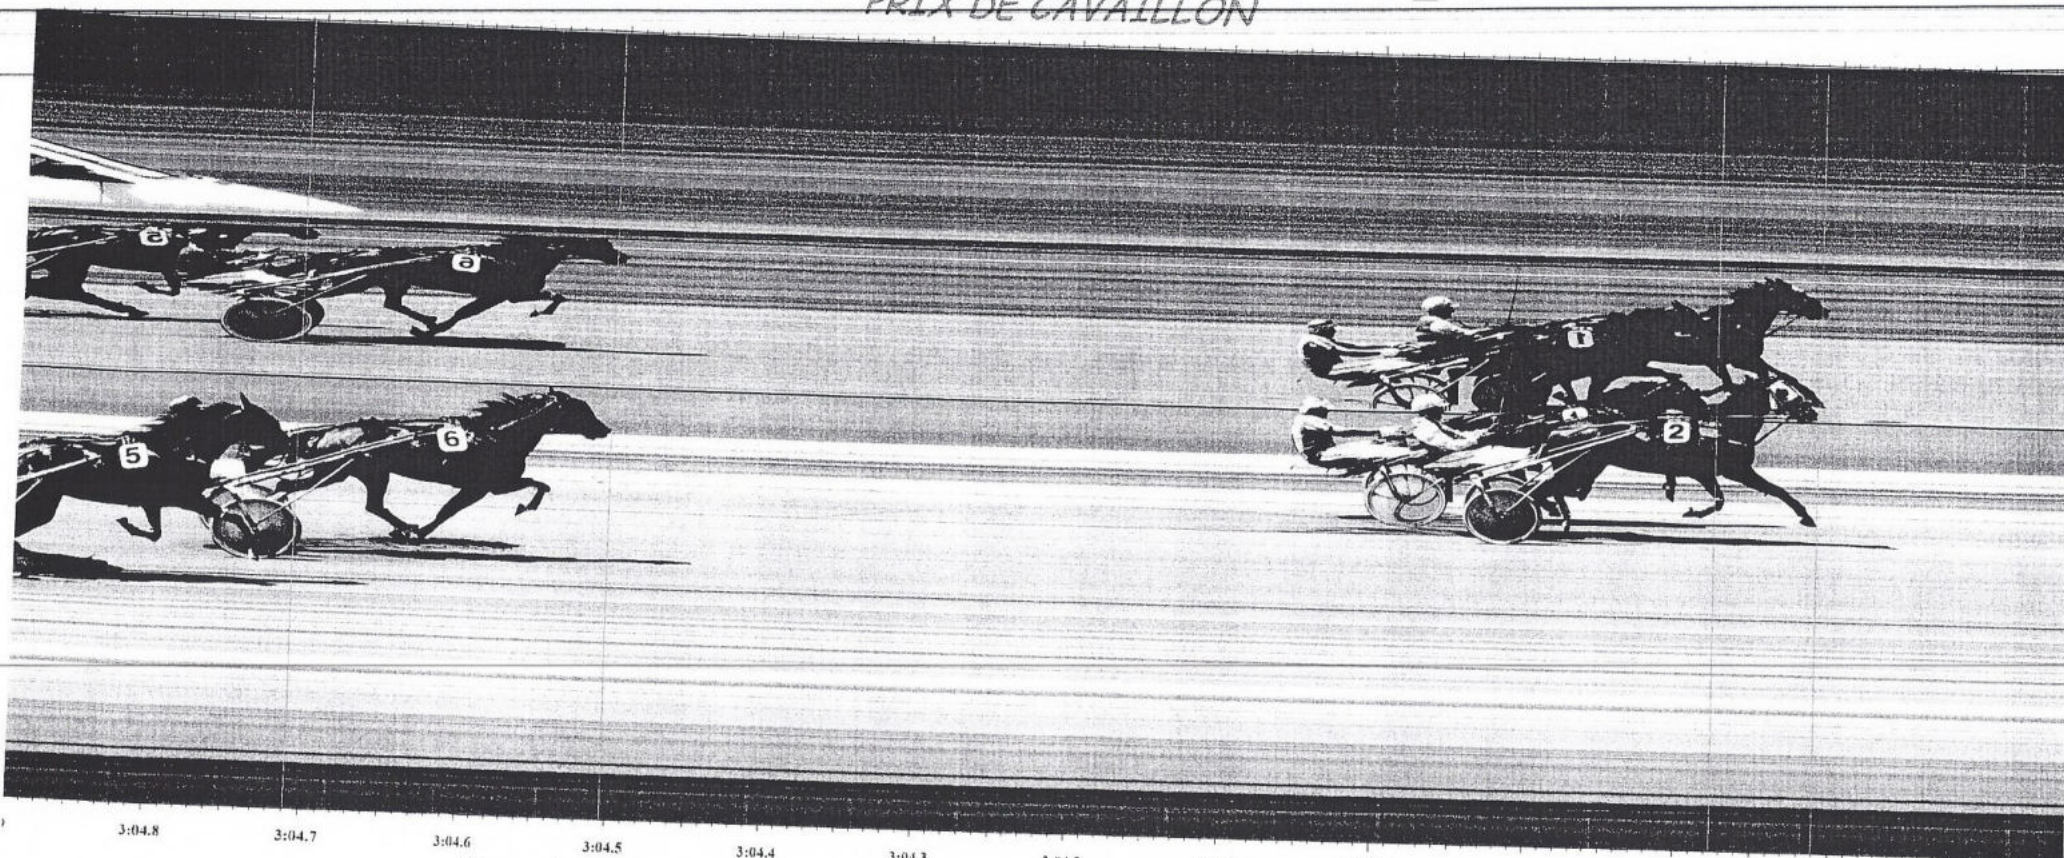

AVENCHES

INSTITUT ÉQUESTRE NATIONAL AVENCHES

Camera : Scan'O'Vision STAR
 Start : 23.06.2022 13:08:01.3874
 Print : 23.06.2022 13:12:37
 Race ID : 22062303

PRIX DE SALON-DE-PROVENCE

Rang	Doss.	Prénom	Nom	Temps	Flat Distance	Km Red.
1.	2	HARNOIS CÉDRIC	AIR SPACE	2:25.04		1:07.46
2.	4	BÜRGIN TIM	ARRINGTON	2:25.07		1:07.47
3.	3	WERDER PABLO	MAISON BLEU	2:25.47	Tete	1:07.66
4.	10	KESSLER NADJA	RAPPELLE MOI	2:25.49	2 L	1:07.67
5.	6	VOGT SIBYLLE	CARYA	2:25.73	Tete	1:07.78
6.	5	LHEUREUX CLÉME	MANAGUA	2:25.84	1 1/4 L	1:07.83
7.	11	LANGHARD JENNY	BILLY THE KID	2:26.09	1/2 L	1:07.94
8.	12	SCHOCH CHERYL	SABAYONNE	2:26.37	1 1/4 L	1:08.08
9.	8	LANGHARD SALLY	SORINA	2:26.37	1 1/2 L	1:08.32
10.	7	ZWAHLEN KARIN	BLUE MEMORIES	2:26.89	Nez	1:08.32
11.	9	PECHEUR MAXIM	ASTRAKHAN	2:30.30	2 1/2 L	1:09.90
12.	1	GUILBERT NICOLA	ZARNIA	2:33.00	Loin	1:11.16

AVENCHES

INSTITUT ÉQUESTRE NATIONAL AVENCHES

Bened

Camera : Scan'O'Vision STAR

Start : 23.06.2022 13:40:14.1479

Print : 23.06.2022 13:46:11

Race ID : 22062304

PRIX DE CAVAILLON

Camera : Scan'O'Vision STAR

Start : 23.06.2022 13:57:40.5044

Print : 23.06.2022 14:02:29

Race ID : 22062305