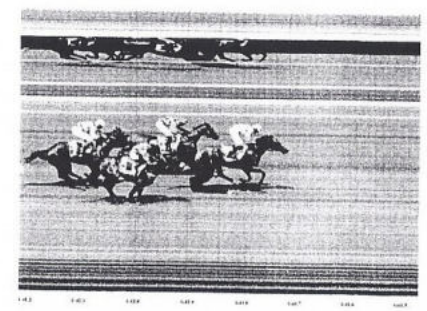

GRANDE PRIX DE MARSEILLE-VIVAUX

42.8 1:42.7 1:42.6 1:42.5 1:42.4 1:42.3 1:42.2 1:42.1 1:42.0 1:41.9 1:41.8 1:41.7 1:41.6 1:41.5

Rang	Doss.	Prénom	Nom	Temps	Flat Distance	Km Red.
1.		BARTHOLDI TONJ	JAZOU	1:41.71		1:03.57
2.		LHEUREUX CLÉME	CORNICHE BAY	1:41.84	3/4 L	1:03.65
3.		VOGT SIBYLLE	OPHELIA	1:41.90	Encolure	1:03.68
4.		GUILBERT NICOLA	REYBUS	1:41.99	1/4 L	1:03.74
5.		KESSLER NADJA	THOMY DEE	1:43.21	6 L	1:04.50
6.		BURGER NADIA	DHALAM	1:43.93	3 1/2 L	1:04.96
7.		PECHEUR MAXIM	JABLONJ	1:45.20	6 L	1:05.75
			BESENYEI FERENC	TBE CAVALIER		

AVENCHES

INSTITUT EQUESTRE NATIONAL AVENCHES

Camera : Scan'O'Vision STAR
 Start : 23.06.2022 12:04:19.4924
 Print : 23.06.2022 12:16:33
 Race ID : 22062301

PRIX D'AVIGNON

3:02.9 3:02.8 3:02.7 3:02.6 3:02.5 3:02.4 3:02.3 3:02.2 3:02.1 3:02.0 3:01.9 3:01.8 3:01.7