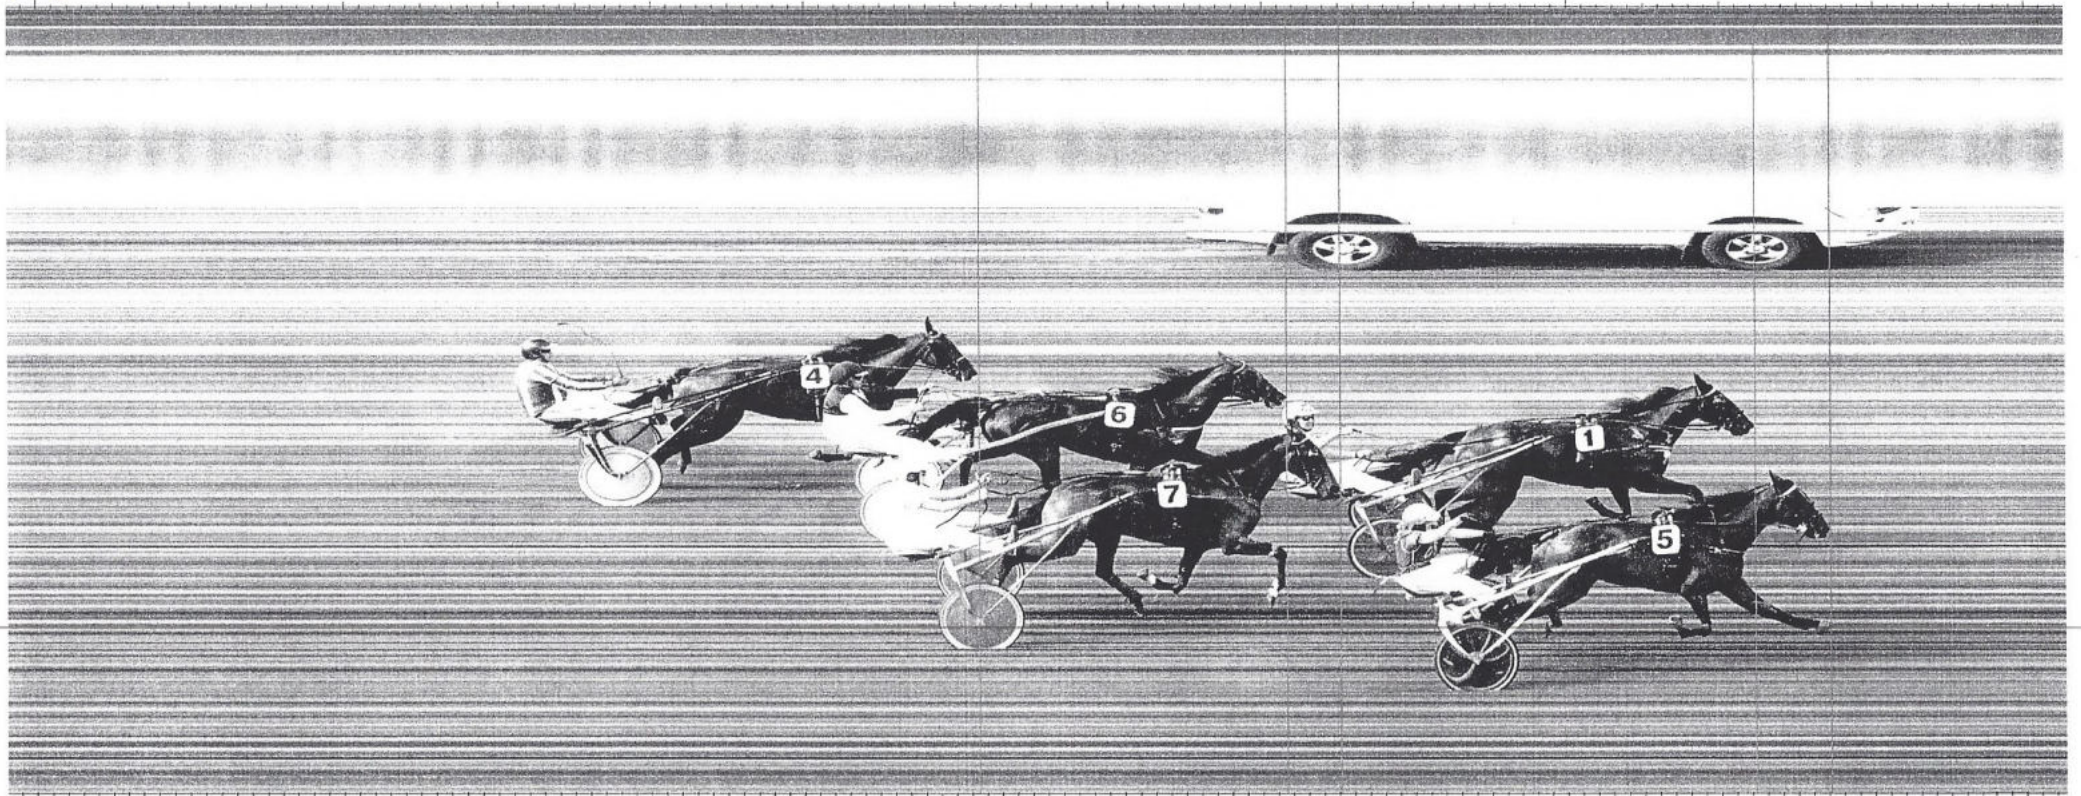

R8

PREIS DER ARV-MITGLIEDER UND BESUCHER DER FFKRUEKE

3:28.0   3:27.9   3:27.8   3:27.7   3:27.6   3:27.5   3:27.4   3:27.3   3:27.2   3:27.1   3:27.0   3:26.9   3:26.8   3:26.7

Rang	Doss. Prénom	Nom	Temps	Flat Distance	Km Red.
1.	5 P. DAVET	BIRBONE ROSS	3:26.82	<i>Sicher</i>	1:22.73
2.	1 J. SEYDOUX	GORKI BRIO	3:26.87	<i>Encloure</i>	1:22.75
3.	7 X. BOVAY	HELIOS DEBAU	3:27.14	1 1/4 L	1:22.86
4.	6 R. FRESNEAU	HARMONY ROSE	3:27.18	<i>Tete</i>	1:22.87
5.	4 P. SCHNEIDER	HIGH NOON	3:27.38	1 L	1:22.95
6.	2 J. VIGNONI	GUSTAVO DE JOM	3:28.43	5 L	1:23.37
7.	9 J.F. JOHNER	HOT STORY	3:29.66	6 L	1:23.86
8.	3 A. HUMBERT	ANNIE FLAME	3:31.72	10 L	1:24.69
9.	8 M. HOCHULI	DHAULAGIRI	3:37.49	<i>Loin</i>	1:27.00

AARAU