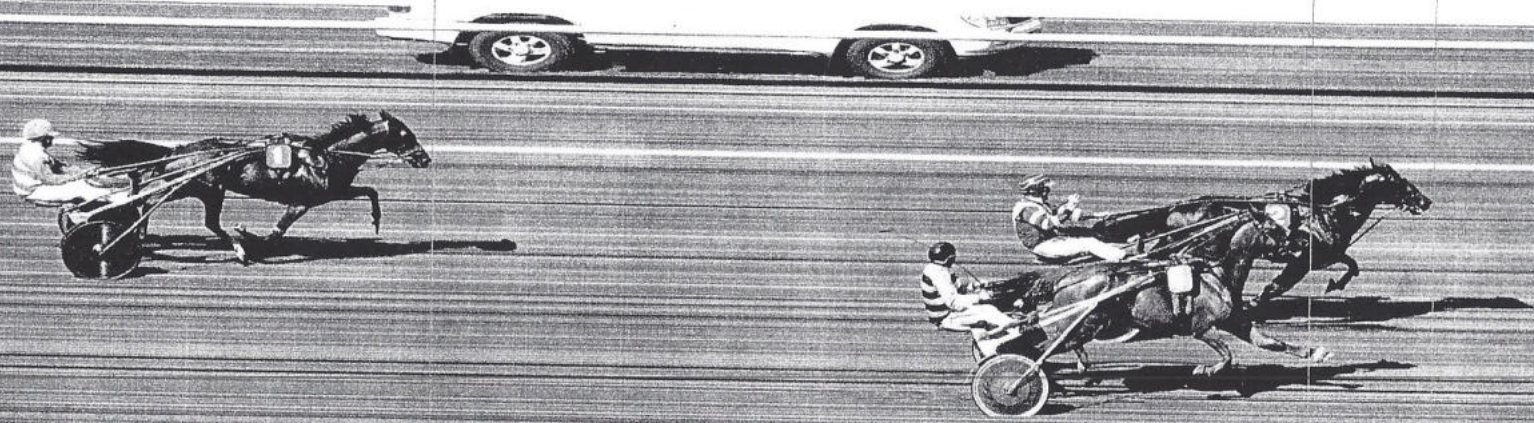

AARAU

S. de l'ille M. K... (handwritten signatures)

INSTITUT ÉQUESTRE NATIONAL - ALENCHES

Camera : Scan'O'Vision STAR
 Start : 04.09.2022 14:18:48.5009
 Print : 04.09.2022 14:23:16
 Race ID : 22090403

R4

14. HERBST GRAND PRIX KANTON AARGAU