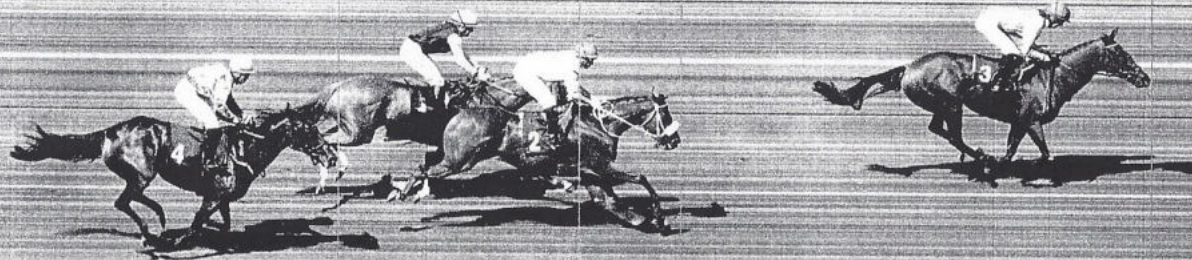

R3

3:01.0   3:00.9   3:00.8   3:00.7   3:00.6   3:00.5   3:00.4   3:00.3   3:00.2   3:00.1   3:00.0   2:59.9   2:59.8   2:59.7

Rang	Doss.	Prénom	Nom	Temps	Flat Distance	Km Red.
1.	3	S. LANGHARD	SCAPPATO	2:59.92	1 1/2 L	1:09.20
2.	2	R. CAMPOS	GARDE ROYALE	3:00.23	1 1/2 L	1:09.32
3.	1	K. ZWAHLEN	FLEUR D'IPANEMA	3:00.30	Encolure	1:09.35
4.	4	T. BÜRGIN	LORENA	3:00.45	3/4 L	1:09.41
5.	5	C. SCHNEIDER	SEACRET	3:01.17	3 1/2 L	1:09.68

AARAU

S. de l'ille   M. K... (handwritten signatures)

INSTITUT ÉQUESTRE NATIONAL - ALENCHES

Camera : Scan'O'Vision STAR
Start : 04.09.2022 14:18:48.5009
Print : 04.09.2022 14:23:16
Race ID : 22090403