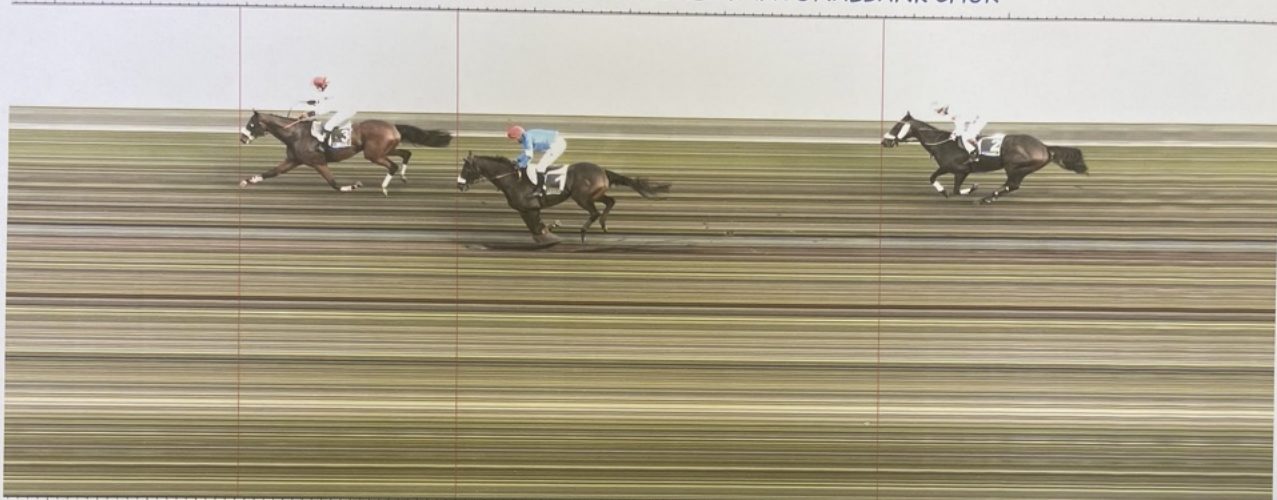

KT

GROSSER PREIS DER GRAUBÜNDNER KANTONALBANK CHUR

5:20.0   5:20.1   5:20.2   5:20.3   5:20.4   5:20.5   5:20.6   5:20.7   5:20.8   5:20.9   5:21.0   5:21.1   5:21.2

Rang	Doss. Prénom	Nom	Temps	Flat Distance	Km Red.
1.	3 J. LEMÉE	FEUX DE BOIS	5:20.19	<i>Steeple</i>	1:16.24
2.	1 T. BEAURAIN	BARACLAAS	5:20.41	1 1/4 L	1:16.29
3.	2 M. HUBER	KERLAZ	5:20.86	2 L	1:16.40
4.	4 I. CHERCHI	IMPETRANT LORD	5:22.65	9 L	1:16.82

MAIENFELD

A. Kappi

INSTITUT EQUESTRE NATIONAL ARDENNOIS