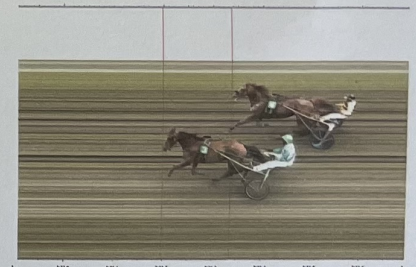

Camera : Scan'O'Vision STAR

Start : 09.10.2022 15:05:29.4006

Print : 09.10.2022 15:11:02

Race ID : 22100906