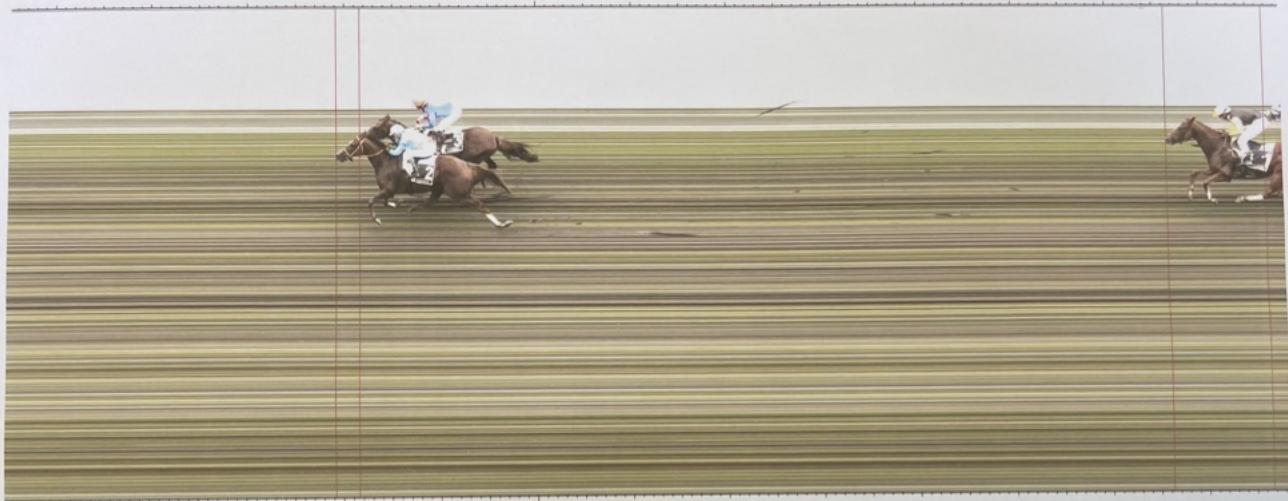

R5

PREIS DOMENIG IMMOBILIEN AG CHUR

3:02.5   3:02.6   3:02.7   3:02.8   3:02.9   3:03.0   3:03.1   3:03.2   3:03.3   3:03.4   3:03.5   3:03.6   3:03.7

Rang	Doss. Prénom	Nom	Temps	Flat Distance	Km Red.
1.	2 T. BÜRGIN	SINGLEDON	3:02.79	Vknf	1:08.98
2.	3 C. L'HEUREUX	SIR VULCANO	3:02.81	Tete	1:08.99
3.	1 N. HELLER	ISPAHAN	3:03.66	4 L	1:09.31
4.	4 S. LANGHARD	ULSTER	3:03.76	1/2 L	1:09.35

MAIENFELD

Alleg

INSTITUT EQUESTRE NATIONAL d'YVERCHES