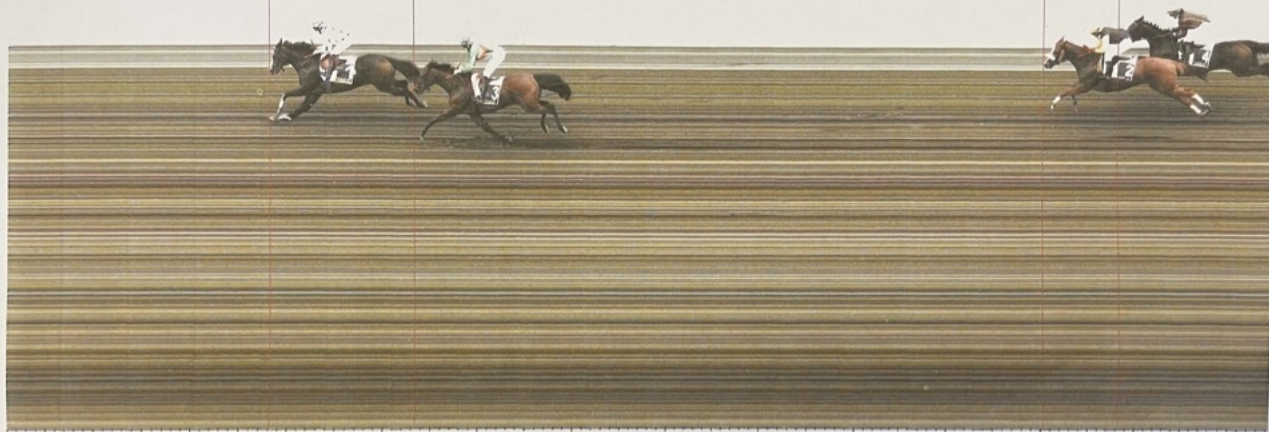

R3

PREIS DES KANTONS GRAUBÜNDEN

Rang	Doss.	Prénom	Nom	Temps	Flat Distance	Km Red.
1.	1	C. LHEUREUX	VALLEE DES FLEU	2:28.38	SICHER	1:10.66
2.	3	P. WERDER	HAUTOT	2:28.53	3/4 L	1:10.73
3.	2	N. HELLER	FLEUR D'IPANEMA	2:29.20	3 1/2 L	1:11.05
4.	4	S. LANGHARD	DANCIN BOY	2:29.28	1/4 L	1:11.09

MAIENFELD

INSTITUT EQUESTRE NATIONAL - WENCHES