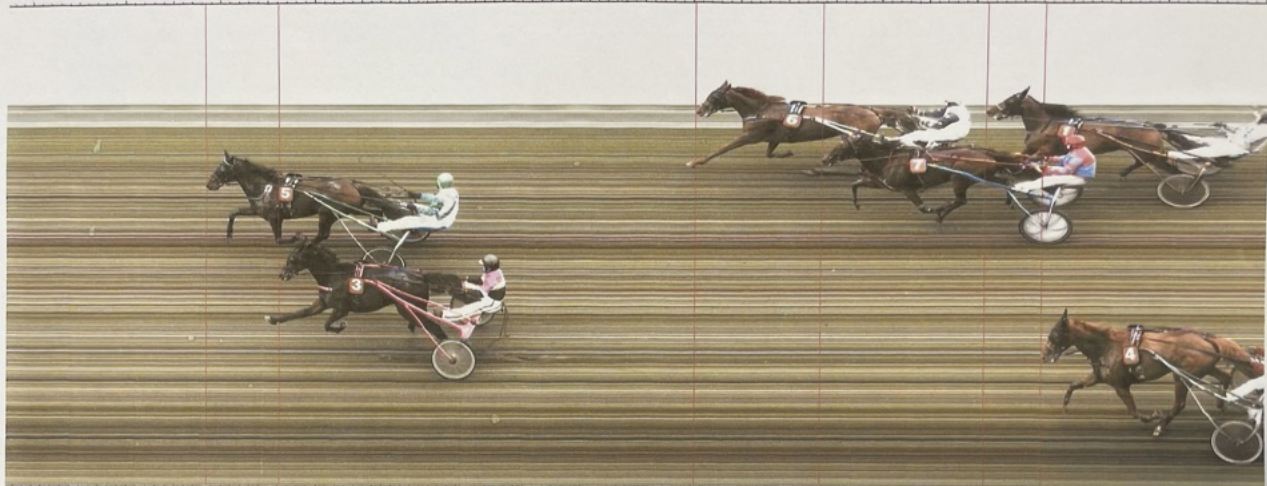

PREIS DES CASINO BAD RAGAZ

3:26.5   3:26.6   3:26.7   3:26.8   3:26.9   3:27.0   3:27.1   3:27.2   3:27.3   3:27.4   3:27.5   3:27.6   3:27.7   3:27.8

Rang	Doss.	Prénom	Nom	Temps	Flat Distance	Km Red.
1.	5	J. SEYDOUX	GORKI BRIO	3:26.68	Km P²	1:24.36
2.	3	B. WOITON	RONIN	3:26.76	Encolure	1:24.39
3.	6	J. VIGNONI	GUSTAVO DE JOM	3:27.20	2 L	1:24.57
4.	7	N. SCHNEIDER	ERICEIRA	3:27.33	3/4 L	1:24.63
5.	1	P. SCHNEIDER	HIGH NOON	3:27.51	1 L	1:24.70
6.	4	P. DAVET	HALL DESTIN	3:27.57	Encolure	1:24.72
7.	2	H. BRACHER	HEY SOUL SISTER	3:29.55	10 L	1:25.53
	8	G. SCHULTHESS	DESTRO FERM	DG		

MAIENFELD

INSTITUT ÉQUESTRE NATIONAL - BENCHES

Ca. Kaeji

P. J. G.