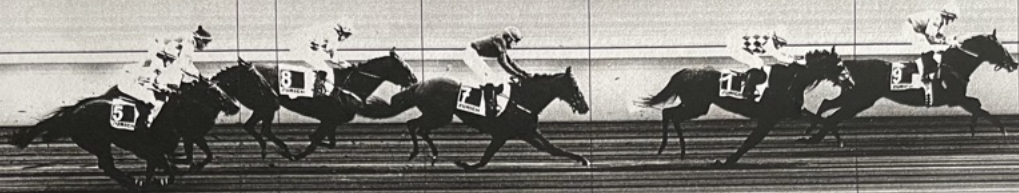

R5

PREIS DER COMPASS GROUP

1:07.1   1:07.0   1:06.9   1:06.8   1:06.7   1:06.6   1:06.5   1:06.4   1:06.3   1:06.2   1:06.1   1:06.0   1:05.9   1:05.8

Rang	Doss. Prénom	Nom	Temps	Flat Distance	Km Red.
1.	9 F. BESENYEI	LORENA	2:05.92		1:09.96
2.	1 F. LEFEBVRE	REYBUS	2:06.09	<i>1/2 L</i>	1:10.06
3.	7 T. BÜRGIN	STEP UP	2:06.38	1 1/2 L	1:10.21
4.	8 C. SCHNYDER	JAZOU	2:06.55	1 L	1:10.31
5.	2 N. GUILBERT	SOUTH CAROLINA	2:06.71	3/4 L	1:10.40
6.	5 S. LANGHARD	PRETTY SUZIE	2:06.75	Encloure	1:10.42
7.	6 C. SCHNEIDER	JOURNEY FLASH	2:07.18	2 L	1:10.66
8.	3 P. WERDER	CENTA	2:10.59	Loin	1:12.55

DIELSDORF

INSTITUT ÉQUESTRE NATIONAL DE VENISSIES

T. Bonnet

liw