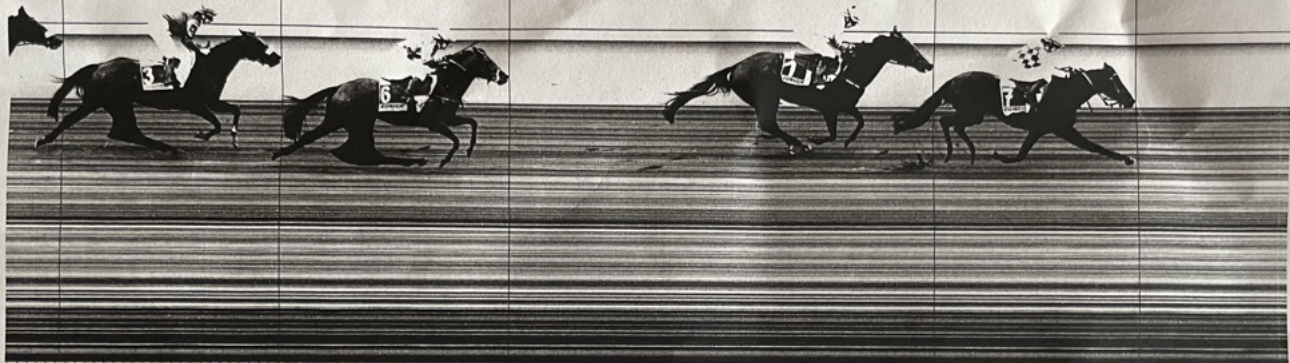

DIELSDORF

T. Bonnet

LiW

Camera : Scan'O'Vision STAR
 Start : 23.10.2022 13:03:48.4178
 Print : 23.10.2022 13:08:41
 Race ID : 22102301

R2
PREIS DES ST. LEGER CLUB'S UND DER COMPASS GROUP -

2:51.8 2:50.9 2:50.8 2:50.7 2:50.6 2:50.5 2:50.4 2:50.3 2:50.2 2:50.1 2:50.0 2:49.9 2:49.8 2:49.7