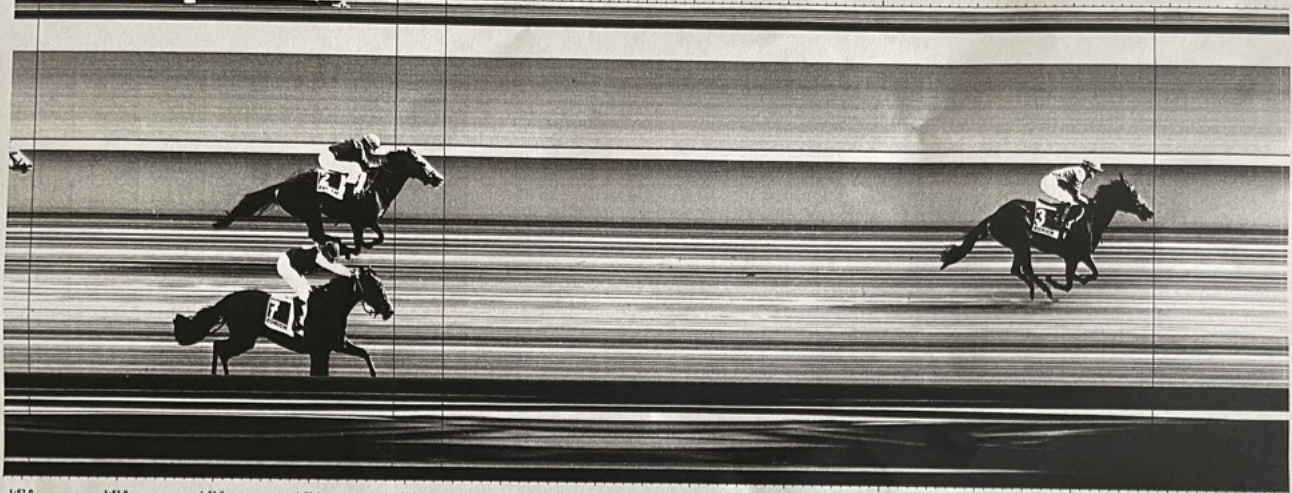

R23

CRITÉRIUM DER 2-JÄHRIGEN - PREIS DES RENNVEREINS Z

1:52.9   1:52.8   1:52.7   1:52.6   1:52.5   1:52.4   1:52.3   1:52.2   1:52.1   1:52.0   1:51.9   1:51.8   1:51.7   1:51.6

Rang	Doss. Prénom	Nom	Temps	Flat Distance	Km Red.
1.	3 J. LANGHARD	ROCK THIS WAY	1:51.71		
2.	2 T. BÜRGIN	KOOL TOO	1:52.46	3 1/2 L	1:10.29
3.	7 C. HARNOIS	CALANDA	1:52.51	Encolure	1:10.32
4.	1 C. LHEUREUX	PERFECT WAY	1:52.89	2 L	1:10.56
5.	4 K. ZWAHLEN	LENOIR	1:53.35	2 1/2 L	1:10.85
6.	5 F. LEFEBVRE	CATCHING FIRE	1:53.69	1 3/4 L	1:11.06
	6 N. GUILBERT	MONTE CASTELO	TBE CAVALIER		

DIELSDORF

INSTITUT EQUESTRE NATIONAL - BRUXELLES

A. Boms

Liw