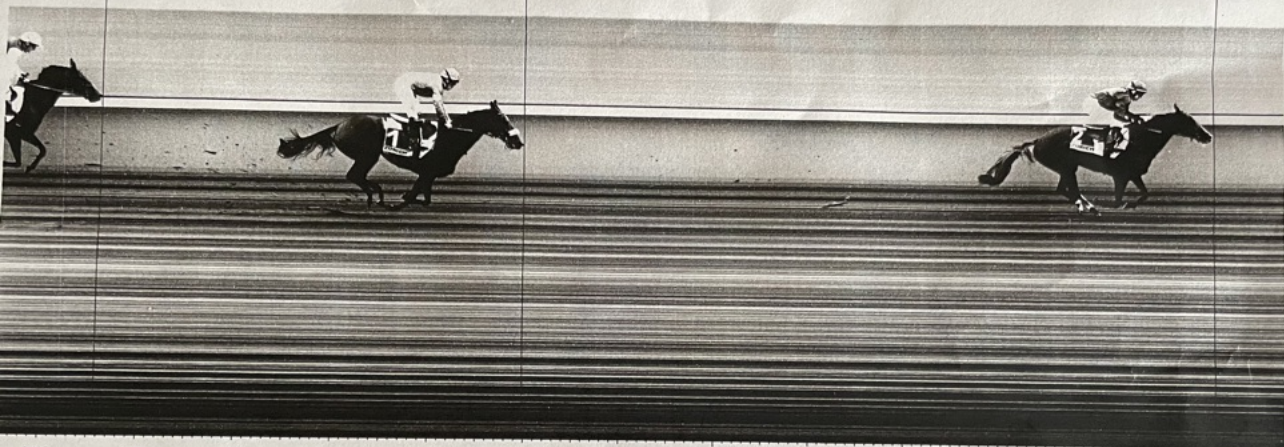

PREIS DER HOTZ ELEKTRO AG. ELTAG AG UND QUALITY PE

Rang	Doss. Prénom	Nom	Temps	Flat Distance	Km Red.
1.	2 C. SCHNYDER	ABRAMS CREEK	2:43.47		1:11.08
2.	1 C. LHEUREUX	GOSHA	2:44.20	3 1/2 L	1:11.39
3.	6 C. HARNOIS	MYRINA	2:44.64	2 L	1:11.58
4.	4 P. WERDER	SIR VULCANO	2:47.01	Loin	1:12.62
5.	8 C. SCHNEIDER	WAYWAY	2:47.69	3 1/2 L	1:12.91
6.	9 N. GUILBERT	SEACRET	2:48.12	2 L	1:13.10
7.	5 K. ZWAHLEN	ENJOY VIJAY	2:50.07	10 L	1:13.94
8.	7 J. LANGHARD	PLAY ALL DAY	2:51.72	8 L	1:14.66

DIELSDORF

T. Bonnet

LiW