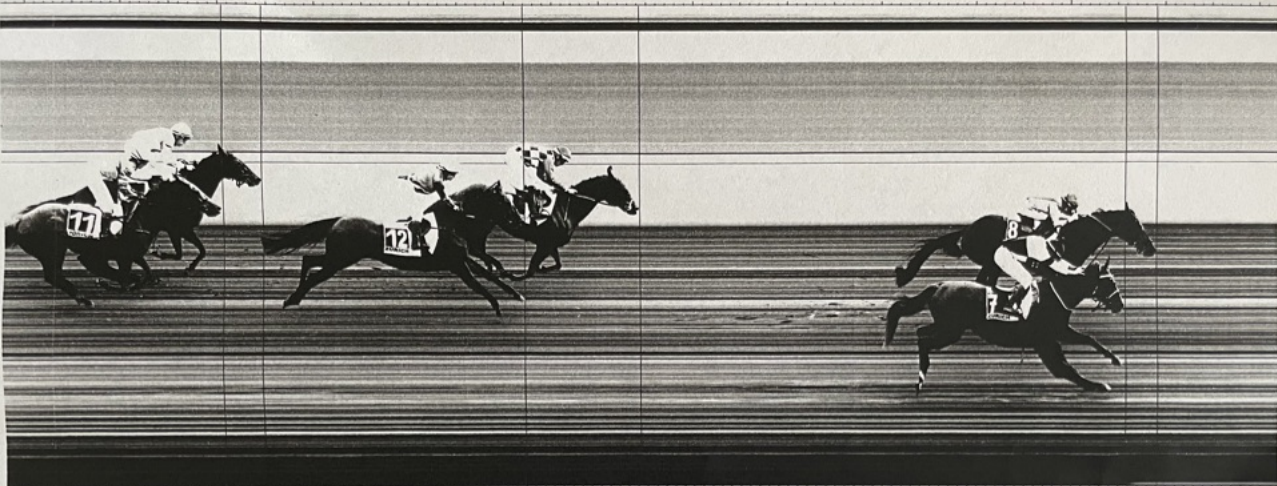

PREIS DER MEDIARENT UND DER ZISCH AG

2:08.1   2:08.0   2:07.9   2:07.8   2:07.7   2:07.6   2:07.5   2:07.4   2:07.3   2:07.2   2:07.1   2:07.0   2:06.9   2:06.8

Rang	Doss. Prénom	Nom	Temps	Flat Distance	Km Red.
1.	8 F. BESENYEI	SCOTSH CLUB	2:06.90		1:10.51
2.	7 N. GUILBERT	SABAYONNE	2:06.94	<i>Henry</i> Teta	1:10.52
3.	2 C. LHEUREUX	CORNICHE BAY	2:07.45	2 1/2 L	1:10.81
4.	12 T. BARTHOLDI	JASHIBA	2:07.58	1 1/2 L	1:10.88
5.	6 T. BÜRGIN	JABLONJ	2:07.85	1 1/2 L	1:11.03
6.	11 J. RÜEGG	ARRINCTON	2:07.89	Encolure	1:11.05
7.	10 J. LANGHARD	SORINA	2:08.84	5 L	1:11.58
8.	13 K. ZWAHLEN	TRAIANUS	2:10.87	10 L	1:12.71
9.	5 S. LANGHARD	DANCIN BOY	2:11.27	2 L	1:12.93
10.	3 P. WERDER	QADAN	2:12.23	5 L	1:13.47
11.	1 J. LEMÉE	DE BLAZOON	2:12.79	3 L	1:13.77

DIELSDORF

INSTITUT EQUESTRE NATIONAL - VENCHES

G. Bonnet

Liw