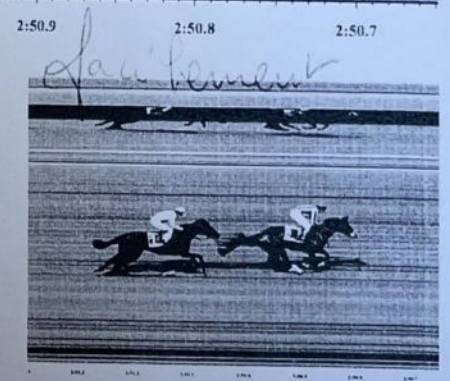

AVENCHES

INSTITUT ÉQUESTRE NATIONAL AVENCHES

Camera : Scan'O'Vision STAR

Start : 21.04.2023 11:20:05.7993

Print : 21.04.2023 11:28:53

Race ID : 23042101

PRIX DE DEAUVILLE

2:34.6 2:34.5 2:34.4 2:34.3 2:34.2 2:34.1 2:34.0 2:33.9 2:33.8 2:33.7