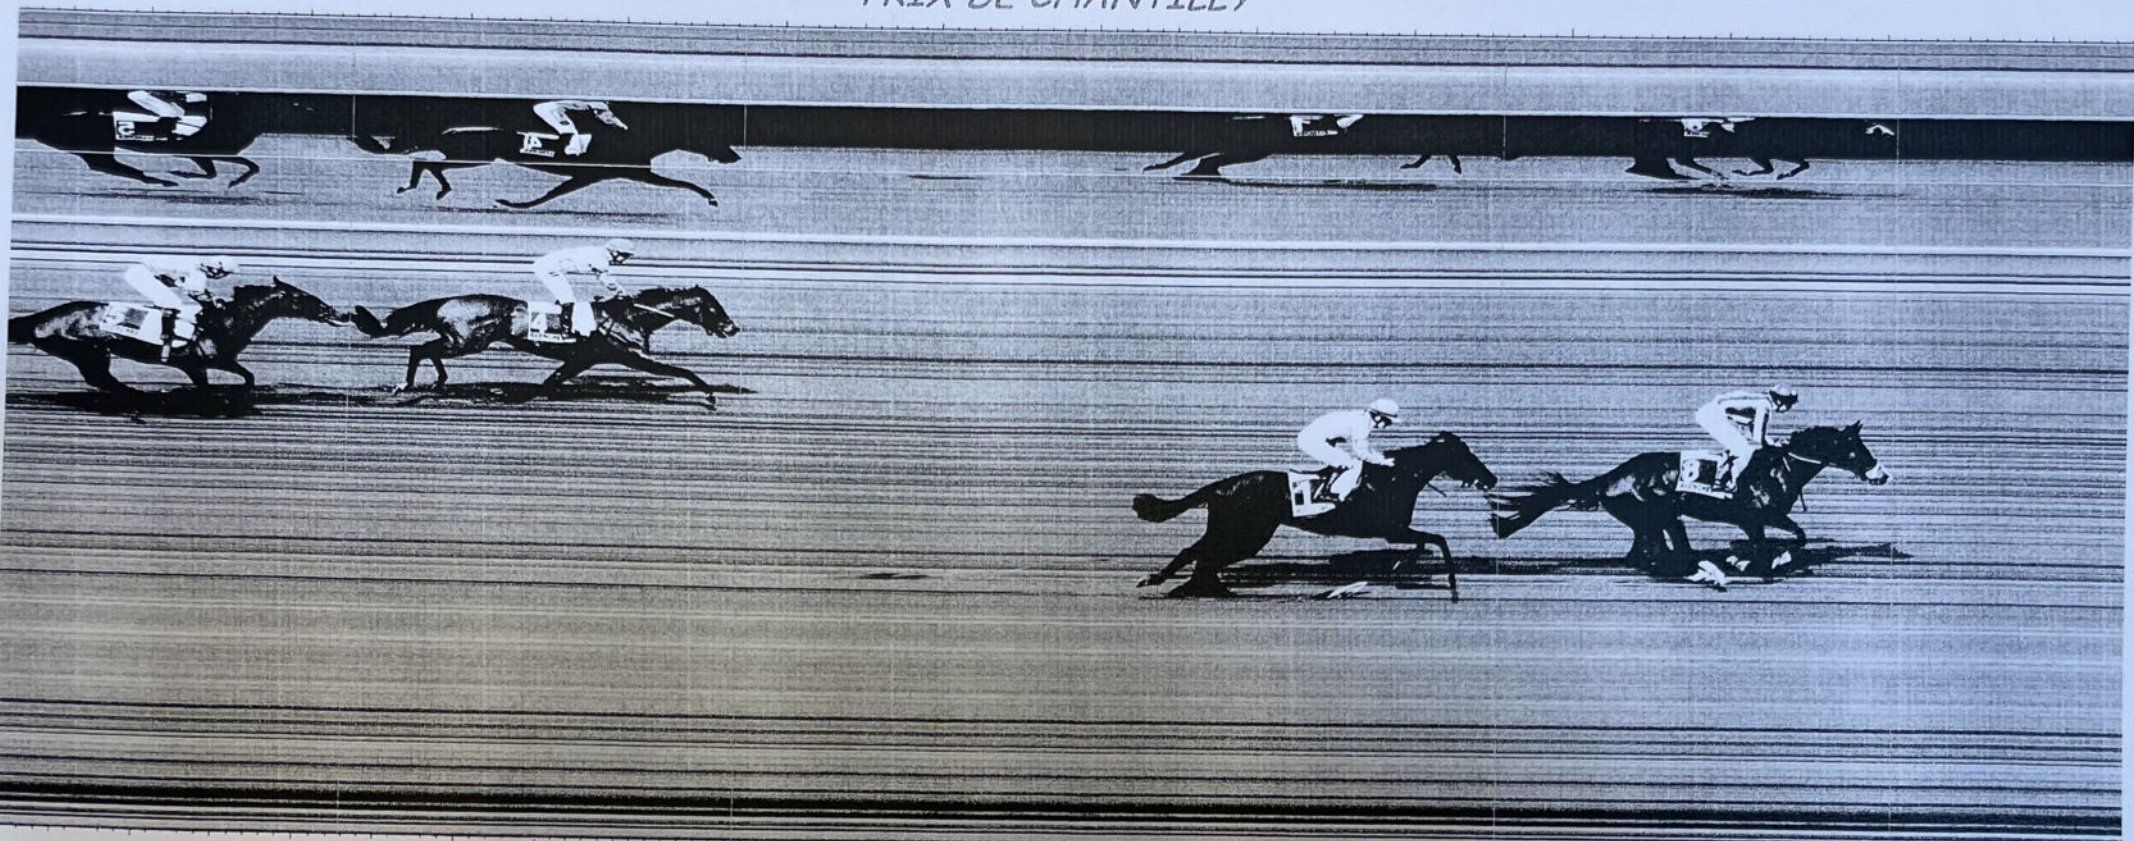

PRIX DE CHANTILLY

2:51.9   2:51.8   2:51.7   2:51.6   2:51.5   2:51.4   2:51.3   2:51.2   2:51.1   2:51.0   2:50.9   2:50.8   2:50.7

Rang	Doss.	Prénom	Nom	Temps	Flat Distance	Km Red.
1.	8	SCHNYDER CECILI	ALACON	2:50.79		1:11.16
2.	1	LANGHARD JENNY	HERICOURT	2:51.04	1 1/4 L	1:11.26
3.	4	JANACEK VACLAV	SEACRET	2:51.52	2 1/2 L	1:11.46
4.	5	SCHNEIDER CARI	LORENA	2:51.77	1 1/4 L	1:11.57
5.	6	BÜRGIN TIM	MORGAN LE FAY	2:52.27	2 1/2 L	1:11.78
6.	2	GUILBERT NICOLA	TAIGA ARC	2:52.62	1 3/4 L	1:11.92
7.	3	LANGHARD SALLY	SCAPPATO	2:53.72	5 L	1:12.38
8.	7	LHEUREUX CLÉME	JASCARPONE	2:55.21	7 L	1:13.00

AVENCHES

INSTITUT ÉQUESTRE NATIONAL AVENCHES