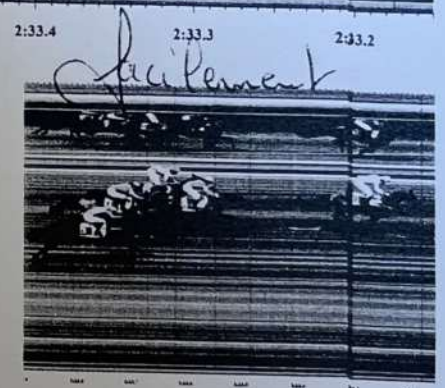

Camera : Scan'O'Vision STAR

Start : 21.04.2023 11:51:04.3181

Print : 21.04.2023 11:59:51

Race ID : 23042102