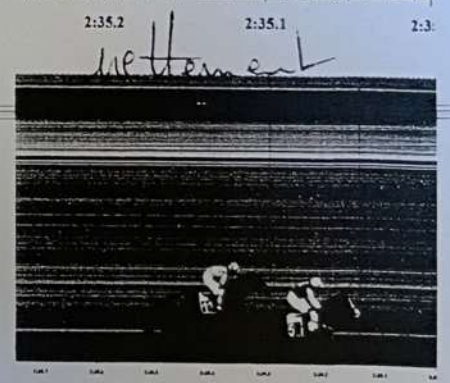

Camera : Scan'O'Vision STAR
Start : 21.04.2023 12:56:10.0134
Print : 21.04.2023 13:05:22
Race ID : 23042104