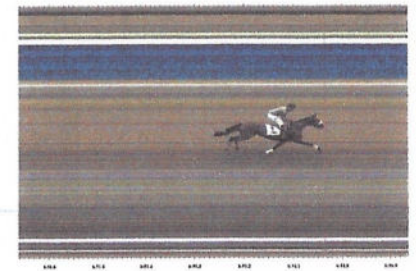

6:52.2   6:52.1   6:52.0   6:51.9   6:51.8   6:51.7   6:51.6   6:51.5   6:51.4   6:51.3   6:51.2   6:51.1   6:51.0   6:50.9

Rang	Doss.	Prénom	Nom	Temps	Flat Distance	Km Red.
1.	1	R. MAYEUR	ETOILE DES VERN	6:51.03	<i>Obstacle</i>	1:33.42
2.	5	T. BEURAIN	GUARDAMAR	6:51.69	3 1/2 L	1:33.57
3.	2	C. SMEULDERS	ROYAL DEVIL	6:52.77	5 L	1:33.81
4.	3	J. LEMÉE	PERSIAN DOLL	6:53.20	2 L	1:33.91

AARAU

INSTITUT EQUESTRE NATIONAL AVENCHES

G. Bouchard

H. Kaegy