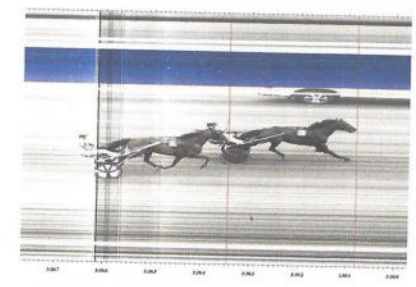

Camera : Scan'O'Vision STAR
Start : 27.08.2023 15:21:30.2014
Print : 27.08.2023 15:27:22
Race ID : 23082704