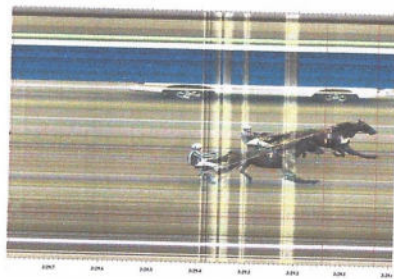

Camera : Scan'O'Vision STAR
Start : 27.08.2023 13:18:56.3314
Print : 27.08.2023 13:36:05
Race ID : 23082701