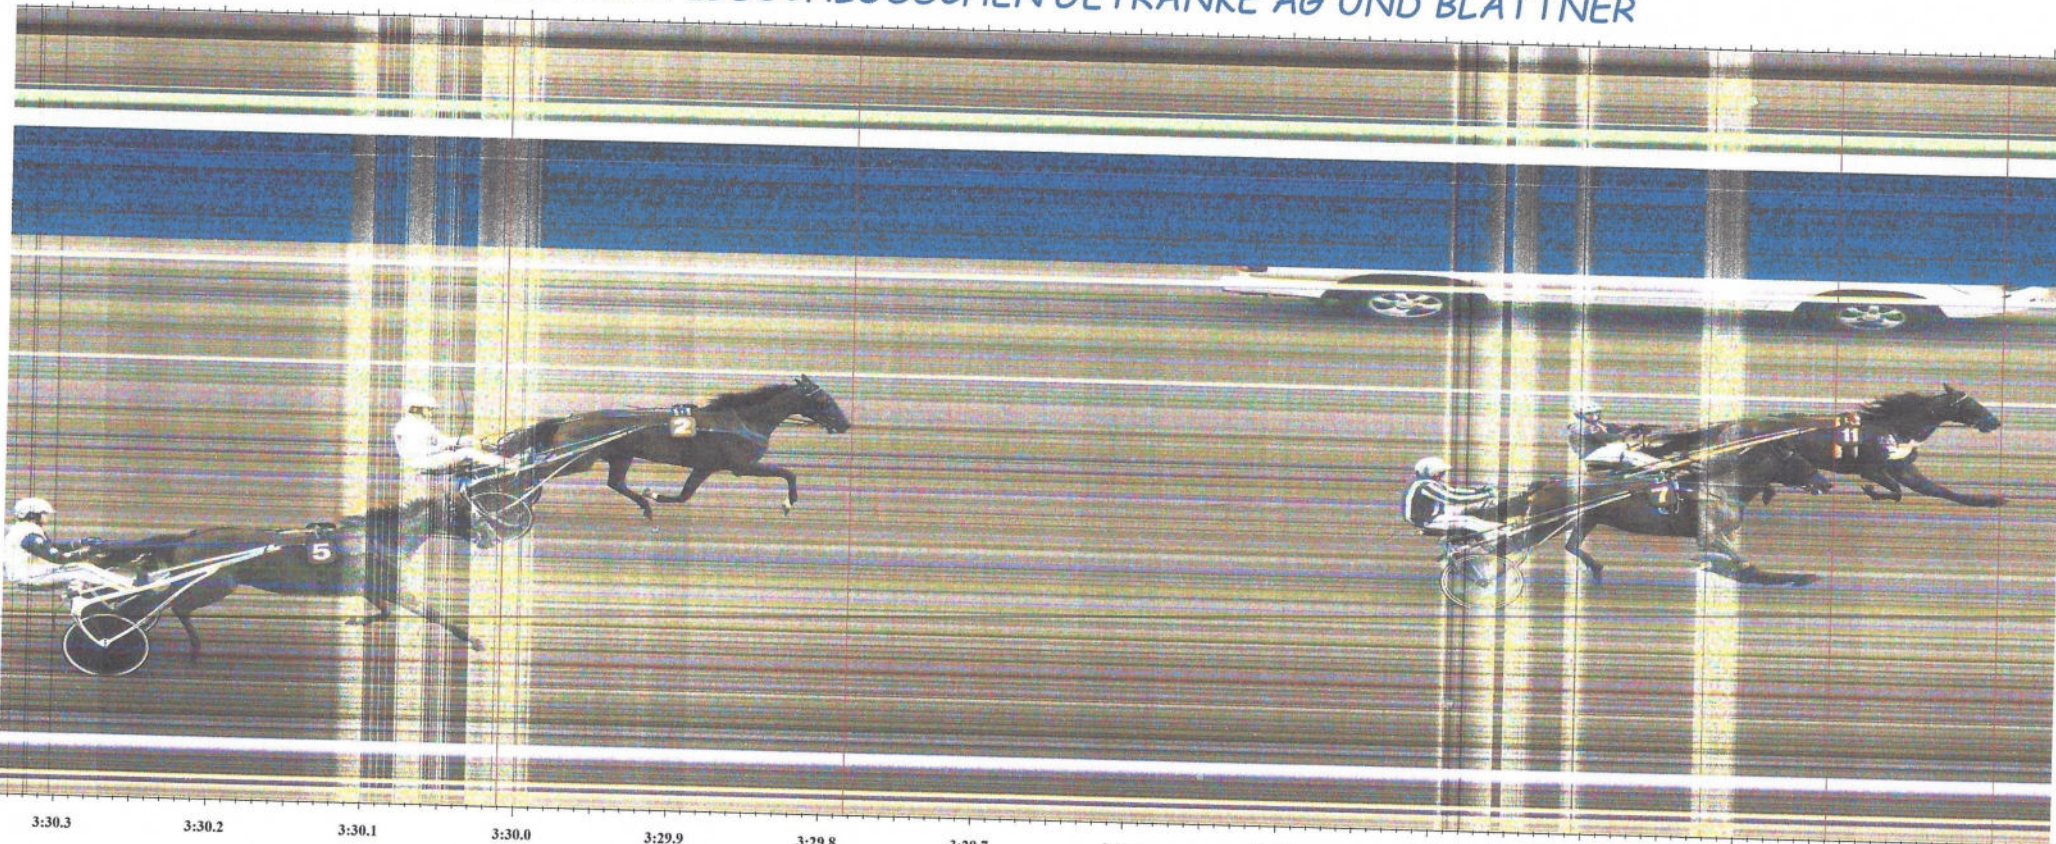

R1

PREIS DER FELDSCHLÖSSCHEN GETRÄNKE AG UND BLATTNER

3:30.3 3:30.2 3:30.1 3:30.0 3:29.9 3:29.8 3:29.7 3:29.6 3:29.5 3:29.4 3:29.3 3:29.2 3:29.1 3:29.0

Rang	Doss.	Prénom	Nom	Temps	Flat Distance	Km Red.
1.	11	E. HIRT	GORKI BRIO	3:29.02		1:23.61
2.	7	L. FERRO	HIGH NOON	3:29.13	<i>Kaugel</i>	1:23.66
3.	2	X. BOVAY	HELIOS DEBAU	3:29.78	1/2 L	1:23.91
4.	5	J. VIGNONI	GUSTAVO DE JOM	3:30.01	3 L	1:24.00
5.	12	J.F. JOHNER	HOT STORY	3:31.57	1 1/4 L	1:24.63
6.	13	S. SONNBAUER	POWERFUL PS	3:31.83	8 L	1:24.73
7.	6	R. FRESNEAU	HARMONY ROSE	3:31.84	1 1/4 L	1:24.74
8.	4	Q. BLANC	DILUNE DU SOLEI	3:31.99	CRT Tete	1:24.80
9.	8	M.A. BOVAY	GRAND RIVER	3:32.26	3/4 L	1:24.91
10.	10	S. KRÜSI	GO FOR JET	3:33.04	1 1/4 L	1:25.22
11.	9	R. PUJOL	LIVI OHIO H.M.	3:34.04	4 L	1:25.62
12.	3	G. KIS	FORTUNA FIGHTE	3:34.07	5 L	1:25.63
13.	1	C. PITTET	HELLO MISS	3:34.53	Tete	1:25.82
					2 1/2 L	1:25.82

AARAU

INSTITUT EQUESTRE NATIONAL AVENCHES

[Handwritten signature]

U. Kaeggs