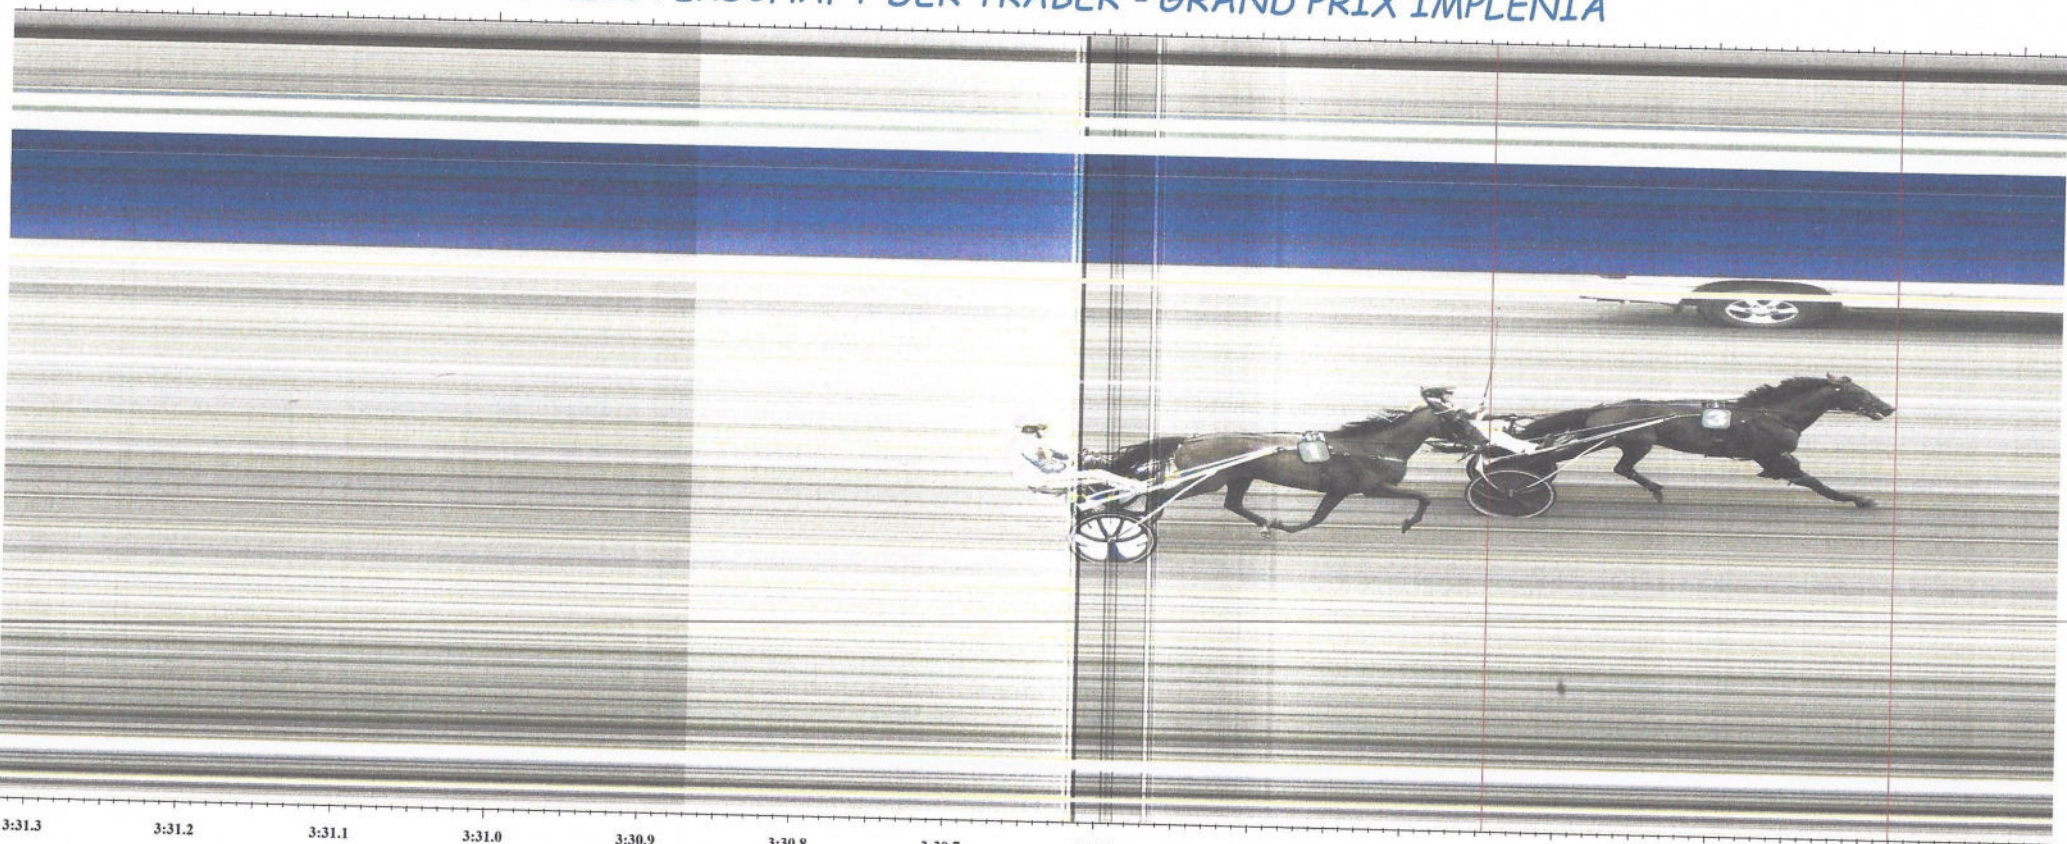

M. Kreeg

J. Bours

INSTITUT ÉQUESTRE NATIONAL AVANCHES

Camera : Scan'O'Vision STAR
 Start : 27.08.2023 14:28:42.7138
 Print : 27.08.2023 14:36:08
 Race ID : 23082703

75. MEISTERSCHAFT DER TRABER - GRAND PRIX IMPLENIA