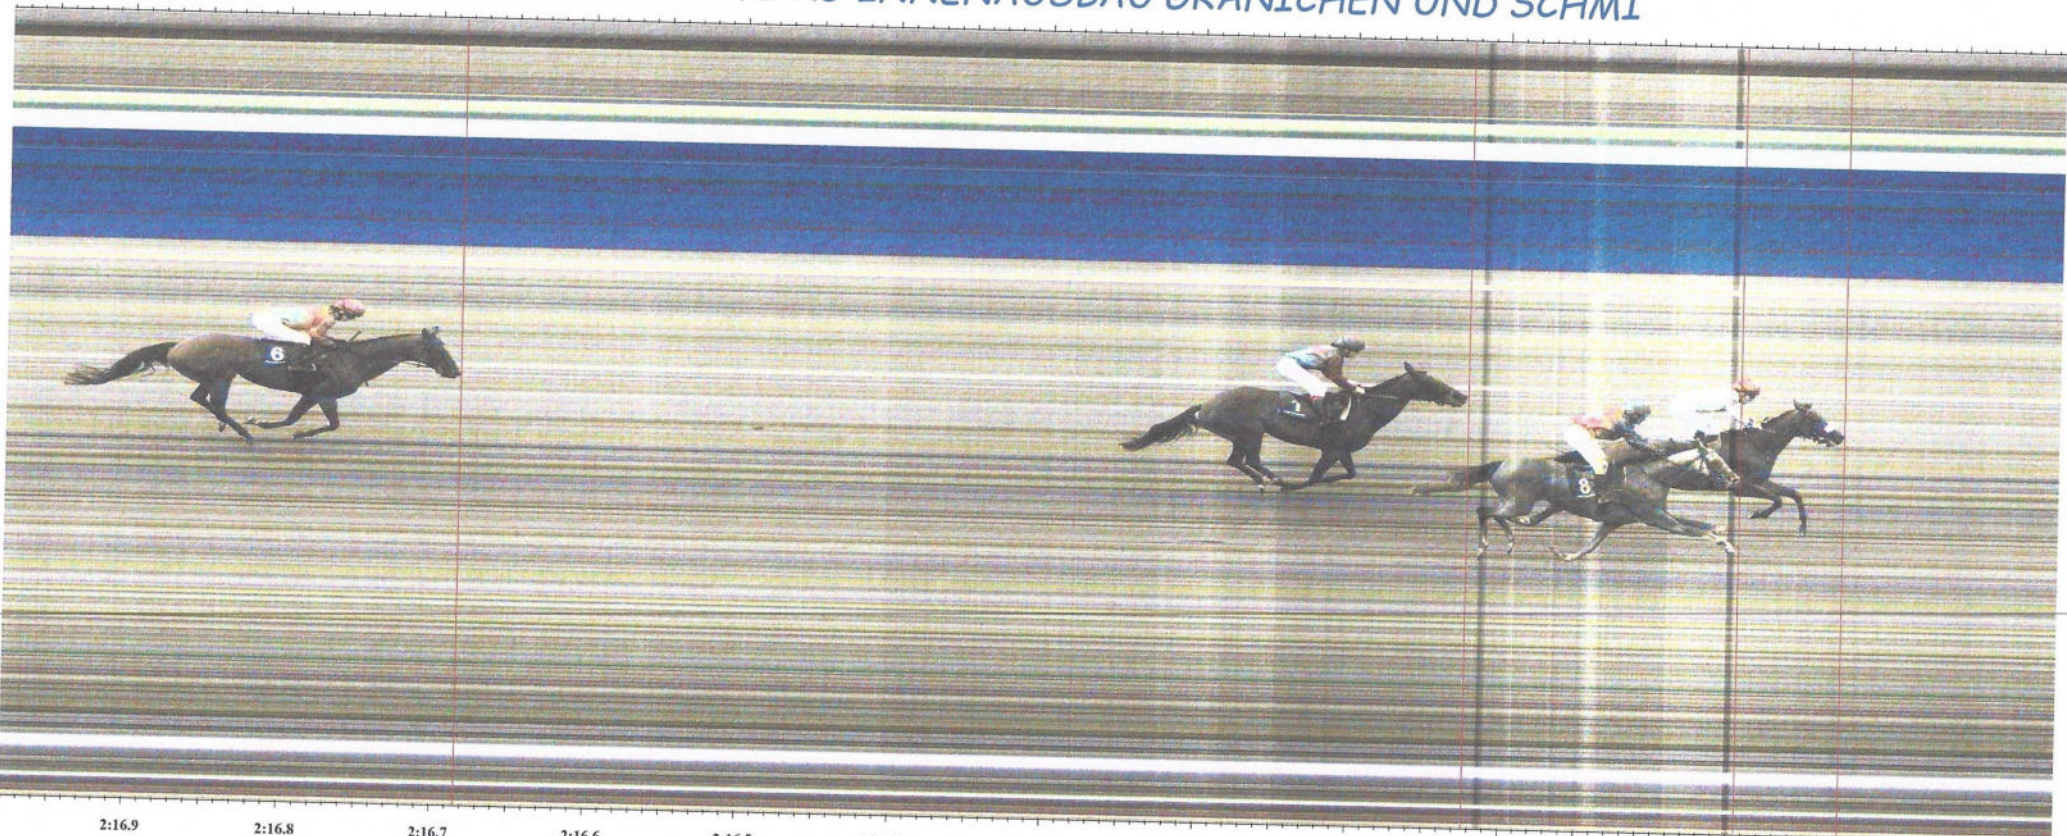

AARAU

INSTITUT EQUESTRE NATIONAL AVENCHES

[Handwritten signature]

U. Kaeggs

Camera : Scan'O'Vision STAR
 Start : 27.08.2023 13:18:56.3314
 Print : 27.08.2023 13:36:05
 Race ID : 23082701

PREIS DER MÄRKI AG INNENAUSBAU GRÄNICHEN UND SCHMI