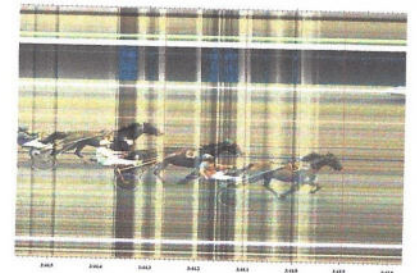

Camera : Scan'O'Vision STAR

Start : 27.08.2023 17:19:33.4070

Print : 27.08.2023 17:26:41

Race ID : 23082707