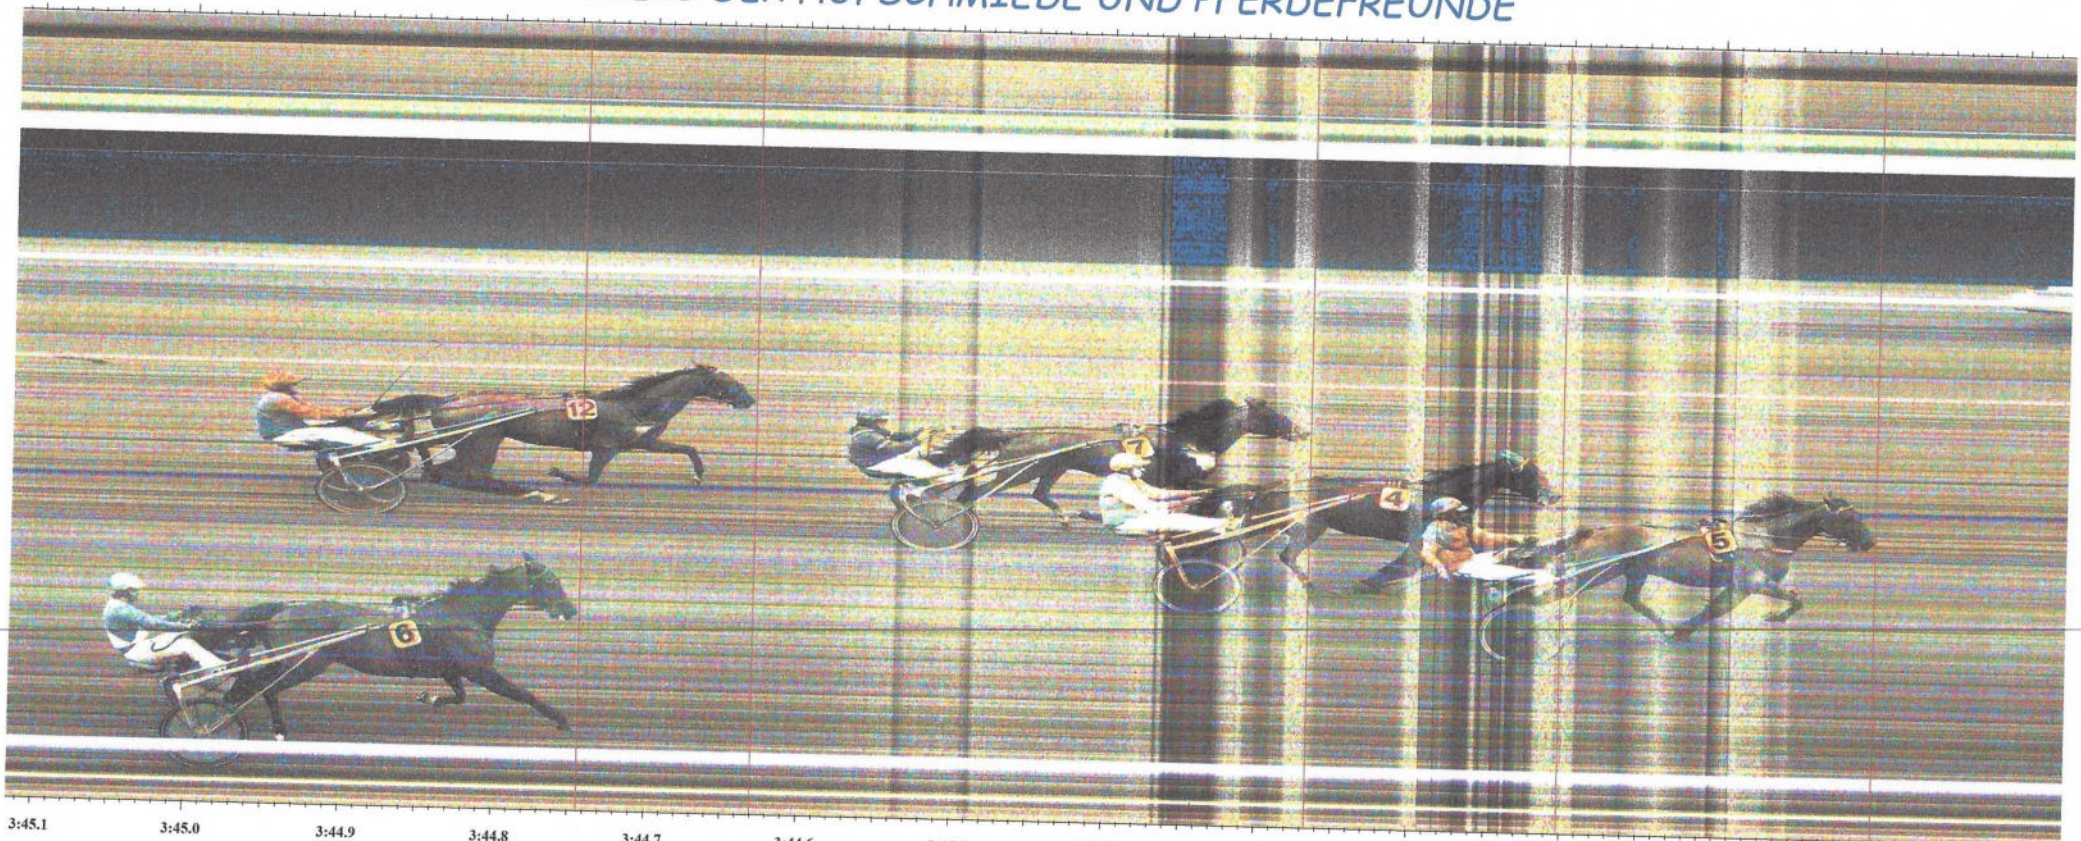

AARAU

M. Kaegy

INSTITUT EQUESTRE NATIONAL AVENCHES

Camera : Scan'O'Vision STAR
 Start : 27.08.2023 16:50:29.7010
 Print : 27.08.2023 17:28:48
 Race ID : 23082706

PREIS DER HUFSCHMIEDE UND PFERDEFREUNDE

3:45.1 3:45.0 3:44.9 3:44.8 3:44.7 3:44.6 3:44.5 3:44.4 3:44.3 3:44.2 3:44.1 3:44.0 3:43.9 3:43.8