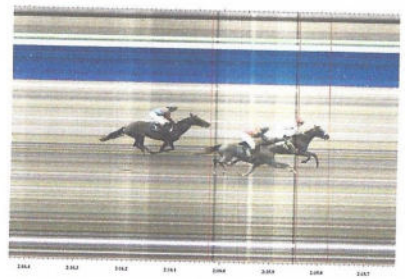

AARAU

INSTITUT EQUESTRE NATIONAL AVENCHES

[Handwritten signature]

U. Kaeggs

Camera : Scan'O'Vision STAR
 Start : 27.08.2023 13:18:56.3314
 Print : 27.08.2023 13:36:05
 Race ID : 23082701

PREIS DER MÄRKI AG INNENAUSBAU GRÄNICHEN UND SCHMI

2:16.9 2:16.8 2:16.7 2:16.6 2:16.5 2:16.4 2:16.3 2:16.2 2:16.1 2:16.0 2:15.9 2:15.8 2:15.7

AARAU

Rang	Doss.	Prénom	Nom	Temps	Flat Distance	Km Red.
1.	4	T. BÜRGIN	LOS ANGELES	2:15.77	Kamp	1:07.89
2.	8	N. HELLER	TESTA DIVA	2:15.84	Encolure	1:07.92
3.	1	K. ZWAHLEN	FAIRY WISH	2:16.02	1 L	1:08.01
4.	6	J. LANGHARD	QADAN	2:16.68	3 1/2 L	1:08.34
5.	7	C. WENDEL	IFTANE	2:17.45	4 L	1:08.73
6.	5	L. GUTIERREZ	ARRINGTON	2:17.86	2 L	1:08.93
7.	2	C. SCHNYDER	SCOTSH CLUB	2:19.81	10 L	1:09.91
	9	T. BARTHOLDI	KONIGIN LUCIA	RESTE PTE		