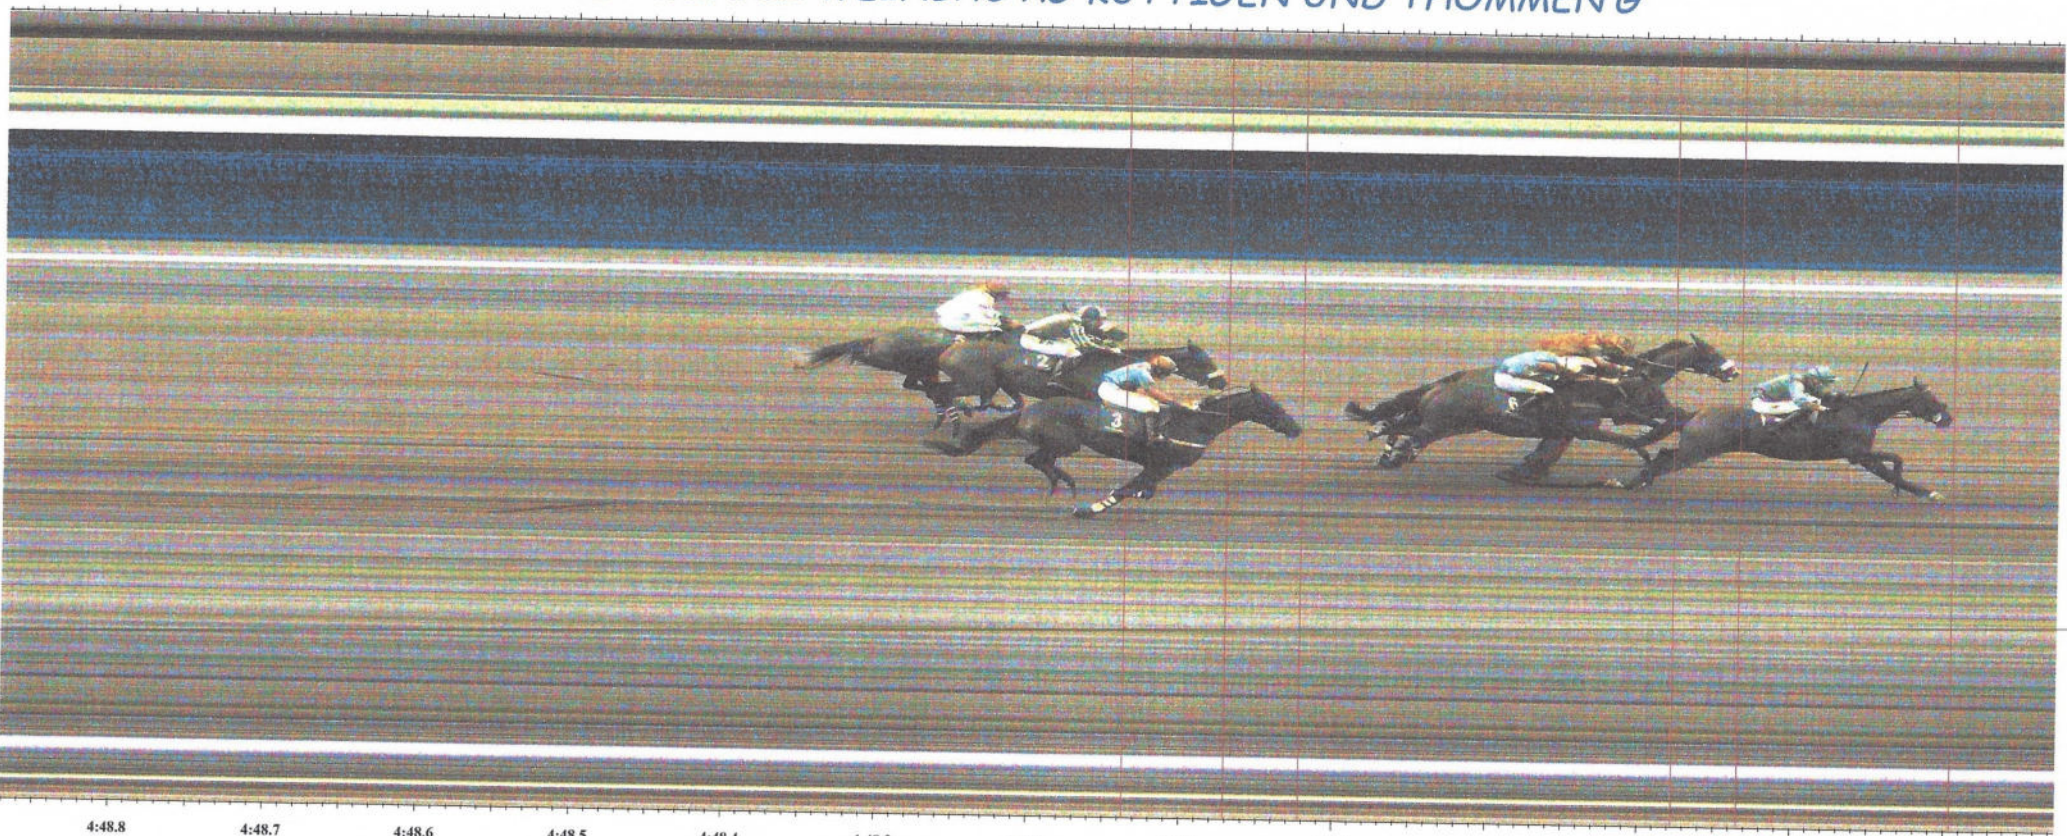

INSTITUT EQUESTRE NATIONAL ARENCHES

J. Boms

H. Kaegy

Camera : Scan'O'Vision STAR

Start : 27.08.2023 16:03:29.5010

Print : 27.08.2023 16:09:08

Race ID : 23082705

PREIS DER WEHRLI WEINBAU AG KÜTTIGEN UND THOMMEN G