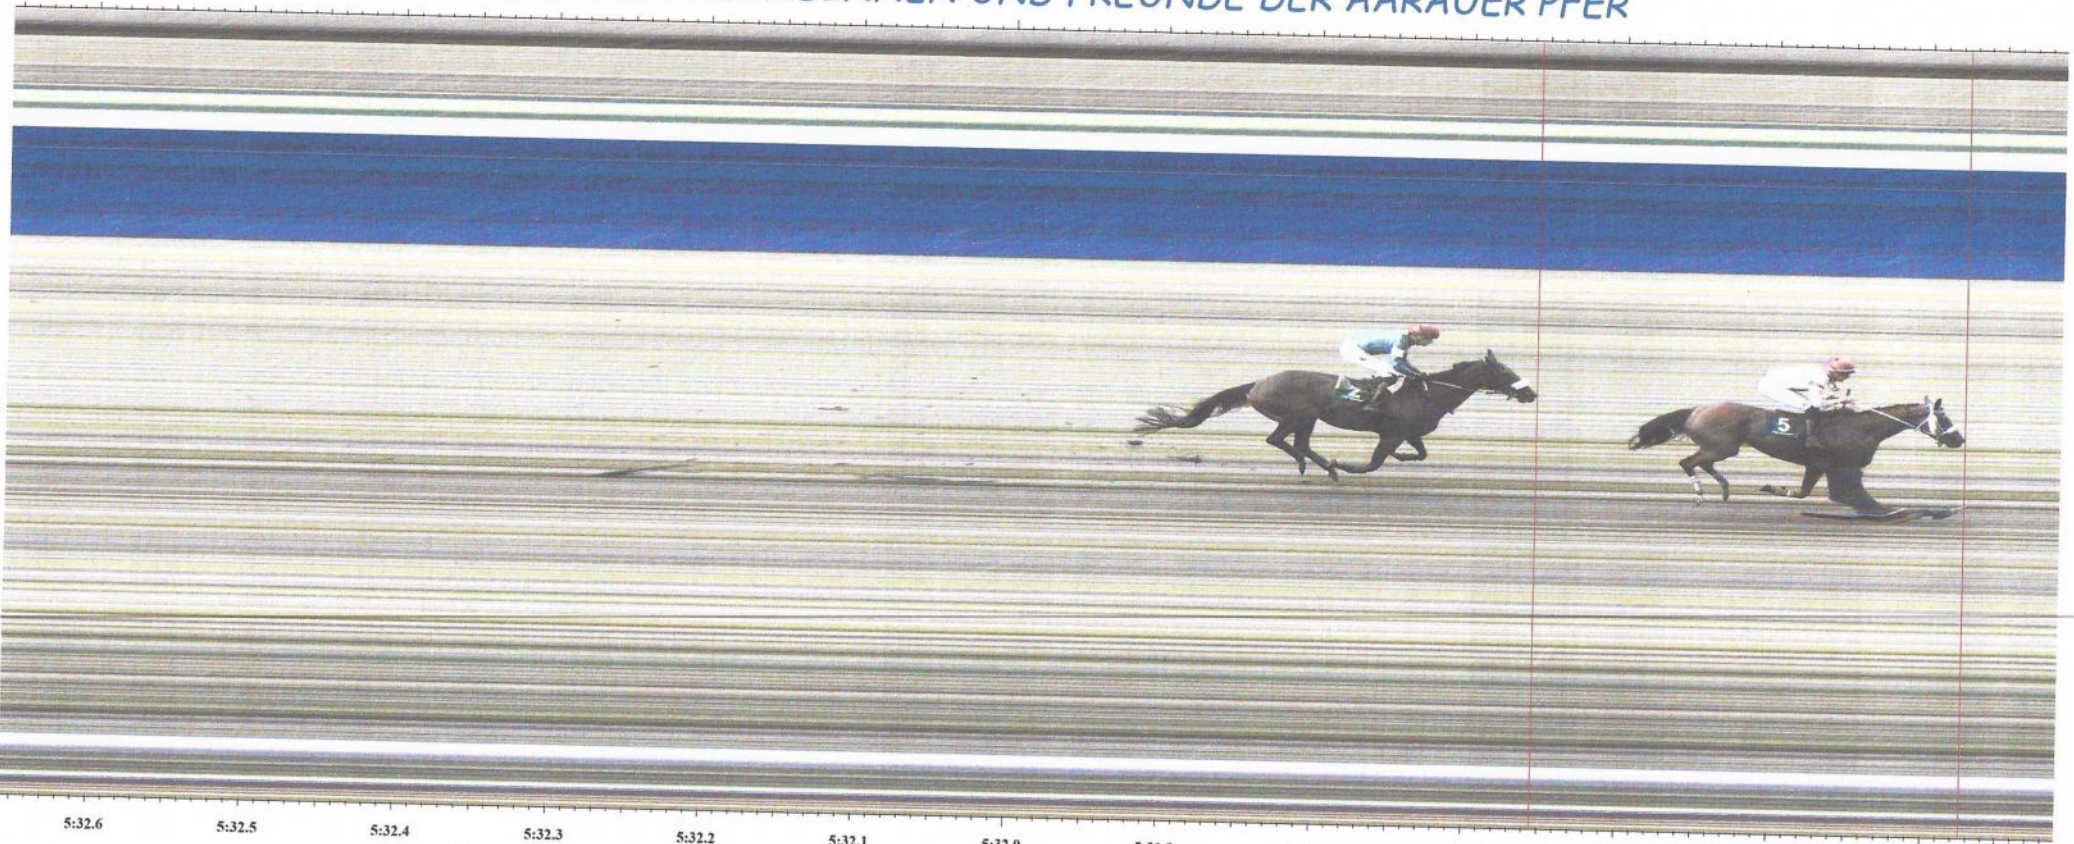

PREIS DER FREUNDINNEN UND FREUNDE DER AARAUER PFER

5:32.6   5:32.5   5:32.4   5:32.3   5:32.2   5:32.1   5:32.0   5:31.9   5:31.8   5:31.7   5:31.6   5:31.5   5:31.4

AARAU

Rang	Doss. Prénom	Nom	Temps	Flat Distance	Km Red.
1.	5 C. SMEULDERS	GARDE ROYALE	5:31.37	Scher	1:18.90
2.	2 R. MAYEUR	BARACLAAS	5:31.65	1 1/2 L	1:18.97
3.	1 M. HUBER	ELEGANZA	5:35.87	Loin	1:19.97
4.	4 J. LEMÉE	GRAND FRISSON	5:40.42	Loin	1:21.05
	3 I. CHERCHI	FOU DE REVE	TBE CAVALIER		

M. Kreeg

J. Bours