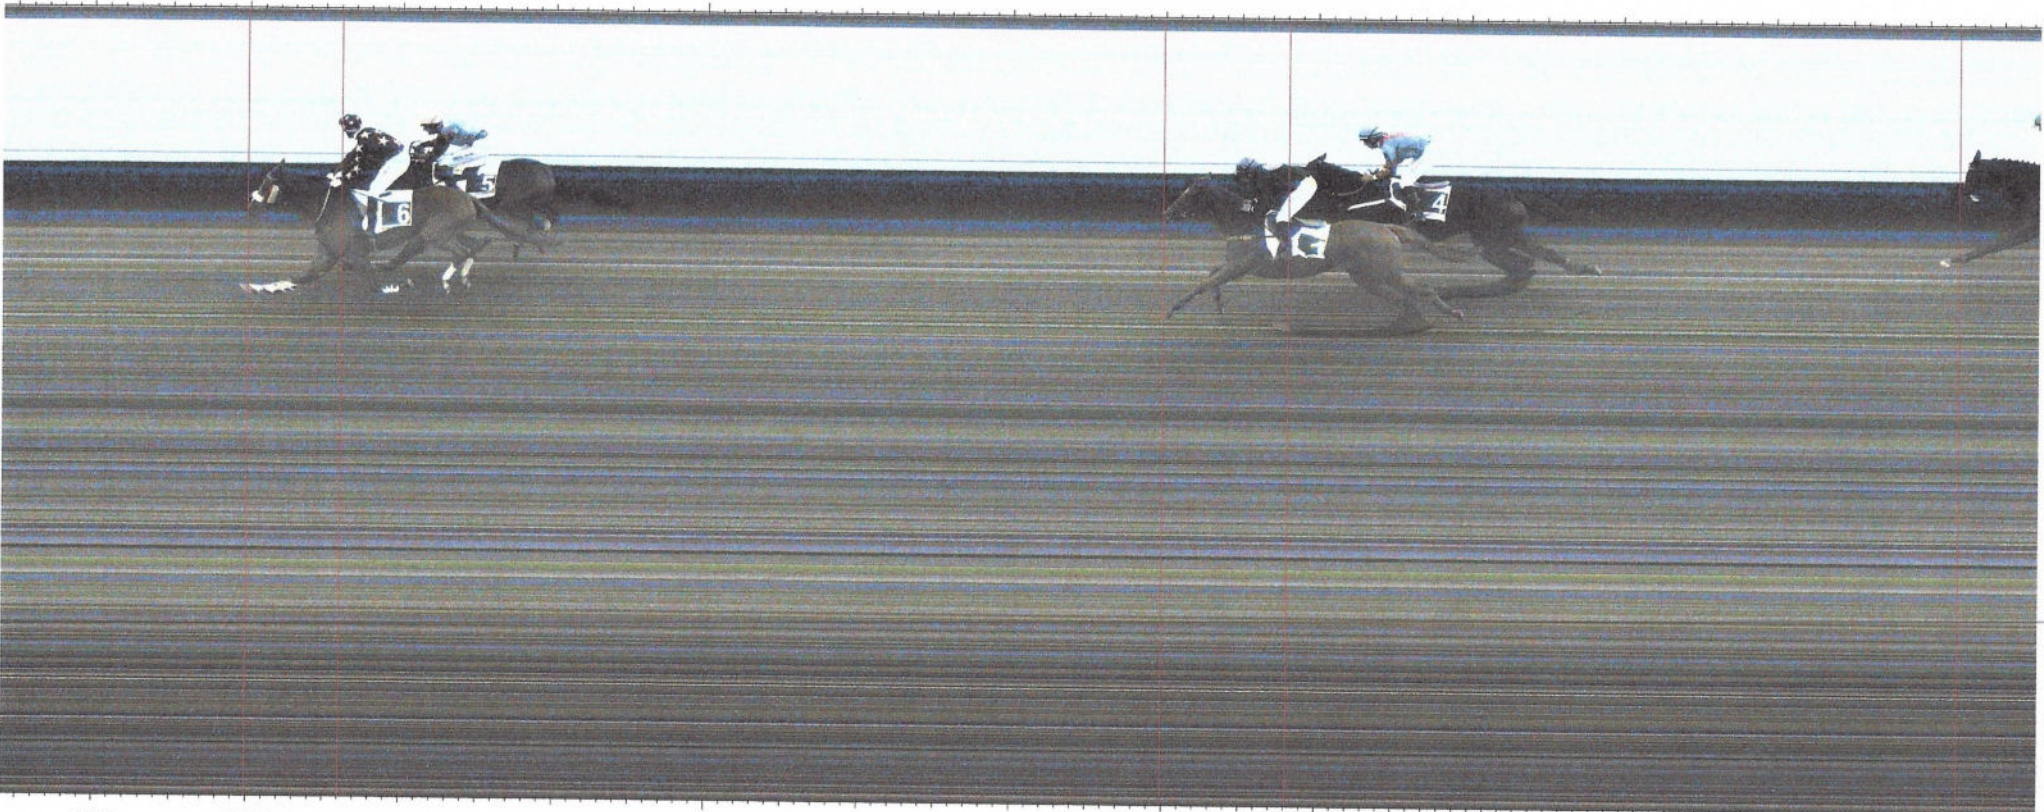

MAIENFELD

INSTITUT ÉQUESTRE NATIONAL AVENCHES

[Handwritten signature]

M. Kaegy

Camera : Scan'O'Vision STAR
 Start : 15.10.2023 11:35:57.9010
 Print : 15.10.2023 11:41:56
 Race ID : 23101502

RS

PREIS DER GEMEINDE BAD RAGAZ