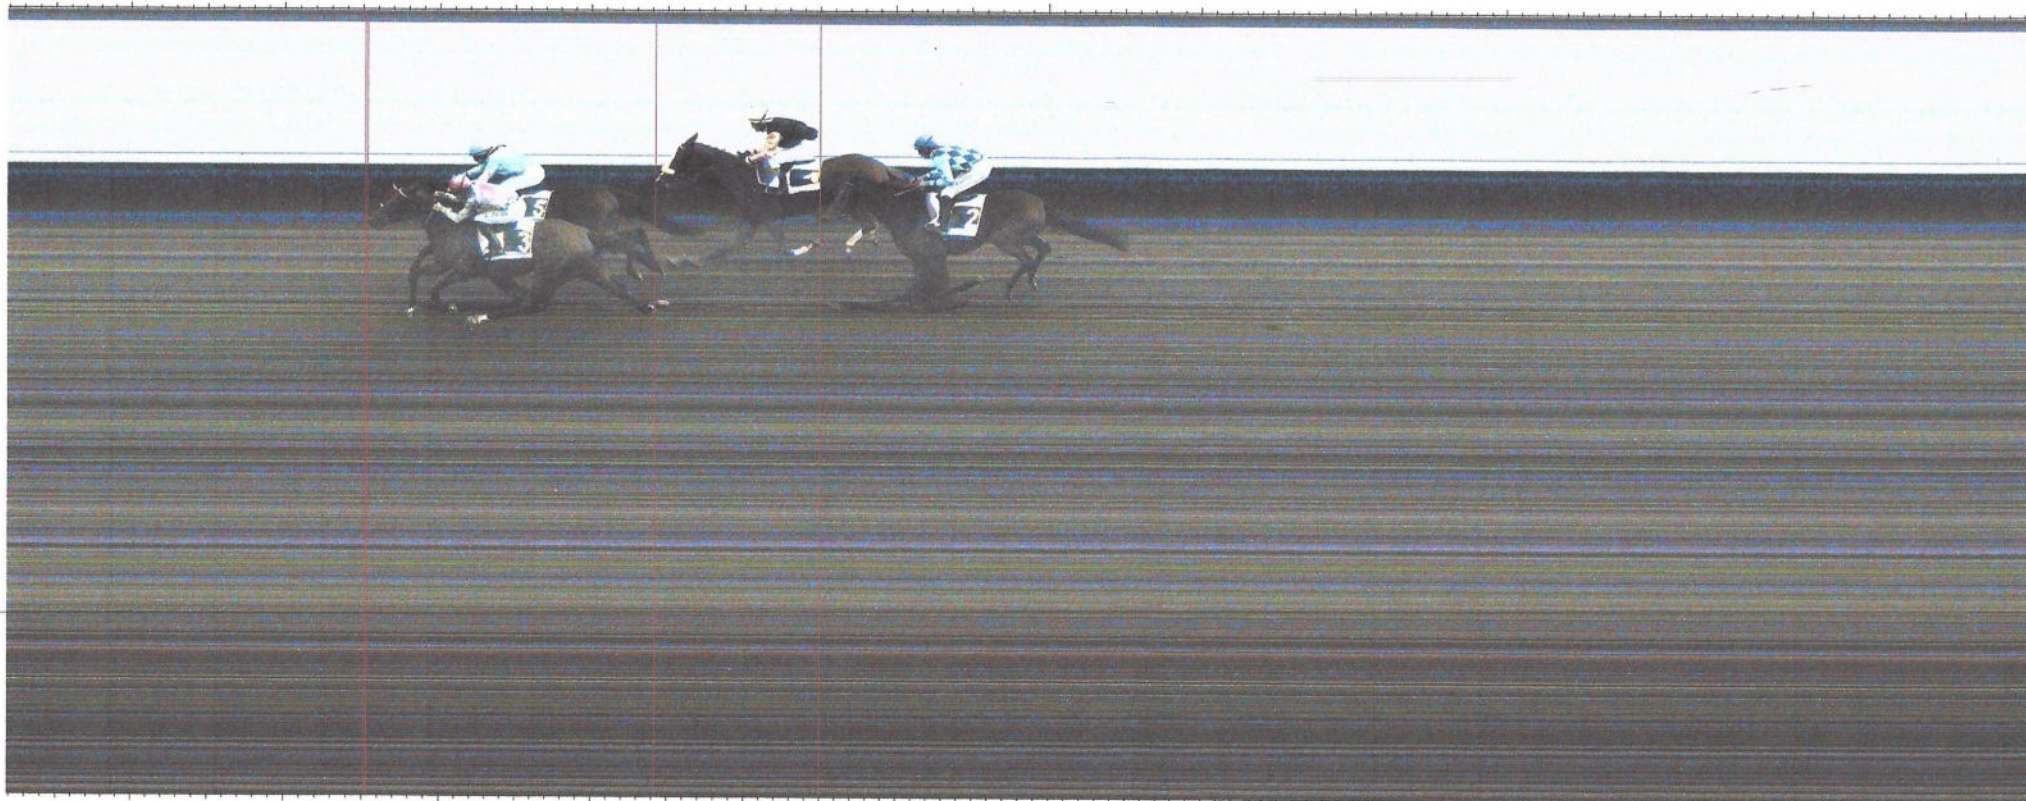

R1

PREIS DER BÜNDNER HERRSCHAFT

2:55.4   2:55.5   2:55.6   2:55.7   2:55.8   2:55.9   2:56.0   2:56.1   2:56.2   2:56.3   2:56.4   2:56.5   2:56.6

Rang	Doss. Prénom	Nom	Temps	Flat Distance	Km Red.
1.	5 T. BARTHOLDI	WELL CARE	2:55.55	Kampf	1:06.25
2.	3 T. BÜRGIN	JASCARPONE	2:55.55	Nez	1:06.25
3.	1 N. HELLER	FLEUR D'IPANEMA	2:55.74	1 L	1:06.32
4.	2 P. WERDER	MISTER ZOFF	2:55.85	1/2 L	1:06.36
5.	4 M. CASANOVA	BLUE MEMORIES	2:57.74	9 L	1:07.07

MAIENFELD

INSTITUT ÉQUESTRE NATIONAL AVANCHES

M. Kaegele