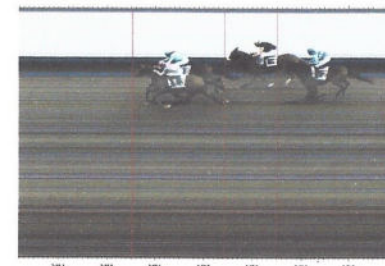

R1

PREIS DER BÜNDNER HERRSCHAFT

2:55.4 2:55.5 2:55.6 2:55.7 2:55.8 2:55.9 2:56.0 2:56.1 2:56.2 2:56.3 2:56.4 2:56.5 2:56.6

Rang	Doss. Prénom	Nom	Temps	Flat Distance	Km Red.
1.	5 T. BARTHOLDI	WELL CARE	2:55.55	Kampf	1:06.25
2.	3 T. BÜRGIN	JASCARPONE	2:55.55	Nez	1:06.25
3.	1 N. HELLER	FLEUR D'IPANEMA	2:55.74	1 L	1:06.32
4.	2 P. WERDER	MISTER ZOFF	2:55.85	1/2 L	1:06.36
5.	4 M. CASANOVA	BLUE MEMORIES	2:57.74	9 L	1:07.07

MAIENFELD

INSTITUT ÉQUESTRE NATIONAL AVANCHES

M. Kaegele

Camera : Scan'O'Vision STAR

Start : 15.10.2023 11:04:07.7079

Print : 15.10.2023 11:14:17

Race ID : 23101501

RZ