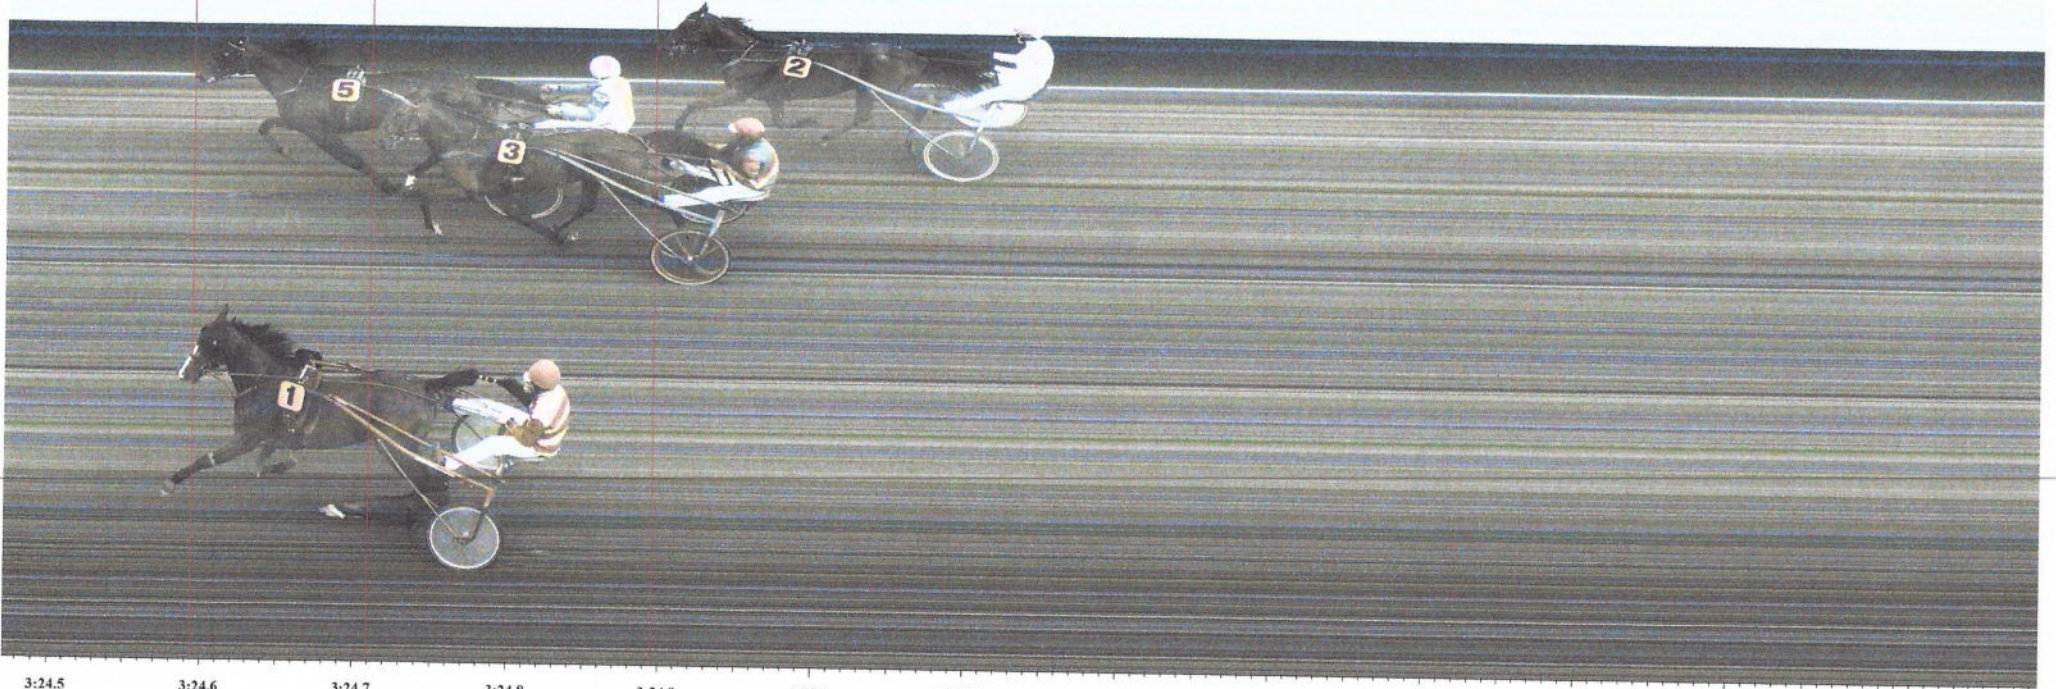

R6

RASTSTÄTTE HEIDILAND TROPHY - GRAND PRIX MAIENFELD

3:24.5   3:24.6   3:24.7   3:24.8   3:24.9   3:25.0   3:25.1   3:25.2   3:25.3   3:25.4   3:25.5   3:25.6   3:25.7   3:25

MAIENFELD

Rang	Doss. Prénom	Nom	Temps	Flat Distance	Km Red.
1.	5 M.A. BOVAY	CADEAU DE LA VI	3:24.59	Sicher	1:23.51
2.	3 S. SONNBAUER	CRIS LUIS PORSG	3:24.70	1/2 L	1:23.55
3.	2 A. BOVAY	BUZZ GRAL	3:24.89	1 L	1:23.63
4.	4 M. SCHEIDEGGER	DOMINGO BELLO	3:25.87	5 L	1:24.03
	6 A. BURGER	ALCIDE ROC	DG		
	1 H. BRACHER	BE COOL D'EB	DG