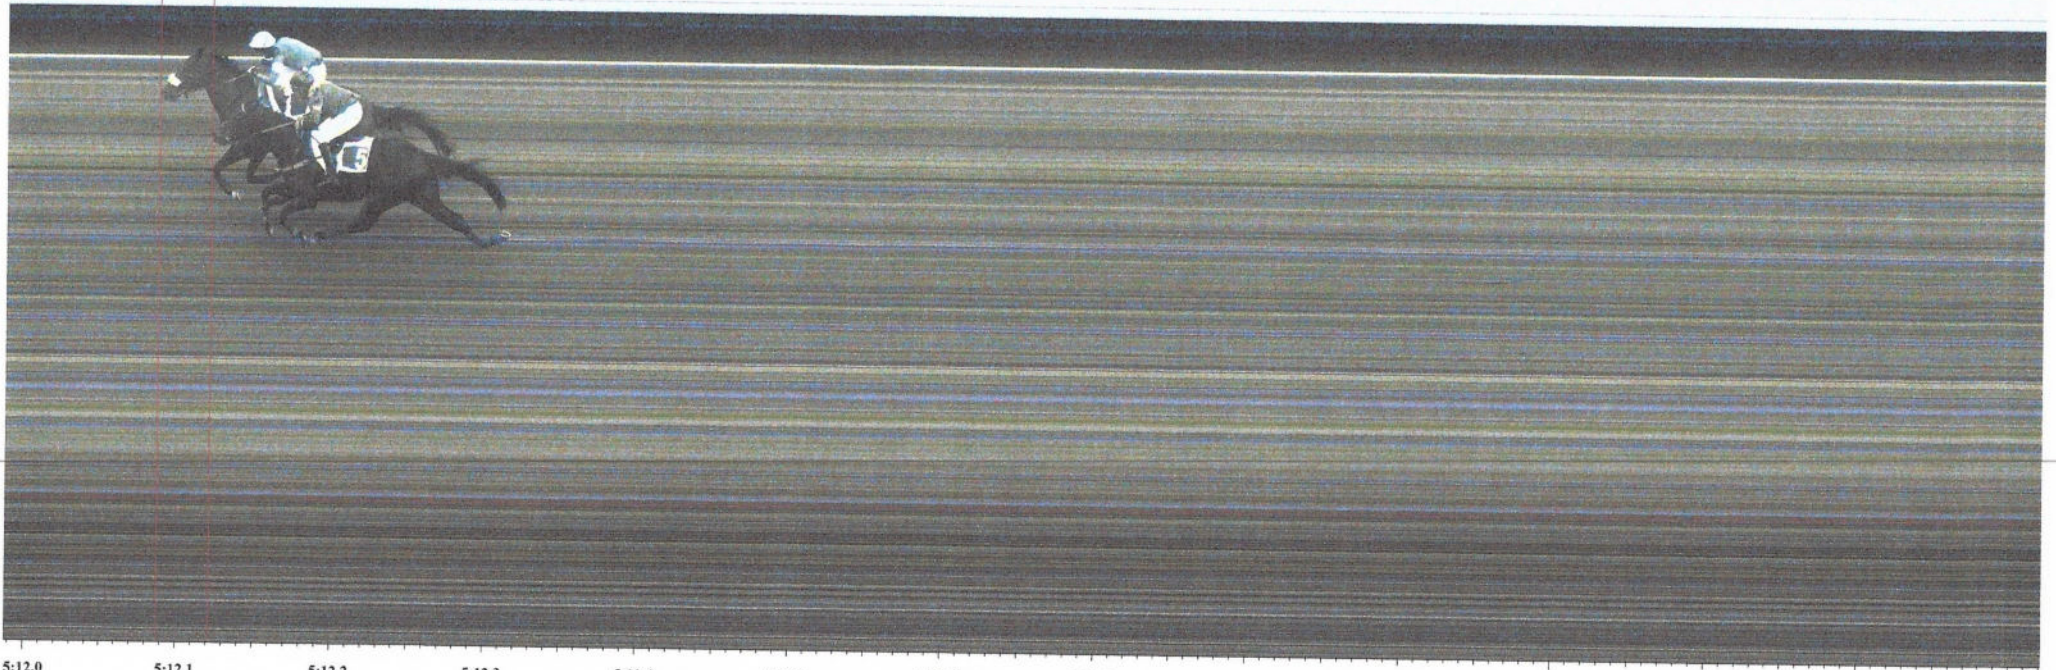

MAIENFELD

S. Lello N. Kaege

IENA
INSTITUT EQUESTRE NATIONAL - AVENCHES

Camera : Scan'O'Vision STAR
 Start : 15.10.2023 15:22:20.2114
 Print : 15.10.2023 15:26:32
 Race ID : 23101507

R8

PREIS DER GKB, CHUR

5:12.0 5:12.1 5:12.2 5:12.3 5:12.4 5:12.5 5:12.6 5:12.7 5:12.8 5:12.9 5:13.0 5:13.1 5:13.2 5:13.3