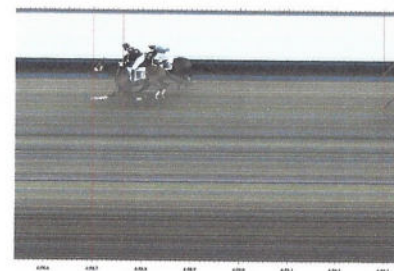

S. Lohs

M. Kaegy

MAIENFELD

INSTITUT EQUESTRE NATIONAL AVANCHES

Camera : Scan'O'Vision STAR

Start : 15.10.2023 12:04:18.4100

Print : 15.10.2023 12:12:33

Race ID : 23101503