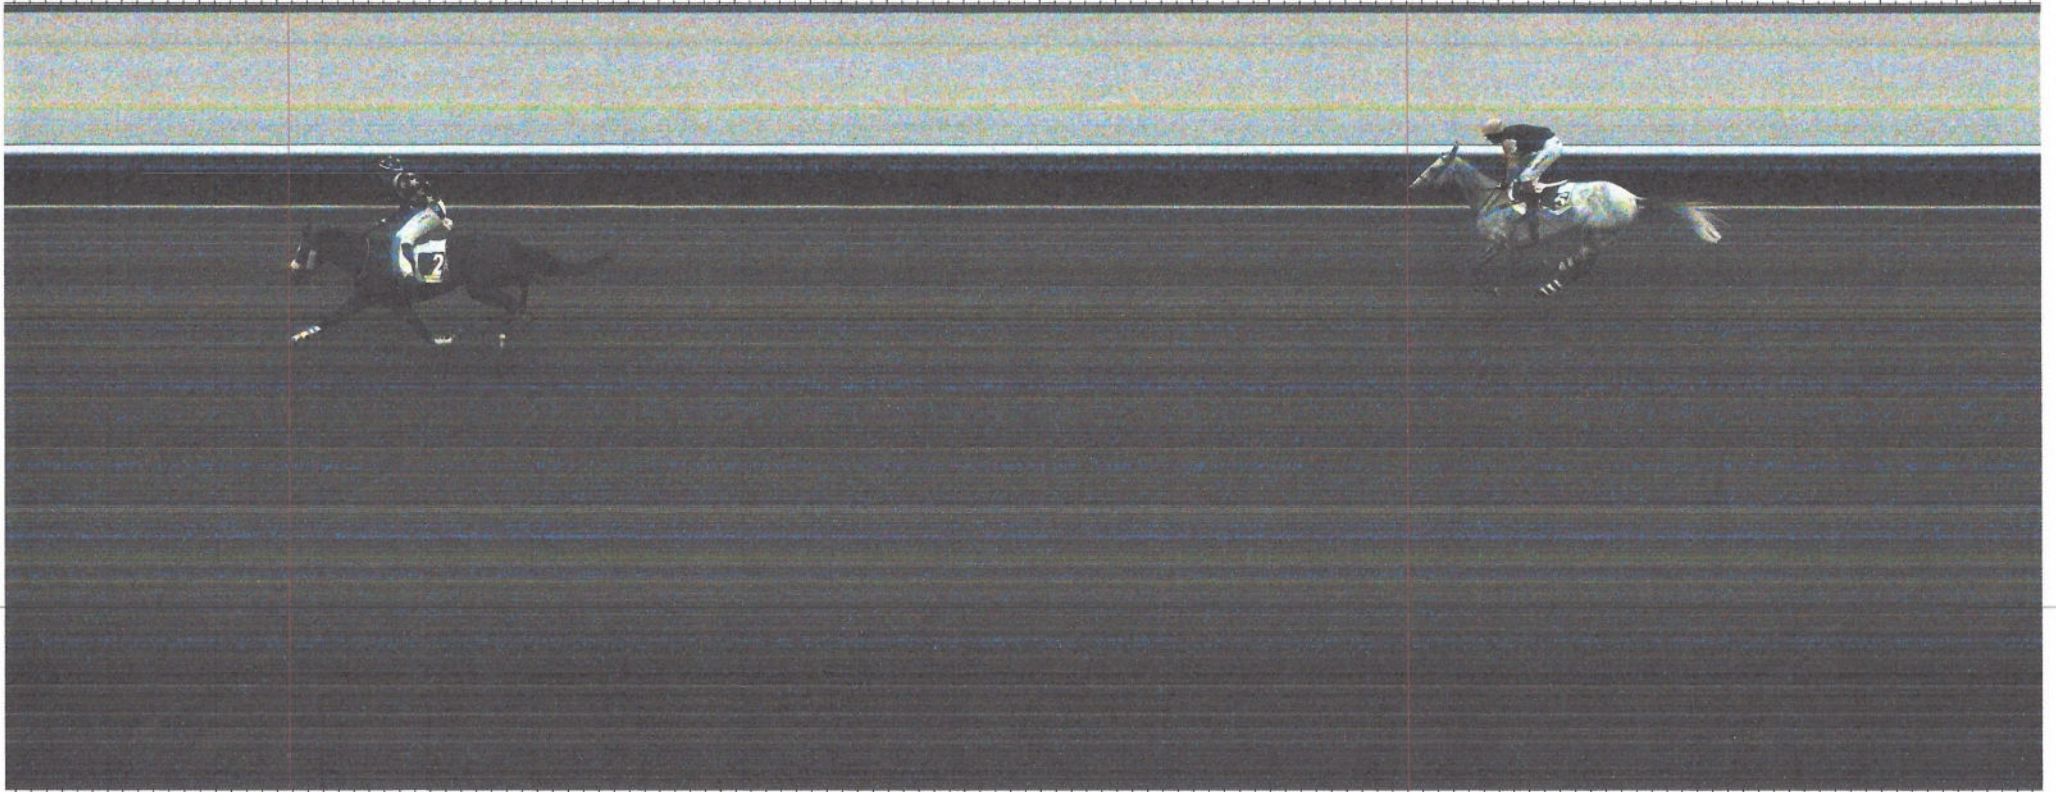

MAIENFELD

S. Latho M. Kuegel

INSTITUT EQUESTRE NATIONAL AVANCHES

Camera : Scan'O'Vision STAR
 Start : 15.10.2023 15:50:17.1006
 Print : 15.10.2023 15:57:14
 Race ID : 23101508

R9

GROSSER PREIS DES CROSS CLUB MAIENFELD