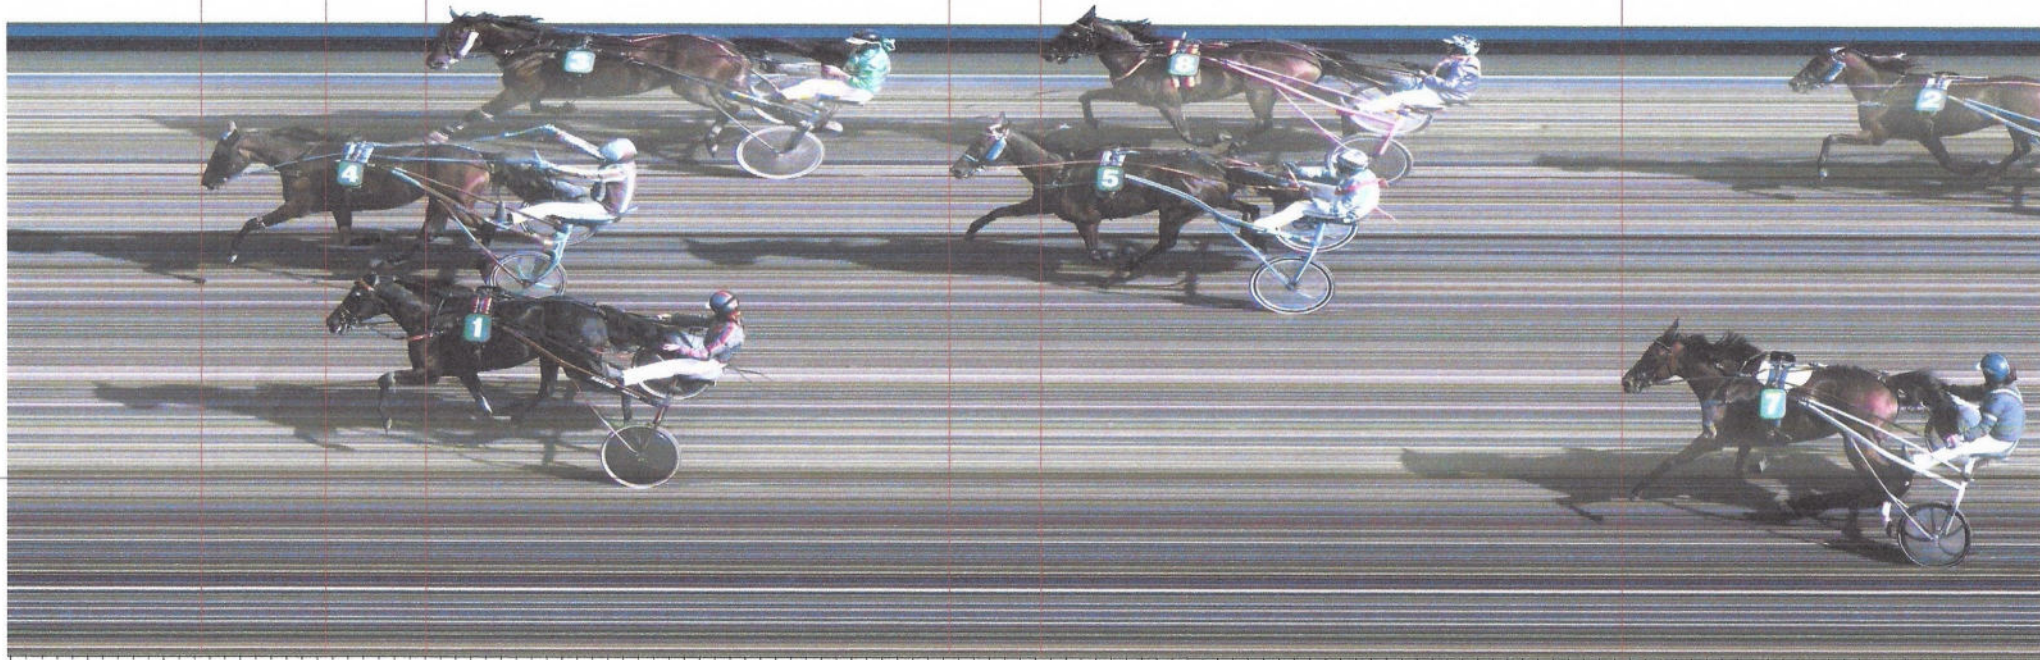

R4

PREIS VOM OSTC

3:16.8 3:16.9 3:17.0 3:17.1 3:17.2 3:17.3 3:17.4 3:17.5 3:17.6 3:17.7 3:17.8 3:17.9 3:18.0 3:18.1

Rang	Doss. Prénom	Nom	Temps	Flat Distance	Km Red.
1.	4 A. BURGER	HIGH NOON	3:16.92	<i>Kampf</i>	1:20.38
2.	1 S. THEILER	INVERNO N CAVIA	3:17.00	1/4 L	1:20.41
3.	3 J.B. MATTHEY	EMIR DES FORGE	3:17.07	Encolure	1:20.44
4.	5 M. DINZINGER	FORREST DU ROC	3:17.41	1 3/4 L	1:20.58
5.	8 E. HIRT	GORKI BRIO	3:17.47	Encolure	1:20.60
6.	7 B. KRÜSI	DIVA DU FOSSE	3:17.85	2 L	1:20.76
7.	9 J. SILCHINGER-V	FIDEL DES OLIVI	3:18.37	2 1/2 L	1:20.97
	6 H. BRACHER	EVERLASTING LO	DG		
	2 S. WIDMANN	DAKOTA DE DIGE	DG		

MAIENFELD

INSTITUT EQUESTRE NATIONAL - AVENCHES