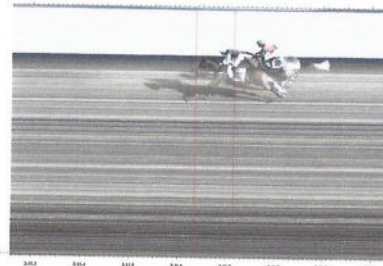

S. Lalle M. Kegg

INSTITUT EQUESTRE NATIONAL AVANCHES

Camera : Scan'O'Vision STAR

Start : 15.10.2023 14:31:50.7010

Print : 15.10.2023 14:36:42

Race ID : 23101505