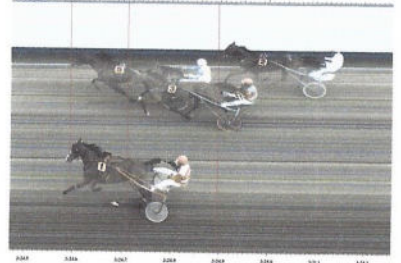

R6

RASTSTÄTTE HEIDILAND TROPHY - GRAND PRIX MAIENFELD

3:24.5 3:24.6 3:24.7 3:24.8 3:24.9 3:25.0 3:25.1 3:25.2 3:25.3 3:25.4 3:25.5 3:25.6 3:25.7 3:25

MAIENFELD

Rang	Doss. Prénom	Nom	Temps	Flat Distance	Km Red.
1.	5 M.A. BOVAY	CADEAU DE LA VI	3:24.59	Sicher	1:23.51
2.	3 S. SONNBAUER	CRIS LUIS PORSG	3:24.70	1/2 L	1:23.55
3.	2 A. BOVAY	BUZZ GRAL	3:24.89	1 L	1:23.63
4.	4 M. SCHEIDEGGER	DOMINGO BELLO	3:25.87	5 L	1:24.03
	6 A. BURGER	ALCIDE ROC	DG		
	1 H. BRACHER	BE COOL D'EB	DG		