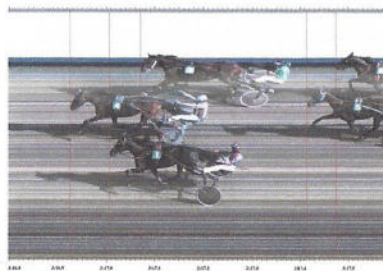

MAIENFELD

INSTITUT EQUESTRE NATIONAL - AVENCHES

Camera : Scan'O'Vision STAR
 Start : 15.10.2023 13:49:50.5032
 Print : 15.10.2023 13:56:01
 Race ID : 23101504

RS

PREIS DES KANTONS GRAUBÜNDEN

2:11.3 2:11.4 2:11.5 2:11.6 2:11.7 2:11.8 2:11.9 2:12.0 2:12.1 2:12.2 2:12.3 2:12.4 2:12.5 2