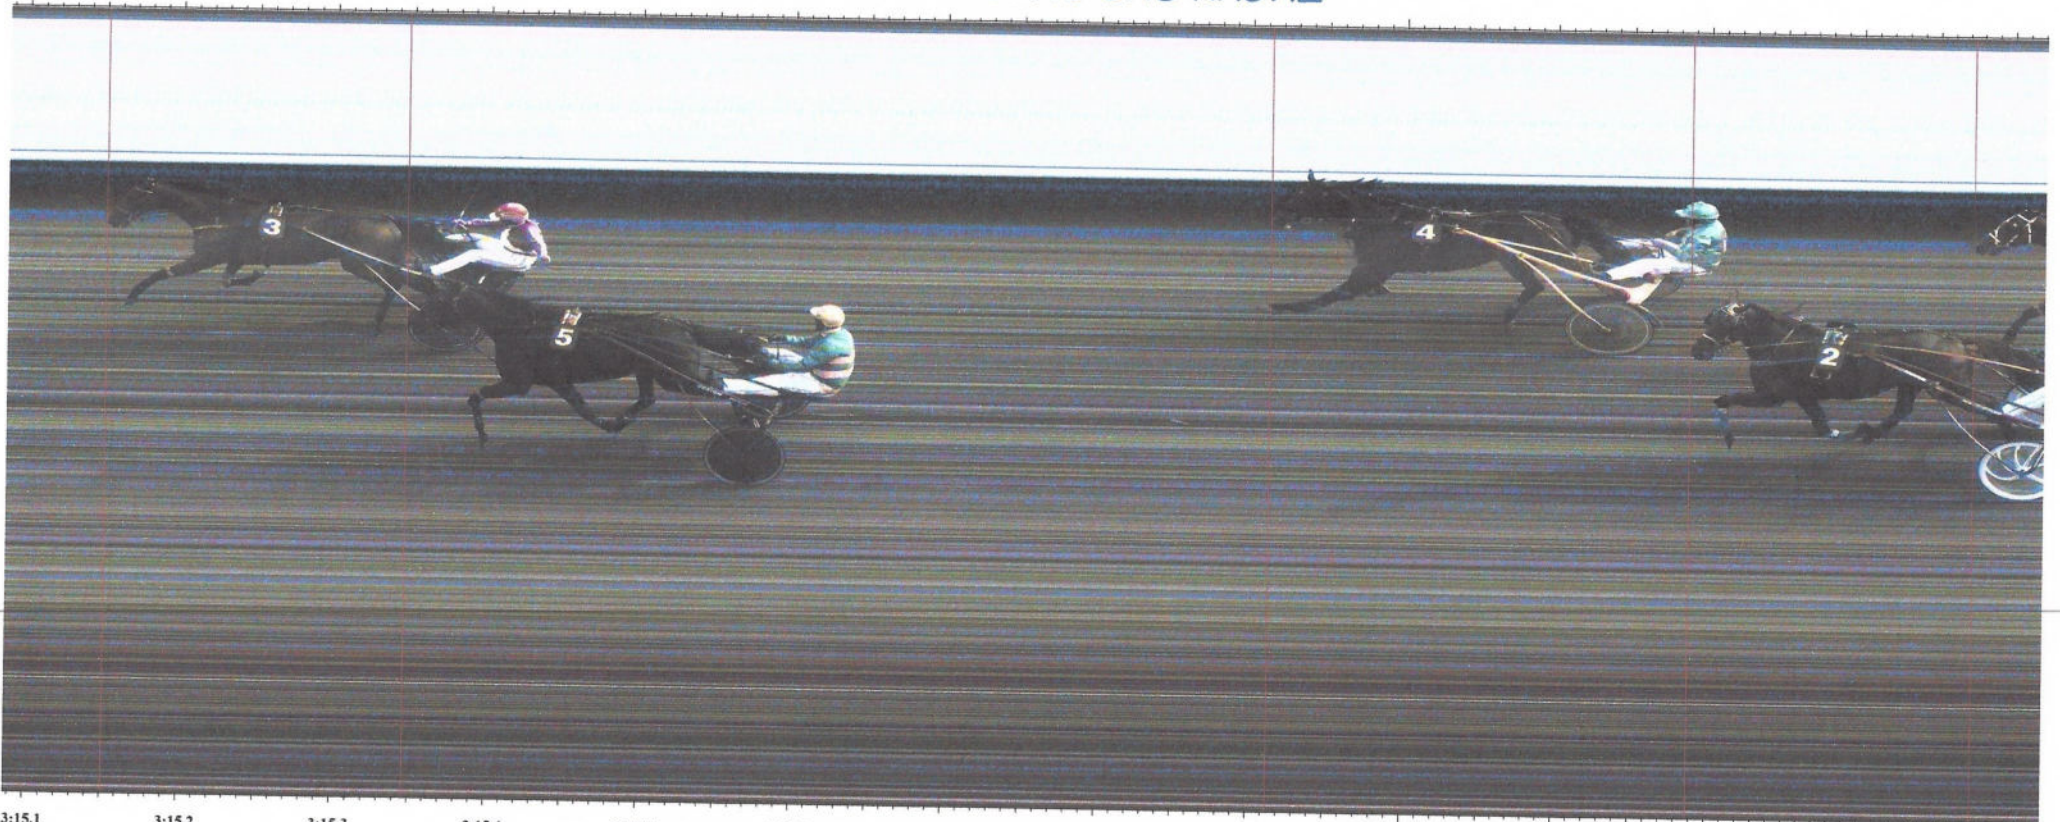

RZ

PREIS DES CASINO BAD RAGAZ

3:15.1   3:15.2   3:15.3   3:15.4   3:15.5   3:15.6   3:15.7   3:15.8   3:15.9   3:16.0   3:16.1   3:16.2   3:16.3   3:16.4

Rang	Doss.	Prénom	Nom	Temps	Flat Distance	Km Red.
1.	3	V. HENRY	DIAMANT DE BEYL	3:15.15	Sicher	1:19.65
2.	5	A. HUMBERT	HARPER SEABROO	3:15.34	1 L	1:19.73
3.	4	J.B. MATTHEY	FOURTEENTH OF J	3:15.91	3 L	1:19.96
4.	2	M. DINZINGER	ERISTOFF GOLD	3:16.18	1 1/2 L	1:20.08
5.	1	U. HERREN	BOOGIE DANOVE	3:16.37	1 L	1:20.15
6.	6	B. KRÜSI	DIX HUIT BRUMAI	3:16.71	1 3/4 L	1:20.29
7.	7	W. LANGHARD	EL TRESOR	3:17.38	3 1/2 L	1:20.57

MAIENFELD

INSTITUT ÉQUESTRE NATIONAL AVENCHES

[Handwritten signature]

M. Kaegy