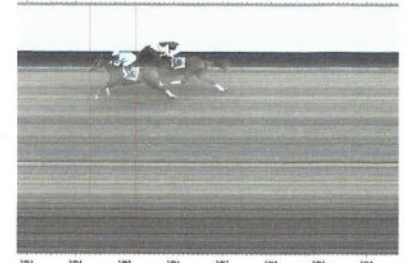

IENA
INSTITUT EQUESTRE NATIONAL - AVENCHES

Camera : Scan'O'Vision STAR
Start : 15.10.2023 15:22:20.2114
Print : 15.10.2023 15:26:32
Race ID : 23101507