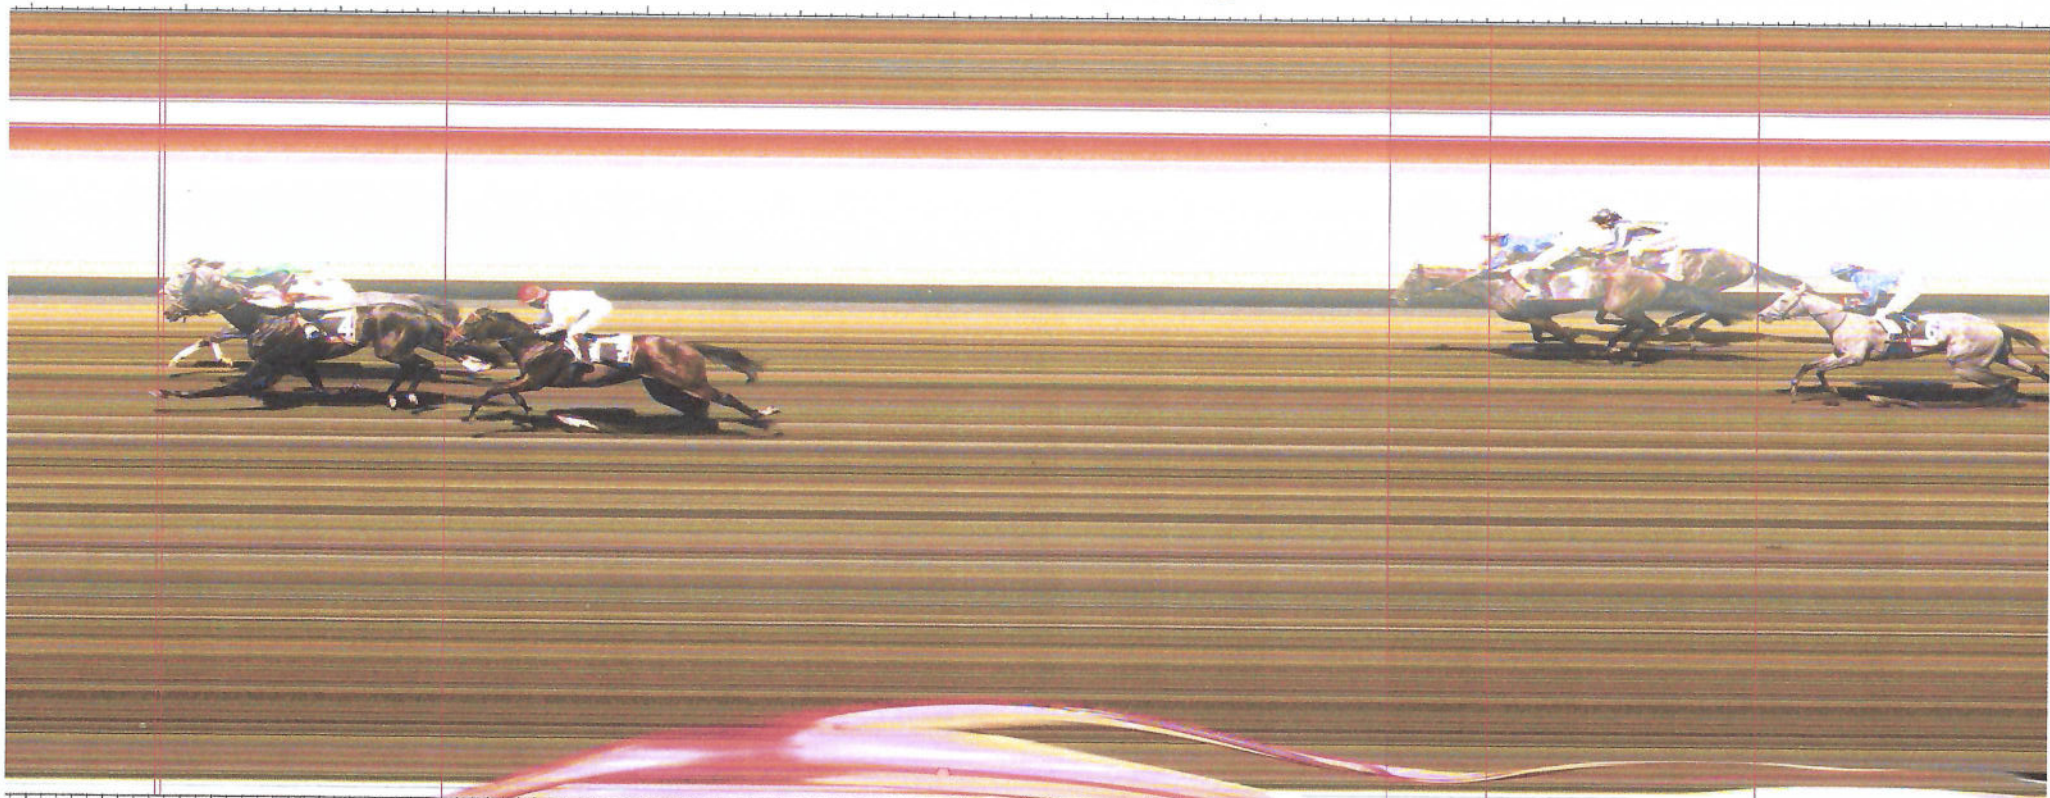

RZ

PREIS CONVIA BAU AG

2:05.6 2:05.7 2:05.8 2:05.9 2:06.0 2:06.1 2:06.2 2:06.3 2:06.4 2:06.5 2:06.6 2:06.7 2:06.8 2:06.9

FRAUENFELD

Rang	Doss.	Prénom	Nom	Temps	Flat Distance	Km Red.
1.	2	R. CAMPOS	AGRIMONIA	2:05.68	Kamp	1:02.84
2.	4	T. BÜRGIN	MEDICINE MAN	2:05.68	Nez	1:02.84
3.	7	J. LANGHARD	SECRET OF MAGI	2:05.87	1 L	1:02.94
4.	3	P. WERDER	MUELHEIMER	2:06.48	3 L	1:03.24
5.	1	D. EBERLE	SPIRIT OF SPAIN	2:06.55	Encolure	1:03.28
6.	6	S. LANGHARD	DARE ME	2:06.72	1 L	1:03.36
7.	5	M. LAUBE	O'CONNEL BRIDG	2:07.94	6 L	1:03.97