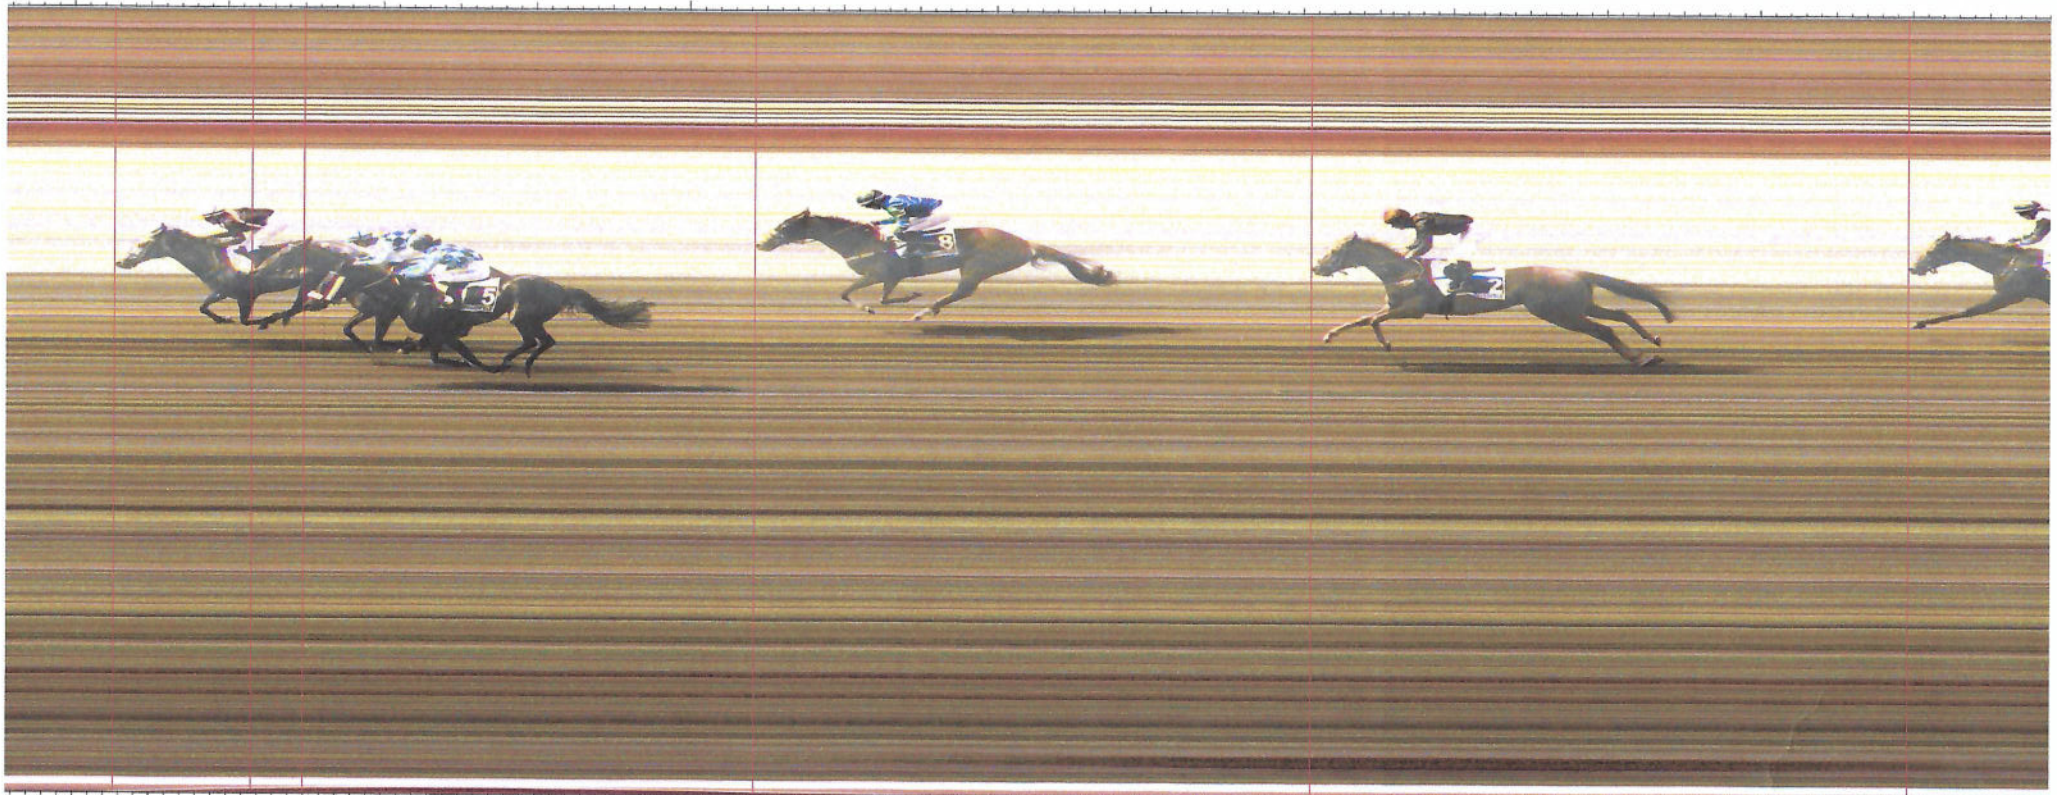

FRAUENFELD

INSTITUT EQUESTRE NATIONAL AVANCHES

Camera : Scan'O'Vision STAR

Start : 20.05.2024 15:12:10.1038

Print : 20.05.2024 15:17:22

Race ID : 24052007

R8

PREIS HOTEL BANANA CITY UND FREUNDE PFERDERENNEN F