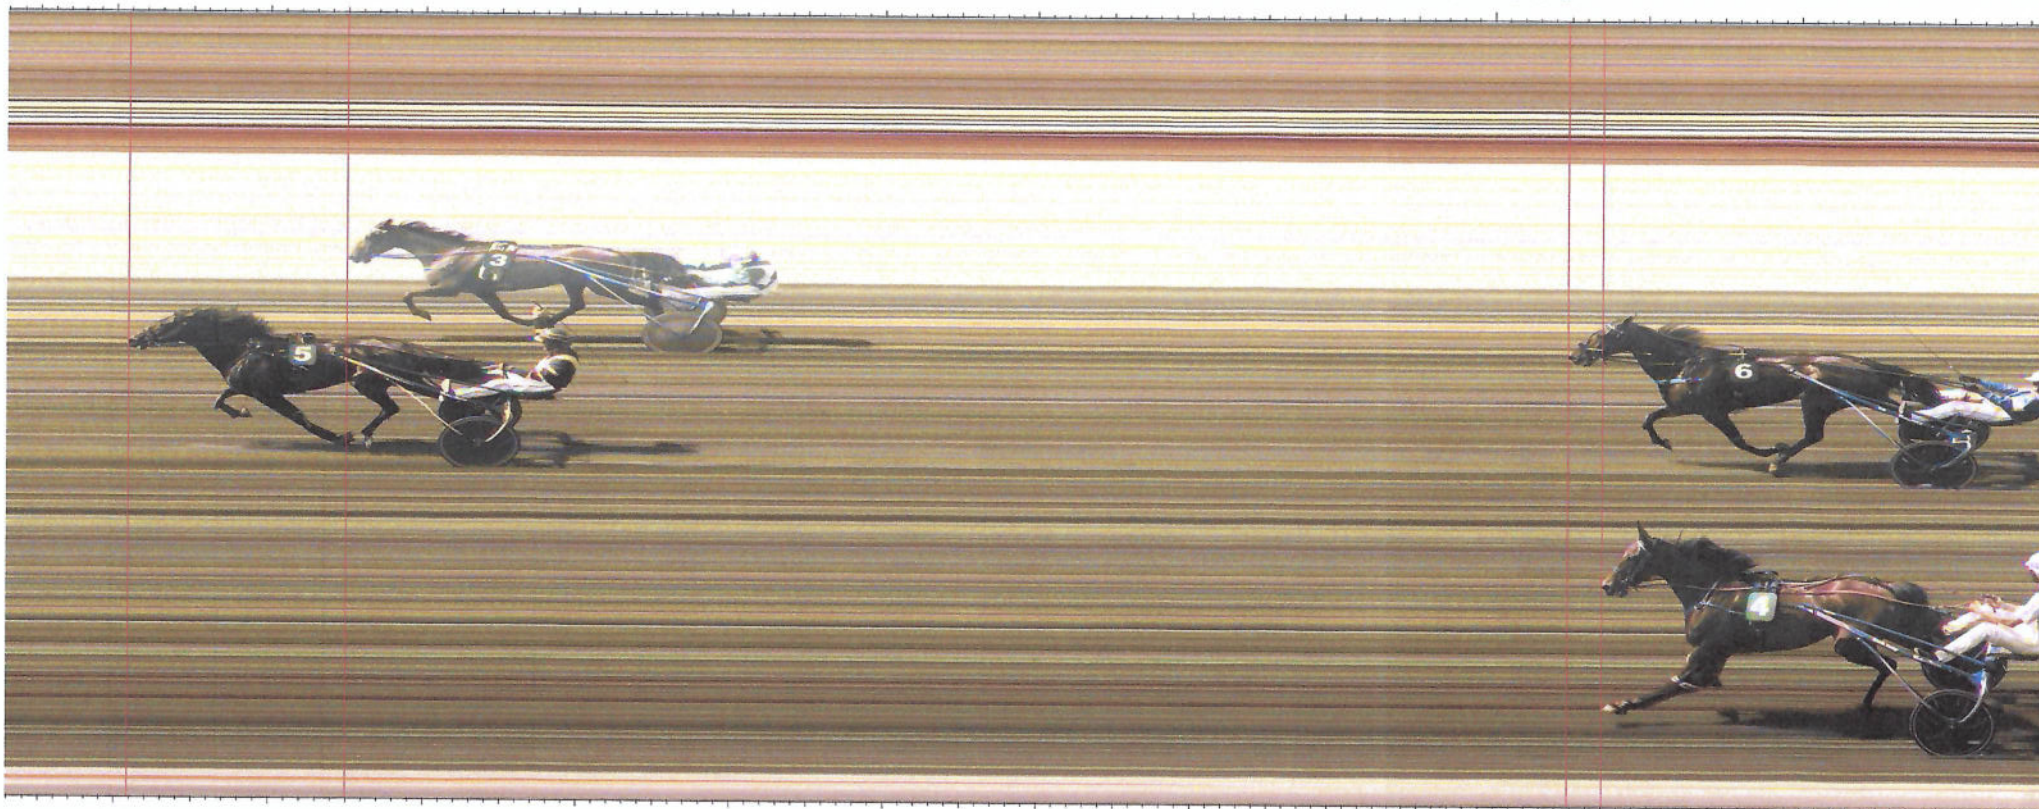

## FRAUENFELD

INSTITUT EQUESTRE NATIONAL AVENCHES

*J. Boms*

*H. Kaegy*

Camera : Scan'O'Vision STAR

Start : 20.05.2024 14:45:50.8204

Print : 20.05.2024 14:52:32

Race ID : 24052006

RA

PREIS 28. OPEN AIR UND SCHWEIZER ZUCKER AG - GROSS

3:10.1      3:10.2      3:10.3      3:10.4      3:10.5      3:10.6      3:10.7      3:10.8      3:10.9      3:11.0      3:11.1      3:11.2      3:11.3