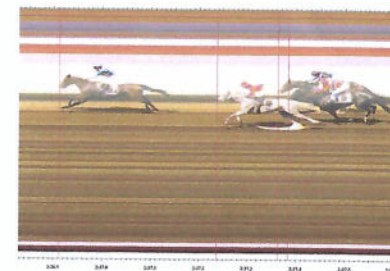

M. Kaeg

J. Barm

INSTITUT EQUESTRE NATIONAL AVENCHES

Camera : Scan'O'Vision STAR
Start : 20.05.2024 12:41:29.0009
Print : 20.05.2024 12:49:31
Race ID : 24052003