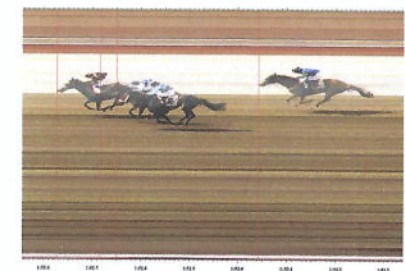

M. Kaege

A. Boma

Camera : Scan'O'Vision STAR
Start : 20.05.2024 15:44:33.1200
Print : 20.05.2024 15:49:09
Race ID : 24052008