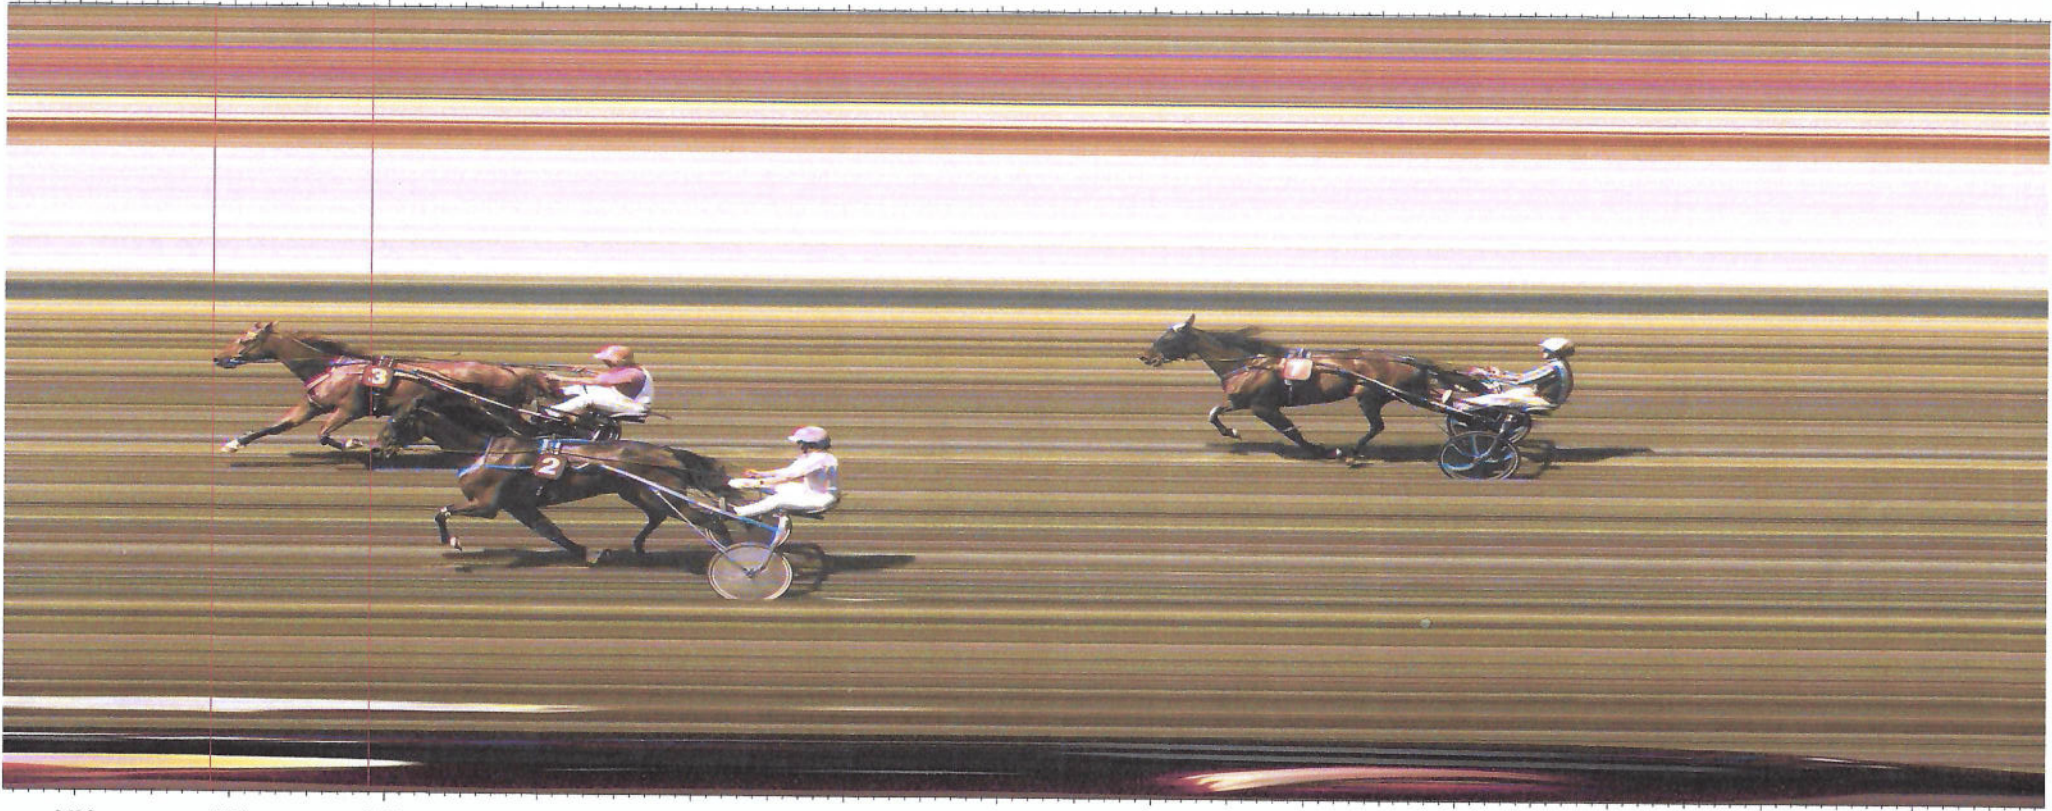

M. Kaeg

J. Barm

INSTITUT EQUESTRE NATIONAL AVENCHES

Camera : Scan'O'Vision STAR  
 Start : 20.05.2024 12:41:29.0009  
 Print : 20.05.2024 12:49:31  
 Race ID : 24052003

R4

PREIS DER BÜRGERGEMEINDE FRAUENFELD