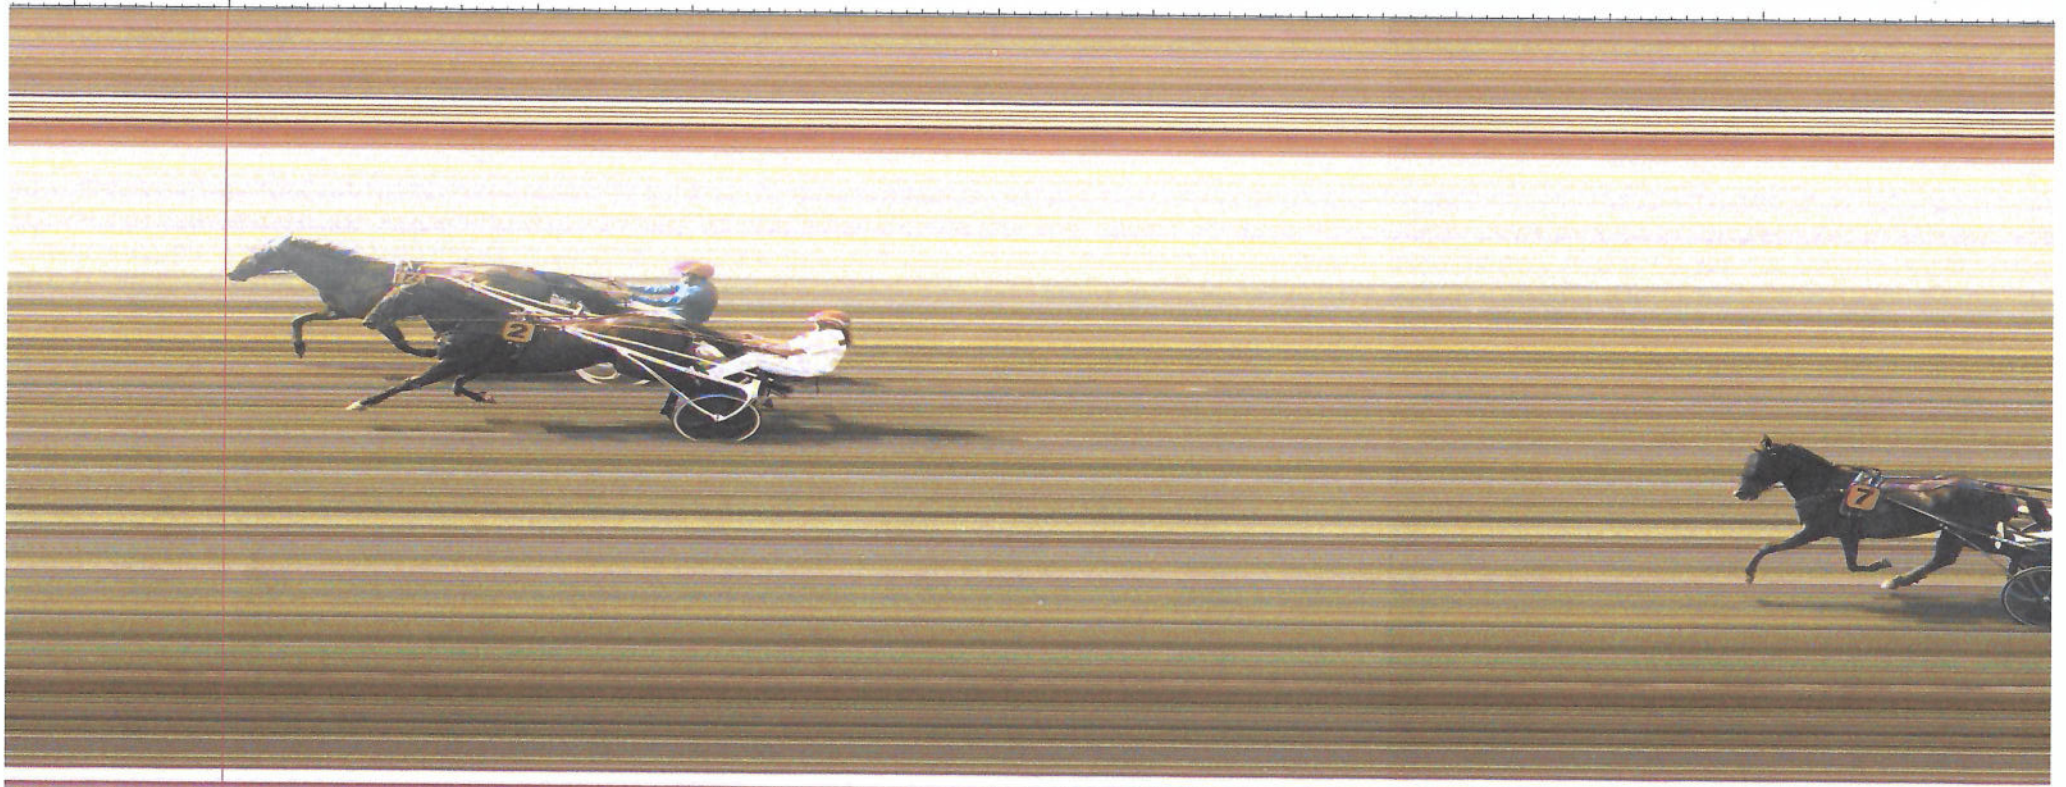

M. Kaege

A. Boma

Camera : Scan'O'Vision STAR  
 Start : 20.05.2024 15:44:33.1200  
 Print : 20.05.2024 15:49:09  
 Race ID : 24052008

K9

PREIS DES OSTSCHWEIZER TRABERCLUBS - OSTC

2:17.9      2:18.0      2:18.1      2:18.2      2:18.3      2:18.4      2:18.5      2:18.6      2:18.7      2:18.8      2:18.9      2:19.0      2:19.1      2