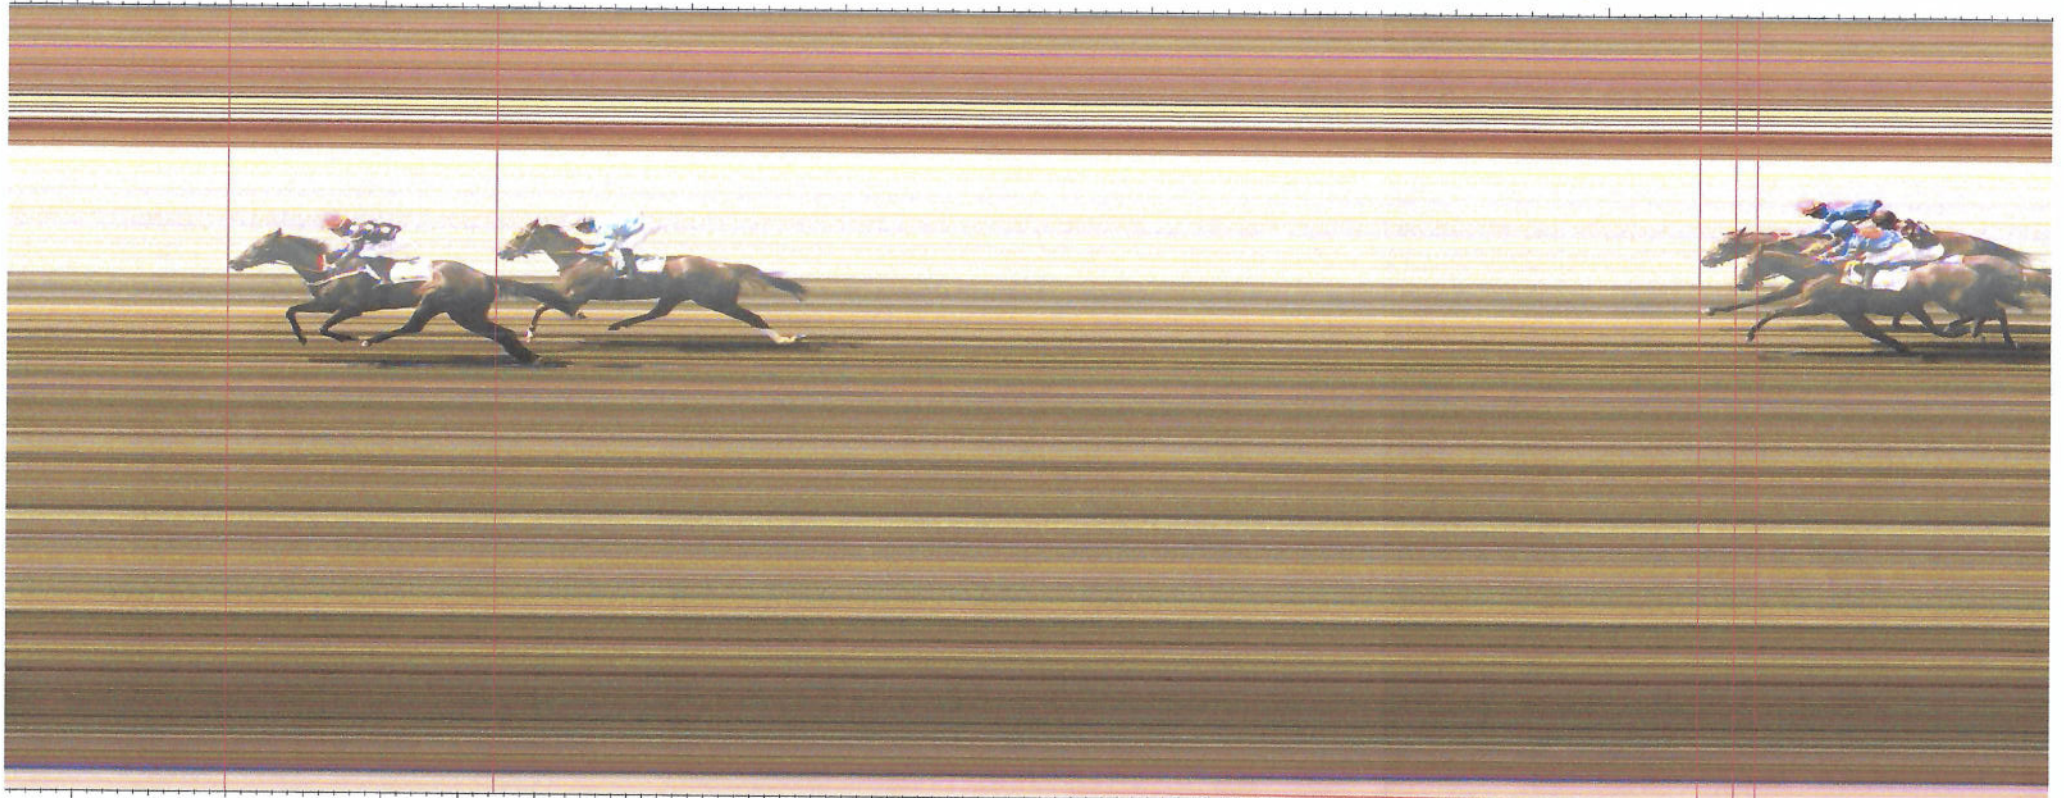

R6

GROSSER PREIS DER THURGAUER KANTONALBANK - 92. GRO

2:34.0   2:34.1   2:34.2   2:34.3   2:34.4   2:34.5   2:34.6   2:34.7   2:34.8   2:34.9   2:35.0   2:35.1   2:35.2   1

Rang	Doss. Prénom	Nom	Temps	Flat Distance	Km Red.
1.	T. BÜRGIN	TOP MAX	2:34.09	Kamp	1:04.21
2.	R. CAMPOS	SINGLEDON	2:34.27	3/4 L	1:04.28
3.	P. WERDER	QUEROYAL	2:35.06	4 L	1:04.61
4.	J. LANGHARD	MODERATOR	2:35.08	Tete	1:04.62
5.	M. LAUBE	ABRAMS CREEK	2:35.09	CRT Tete	1:04.62
6.	S. LANGHARD	ISPAHAN	2:35.97	5 L	1:04.99

FRAUENFELD

INSTITUT EQUESTRE NATIONAL AVENCHES

J. Boms

H. Kaegy