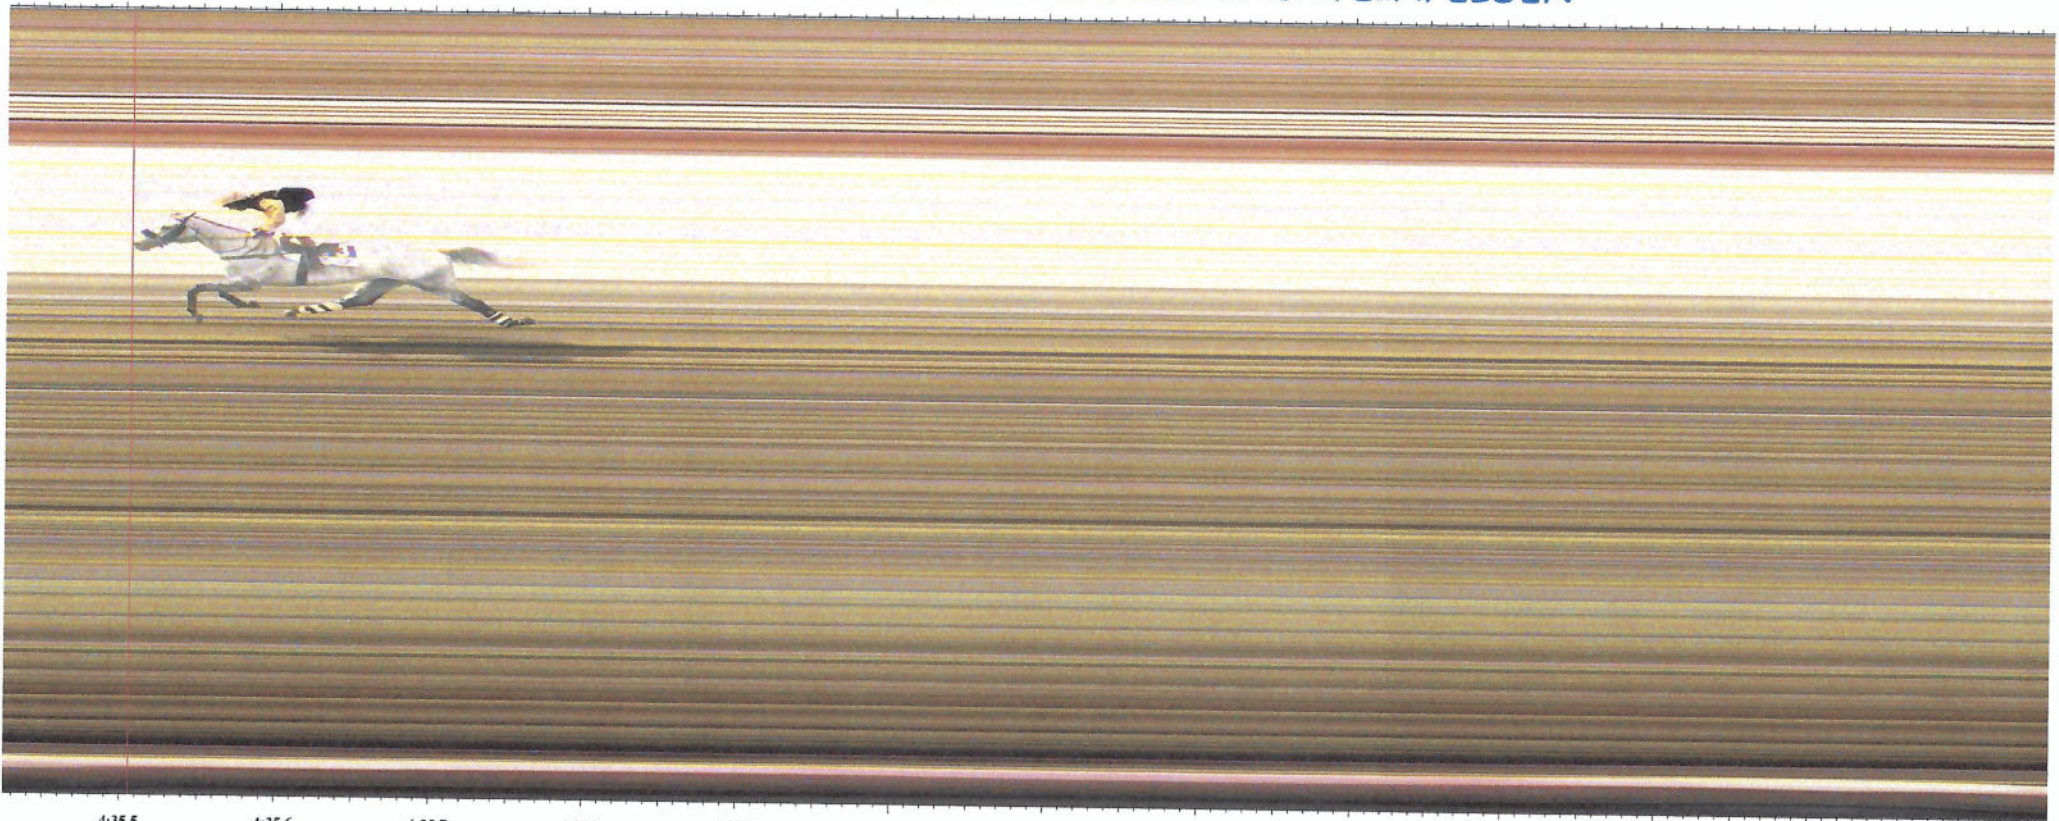

R10

PREIS BICKEL AUTO AG, FRAUENFELD UND WEINFELDEN

4:35.5   4:35.6   4:35.7   4:35.8   4:35.9   4:36.0   4:36.1   4:36.2   4:36.3   4:36.4   4:36.5   4:36.6   4:36.7

FRAUENFELD

Rang	Doss.	Prénom	Nom	Temps	Flat Distance	Km Red.
1.	3	O. VELEK/CZ	FOU DE REVE	4:35.50	Werte 1:14.46	
2.	2	G. AGUS	HITECH	4:37.87	Loin 1:15.10	
3.	1	J. ODLOZIL	BARACLAAS	4:38.33	2 1/2 L 1:15.22	
4.	4	C. SCHNEIDER	BORNASCO	4:41.19	Loin 1:16.00	
5.	5	A. RAGNO	GUARDAMAR	4:46.74	Loin 1:17.50	

M. Kaegy