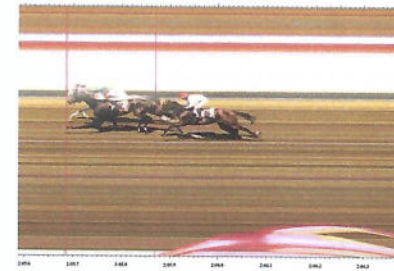

H. Kreeg

INSTITUT EQUESTRE NATIONAL AVENCHES

Camera : Scan'O'Vision STAR

Start : 20.05.2024 12:13:58.0014

Print : 20.05.2024 12:18:55

Race ID : 24052002