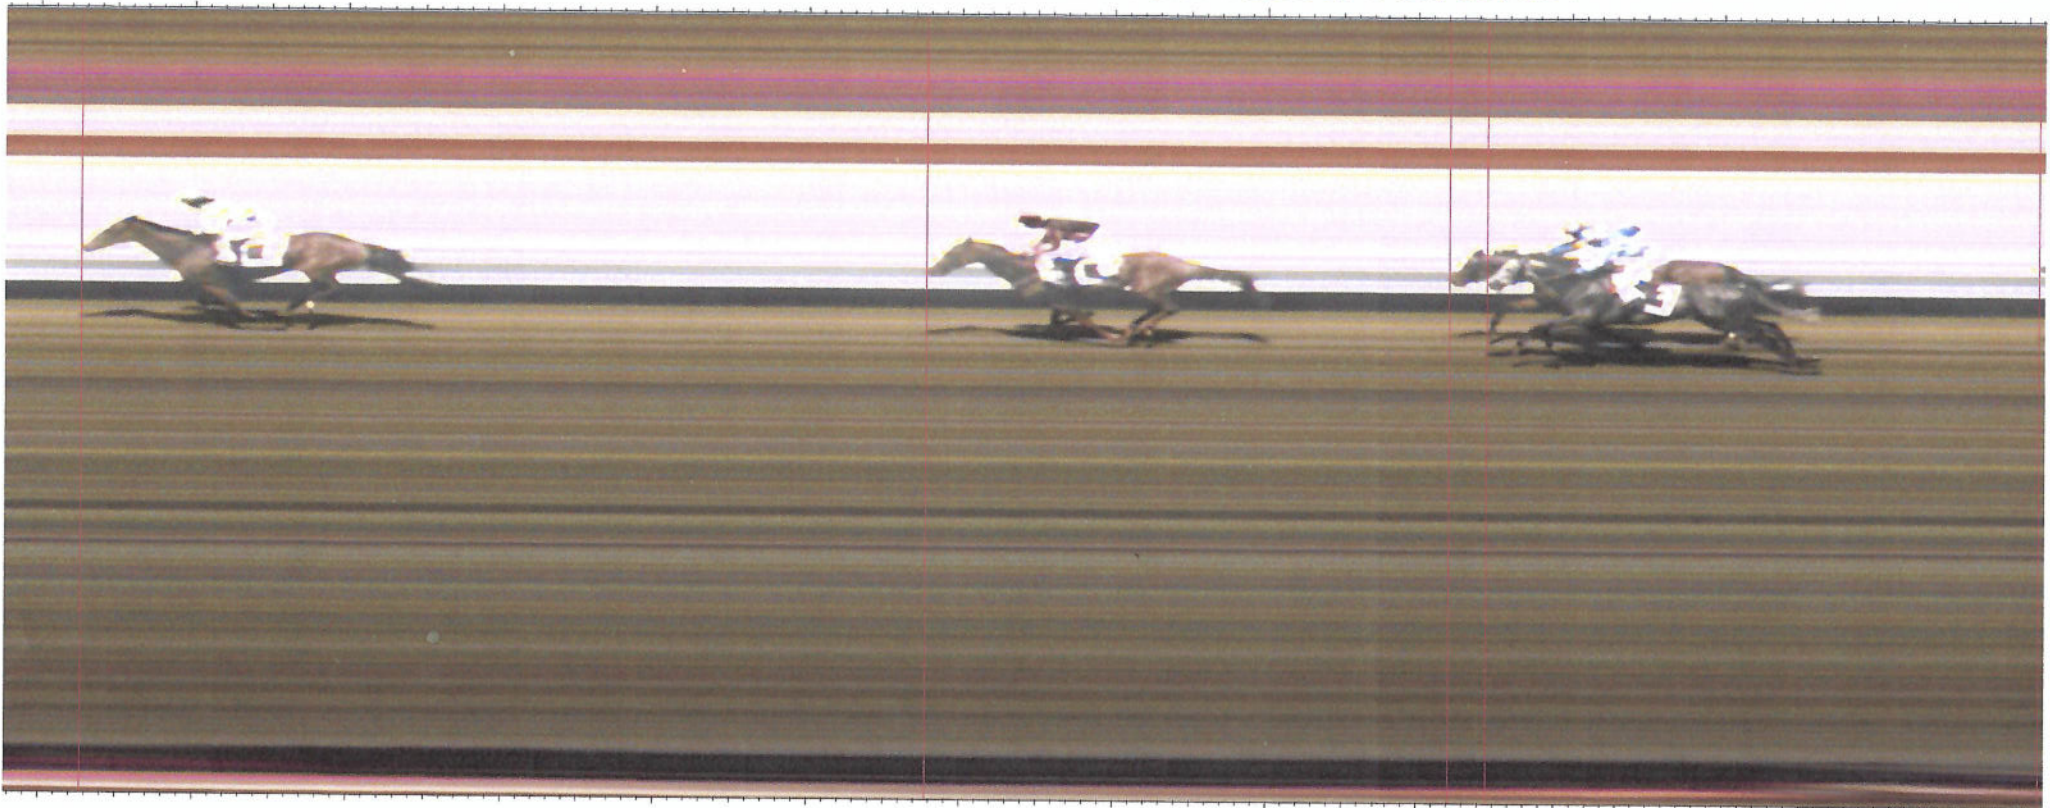

R1

UNTERNEHMERPREIS DER GLATZ AG, GRIESSER AG, ERNST

1:57.2    1:57.3    1:57.4    1:57.5    1:57.6    1:57.7    1:57.8    1:57.9    1:58.0    1:58.1    1:58.2    1:58.3    1:58.4    1:58.5

FRAUENFELD

Rang	Doss.	Prénom	Nom	Temps	Flat Distance	Km Red.
1.	8	S. LANGHARD	DIAMOND HAZE	1:57.22	Sider	1:03.37
2.	6	M. LAUBE	CATCHING FIRE	1:57.77	3 L	1:03.66
3.	5	P. WERDER	CHIEF OF STAFF	1:58.12	1 3/4 L	1:03.85
4.	1	N. HELLER	REYBUS	1:58.14	Tete	1:03.86
5.	13	Y. DONZÉ	FLEUR DE JOIE	1:58.50	1 3/4 L	1:04.06
6.	7	J. LANGHARD	EL LEON	1:58.52	Tete	1:04.07
7.	2	T. BÜRGIN	JOURNEY FLASH	1:58.63	1/2 L	1:04.13
8.	3	D. EBERLE	JABLONJ	1:58.65	CRT Tete	1:04.14
9.	4	C. SCHNEIDER	KONIGIN LUCIA	1:58.90	1 1/4 L	1:04.28
10.	11	K. ZWAHLEN	DANCIN BOY	1:59.05	3/4 L	1:04.35
11.	12	C. SCHNYDER	SHAKE AWAY	1:59.61	3 L	1:04.66
12.	9	K. SÁRFY	PUSSY RIOT	2:00.40	4 L	1:05.09
13.	10	B. RYSER	MASTER GEORGE	2:00.56	3/4 L	1:05.17

INSTITUT EQUESTRE NATIONAL AVENCHES

Camera : Scan'O'Vision STAR

Start : 20.05.2024 11:40:52.5009

Print : 20.05.2024 11:51:48

Race ID : 24052001

*H. Kaeg*

*G. Boms*

RZ